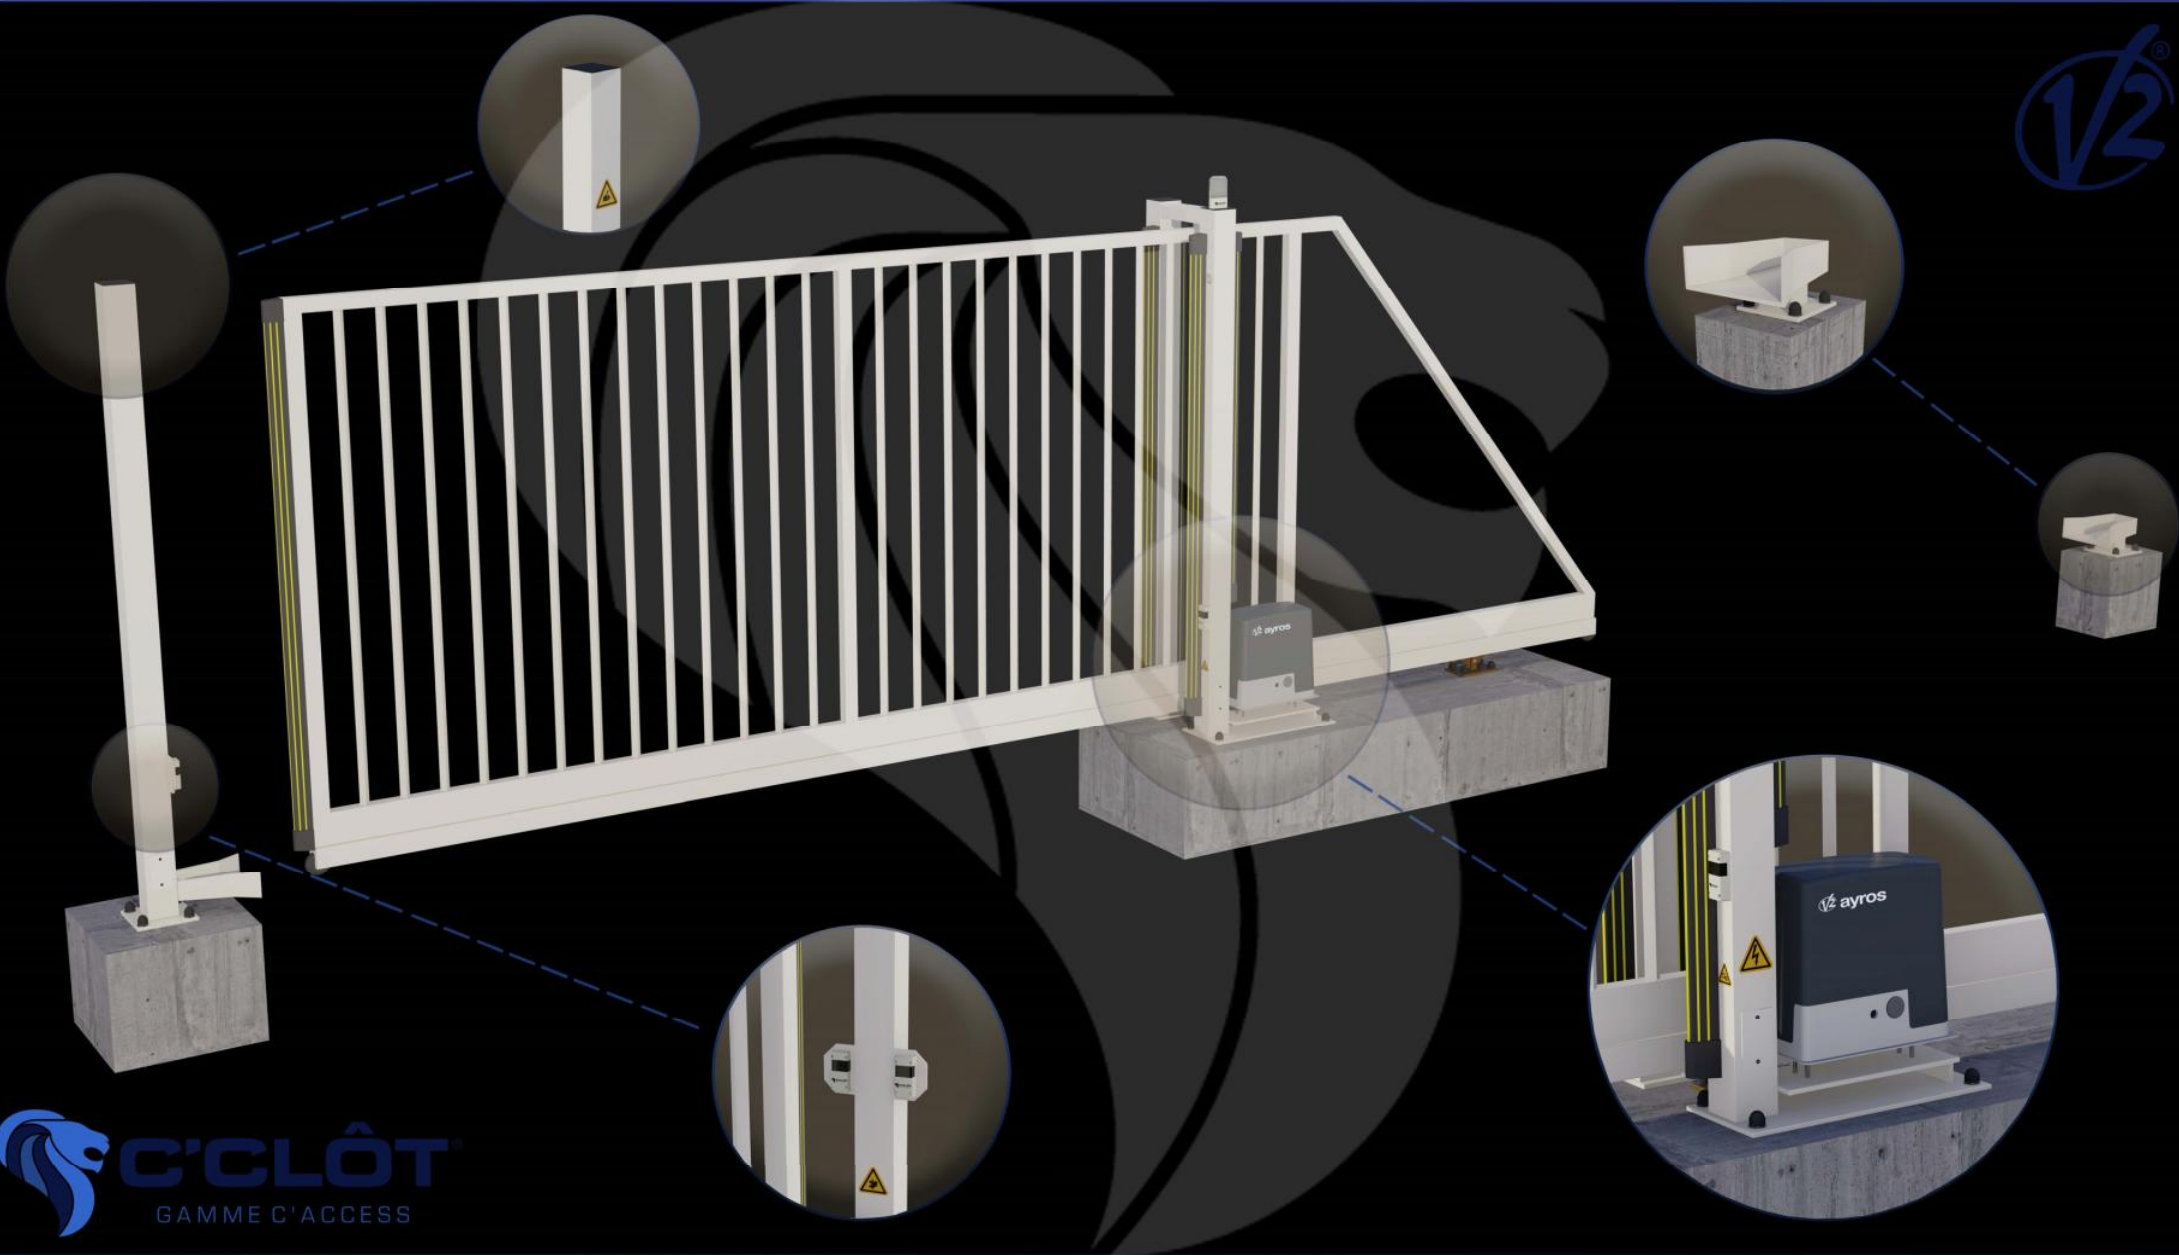

Portail Autoportant Motorisé VENTOUX Barreaudé

Le portail motorisé autoportant VENTOUX est un portail solide, conçu en France et fabriqué en Europe.

Largeur de passage : 3500 mm

Hauteur : 1500 mm

Description:

Le portail autoportant motorisé Ventoux est un portail léger, permettant d'effectuer jusqu'à quelques cycles (10 cycles max.) par jour. Il est très peu onéreux et fiable dans le temps.

Caractéristiques:

- Barreaudage 20 x 20 x 1,5mm - Posé en diagonale (45°)
- Sans serrure
- 2 Supports de réception
- 2 Montures
- 1 Poteau de réception sur platines + 1 trappe de visite
- 1 Poteau de guidage sur platines + 2 trappes de visite

 **C'CLÔT**
GAMME C'ACCESS

Portail Autoportant Motorisé VENTOUX Barreaudé

Le portail motorisé autoportant VENTOUX est un portail solide, conçu en France et fabriqué en Europe.

Largeur de passage : 3500 mm