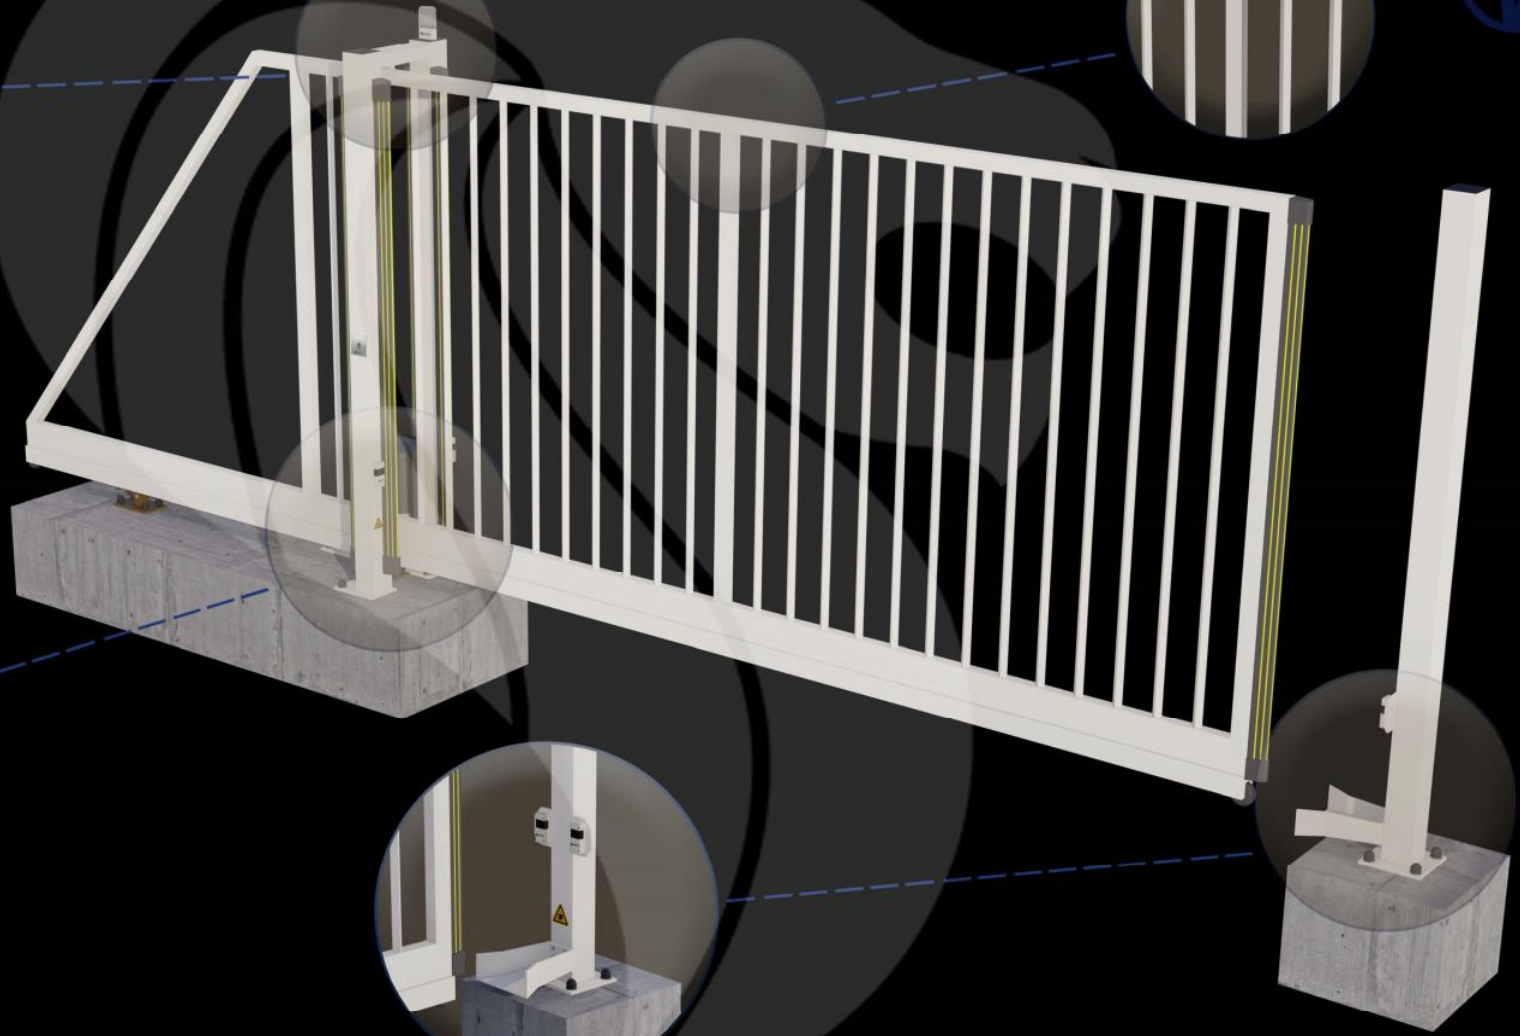

Portail Autoportant Motorisé VENTOUX Barreaudé

Le portail motorisé autoportant VENTOUX est un portail solide, conçu en France et fabriqué en Europe.

Largeur de passage : 3500 mm

Hauteur : 1500 mm

Description:

Le portail autoportant motorisé Ventoux est un portail léger, permettant d'effectuer jusqu'à quelques cycles (10 cycles max.) par jour. Il est très peu onéreux et fiable dans le temps.

Caractéristiques:

 **C'CLÔT**
GAMME C'ACCESS

Portail Autoportant Motorisé VENTOUX Barreaudé

Le portail motorisé autoportant VENTOUX est un portail solide, conçu en France et fabriqué en Europe.

Largeur de passage : 3500 mm