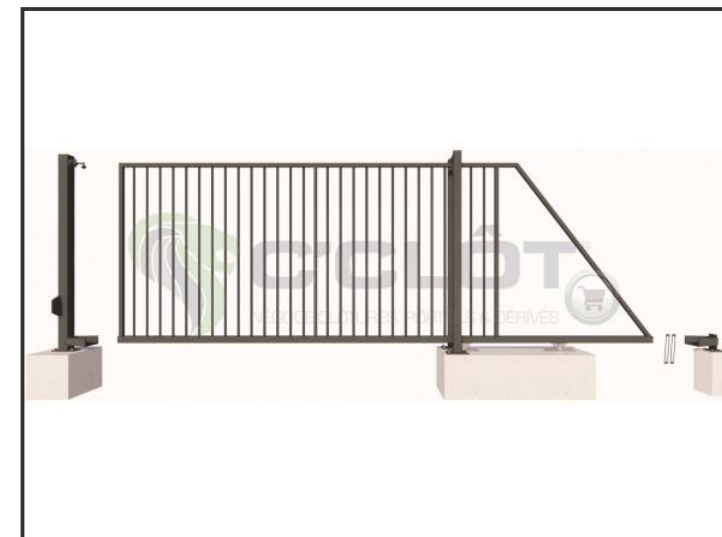

Portail Autoportant Motorisé VENTOUX Barreaudé

Le portail motorisé autoportant VENTOUX est un portail solide, conçu en France et fabriqué en Europe.

Largeur de passage : 3500 mm

Hauteur : 1500 mm

Description:

Le portail autoportant motorisé Ventoux est un portail léger, permettant d'effectuer jusqu'à quelques cycles (10 cycles max.) par jour. Il est très peu onéreux et fiable dans le temps.

Caractéristiques:

- Barreaudage 20 x 20 x 1,5mm - Posé en diagonale (45°)
- Sans serrure
- 2 Supports de réception
- 2 Montures
- 1 Poteau de réception sur platines + 1 trappe de visite
- 1 Poteau de guidage sur platines + 2 trappes de visite

Spécifications techniques:

- Tous les tubes utilisés sont en acier DX51D galvanisé Sendzimir selon la norme NFA 49-542.
- Plastification réalisée selon le process suivant : dérochage chimique, dégraissage, double rinçage eau déminéralisée résistivité 30 microsiemens, passivation chromique, séchage à 110°C, poudrage polyester par pistolet tribostatique fixé sur robot, cuisson à 200 °C durant 30 minutes (revêtement : 120 microns)
- Tests réalisés selon procédé du brouillard salin sur une durée de 800 H.