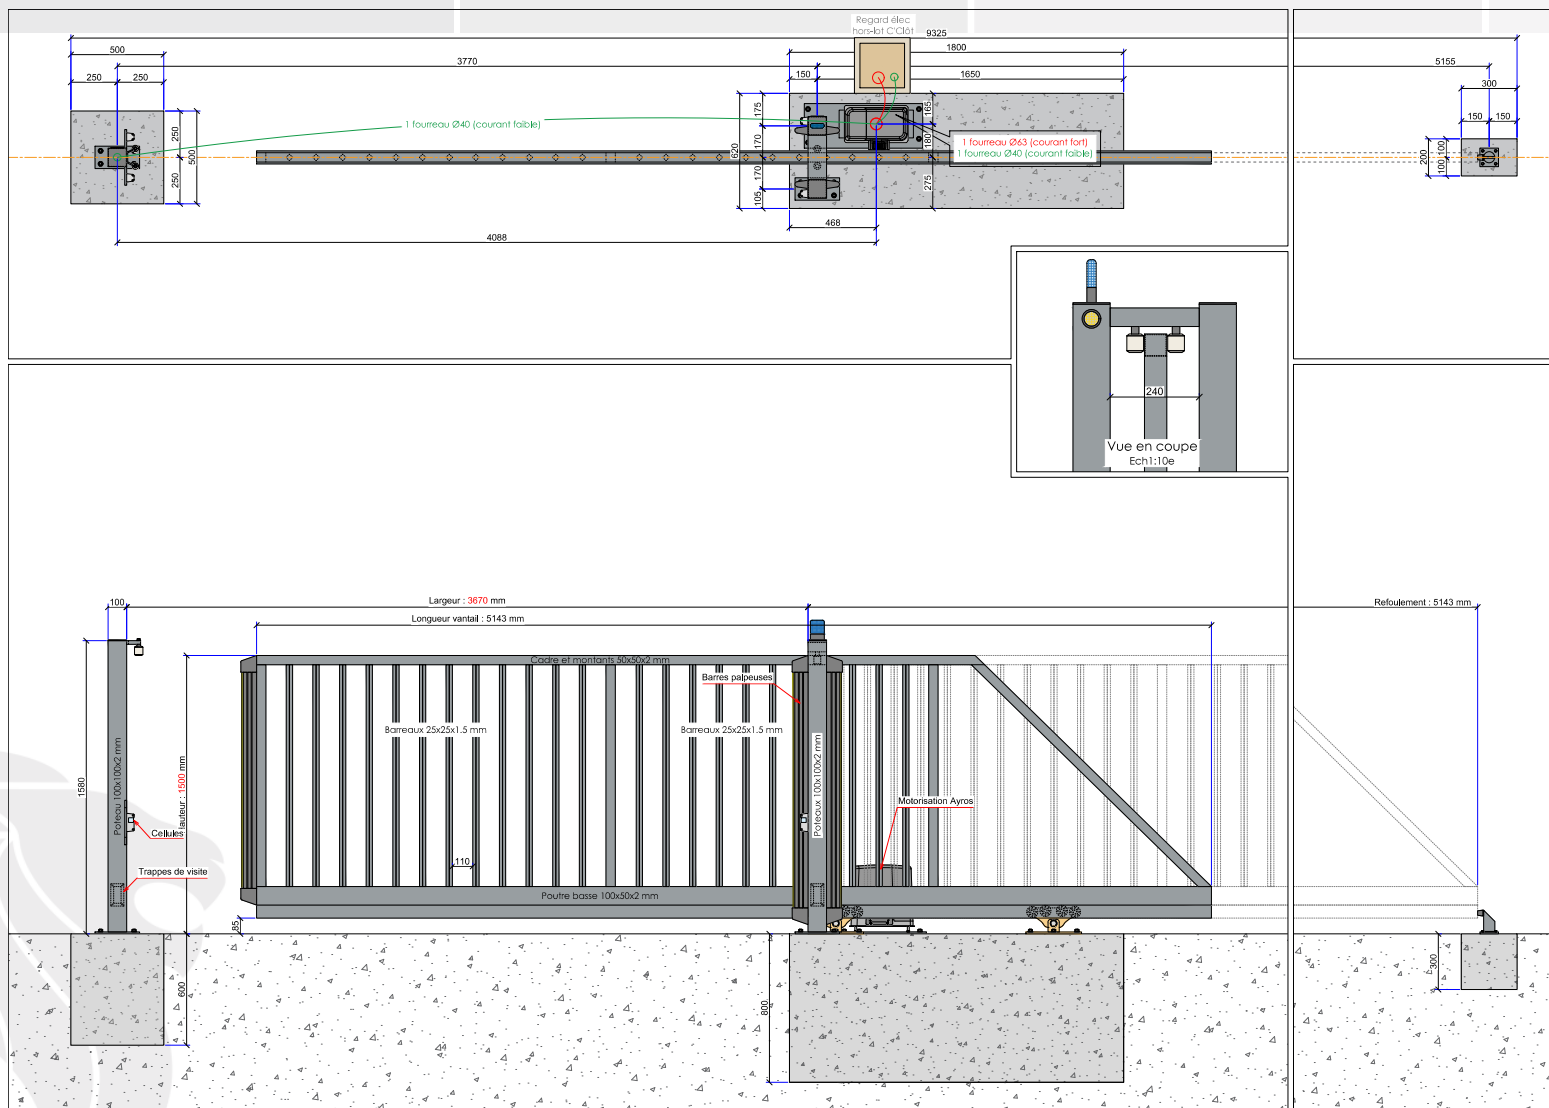

- Barreaudage 20 x 20 x 1,5mm - Posé en diagonale (45°)
- Sans serrure
- 2 Supports de réception
- 2 Montures
- 1 Poteau de réception sur platines + 1 trappe de visite
- 1 Poteau de guidage sur platines + 2 trappes de visite

 **C'CLÔT**
GAMME C'ACCESS

Portail Autoportant Motorisé VENTOUX Barreaudé

Le portail motorisé autoportant VENTOUX est un portail solide, conçu en France et fabriqué en Europe.

Largeur de passage : 3500 mm

Hauteur : 1500 mm

Connaissez-vous toutes les options possibles pour ouvrir/fermer votre portail?

Récepteur INTRATONE

Les + de ce récepteur:

- Paramétrable en ligne
- Ouverture par téléphone
- Horloge d'ouverture/fermeture
- Abonnement prépayé 10ans
- Contrôle des ouvertures