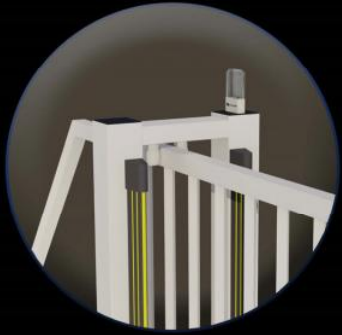

# Portail Autoportant Motorisé VENTOUX Barreaudé

Le portail motorisé autoportant VENTOUX est un portail solide, conçu en France et fabriqué en Europe.

**Largeur de passage : 3000 mm**

**Hauteur : 2000 mm**

## Caractéristiques:

- Barreaudage 20 x 20 x 1,5mm - Posé en diagonale (45°)
- Sans serrure
- 2 Supports de réception
- 2 Montures
- 1 Poteau de réception sur platines + 1 trappe de visite
- 1 Poteau de guidage sur platines + 2 trappes de visite

## Spécifications techniques:

- Tous les tubes utilisés sont en acier DX51D galvanisé Sendzimir selon la norme NFA 49-542.
- Plastification réalisée selon le process suivant : dérochage chimique, dégraissage, double rinçage eau déminéralisée résistivité 30 microsiemens, passivation chromique, séchage à 110°C, poudrage polyester par pistolet tribostatique fixé sur robot, cuisson à 200 °C durant 30 minutes (revêtement : 120 microns)
- Tests réalisés selon procédé du brouillard salin sur une durée de 800 H.

## Portail Autoportant Motorisé VENTOUX Barreaudé

Le portail motorisé autoportant VENTOUX est un portail solide, conçu en France et fabriqué en Europe.

Largeur de passage : 3000 mm

Hauteur : 2000 mm

Connaissez-vous toutes les options possibles pour ouvrir/fermer votre portail?