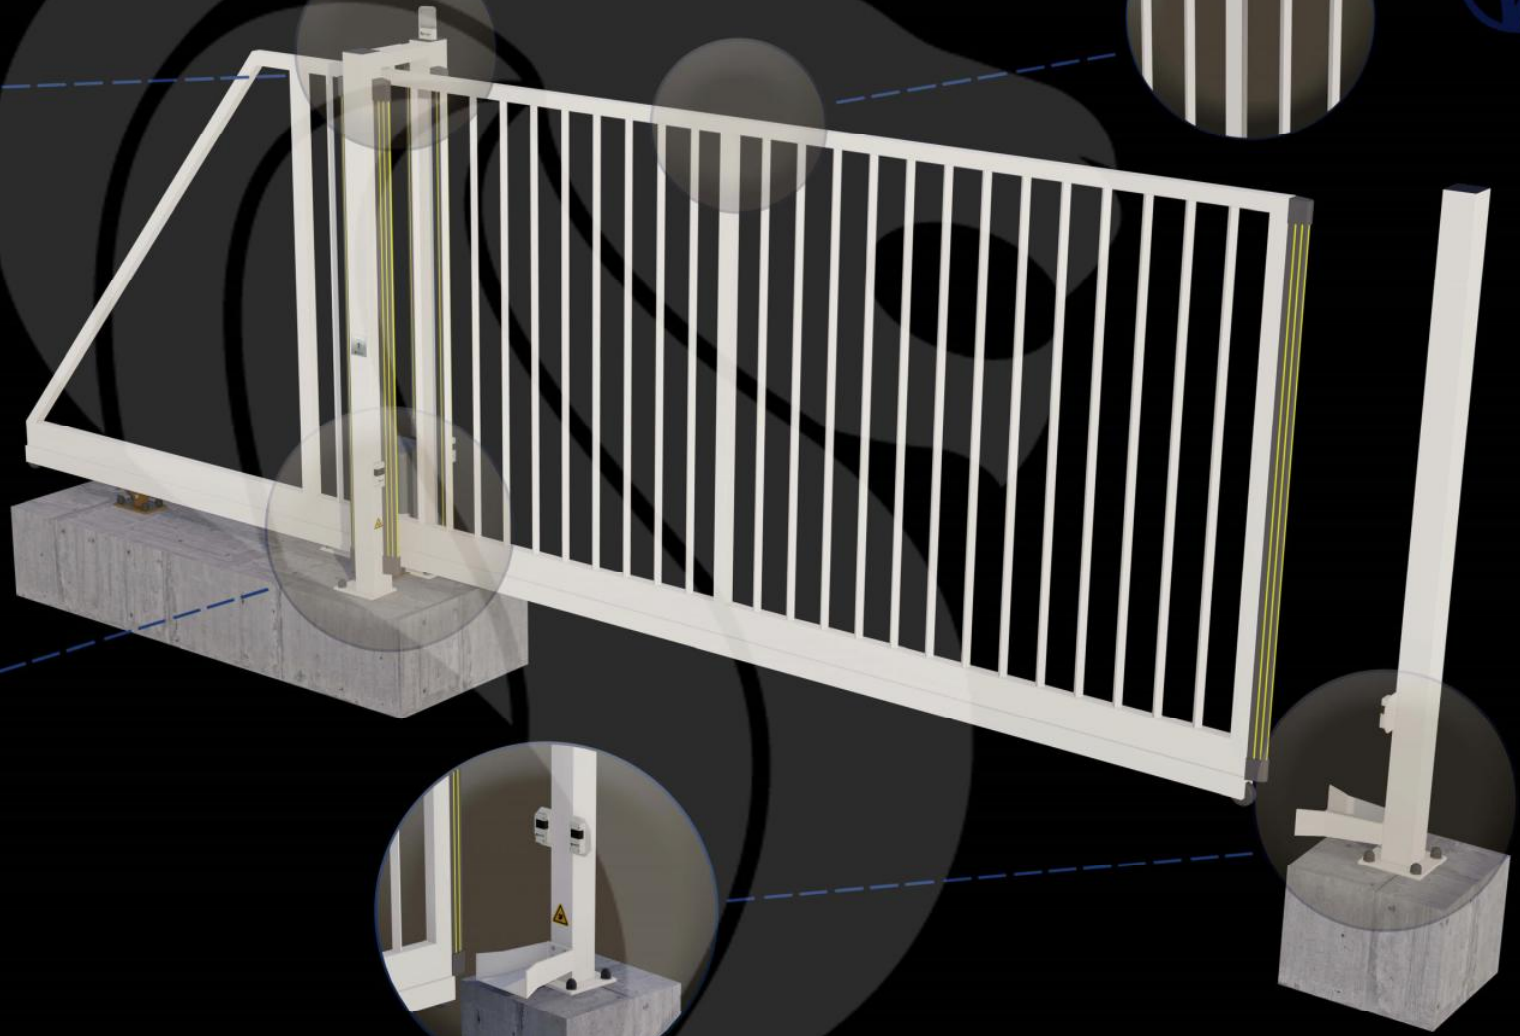

# Portail Autoportant Motorisé VENTOUX Barreaudé

Le portail motorisé autoportant VENTOUX est un portail solide, conçu en France et fabriqué en Europe.

**Largeur de passage : 3000 mm**

**Hauteur : 2000 mm**

## Description:

Le portail autoportant motorisé Ventoux est un portail léger, permettant d'effectuer jusqu'à quelques cycles (10 cycles max.) par jour. Il est très peu onéreux et fiable dans le temps.

## Caractéristiques:

- Barreaudage 20 x 20 x 1,5mm - Posé en diagonale (45°)
- Sans serrure
- 2 Supports de réception
- 2 Montures
- 1 Poteau de réception sur platines + 1 trappe de visite
- 1 Poteau de guidage sur platines + 2 trappes de visite

## Portail Autoportant Motorisé VENTOUX Barreaudé

Le portail motorisé autoportant VENTOUX est un portail solide, conçu en France et fabriqué en Europe.

Largeur de passage : 3000 mm

Hauteur : 2000 mm

Connaissez-vous toutes les options possibles pour ouvrir/fermer votre portail?