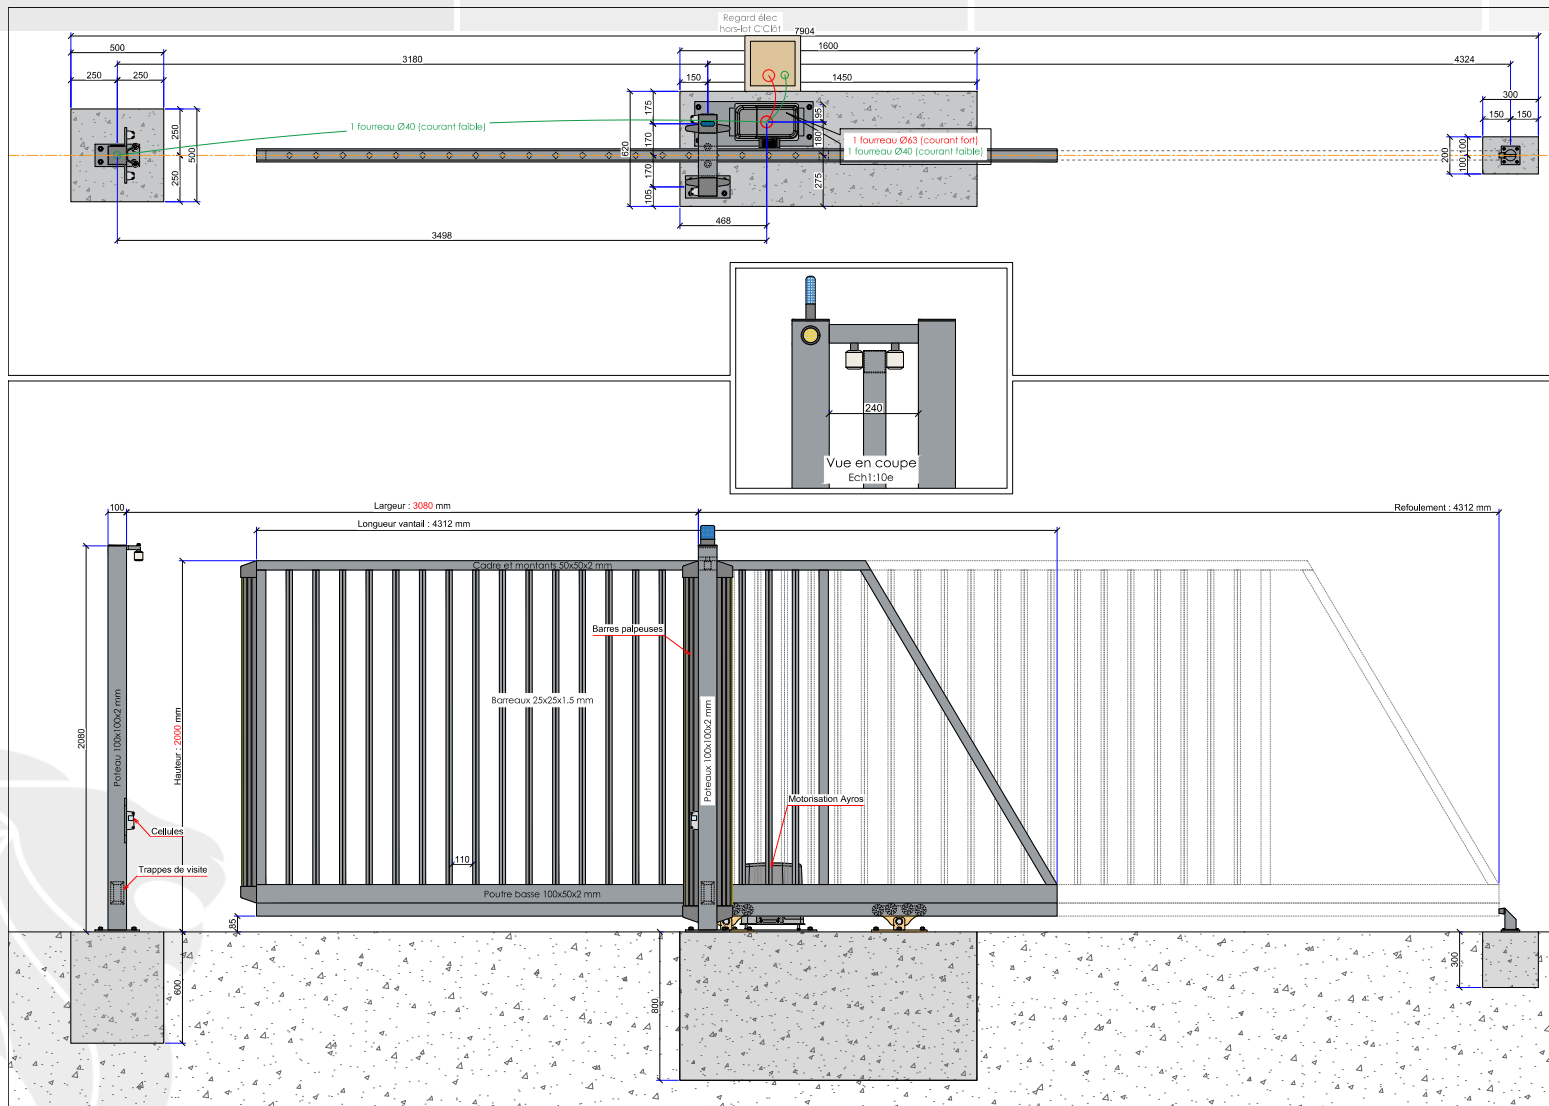

## Caractéristiques:

- Barreaudage 20 x 20 x 1,5mm - Posé en diagonale (45°)
- Sans serrure
- 2 Supports de réception
- 2 Montures
- 1 Poteau de réception sur platines + 1 trappe de visite
- 1 Poteau de guidage sur platines + 2 trappes de visite

## Portail Autoportant Motorisé VENTOUX Barreaudé

Le portail motorisé autoportant VENTOUX est un portail solide, conçu en France et fabriqué en Europe.

Largeur de passage : 3000 mm

Hauteur : 2000 mm

Connaissez-vous toutes les options possibles pour ouvrir/fermer votre portail?