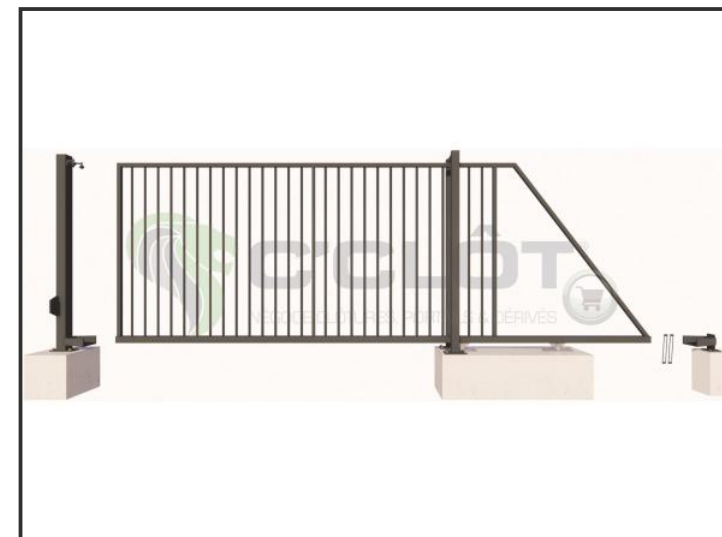

Portail Autoportant Motorisé VENTOUX Barreaudé

Le portail motorisé autoportant VENTOUX est un portail solide, conçu en France et fabriqué en Europe.

Largeur de passage : 3000 mm

Hauteur : 2000 mm

Description:

Le portail autoportant motorisé Ventoux est un portail léger, permettant d'effectuer jusqu'à quelques cycles (10 cycles max.) par jour. Il est très peu onéreux et fiable dans le temps.

Caractéristiques:

- Barreaudage 20 x 20 x 1,5mm - Posé en diagonale (45°)
- Sans serrure
- 2 Supports de réception
- 2 Montures
- 1 Poteau de réception sur platines + 1 trappe de visite
- 1 Poteau de guidage sur platines + 2 trappes de visite

Spécifications techniques:

- Tous les tubes utilisés sont en acier DX51D galvanisé Sendzimir selon la norme NFA 49-542.
- Plastification réalisée selon le process suivant : dérochage chimique, dégraissage, double rinçage eau déminéralisée résistivité 30 microsiemens, passivation chromique, séchage à 110°C, poudrage polyester par pistolet tribostatique fixé sur robot, cuisson à 200 °C durant 30 minutes (revêtement : 120 microns)
- Tests réalisés selon procédé du brouillard salin sur une durée de 800 H.