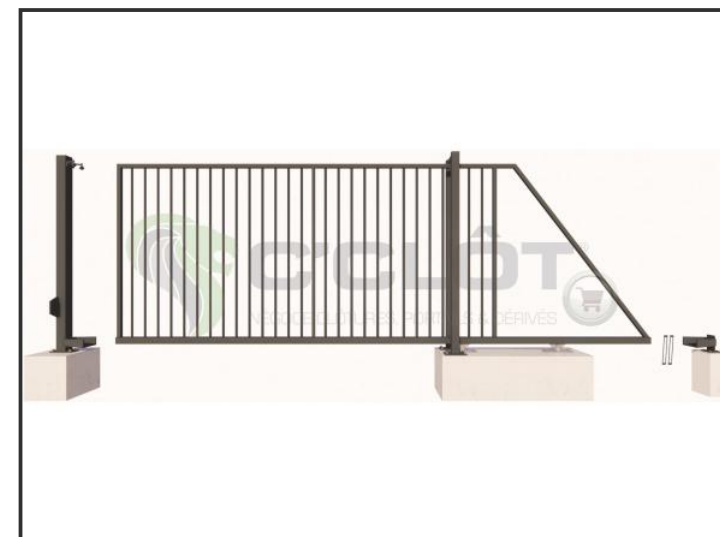

Portail Autoportant Motorisé VENTOUX Barreaudé

Le portail motorisé autoportant VENTOUX est un portail solide, conçu en France et fabriqué en Europe.

Largeur de passage : 3000 mm

Hauteur : 1500 mm

Description:

Le portail autoportant motorisé Ventoux est un portail léger, permettant d'effectuer jusqu'à quelques cycles (10 cycles max.) par jour. Il est très peu onéreux et fiable dans le temps.

Caractéristiques:

- Barreaudage 20 x 20 x 1,5mm - Posé en diagonale (45°)
- Sans serrure
- 2 Supports de réception
- 2 Montures
- 1 Poteau de réception sur platines + 1 trappe de visite
- 1 Poteau de guidage sur platines + 2 trappes de visite

Spécifications techniques:

- Tous les tubes utilisés sont en acier DX51D galvanisé Sendzimir selon la norme NFA 49-542.
- Plastification réalisée selon le process suivant : dérochage chimique, dégraissage, double rinçage eau déminéralisée résistivité 30 microsiemens, passivation chromique, séchage à 110°C, poudrage polyester par pistolet tribostatique fixé sur robot, cuisson à 200 °C durant 30 minutes (revêtement : 120 microns)
- Tests réalisés selon procédé du brouillard salin sur une durée de 800 H.