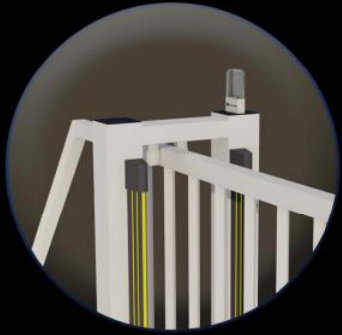

 **C'CLÔT**
GAMME C'ACCESS

Portail Autoportant Motorisé VENTOUX Barreaudé

Le portail motorisé autoportant VENTOUX est un portail solide, conçu en France et fabriqué en Europe.

Largeur de passage : 3000 mm