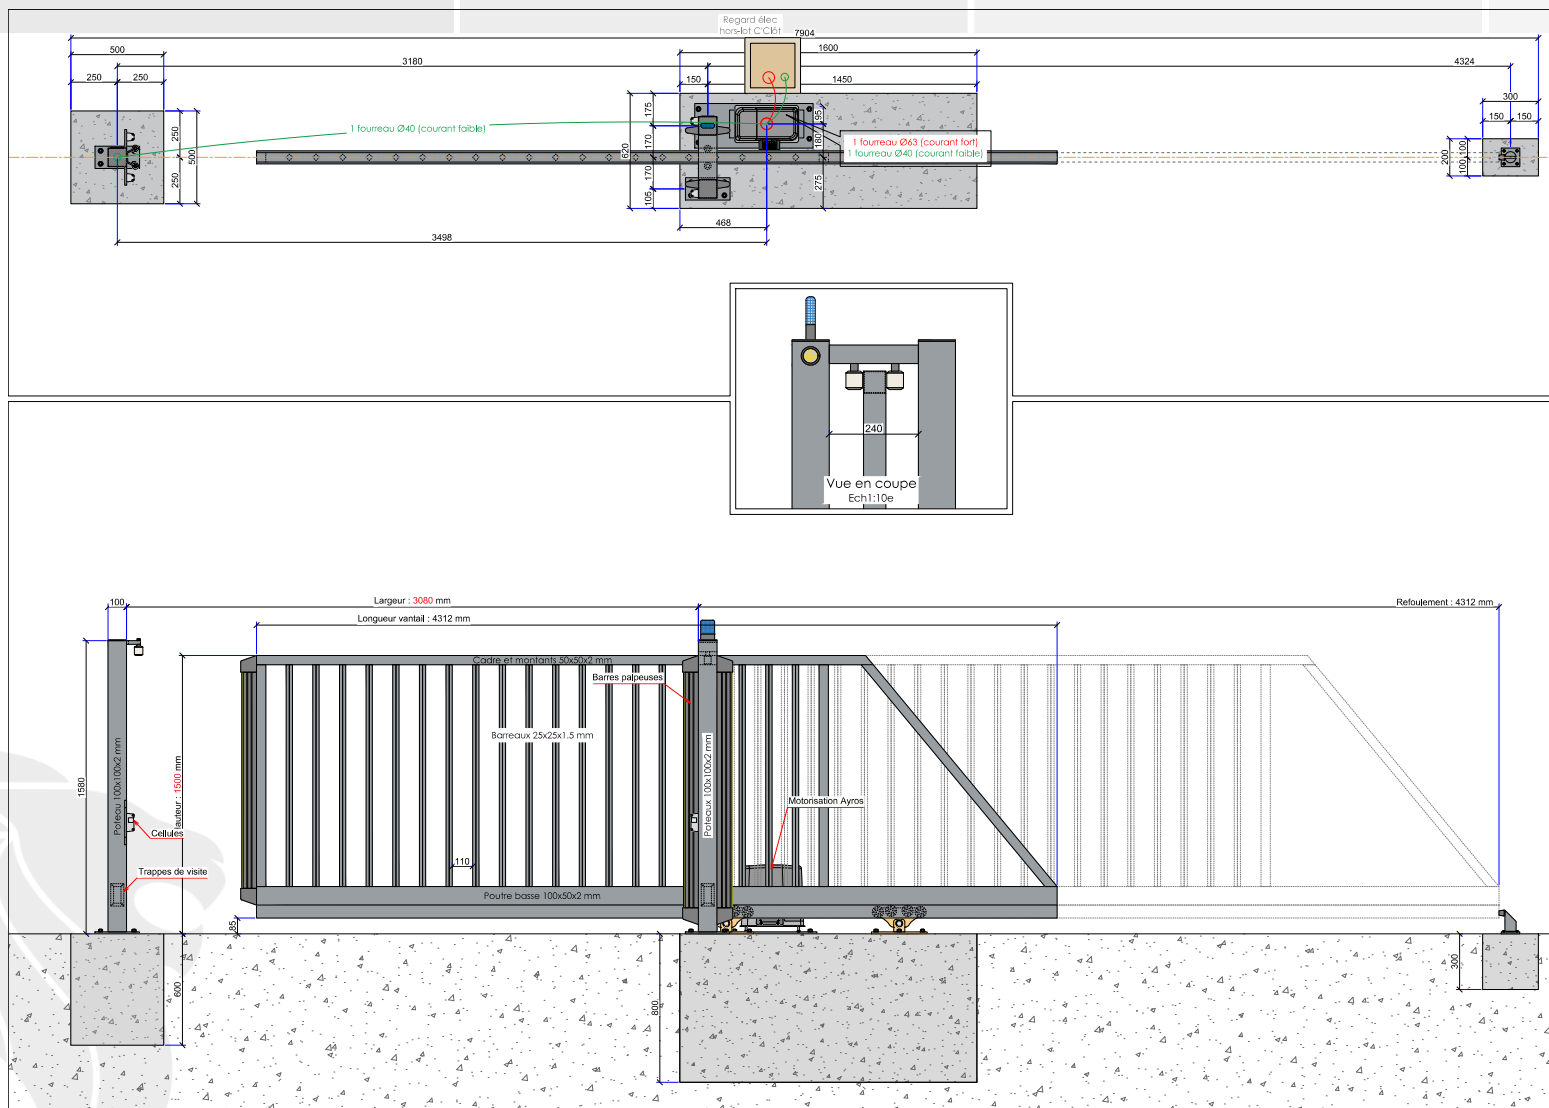

- Barreaudage 20 x 20 x 1,5mm - Posé en diagonale (45°)
- Sans serrure
- 2 Supports de réception
- 2 Montures
- 1 Poteau de réception sur platines + 1 trappe de visite
- 1 Poteau de guidage sur platines + 2 trappes de visite

 **C'CLÔT**
GAMME C'ACCESS

Portail Autoportant Motorisé VENTOUX Barreaudé

Le portail motorisé autoportant VENTOUX est un portail solide, conçu en France et fabriqué en Europe.

Largeur de passage : 3000 mm

Hauteur : 1500 mm

Connaissez-vous toutes les options possibles pour ouvrir/fermer votre portail?

Récepteur INTRATONE

Les + de ce récepteur:

- Paramétrable en ligne
- Ouverture par téléphone
- Horloge d'ouverture/fermeture
- Abonnement prépayé 10ans
- Contrôle des ouvertures