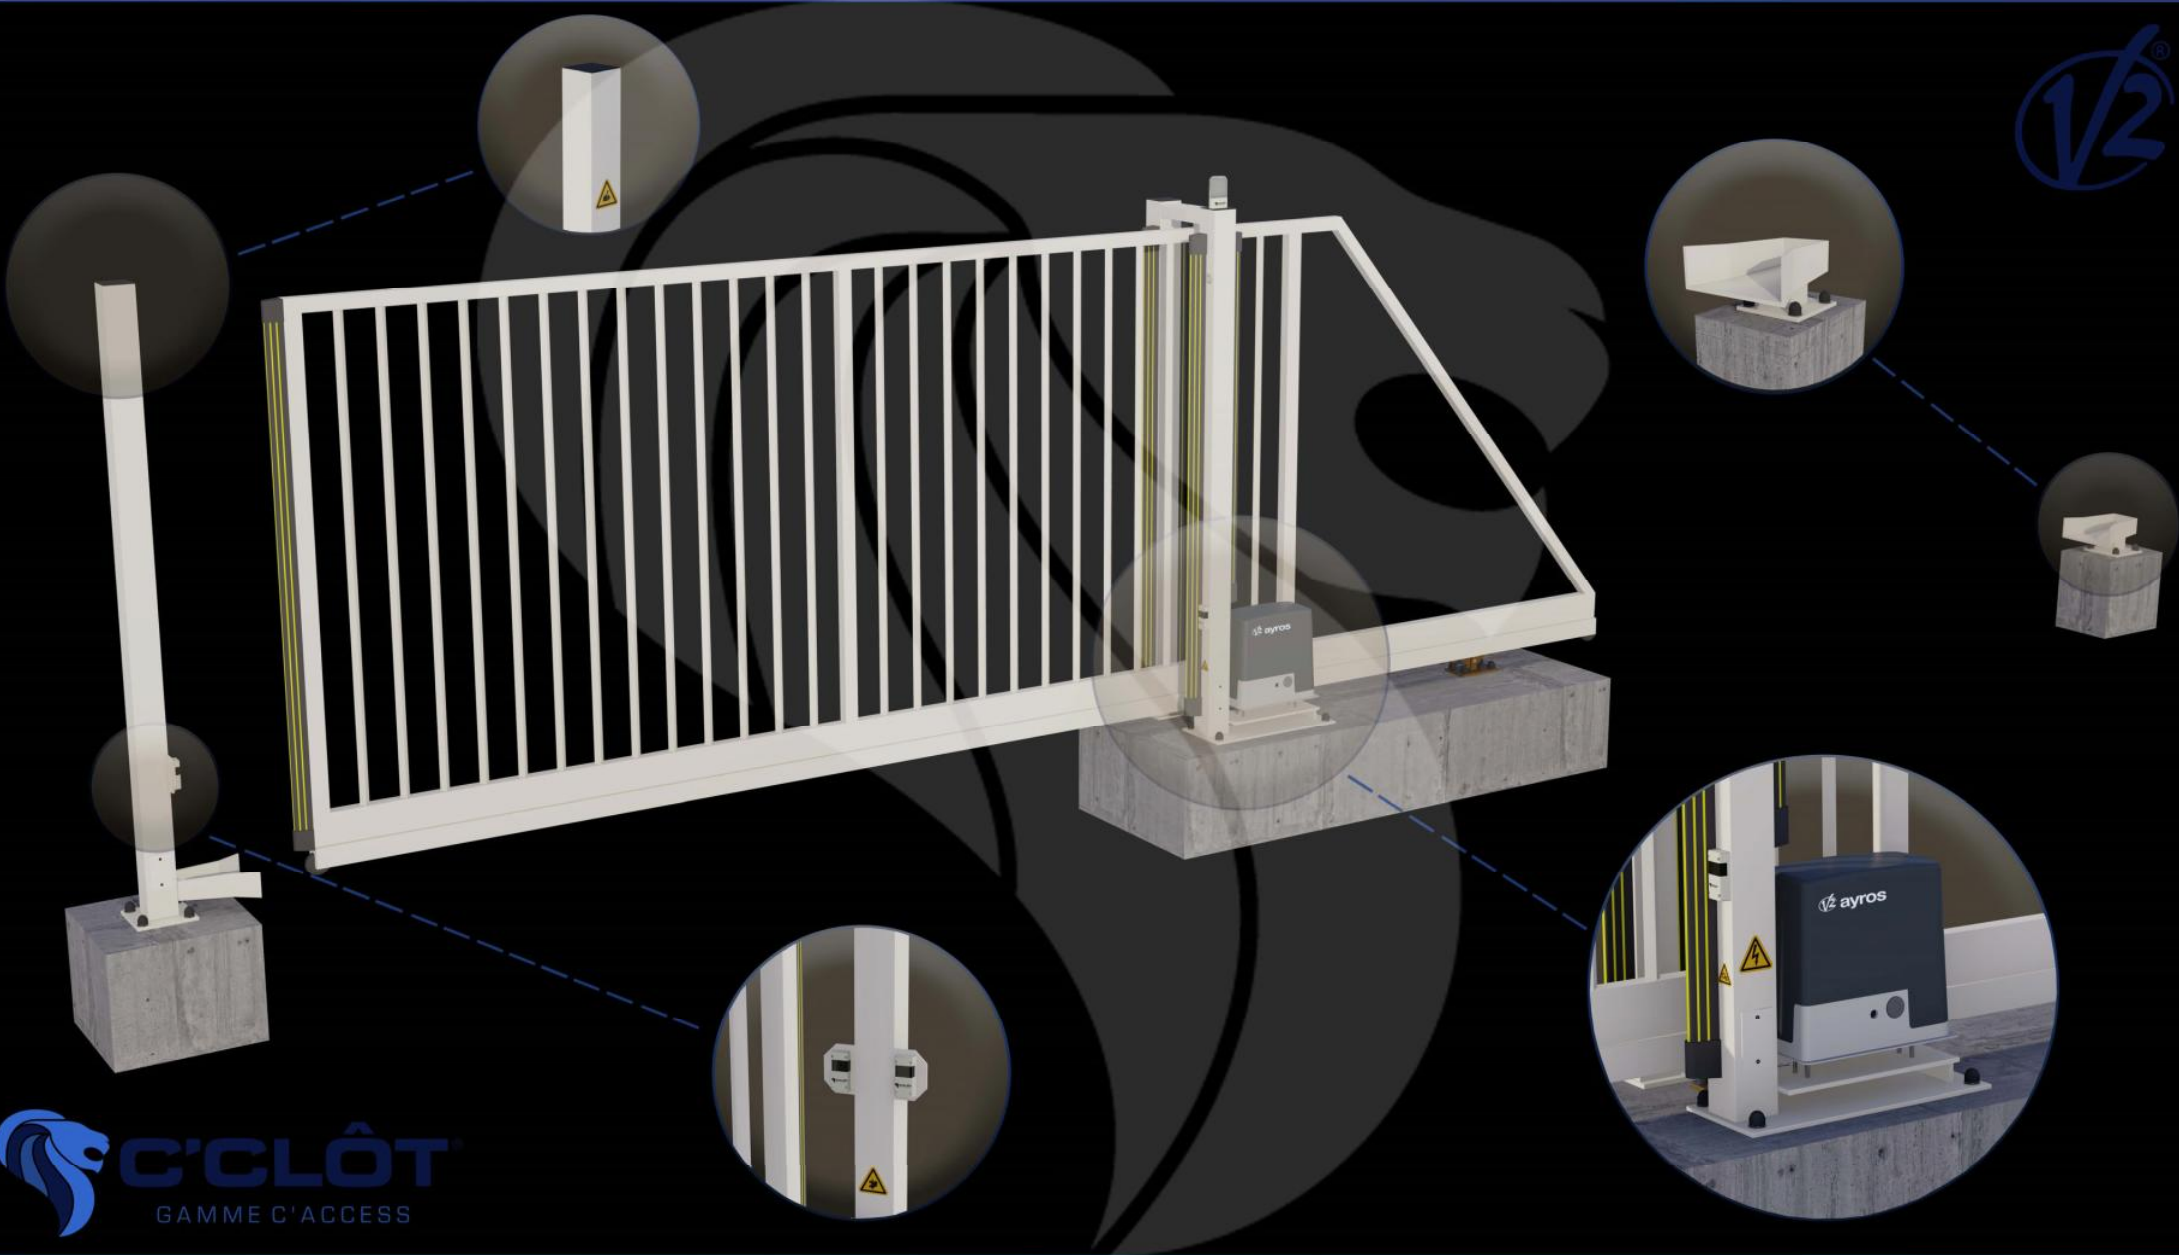

Portail Autoportant Motorisé VENTOUX Barreaudé

Le portail motorisé autoportant VENTOUX est un portail solide, conçu en France et fabriqué en Europe.

Largeur de passage : 3000 mm

Hauteur : 1500 mm

Description:

Le portail autoportant motorisé Ventoux est un portail léger, permettant d'effectuer jusqu'à quelques cycles (10 cycles max.) par jour. Il est très peu onéreux et fiable dans le temps.

Caractéristiques:

- Barreaudage 20 x 20 x 1,5mm - Posé en diagonale (45°)
- Sans serrure
- 2 Supports de réception
- 2 Montures
- 1 Poteau de réception sur platines + 1 trappe de visite
- 1 Poteau de guidage sur platines + 2 trappes de visite

 **C'CLÔT**
GAMME C'ACCESS

Portail Autoportant Motorisé VENTOUX Barreaudé

Le portail motorisé autoportant VENTOUX est un portail solide, conçu en France et fabriqué en Europe.

Largeur de passage : 3000 mm