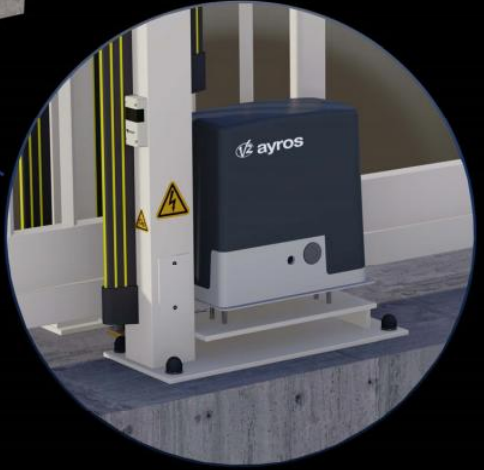

Portail Autoportant Motorisé VENTOUX Barreaudé

Le portail motorisé autoportant VENTOUX est un portail solide, conçu en France et fabriqué en Europe.

Largeur de passage : 3000 mm

Hauteur : 1500 mm

Description:

Le portail autoportant motorisé Ventoux est un portail léger, permettant d'effectuer jusqu'à quelques cycles (10 cycles max.) par jour. Il est très peu onéreux et fiable dans le temps.

Caractéristiques:

Spécifications techniques:

- Tous les tubes utilisés sont en acier DX51D galvanisé Sendzimir selon la norme NFA 49-542.
- Plastification réalisée selon le process suivant : dérochage chimique, dégraissage, double rinçage eau déminéralisée résistivité 30 microsiemens, passivation chromique, séchage à 110°C, poudrage polyester par pistolet tribostatique fixé sur robot, cuisson à 200 °C durant 30 minutes (revêtement : 120 microns)
- Tests réalisés selon procédé du brouillard salin sur une durée de 800 H.

 **C'CLÔT**
GAMME C'ACCESS

Portail Autoportant Motorisé VENTOUX Barreaudé

Le portail motorisé autoportant VENTOUX est un portail solide, conçu en France et fabriqué en Europe.

Largeur de passage : 3000 mm