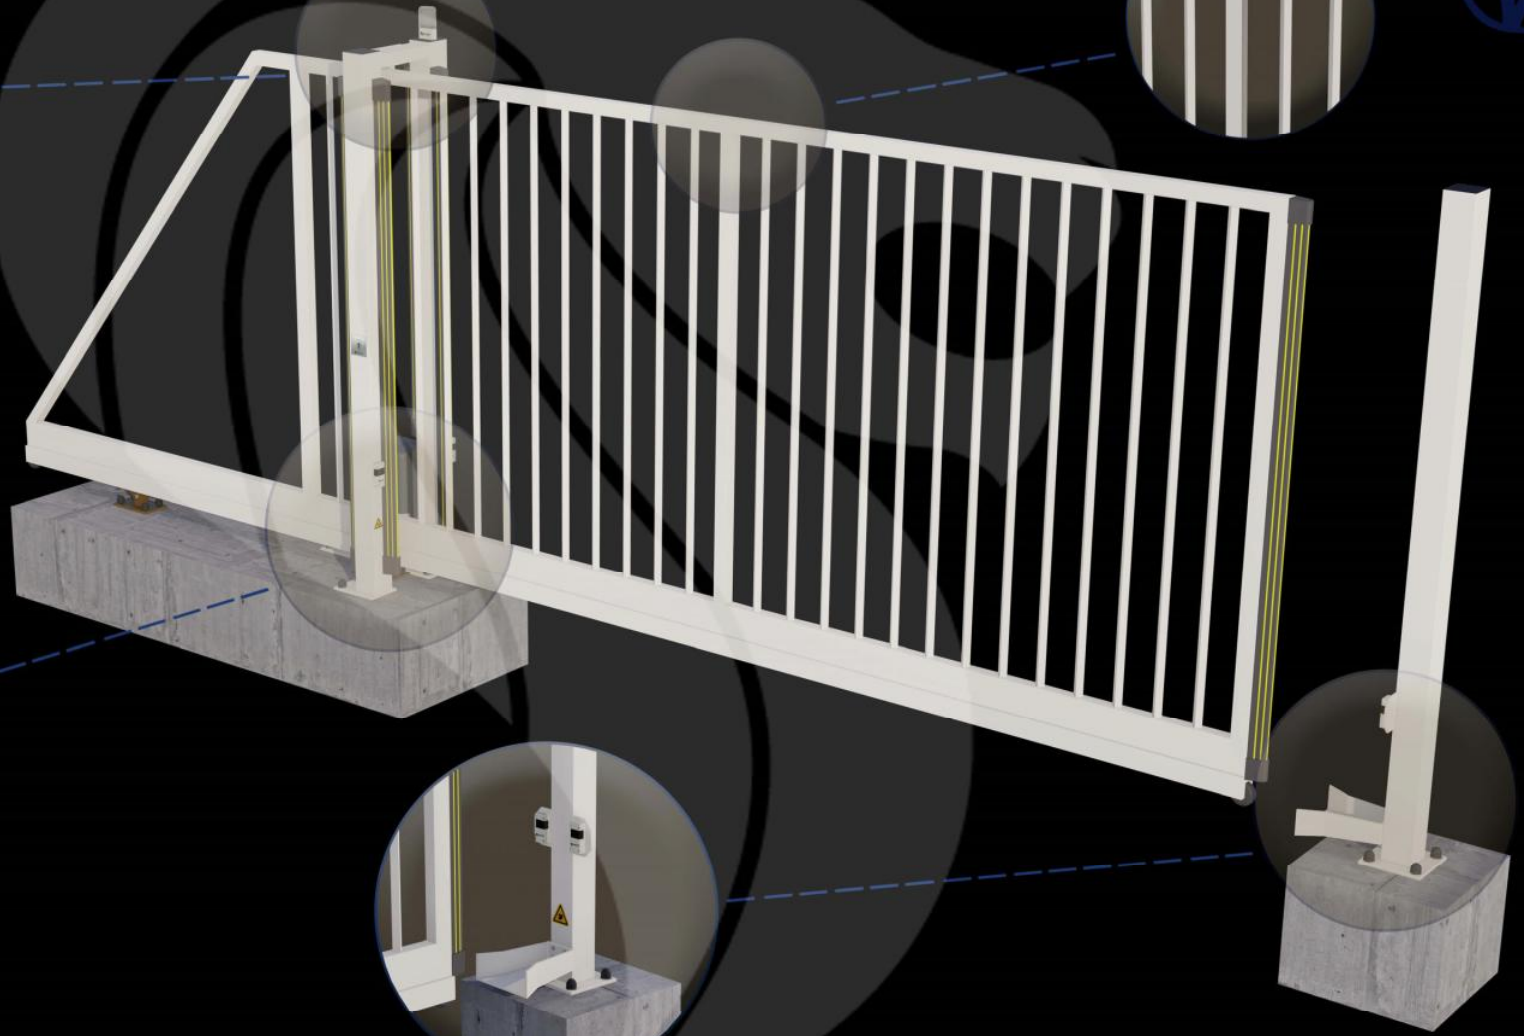

Portail Autoportant Motorisé VENTOUX Barreaudé

Le portail motorisé autoportant VENTOUX est un portail solide, conçu en France et fabriqué en Europe.

Largeur de passage : 3000 mm

Hauteur : 1500 mm

Description:

Le portail autoportant motorisé Ventoux est un portail léger, permettant d'effectuer jusqu'à quelques cycles (10 cycles max.) par jour. Il est très peu onéreux et fiable dans le temps.

Caractéristiques:

 **C'CLÔT**
GAMME C'ACCESS

Portail Autoportant Motorisé VENTOUX Barreaudé

Le portail motorisé autoportant VENTOUX est un portail solide, conçu en France et fabriqué en Europe.

Largeur de passage : 3000 mm