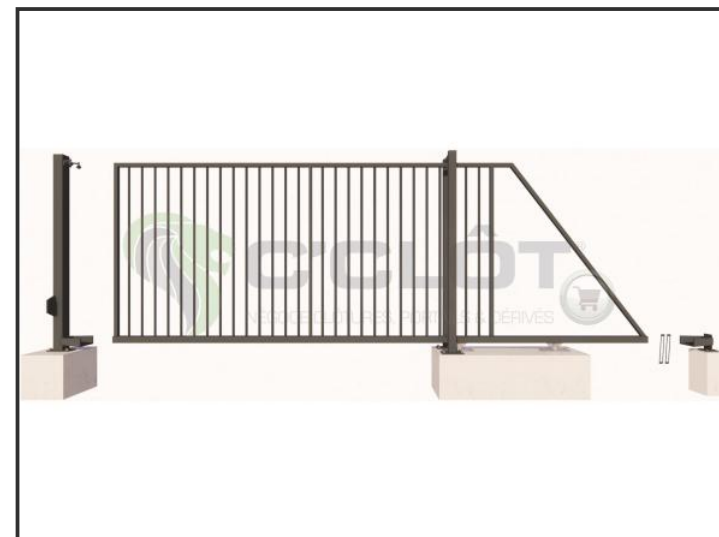

Portail Autoportant Motorisable SAÔNE Barreaudé

Le portail motorisable autoportant est un portail solide, conçu en France et fabriqué en Europe.

Largeur de passage : 5000 mm

Hauteur : 2000 mm

Description:

Le portail motorisable autoportant est un portail solide, créé pour fermer vos industries, copropriétés et maisons. Fabriqué en Europe, c'est un produit fiable, équipé d'une crémaillère et de trappes de visites.

Caractéristiques:

- Barreaudage 20 x 20 x 1,5mm - Posé en diagonale (45°)
- sans serrure
- 2 Supports de réception
- 2 Montures
- 1 Poteau de réception sur platines
- 1 Poteau de guidage sur platines

Spécifications techniques:

- Tous les tubes utilisés sont en acier DX51D galvanisé Sendzimir selon la norme NFA 49-542.
- Plastification réalisée selon le process suivant : dérochage chimique, dégraissage, double rinçage eau déminéralisée résistivité 30 microsiemens, passivation chromique, séchage à 110°C, poudrage polyester par pistolet tribostatique fixé sur robot, cuisson à 200 °C durant 30 minutes (revêtement : 120 microns)
- Tests réalisés selon procédé du brouillard salin sur une durée de 800 H.