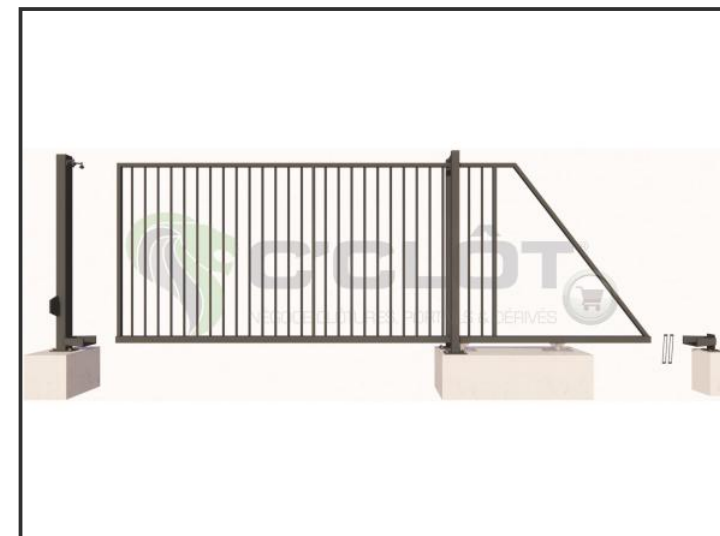

Portail Autoportant Motorisable SAÔNE Barreaudé

Le portail motorisable autoportant est un portail solide, conçu en France et fabriqué en Europe.

Largeur de passage : 4500 mm

Hauteur : 1750 mm

Description:

Le portail motorisable autoportant est un portail solide, créé pour fermer vos industries, copropriétés et maisons. Fabriqué en Europe, c'est un produit fiable, équipé d'une crémaillère et de trappes de visites.

Caractéristiques:

- Barreaudage 20 x 20 x 1,5mm - Posé en diagonale (45°)
- sans serrure
- 2 Supports de réception
- 2 Montures
- 1 Poteau de réception sur platines
- 1 Poteau de guidage sur platines

Spécifications techniques:

- Tous les tubes utilisés sont en acier DX51D galvanisé Sendzimir selon la norme NFA 49-542.
- Plastification réalisée selon le process suivant : dérochage chimique, dégraissage, double rinçage eau déminéralisée résistivité 30 microsiemens, passivation chromique, séchage à 110°C, poudrage polyester par pistolet tribostatique fixé sur robot, cuisson à 200 °C durant 30 minutes (revêtement : 120 microns)
- Tests réalisés selon procédé du brouillard salin sur une durée de 800 H.