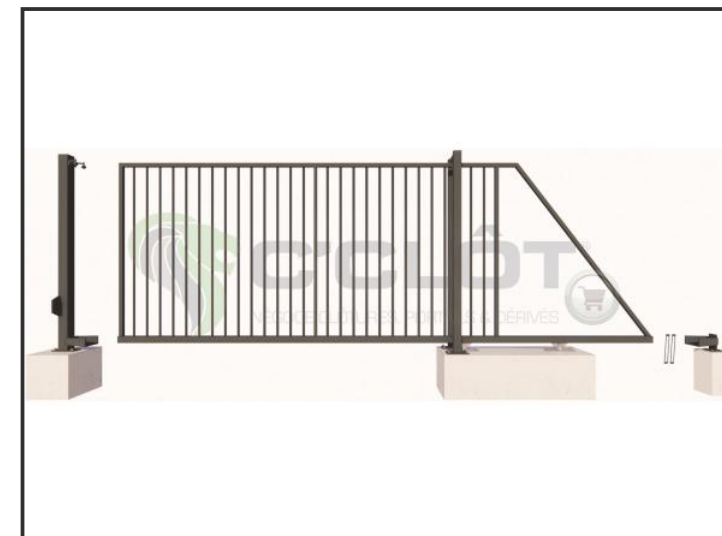

Portail Autoportant Motorisable SAÔNE Barreaudé

Le portail motorisable autoportant est un portail solide, conçu en France et fabriqué en Europe.

Largeur de passage : 3500 mm

Hauteur : 1750 mm

Description:

Le portail motorisable autoportant est un portail solide, créé pour fermer vos industries, copropriétés et maisons. Fabriqué en Europe, c'est un produit fiable, équipé d'une crémaillère et de trappes de visites.

Caractéristiques:

- Barreaudage 20 x 20 x 1,5mm - Posé en diagonale (45°)
- sans serrure
- 2 Supports de réception
- 2 Montures
- 1 Poteau de réception sur platines
- 1 Poteau de guidage sur platines

Spécifications techniques:

- Tous les tubes utilisés sont en acier DX51D galvanisé Sendzimir selon la norme NFA 49-542.
- Plastification réalisée selon le process suivant : dérochage chimique, dégraissage, double rinçage eau déminéralisée résistivité 30 microsiemens, passivation chromique, séchage à 110°C, poudrage polyester par pistolet tribostatique fixé sur robot, cuisson à 200 °C durant 30 minutes (revêtement : 120 microns)
- Tests réalisés selon procédé du brouillard salin sur une durée de 800 H.