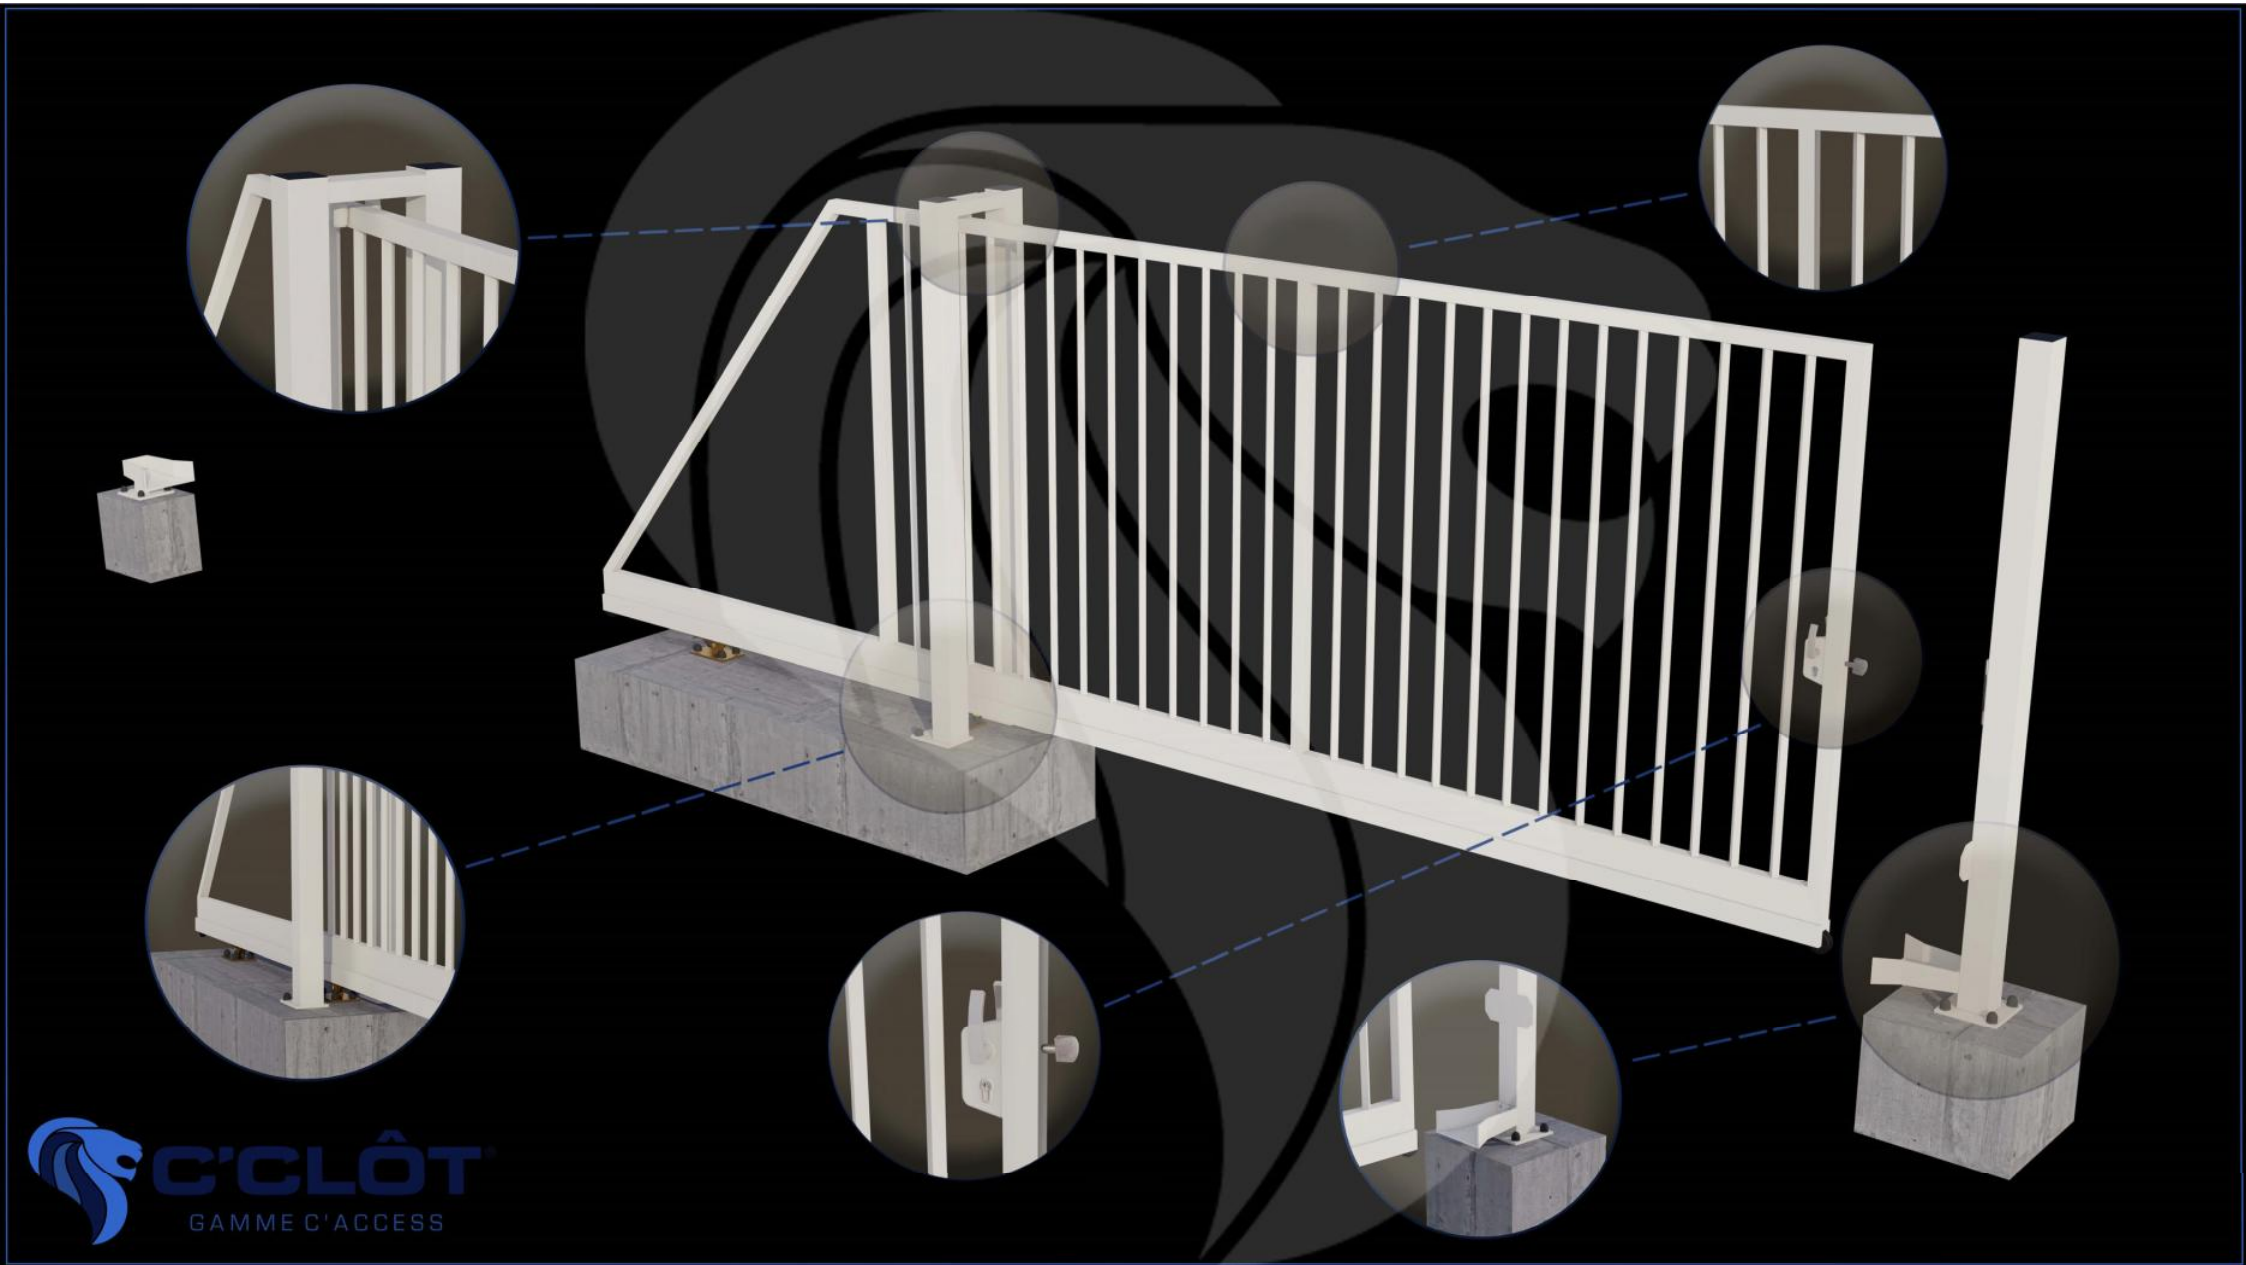

Portail Autoportant Manuel SAÔNE Barreaudé

Le portail autoportant est un portail solide, qui convient pour tous types d'installations. Il est conçu en France et fabriqué en Europe.

Largeur de passage : 6000 mm

Hauteur : 2000 mm

Description:

Le portail manuel autoportant est un portail solide, créé pour fermer vos industries, copropriétés et maisons. Fabriqué en Europe, c'est un produit fiable et équipé d'accessoires LOCINOX®.

Caractéristiques:

- Barreaudage 20 x 20 x 1,5mm - Posé en diagonale (45°)
- 2 Supports de réception
- 2 Montures
- 1 Poteau de réception sur platines
- 1 Poteau de guidage

Spécifications techniques:

- Tous les tubes utilisés sont en acier DX51D galvanisé Sendzimir selon la norme NFA 49-542.
- Plastification réalisée selon le process suivant : dérochage chimique, dégraissage, double rinçage eau déminéralisée résistivité 30 microsiemens, passivation chromique, séchage à 110°C, poudrage polyester par pistolet tribostatique fixé sur robot, cuisson à 200 °C durant 30 minutes (revêtement : 120 microns)
- Tests réalisés selon procédé du brouillard salin sur une durée de 800 H.