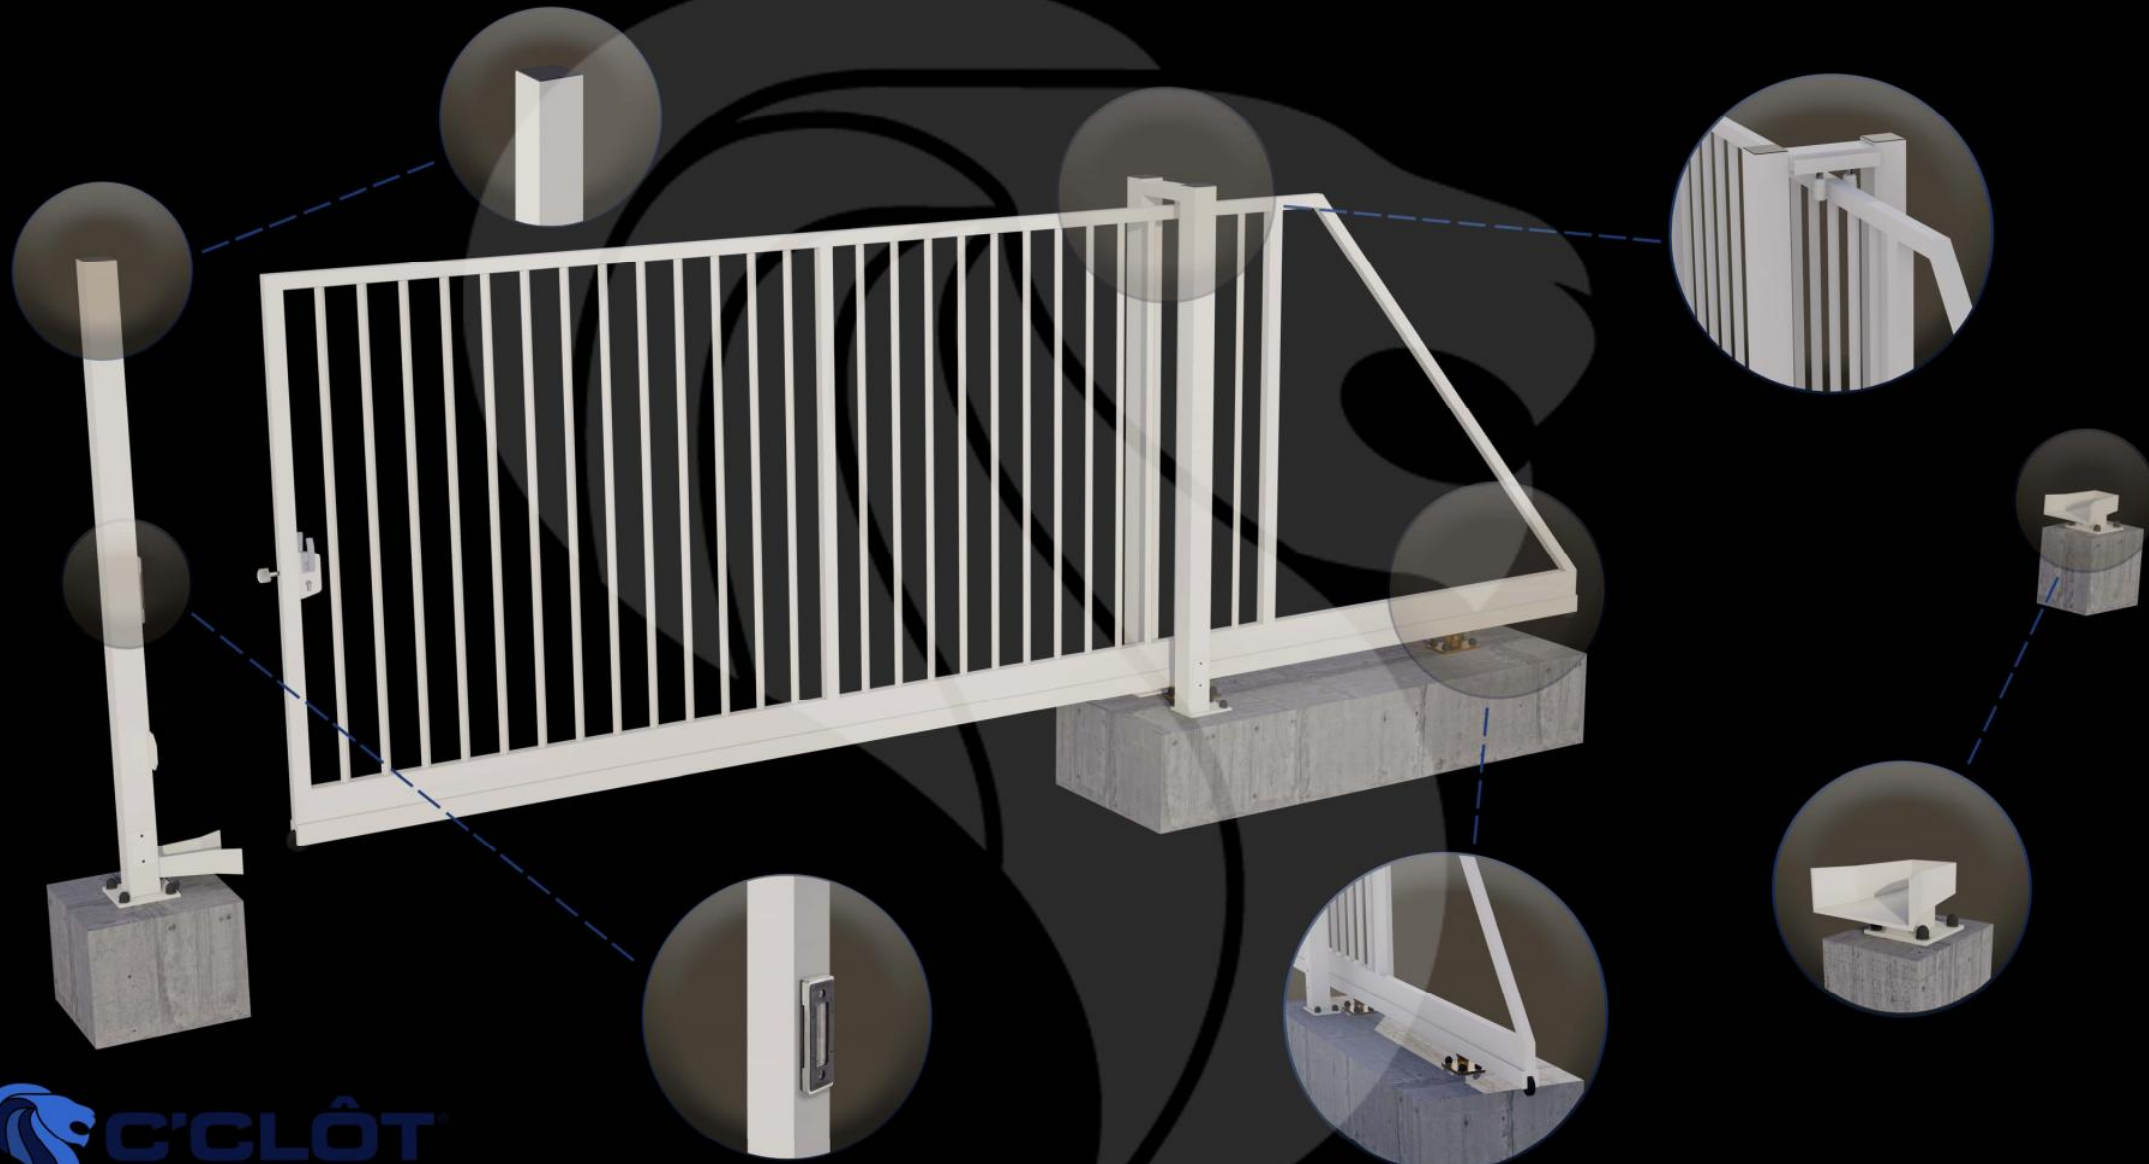

Portail Autoportant Manuel SAÔNE Barreaudé

Le portail autoportant est un portail solide, qui convient pour tous types d'installations. Il est conçu en France et fabriqué en Europe.

Largeur de passage : 6000 mm

Hauteur : 2000 mm

Description:

Le portail manuel autoportant est un portail solide, créé pour fermer vos industries, copropriétés et maisons. Fabriqué en Europe, c'est un produit fiable et équipé d'accessoires LOCINOX®.

Caractéristiques:

- Barreaudage 20 x 20 x 1,5mm - Posé en diagonale (45°)
- 2 Supports de réception
- 2 Montures
- 1 Poteau de réception sur platines
- 1 Poteau de guidage

Spécifications techniques:

- Tous les tubes utilisés sont en acier DX51D galvanisé Sendzimir selon la norme NFA 49-542.
- Plastification réalisée selon le process suivant : dérochage chimique, dégraissage, double rinçage eau déminéralisée résistivité 30 microsiemens, passivation chromique, séchage à 110°C, poudrage polyester par pistolet tribostatique fixé sur robot, cuisson à 200 °C durant 30 minutes (revêtement : 120 microns)
- Tests réalisés selon procédé du brouillard salin sur une durée de 800 H.