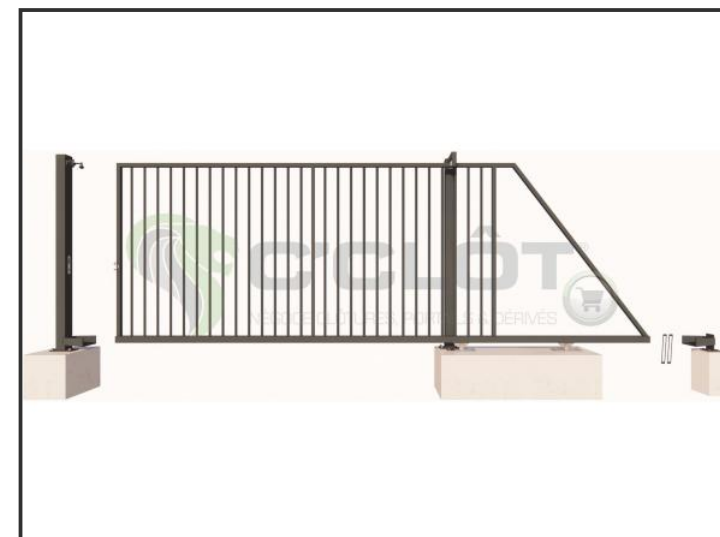

Portail Autoportant Manuel SAÔNE Barreaudé

Le portail autoportant est un portail solide, qui convient pour tous types d'installations. Il est conçu en France et fabriqué en Europe.

Largeur de passage : 6000 mm

Hauteur : 2000 mm

Description:

Le portail manuel autoportant est un portail solide, créé pour fermer vos industries, copropriétés et maisons. Fabriqué en Europe, c'est un produit fiable et équipé d'accessoires LOCINOX®.

Caractéristiques:

- Barreaudage 20 x 20 x 1,5mm - Posé en diagonale (45°)
- 2 Supports de réception
- 2 Montures
- 1 Poteau de réception sur platines
- 1 Poteau de guidage

Spécifications techniques:

- Tous les tubes utilisés sont en acier DX51D galvanisé Sendzimir selon la norme NFA 49-542.
- Plastification réalisée selon le process suivant : dérochage chimique, dégraissage, double rinçage eau déminéralisée résistivité 30 microsiemens, passivation chromique, séchage à 110°C, poudrage polyester par pistolet tribostatique fixé sur robot, cuisson à 200 °C durant 30 minutes (revêtement : 120 microns)
- Tests réalisés selon procédé du brouillard salin sur une durée de 800 H.