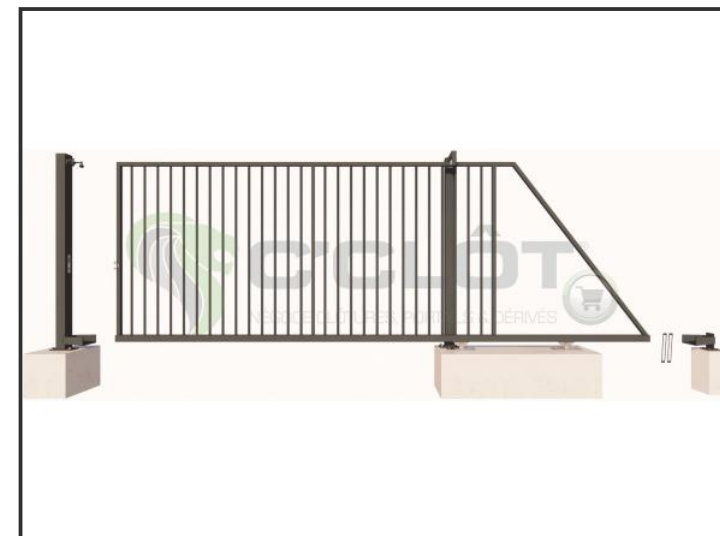

Portail Autoportant Manuel SAÔNE Barreaudé

Le portail autoportant est un portail solide, qui convient pour tous types d'installations. Il est conçu en France et fabriqué en Europe.

Largeur de passage : 6000 mm

Hauteur : 1750 mm

Description:

Le portail manuel autoportant est un portail solide, créé pour fermer vos industries, copropriétés et maisons. Fabriqué en Europe, c'est un produit fiable et équipé d'accessoires LOCINOX®.

Caractéristiques:

- Barreaudage 20 x 20 x 1,5mm - Posé en diagonale (45°)
- 2 Supports de réception
- 2 Montures
- 1 Poteau de réception sur platines
- 1 Poteau de guidage

Spécifications techniques:

- Tous les tubes utilisés sont en acier DX51D galvanisé Sendzimir selon la norme NFA 49-542.
- Plastification réalisée selon le process suivant : dérochage chimique, dégraissage, double rinçage eau déminéralisée résistivité 30 microsiemens, passivation chromique, séchage à 110°C, poudrage polyester par pistolet tribostatique fixé sur robot, cuisson à 200 °C durant 30 minutes (revêtement : 120 microns)
- Tests réalisés selon procédé du brouillard salin sur une durée de 800 H.