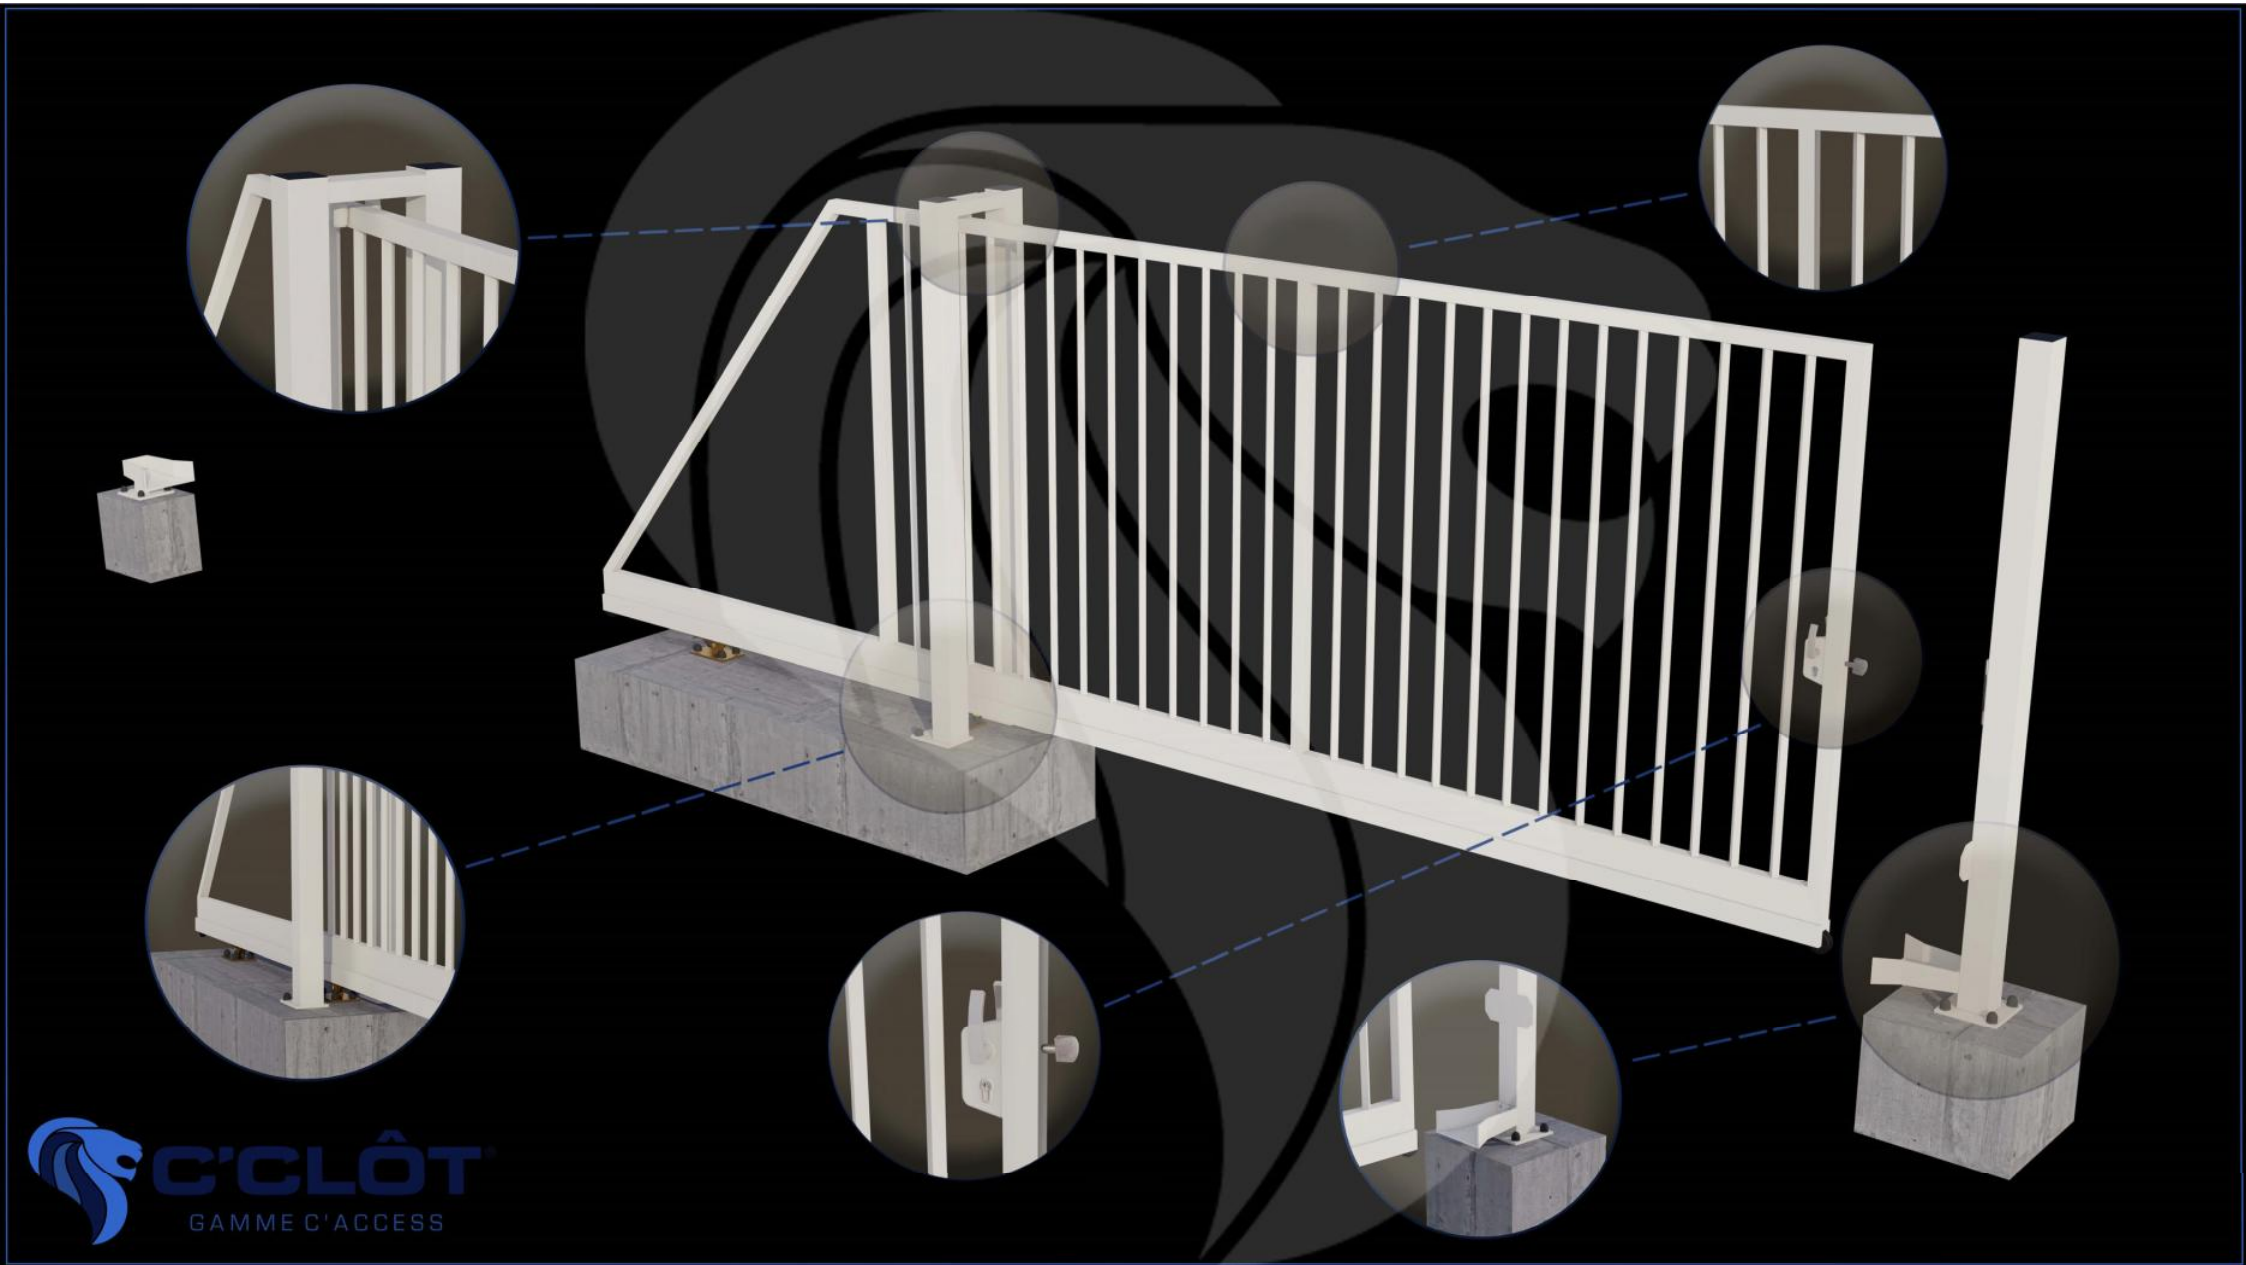

Portail Autoportant Manuel SAÔNE Barreaudé

Le portail autoportant est un portail solide, qui convient pour tous types d'installations. Il est conçu en France et fabriqué en Europe.

Largeur de passage : 6000 mm

Hauteur : 1750 mm

Description:

Le portail manuel autoportant est un portail solide, créé pour fermer vos industries, copropriétés et maisons. Fabriqué en Europe, c'est un produit fiable et équipé d'accessoires LOCINOX®.

Caractéristiques:

- Barreaudage 20 x 20 x 1,5mm - Posé en diagonale (45°)
- 2 Supports de réception
- 2 Montures
- 1 Poteau de réception sur platines
- 1 Poteau de guidage

Spécifications techniques:

- Tous les tubes utilisés sont en acier DX51D galvanisé Sendzimir selon la norme NFA 49-542.
- Plastification réalisée selon le process suivant : dérochage chimique, dégraissage, double rinçage eau déminéralisée résistivité 30 microsiemens, passivation chromique, séchage à 110°C, poudrage polyester par pistolet tribostatique fixé sur robot, cuisson à 200 °C durant 30 minutes (revêtement : 120 microns)
- Tests réalisés selon procédé du brouillard salin sur une durée de 800 H.