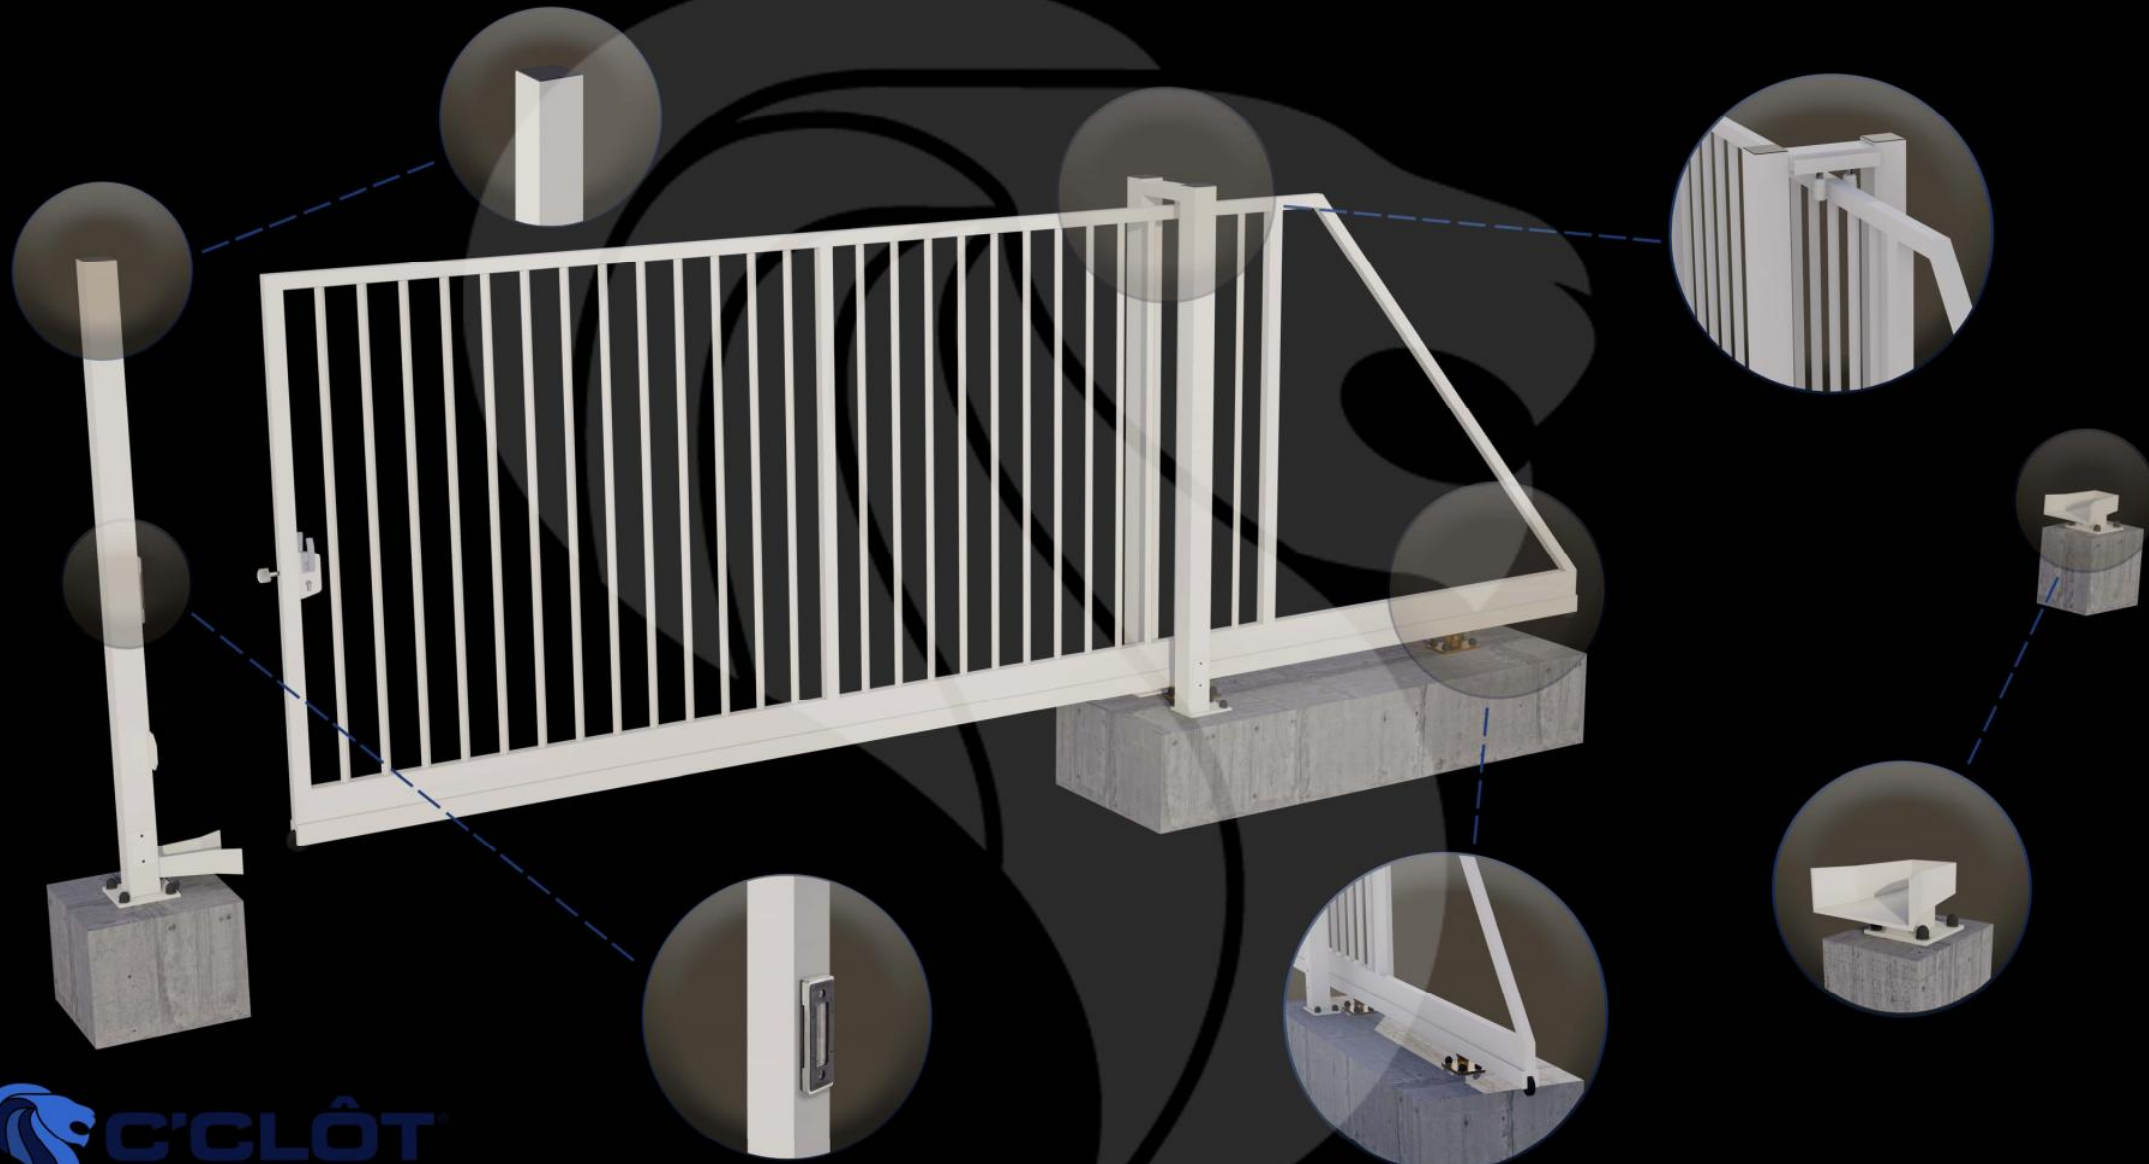

Portail Autoportant Manuel SAÔNE Barreaudé

Le portail autoportant est un portail solide, qui convient pour tous types d'installations. Il est conçu en France et fabriqué en Europe.

Largeur de passage : 6000 mm

Hauteur : 1750 mm

Description:

Le portail manuel autoportant est un portail solide, créé pour fermer vos industries, copropriétés et maisons. Fabriqué en Europe, c'est un produit fiable et équipé d'accessoires LOCINOX®.

Caractéristiques:

- Barreaudage 20 x 20 x 1,5mm - Posé en diagonale (45°)
- 2 Supports de réception
- 2 Montures
- 1 Poteau de réception sur platines
- 1 Poteau de guidage

Spécifications techniques:

- Tous les tubes utilisés sont en acier DX51D galvanisé Sendzimir selon la norme NFA 49-542.
- Plastification réalisée selon le process suivant : dérochage chimique, dégraissage, double rinçage eau déminéralisée résistivité 30 microsiemens, passivation chromique, séchage à 110°C, poudrage polyester par pistolet tribostatique fixé sur robot, cuisson à 200 °C durant 30 minutes (revêtement : 120 microns)
- Tests réalisés selon procédé du brouillard salin sur une durée de 800 H.