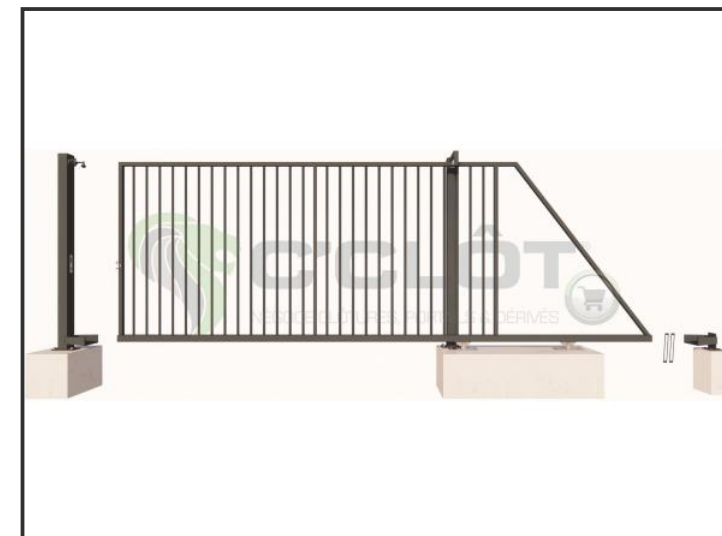

Portail Autoportant Manuel SAÔNE Barreaudé

Le portail autoportant est un portail solide, qui convient pour tous types d'installations. Il est conçu en France et fabriqué en Europe.

Largeur de passage : 6000 mm

Hauteur : 1500 mm

Description:

Le portail manuel autoportant est un portail solide, créé pour fermer vos industries, copropriétés et maisons. Fabriqué en Europe, c'est un produit fiable et équipé d'accessoires LOCINOX®.

Caractéristiques:

- Barreaudage 20 x 20 x 1,5mm - Posé en diagonale (45°)
- 2 Supports de réception
- 2 Montures
- 1 Poteau de réception sur platines
- 1 Poteau de guidage

Spécifications techniques:

- Tous les tubes utilisés sont en acier DX51D galvanisé Sendzimir selon la norme NFA 49-542.
- Plastification réalisée selon le process suivant : dérochage chimique, dégraissage, double rinçage eau déminéralisée résistivité 30 microsiemens, passivation chromique, séchage à 110°C, poudrage polyester par pistolet tribostatique fixé sur robot, cuisson à 200 °C durant 30 minutes (revêtement : 120 microns)
- Tests réalisés selon procédé du brouillard salin sur une durée de 800 H.