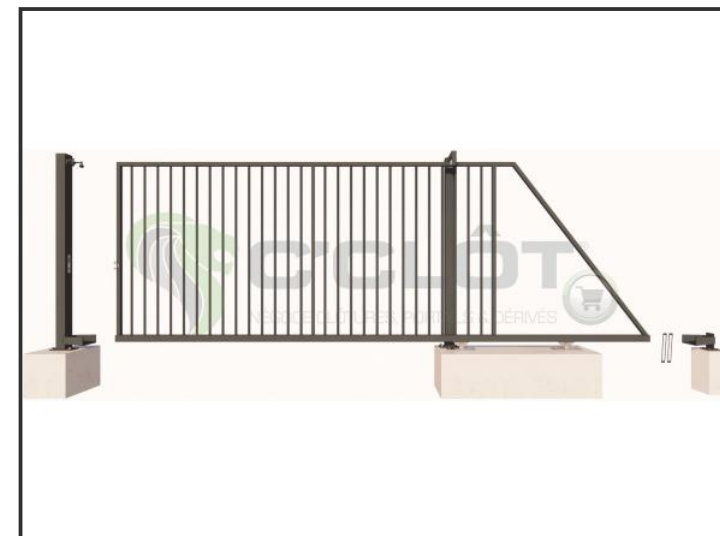

Portail Autoportant Manuel SAÔNE Barreaudé

Le portail autoportant est un portail solide, qui convient pour tous types d'installations. Il est conçu en France et fabriqué en Europe.

Largeur de passage : 5500 mm

Hauteur : 2000 mm

Description:

Le portail manuel autoportant est un portail solide, créé pour fermer vos industries, copropriétés et maisons. Fabriqué en Europe, c'est un produit fiable et équipé d'accessoires LOCINOX®.

Caractéristiques:

- Barreaudage 20 x 20 x 1,5mm - Posé en diagonale (45°)
- 2 Supports de réception
- 2 Montures
- 1 Poteau de réception sur platines
- 1 Poteau de guidage

Spécifications techniques:

- Tous les tubes utilisés sont en acier DX51D galvanisé Sendzimir selon la norme NFA 49-542.
- Plastification réalisée selon le process suivant : dérochage chimique, dégraissage, double rinçage eau déminéralisée résistivité 30 microsiemens, passivation chromique, séchage à 110°C, poudrage polyester par pistolet tribostatique fixé sur robot, cuisson à 200 °C durant 30 minutes (revêtement : 120 microns)
- Tests réalisés selon procédé du brouillard salin sur une durée de 800 H.