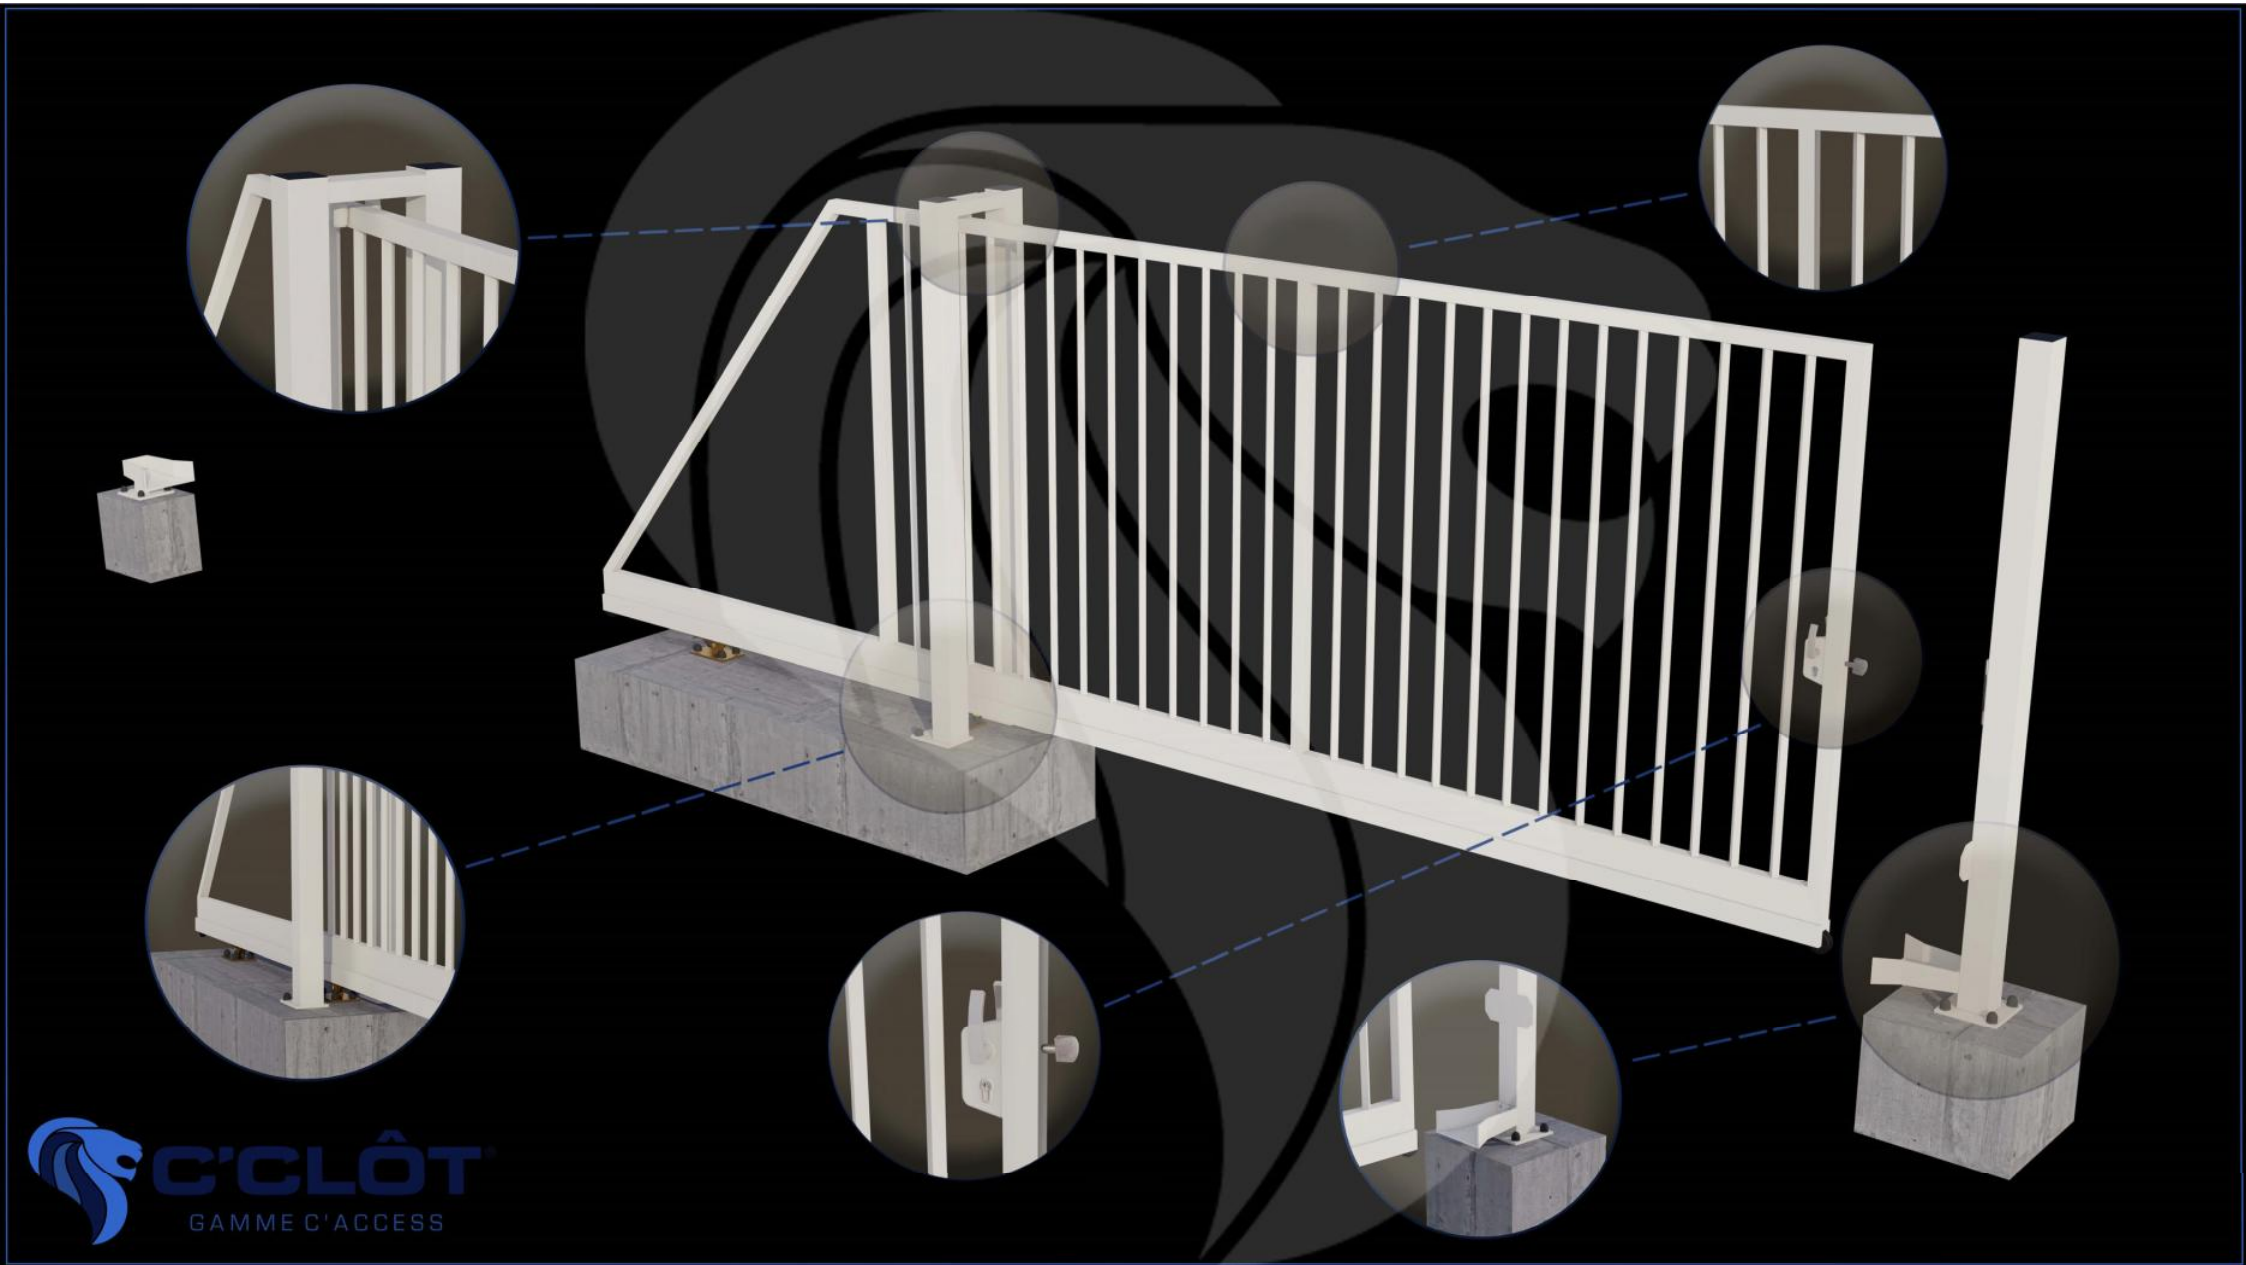

Portail Autoportant Manuel SAÔNE Barreaudé

Le portail autoportant est un portail solide, qui convient pour tous types d'installations. Il est conçu en France et fabriqué en Europe.

Largeur de passage : 5500 mm

Hauteur : 1750 mm

Description:

Le portail manuel autoportant est un portail solide, créé pour fermer vos industries, copropriétés et maisons. Fabriqué en Europe, c'est un produit fiable et équipé d'accessoires LOCINOX®.

Caractéristiques:

- Barreaudage 20 x 20 x 1,5mm - Posé en diagonale (45°)
- 2 Supports de réception
- 2 Montures
- 1 Poteau de réception sur platines
- 1 Poteau de guidage

Spécifications techniques:

- Tous les tubes utilisés sont en acier DX51D galvanisé Sendzimir selon la norme NFA 49-542.
- Plastification réalisée selon le process suivant : dérochage chimique, dégraissage, double rinçage eau déminéralisée résistivité 30 microsiemens, passivation chromique, séchage à 110°C, poudrage polyester par pistolet tribostatique fixé sur robot, cuisson à 200 °C durant 30 minutes (revêtement : 120 microns)
- Tests réalisés selon procédé du brouillard salin sur une durée de 800 H.