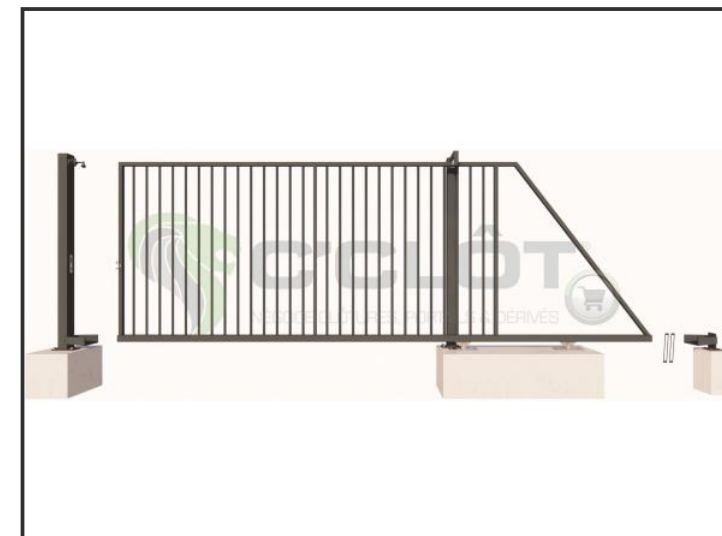

Portail Autoportant Manuel SAÔNE Barreaudé

Le portail autoportant est un portail solide, qui convient pour tous types d'installations. Il est conçu en France et fabriqué en Europe.

Largeur de passage : 5500 mm

Hauteur : 1750 mm

Description:

Le portail manuel autoportant est un portail solide, créé pour fermer vos industries, copropriétés et maisons. Fabriqué en Europe, c'est un produit fiable et équipé d'accessoires LOCINOX®.

Caractéristiques:

- Barreaudage 20 x 20 x 1,5mm - Posé en diagonale (45°)
- 2 Supports de réception
- 2 Montures
- 1 Poteau de réception sur platines
- 1 Poteau de guidage

Spécifications techniques:

- Tous les tubes utilisés sont en acier DX51D galvanisé Sendzimir selon la norme NFA 49-542.
- Plastification réalisée selon le process suivant : dérochage chimique, dégraissage, double rinçage eau déminéralisée résistivité 30 microsiemens, passivation chromique, séchage à 110°C, poudrage polyester par pistolet tribostatique fixé sur robot, cuisson à 200 °C durant 30 minutes (revêtement : 120 microns)
- Tests réalisés selon procédé du brouillard salin sur une durée de 800 H.