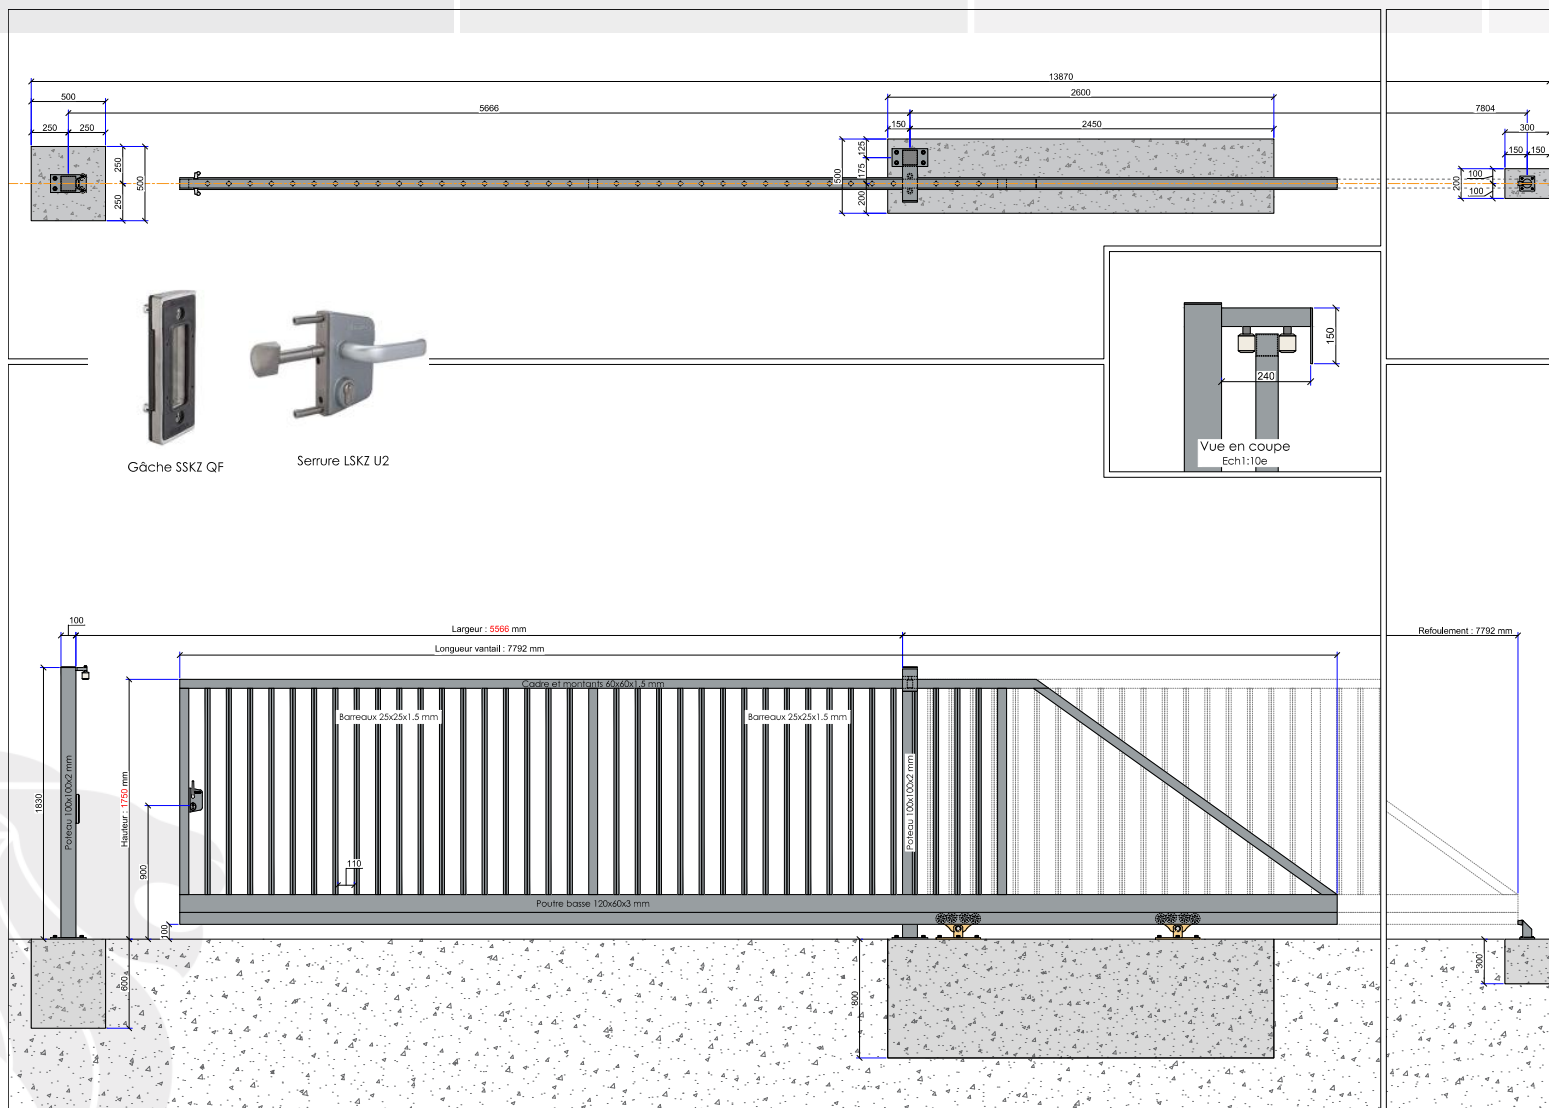

Portail Autoportant Manuel SAÔNE Barreaudé

Le portail autoportant est un portail solide, qui convient pour tous types d'installations. Il est conçu en France et fabriqué en Europe.

Largeur de passage : 5500 mm

Hauteur : 1750 mm

Gâche SSKZ QF

Serrure LSKZ U2

Vue en coupe

Ech: 10e