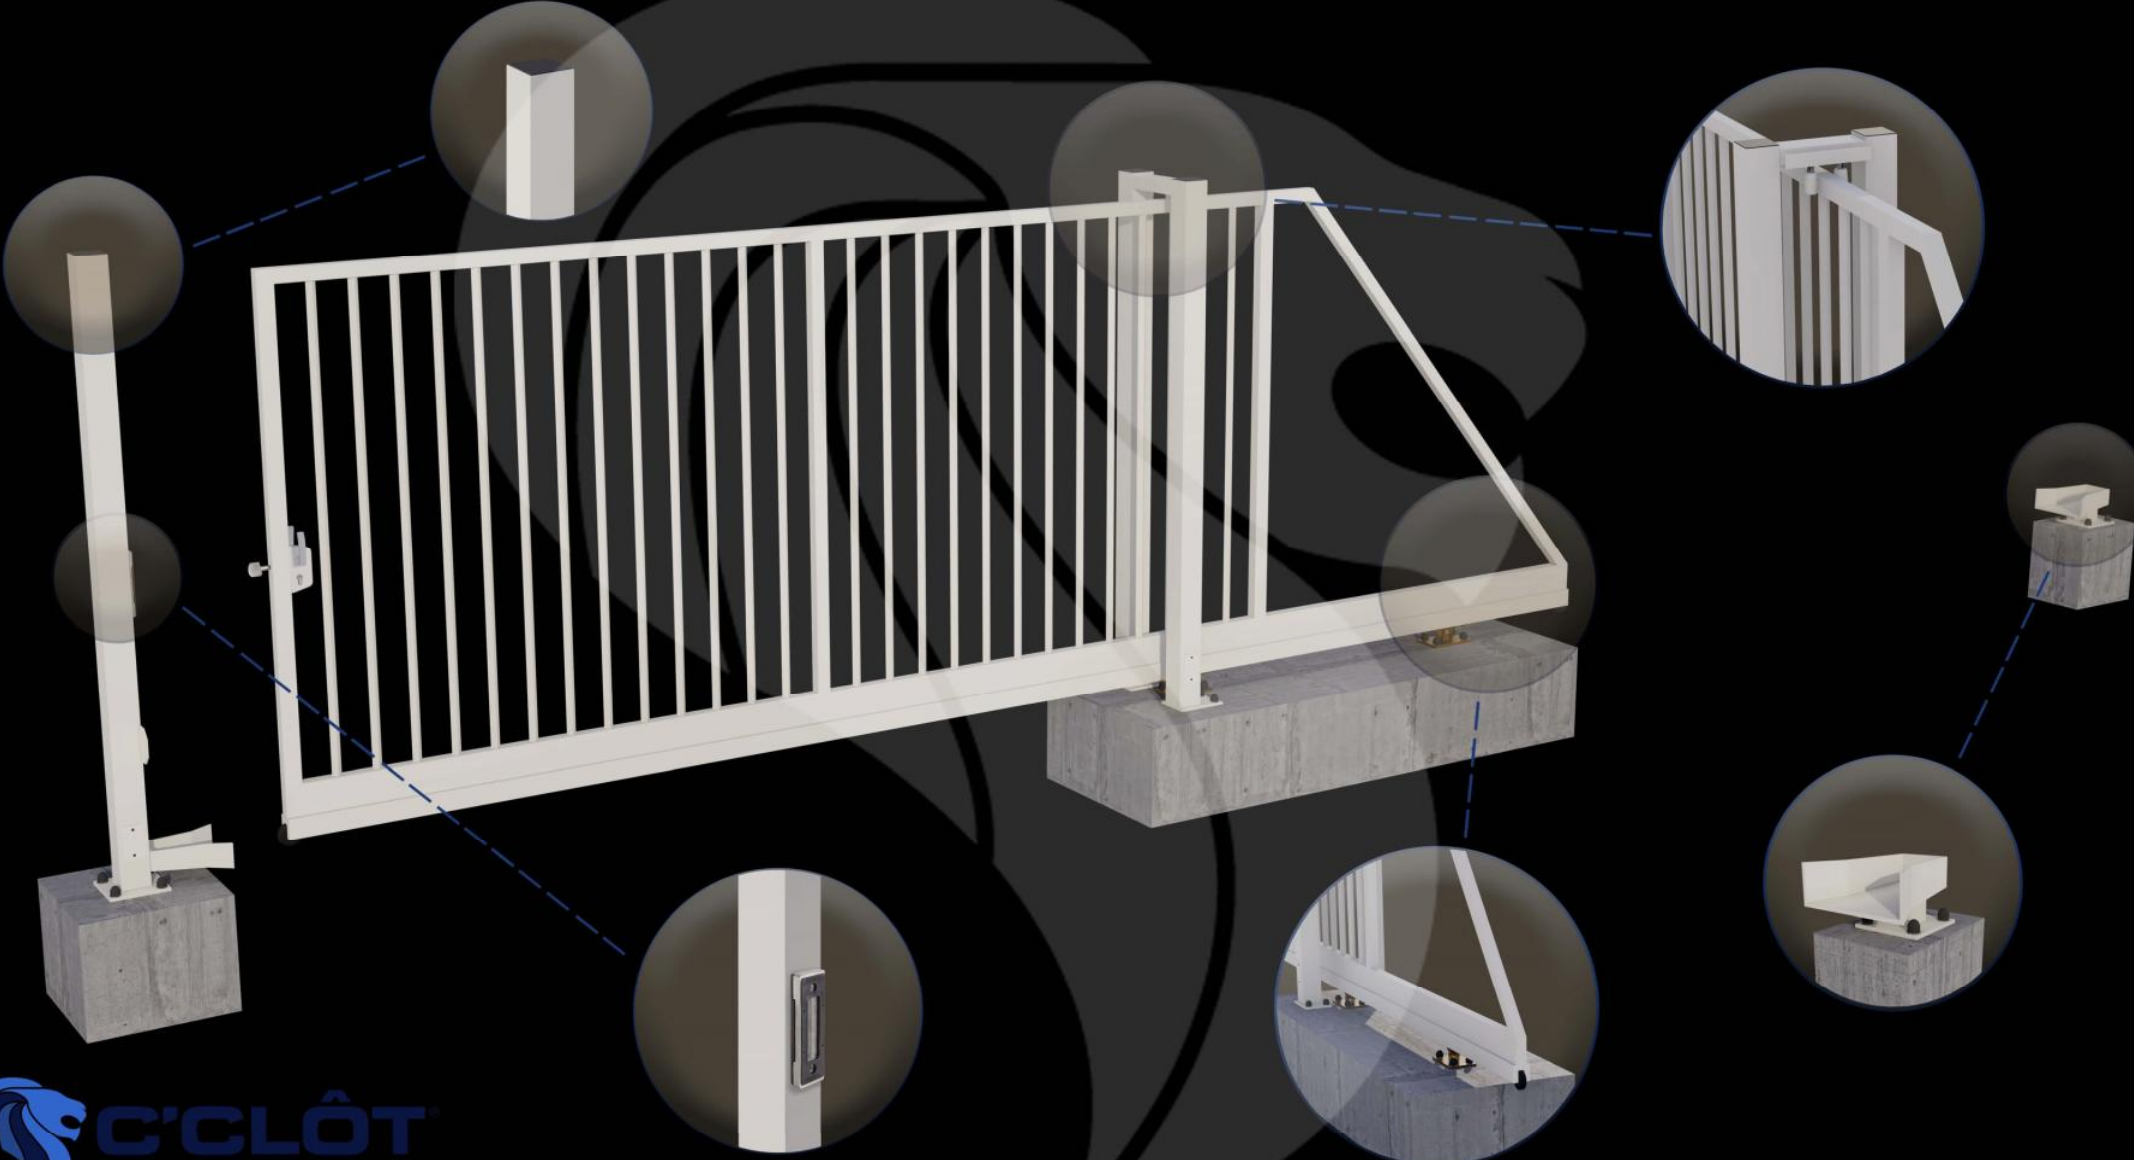

Portail Autoportant Manuel SAÔNE Barreaudé

Le portail autoportant est un portail solide, qui convient pour tous types d'installations. Il est conçu en France et fabriqué en Europe.

Largeur de passage : 5500 mm

Hauteur : 1750 mm

Description:

Le portail manuel autoportant est un portail solide, créé pour fermer vos industries, copropriétés et maisons. Fabriqué en Europe, c'est un produit fiable et équipé d'accessoires LOCINOX®.

Caractéristiques:

- Barreaudage 20 x 20 x 1,5mm - Posé en diagonale (45°)
- 2 Supports de réception
- 2 Montures
- 1 Poteau de réception sur platines
- 1 Poteau de guidage

Spécifications techniques:

- Tous les tubes utilisés sont en acier DX51D galvanisé Sendzimir selon la norme NFA 49-542.
- Plastification réalisée selon le process suivant : dérochage chimique, dégraissage, double rinçage eau déminéralisée résistivité 30 microsiemens, passivation chromique, séchage à 110°C, poudrage polyester par pistolet tribostatique fixé sur robot, cuisson à 200 °C durant 30 minutes (revêtement : 120 microns)
- Tests réalisés selon procédé du brouillard salin sur une durée de 800 H.