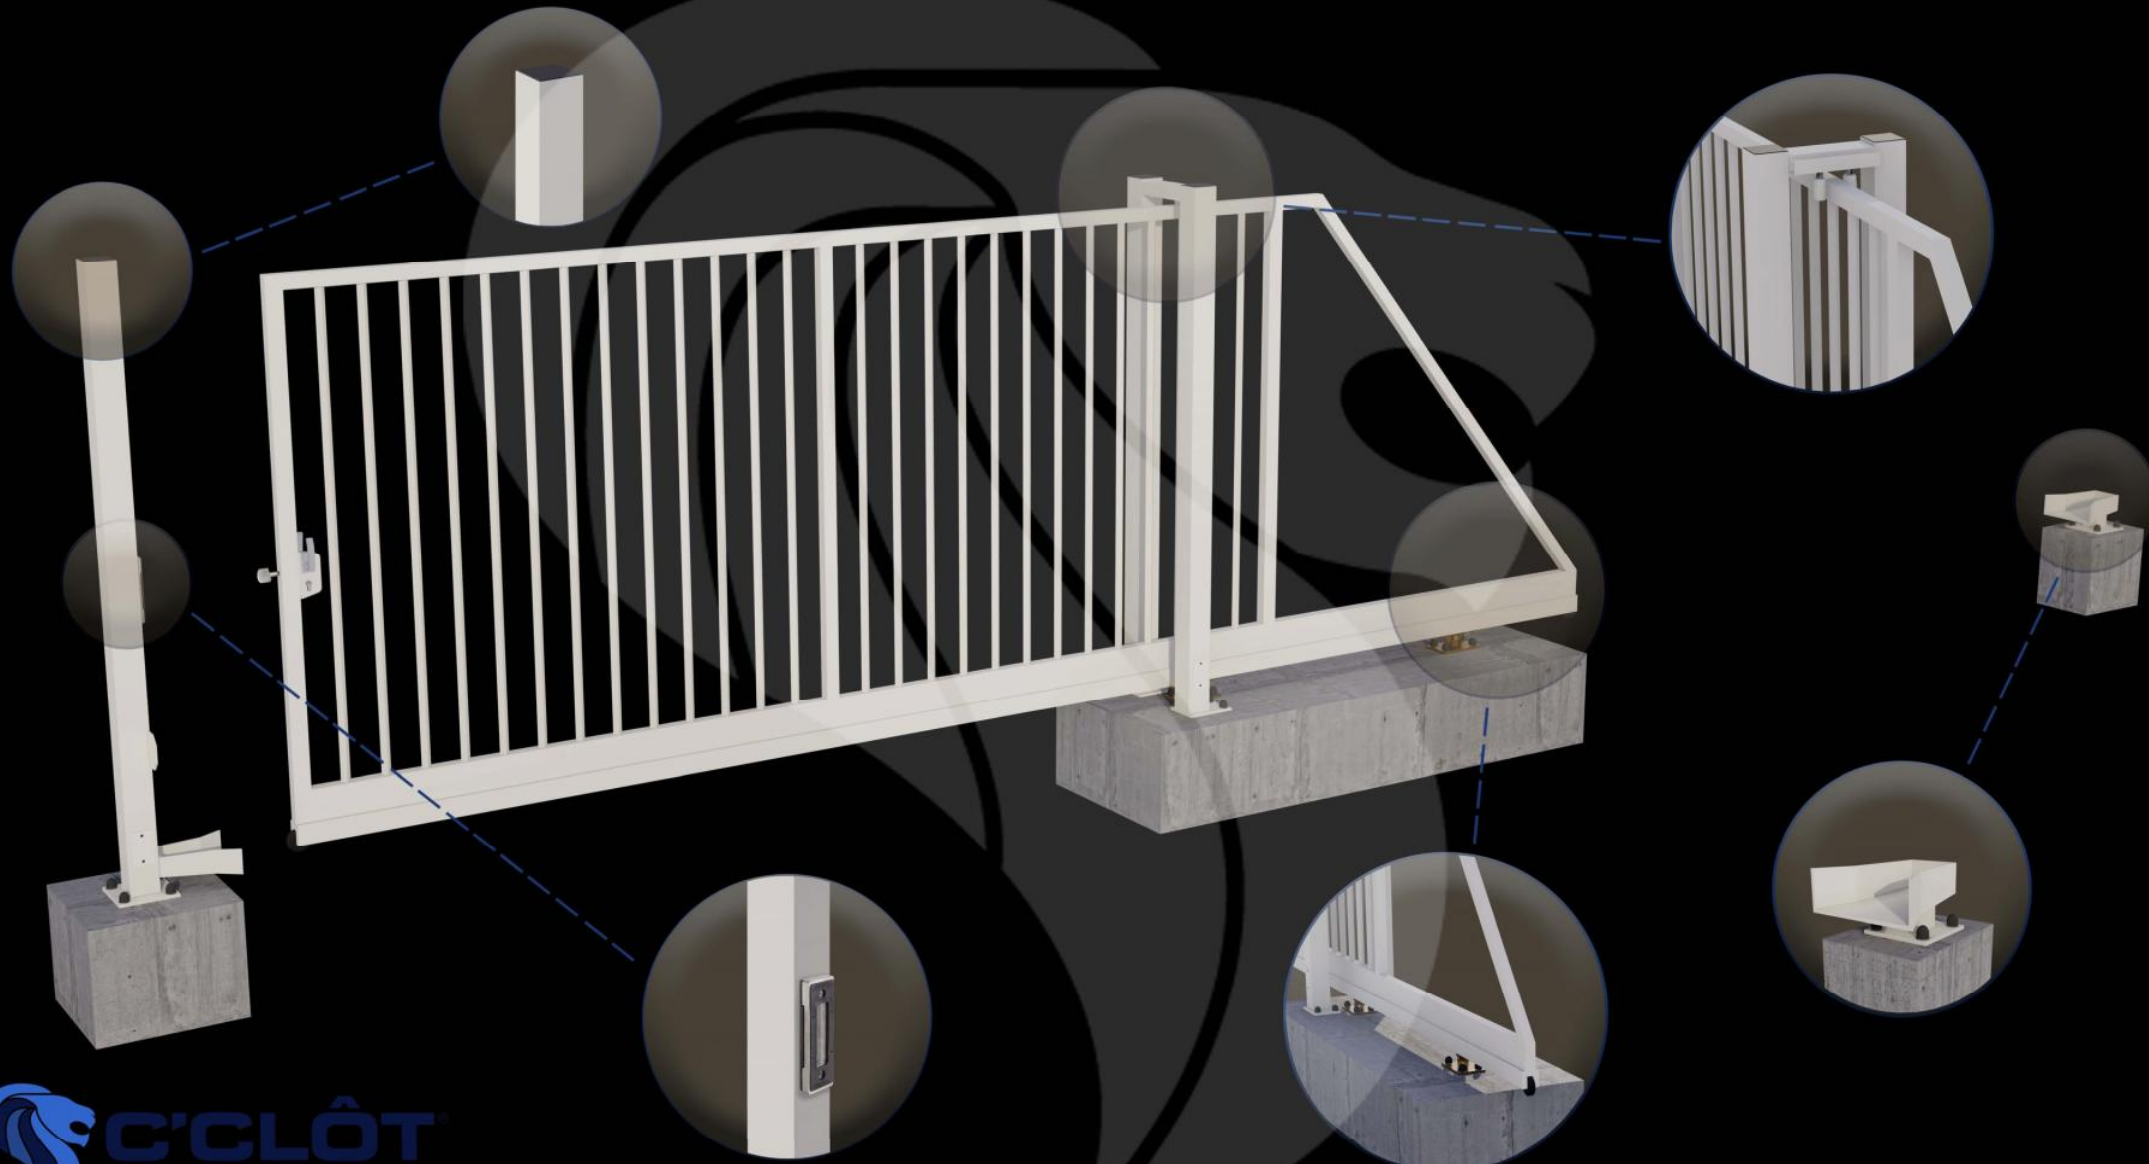

# Portail Autoportant Manuel SAÔNE Barreaudé

Le portail autoportant est un portail solide, qui convient pour tous types d'installations. Il est conçu en France et fabriqué en Europe.

**Largeur de passage : 5500 mm**

## Description:

Le portail manuel autoportant est un portail solide, créé pour fermer vos industries, copropriétés et maisons. Fabriqué en Europe, c'est un produit fiable et équipé d'accessoires LOCINOX®.

## Caractéristiques:

- Barreaudage 20 x 20 x 1,5mm - Posé en diagonale (45°)
- 2 Supports de réception
- 2 Montures
- 1 Poteau de réception sur platines
- 1 Poteau de guidage

## Portail Autoportant Manuel SAÔNE Barreaudé

Le portail autoportant est un portail solide, qui convient pour tous types d'installations. Il est conçu en France et fabriqué en Europe.

**Largeur de passage : 5500 mm**