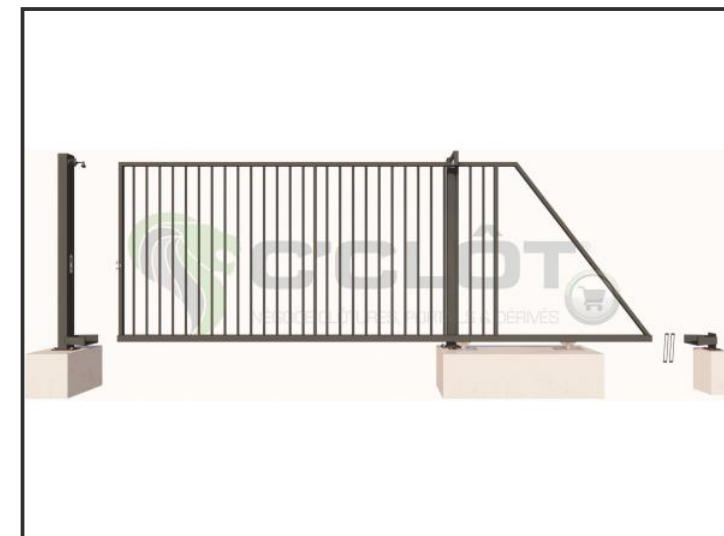

Portail Autoportant Manuel SAÔNE Barreaudé

Le portail autoportant est un portail solide, qui convient pour tous types d'installations. Il est conçu en France et fabriqué en Europe.

Largeur de passage : 5500 mm

Hauteur : 1500 mm

Description:

Le portail manuel autoportant est un portail solide, créé pour fermer vos industries, copropriétés et maisons. Fabriqué en Europe, c'est un produit fiable et équipé d'accessoires LOCINOX®.

Caractéristiques:

- Barreaudage 20 x 20 x 1,5mm - Posé en diagonale (45°)
- 2 Supports de réception
- 2 Montures
- 1 Poteau de réception sur platines
- 1 Poteau de guidage

Spécifications techniques:

- Tous les tubes utilisés sont en acier DX51D galvanisé Sendzimir selon la norme NFA 49-542.
- Plastification réalisée selon le process suivant : dérochage chimique, dégraissage, double rinçage eau déminéralisée résistivité 30 microsiemens, passivation chromique, séchage à 110°C, poudrage polyester par pistolet tribostatique fixé sur robot, cuisson à 200 °C durant 30 minutes (revêtement : 120 microns)
- Tests réalisés selon procédé du brouillard salin sur une durée de 800 H.