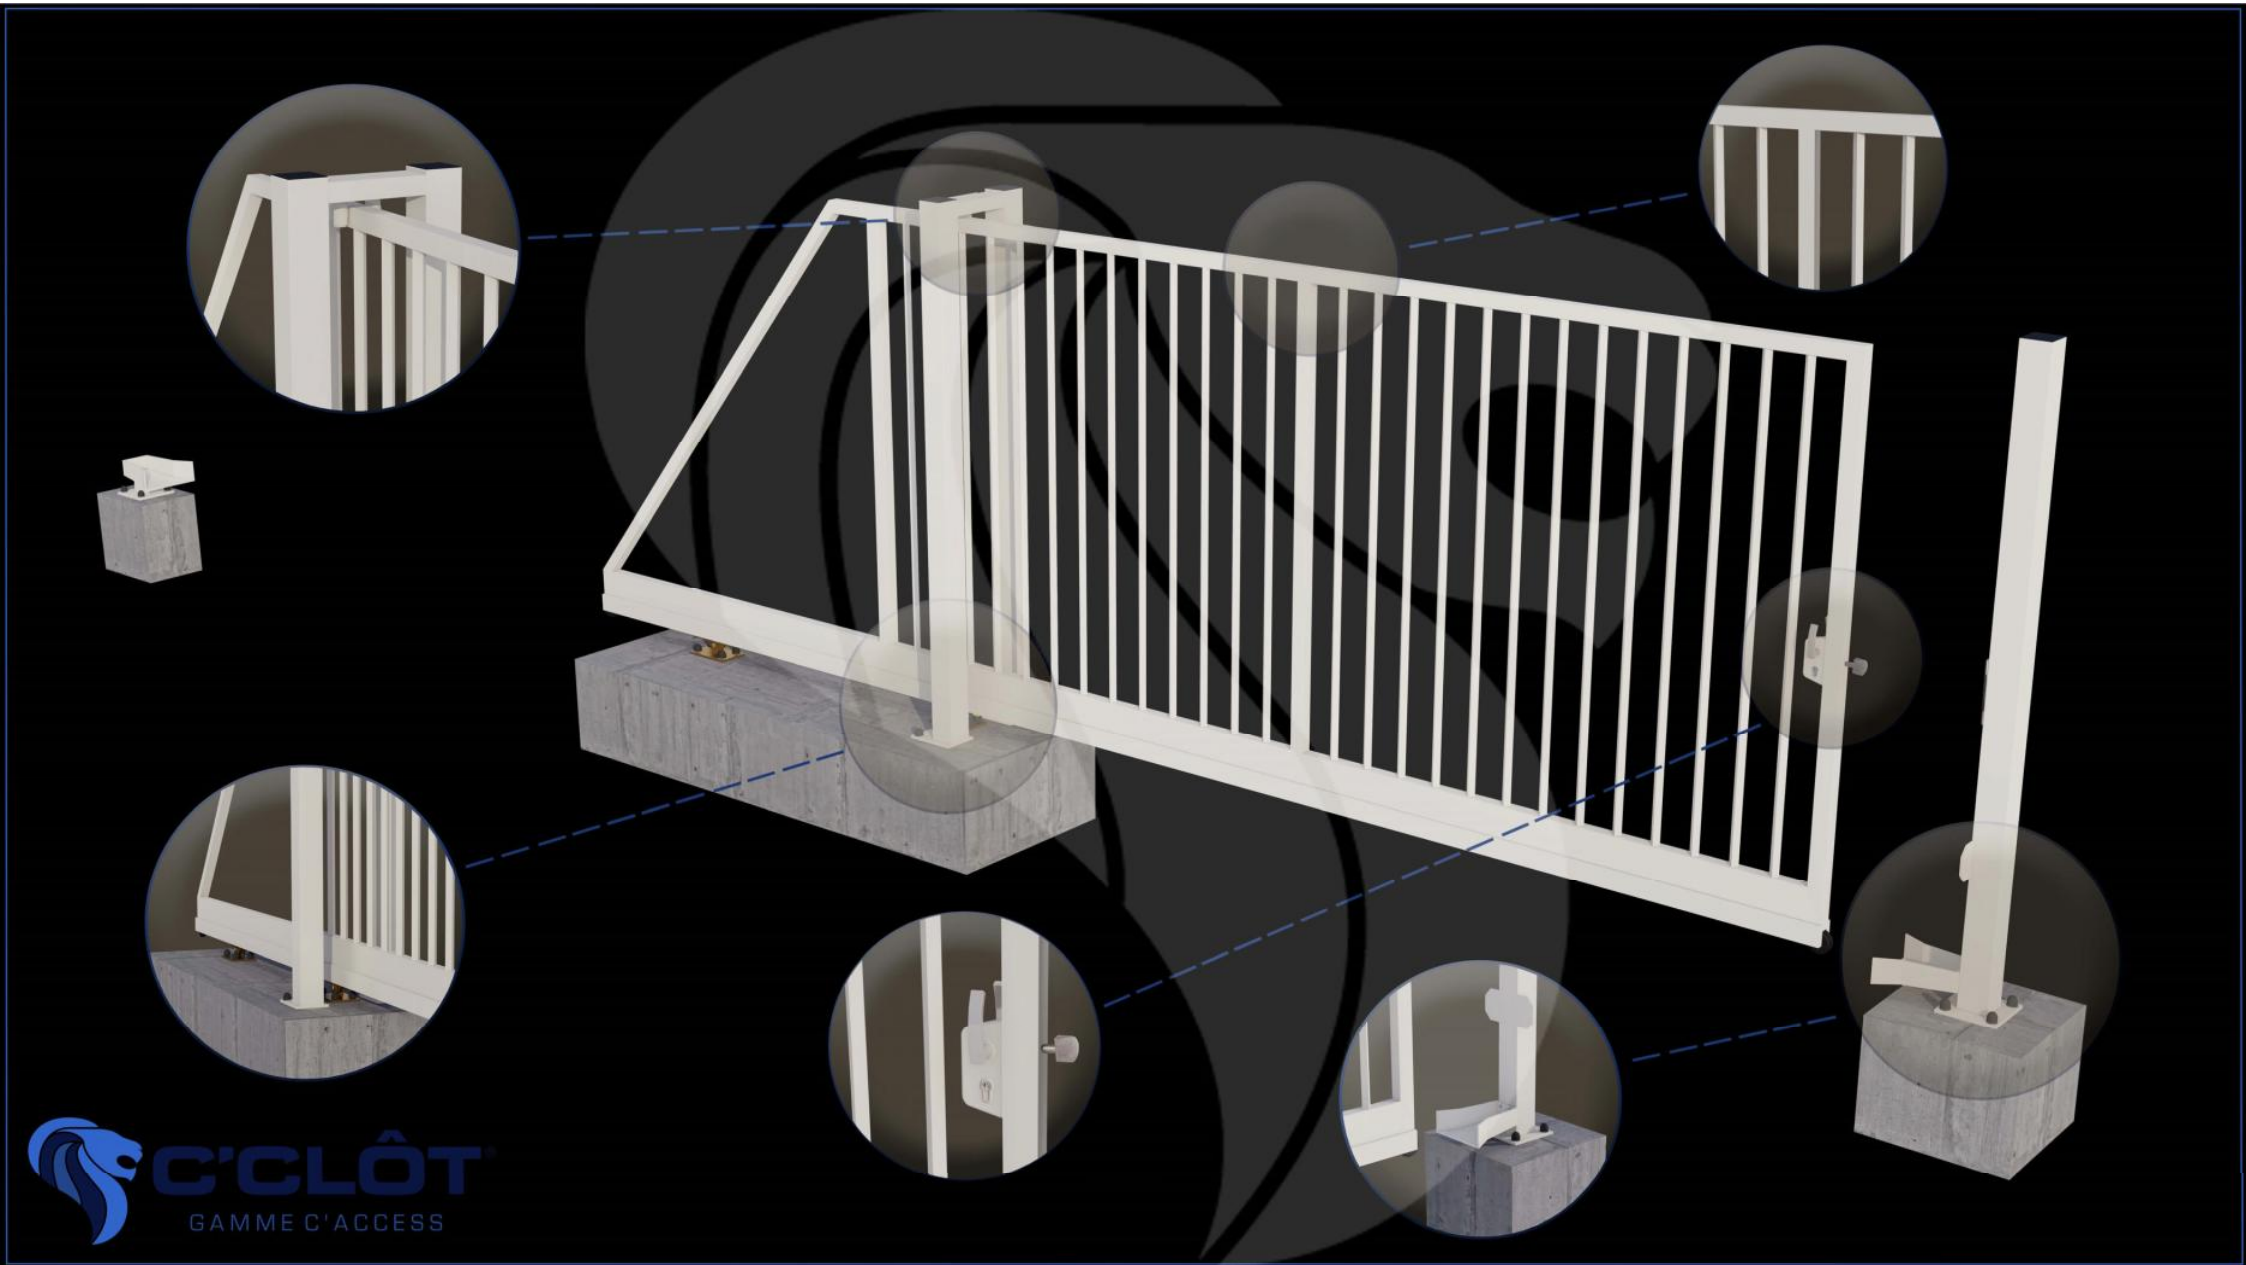

# Portail Autoportant Manuel SAÔNE Barreaudé

Le portail autoportant est un portail solide, qui convient pour tous types d'installations. Il est conçu en France et fabriqué en Europe.

**Largeur de passage : 5500 mm**

## Description:

Le portail manuel autoportant est un portail solide, créé pour fermer vos industries, copropriétés et maisons. Fabriqué en Europe, c'est un produit fiable et équipé d'accessoires LOCINOX®.

## Caractéristiques:

- Barreaudage 20 x 20 x 1,5mm - Posé en diagonale (45°)
- 2 Supports de réception
- 2 Montures
- 1 Poteau de réception sur platines
- 1 Poteau de guidage

## Portail Autoportant Manuel SAÔNE Barreaudé

Le portail autoportant est un portail solide, qui convient pour tous types d'installations. Il est conçu en France et fabriqué en Europe.

**Largeur de passage : 5500 mm**