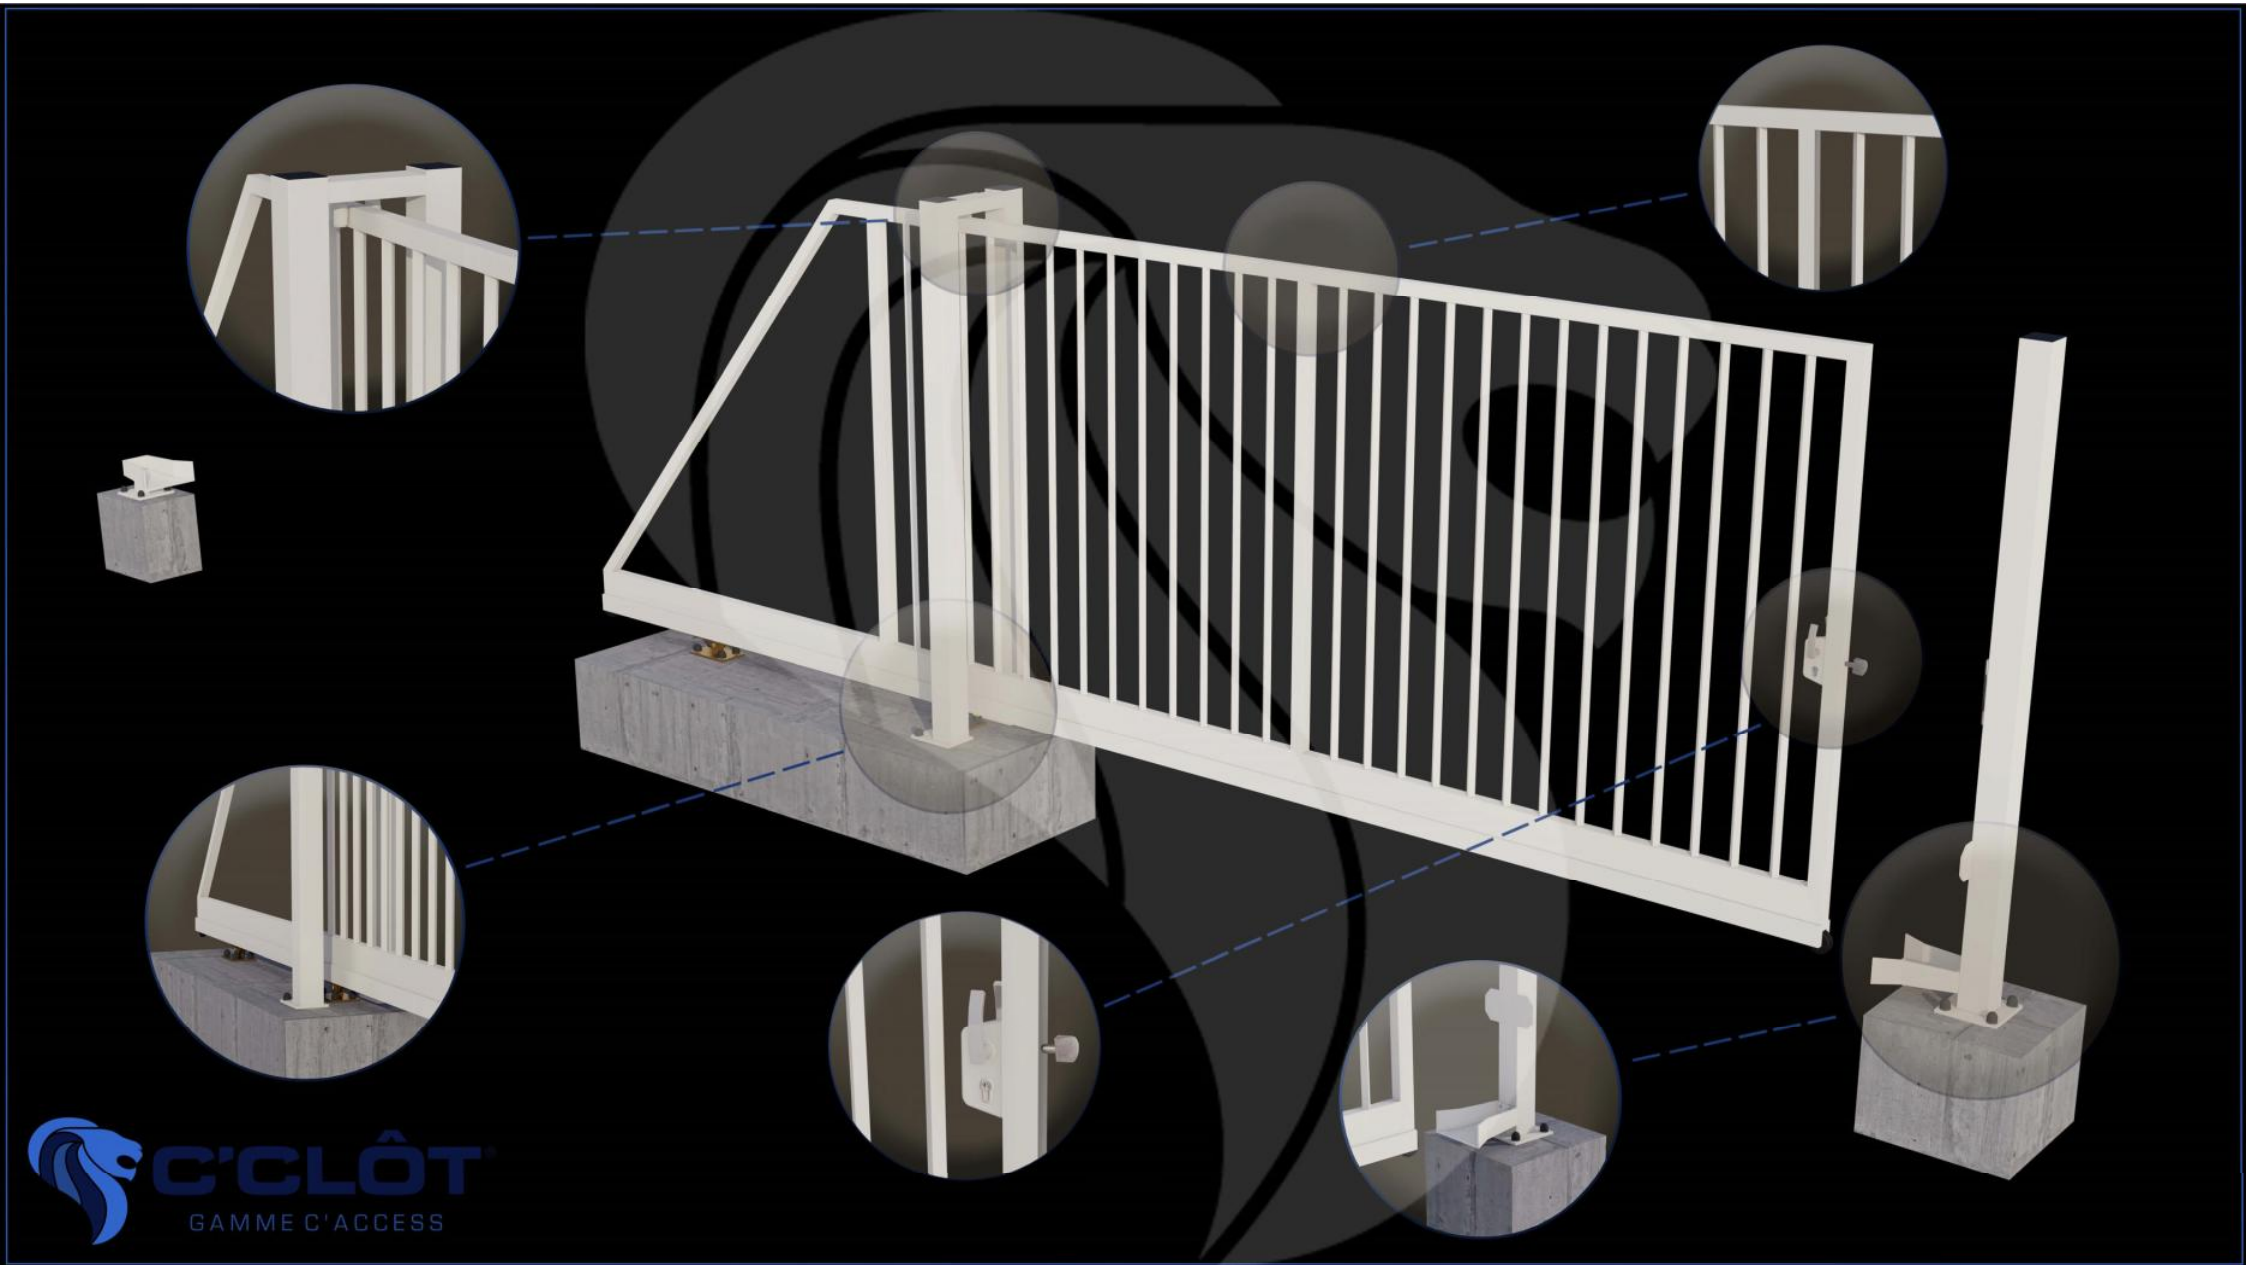

Portail Autoportant Manuel SAÔNE Barreaudé

Le portail autoportant est un portail solide, qui convient pour tous types d'installations. Il est conçu en France et fabriqué en Europe.

Largeur de passage : 5000 mm

Hauteur : 2000 mm

Description:

Le portail manuel autoportant est un portail solide, créé pour fermer vos industries, copropriétés et maisons. Fabriqué en Europe, c'est un produit fiable et équipé d'accessoires LOCINOX®.

Caractéristiques:

- Barreaudage 20 x 20 x 1,5mm - Posé en diagonale (45°)
- 2 Supports de réception
- 2 Montures
- 1 Poteau de réception sur platines
- 1 Poteau de guidage

Spécifications techniques:

- Tous les tubes utilisés sont en acier DX51D galvanisé Sendzimir selon la norme NFA 49-542.
- Plastification réalisée selon le process suivant : dérochage chimique, dégraissage, double rinçage eau déminéralisée résistivité 30 microsiemens, passivation chromique, séchage à 110°C, poudrage polyester par pistolet tribostatique fixé sur robot, cuisson à 200 °C durant 30 minutes (revêtement : 120 microns)
- Tests réalisés selon procédé du brouillard salin sur une durée de 800 H.