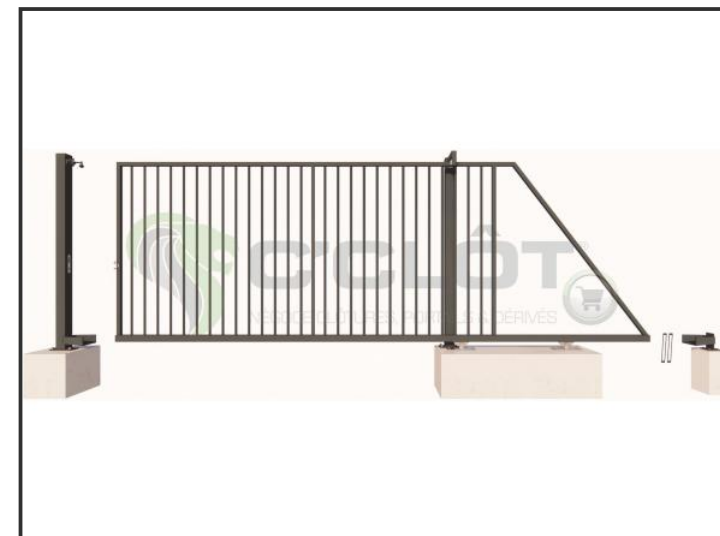

Portail Autoportant Manuel SAÔNE Barreaudé

Le portail autoportant est un portail solide, qui convient pour tous types d'installations. Il est conçu en France et fabriqué en Europe.

Largeur de passage : 5000 mm

Hauteur : 2000 mm

Description:

Le portail manuel autoportant est un portail solide, créé pour fermer vos industries, copropriétés et maisons. Fabriqué en Europe, c'est un produit fiable et équipé d'accessoires LOCINOX®.

Caractéristiques:

- Barreaudage 20 x 20 x 1,5mm - Posé en diagonale (45°)
- 2 Supports de réception
- 2 Montures
- 1 Poteau de réception sur platines
- 1 Poteau de guidage

Spécifications techniques:

- Tous les tubes utilisés sont en acier DX51D galvanisé Sendzimir selon la norme NFA 49-542.
- Plastification réalisée selon le process suivant : dérochage chimique, dégraissage, double rinçage eau déminéralisée résistivité 30 microsiemens, passivation chromique, séchage à 110°C, poudrage polyester par pistolet tribostatique fixé sur robot, cuisson à 200 °C durant 30 minutes (revêtement : 120 microns)
- Tests réalisés selon procédé du brouillard salin sur une durée de 800 H.