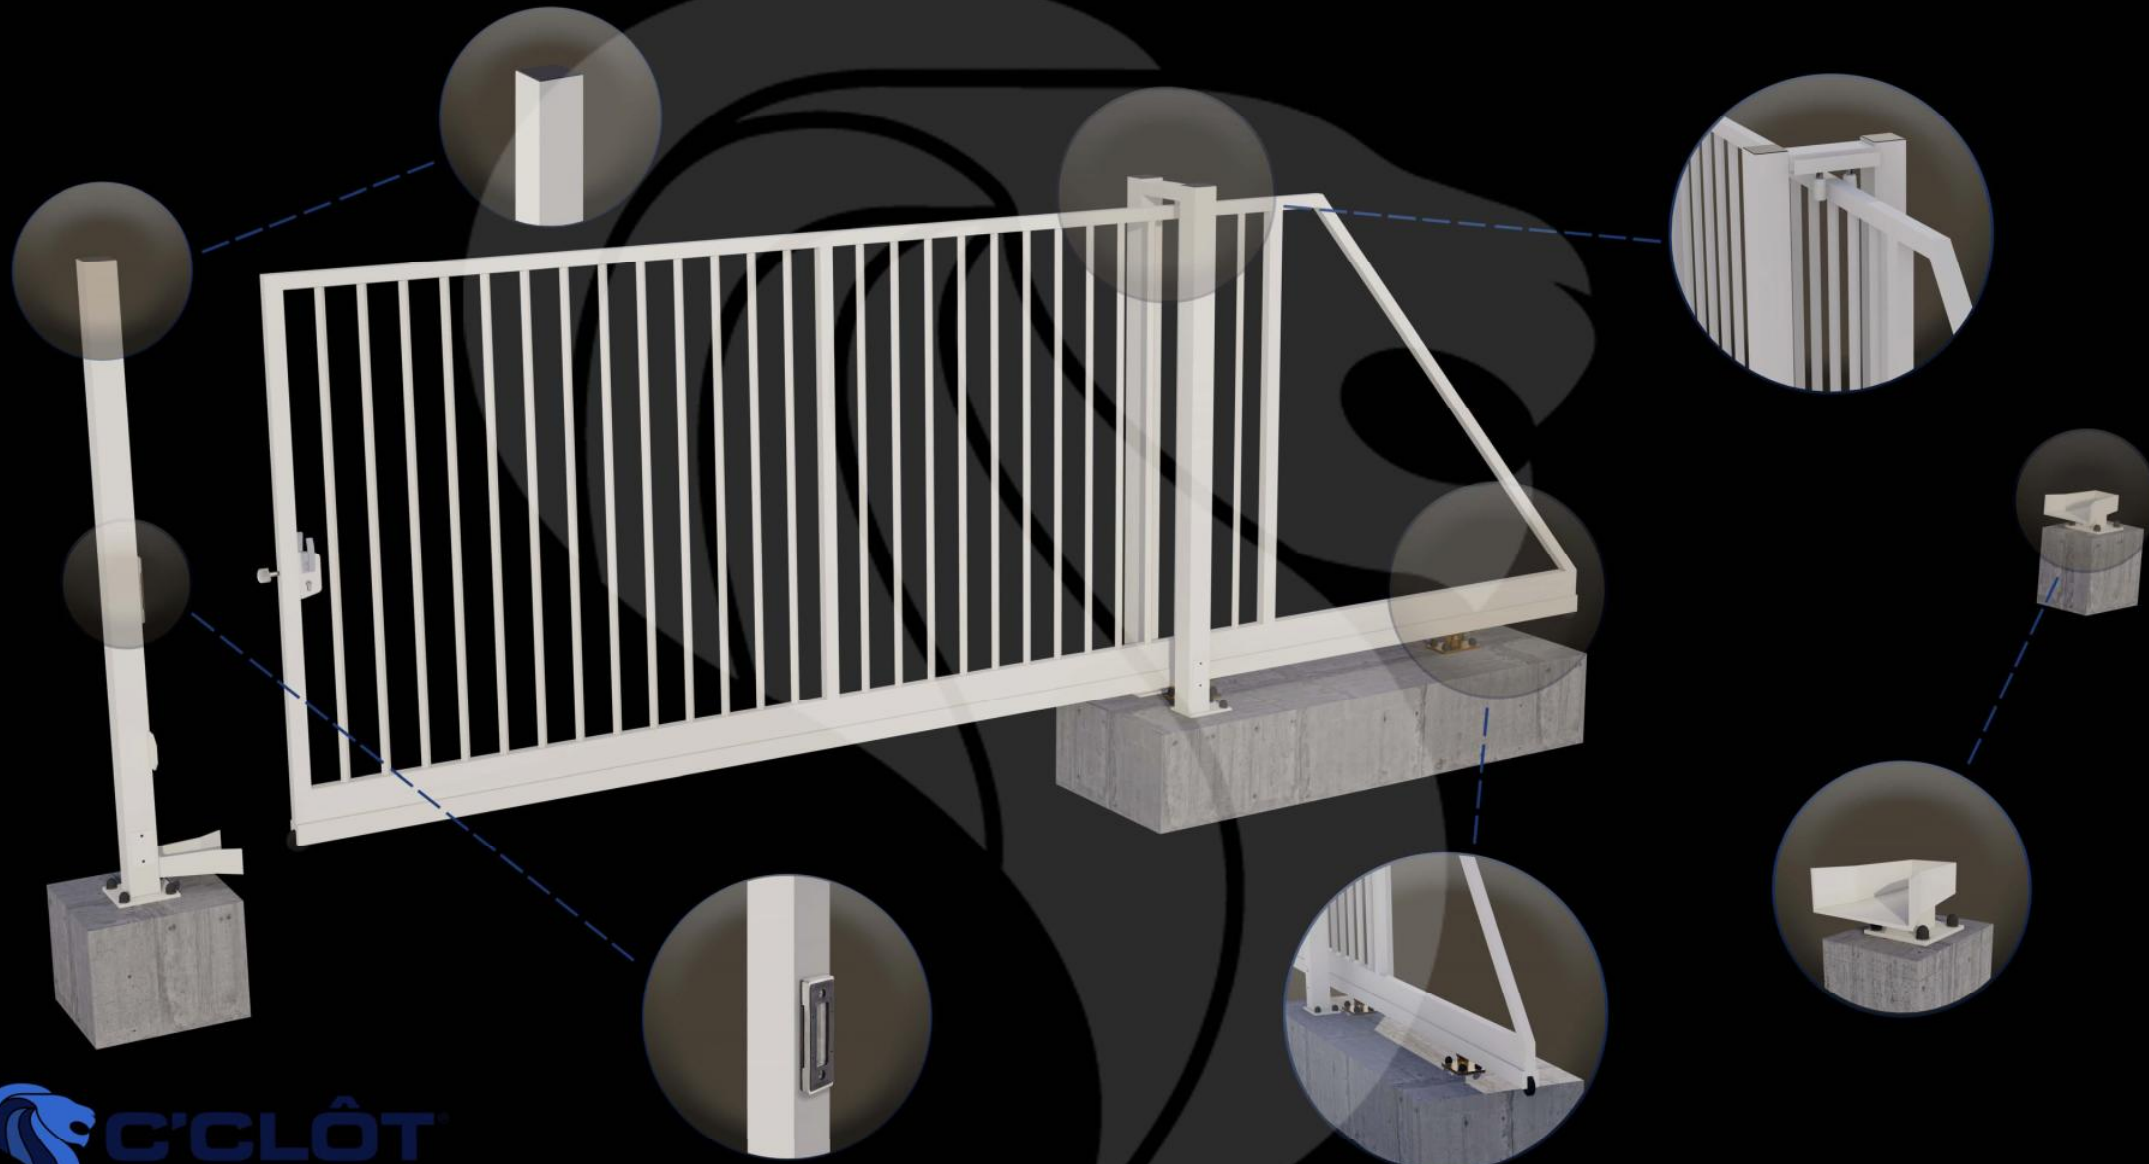

Portail Autoportant Manuel SAÔNE Barreaudé

Le portail autoportant est un portail solide, qui convient pour tous types d'installations. Il est conçu en France et fabriqué en Europe.

Largeur de passage : 5000 mm

Hauteur : 2000 mm

Description:

Le portail manuel autoportant est un portail solide, créé pour fermer vos industries, copropriétés et maisons. Fabriqué en Europe, c'est un produit fiable et équipé d'accessoires LOCINOX®.

Caractéristiques:

- Barreaudage 20 x 20 x 1,5mm - Posé en diagonale (45°)
- 2 Supports de réception
- 2 Montures
- 1 Poteau de réception sur platines
- 1 Poteau de guidage

Spécifications techniques:

- Tous les tubes utilisés sont en acier DX51D galvanisé Sendzimir selon la norme NFA 49-542.
- Plastification réalisée selon le process suivant : dérochage chimique, dégraissage, double rinçage eau déminéralisée résistivité 30 microsiemens, passivation chromique, séchage à 110°C, poudrage polyester par pistolet tribostatique fixé sur robot, cuisson à 200 °C durant 30 minutes (revêtement : 120 microns)
- Tests réalisés selon procédé du brouillard salin sur une durée de 800 H.