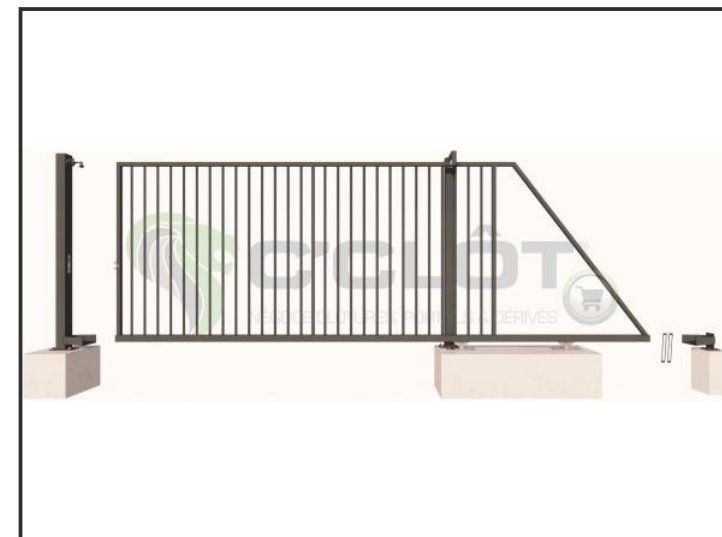

Portail Autoportant Manuel SAÔNE Barreaudé

Le portail autoportant est un portail solide, qui convient pour tous types d'installations. Il est conçu en France et fabriqué en Europe.

Largeur de passage : 5000 mm

Hauteur : 1750 mm

Description:

Le portail manuel autoportant est un portail solide, créé pour fermer vos industries, copropriétés et maisons. Fabriqué en Europe, c'est un produit fiable et équipé d'accessoires LOCINOX®.

Caractéristiques:

- Barreaudage 20 x 20 x 1,5mm - Posé en diagonale (45°)
- 2 Supports de réception
- 2 Montures
- 1 Poteau de réception sur platines
- 1 Poteau de guidage

Spécifications techniques:

- Tous les tubes utilisés sont en acier DX51D galvanisé Sendzimir selon la norme NFA 49-542.
- Plastification réalisée selon le process suivant : dérochage chimique, dégraissage, double rinçage eau déminéralisée résistivité 30 microsiemens, passivation chromique, séchage à 110°C, poudrage polyester par pistolet tribostatique fixé sur robot, cuisson à 200 °C durant 30 minutes (revêtement : 120 microns)
- Tests réalisés selon procédé du brouillard salin sur une durée de 800 H.