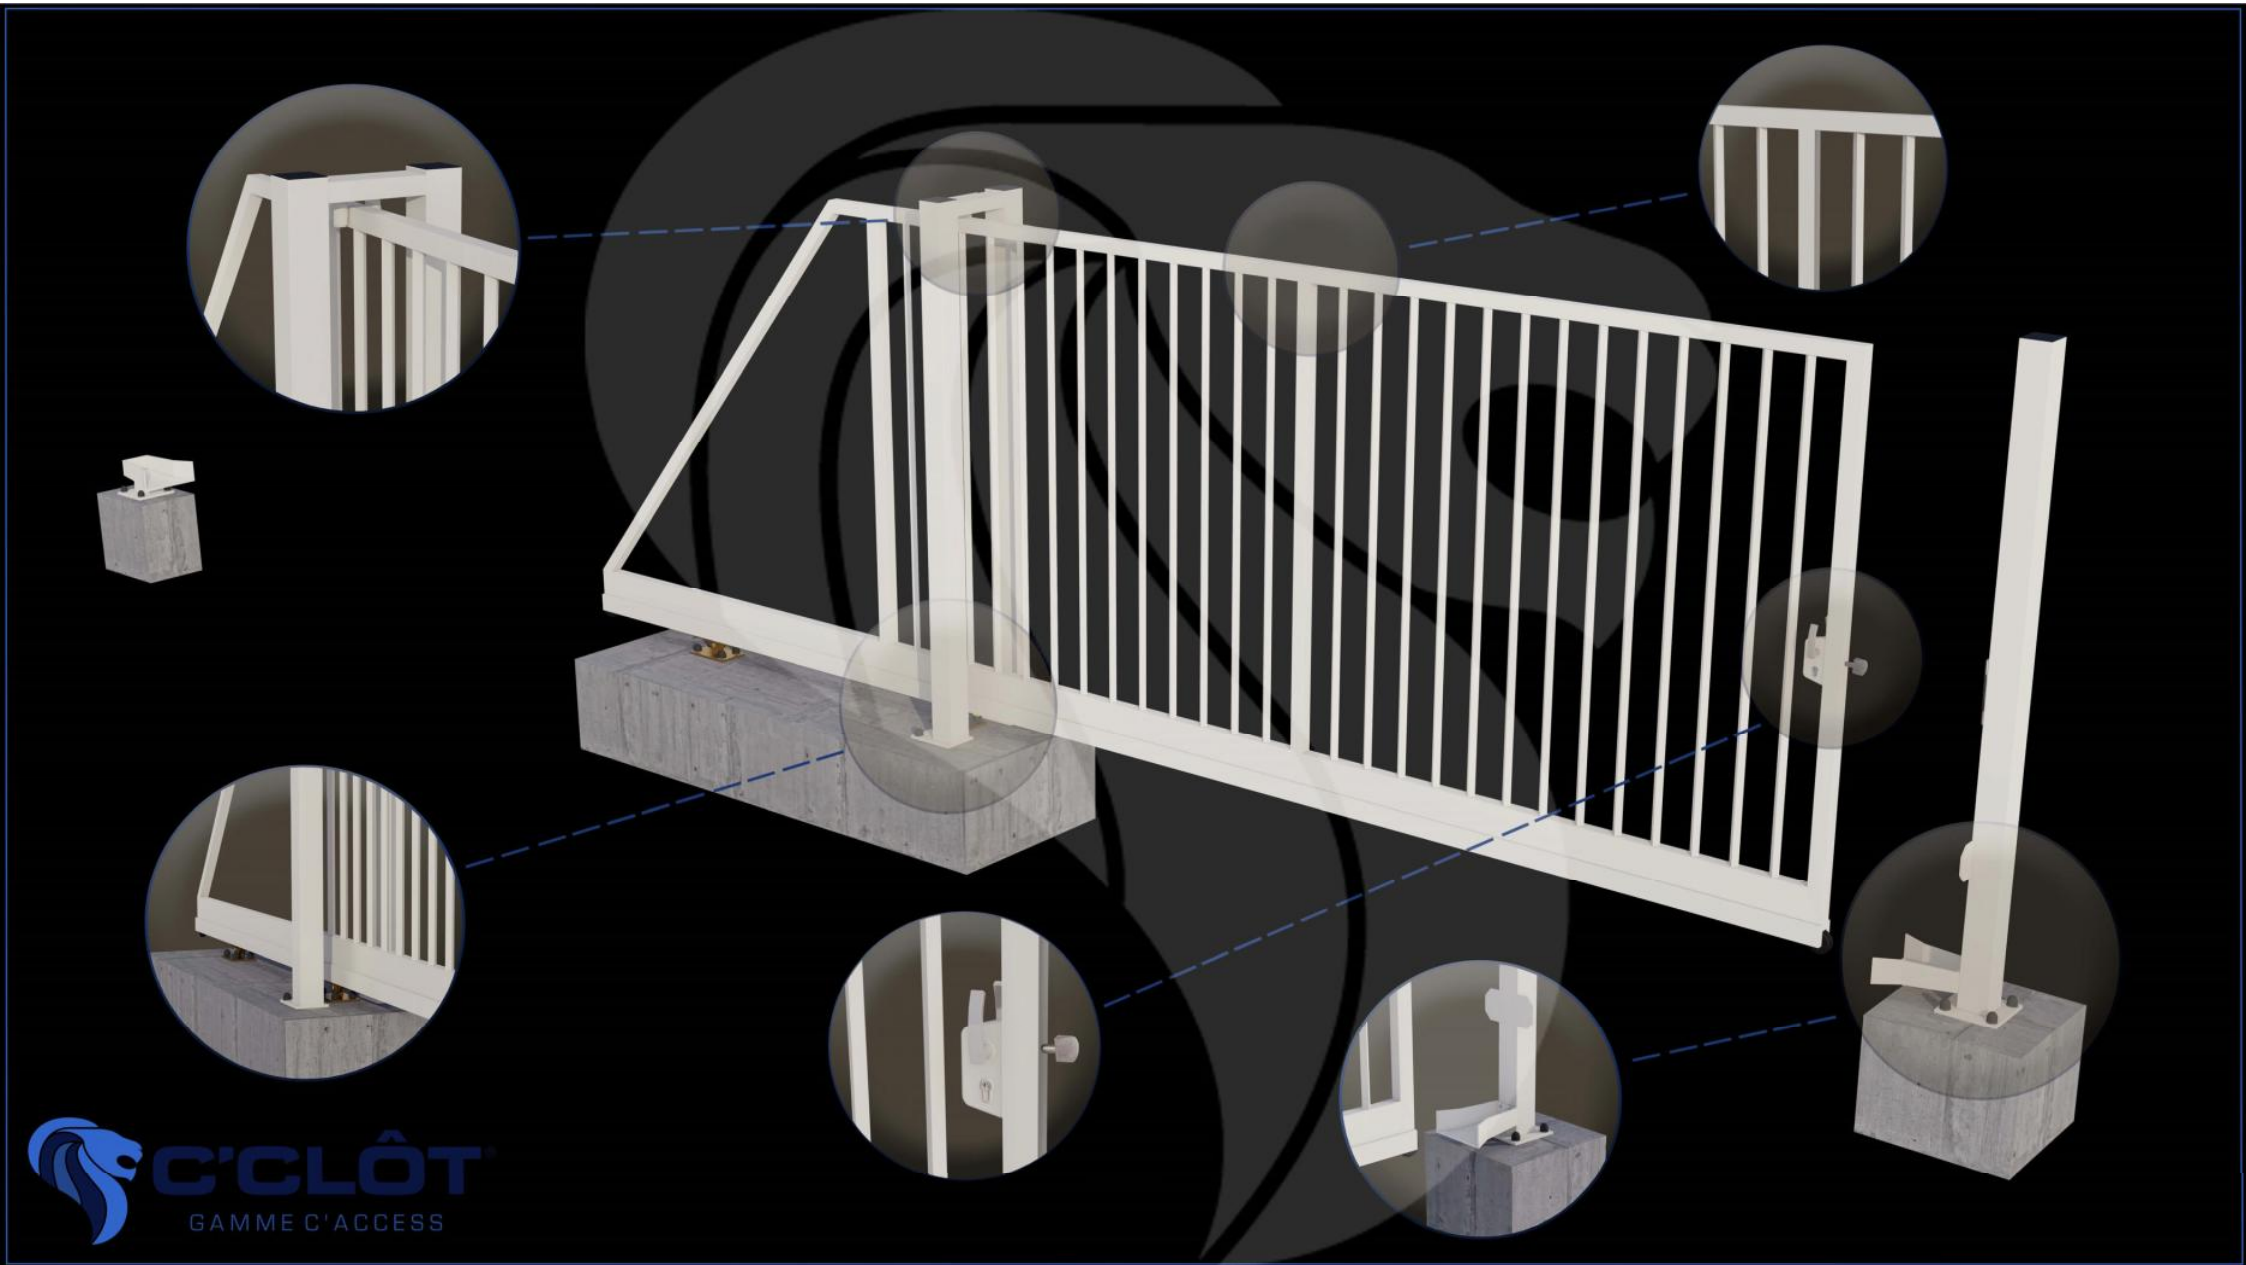

Portail Autoportant Manuel SAÔNE Barreaudé

Le portail autoportant est un portail solide, qui convient pour tous types d'installations. Il est conçu en France et fabriqué en Europe.

Largeur de passage : 5000 mm

Hauteur : 1750 mm

Description:

Le portail manuel autoportant est un portail solide, créé pour fermer vos industries, copropriétés et maisons. Fabriqué en Europe, c'est un produit fiable et équipé d'accessoires LOCINOX®.

Caractéristiques:

- Barreaudage 20 x 20 x 1,5mm - Posé en diagonale (45°)
- 2 Supports de réception
- 2 Montures
- 1 Poteau de réception sur platines
- 1 Poteau de guidage

Spécifications techniques:

- Tous les tubes utilisés sont en acier DX51D galvanisé Sendzimir selon la norme NFA 49-542.
- Plastification réalisée selon le process suivant : dérochage chimique, dégraissage, double rinçage eau déminéralisée résistivité 30 microsiemens, passivation chromique, séchage à 110°C, poudrage polyester par pistolet tribostatique fixé sur robot, cuisson à 200 °C durant 30 minutes (revêtement : 120 microns)
- Tests réalisés selon procédé du brouillard salin sur une durée de 800 H.