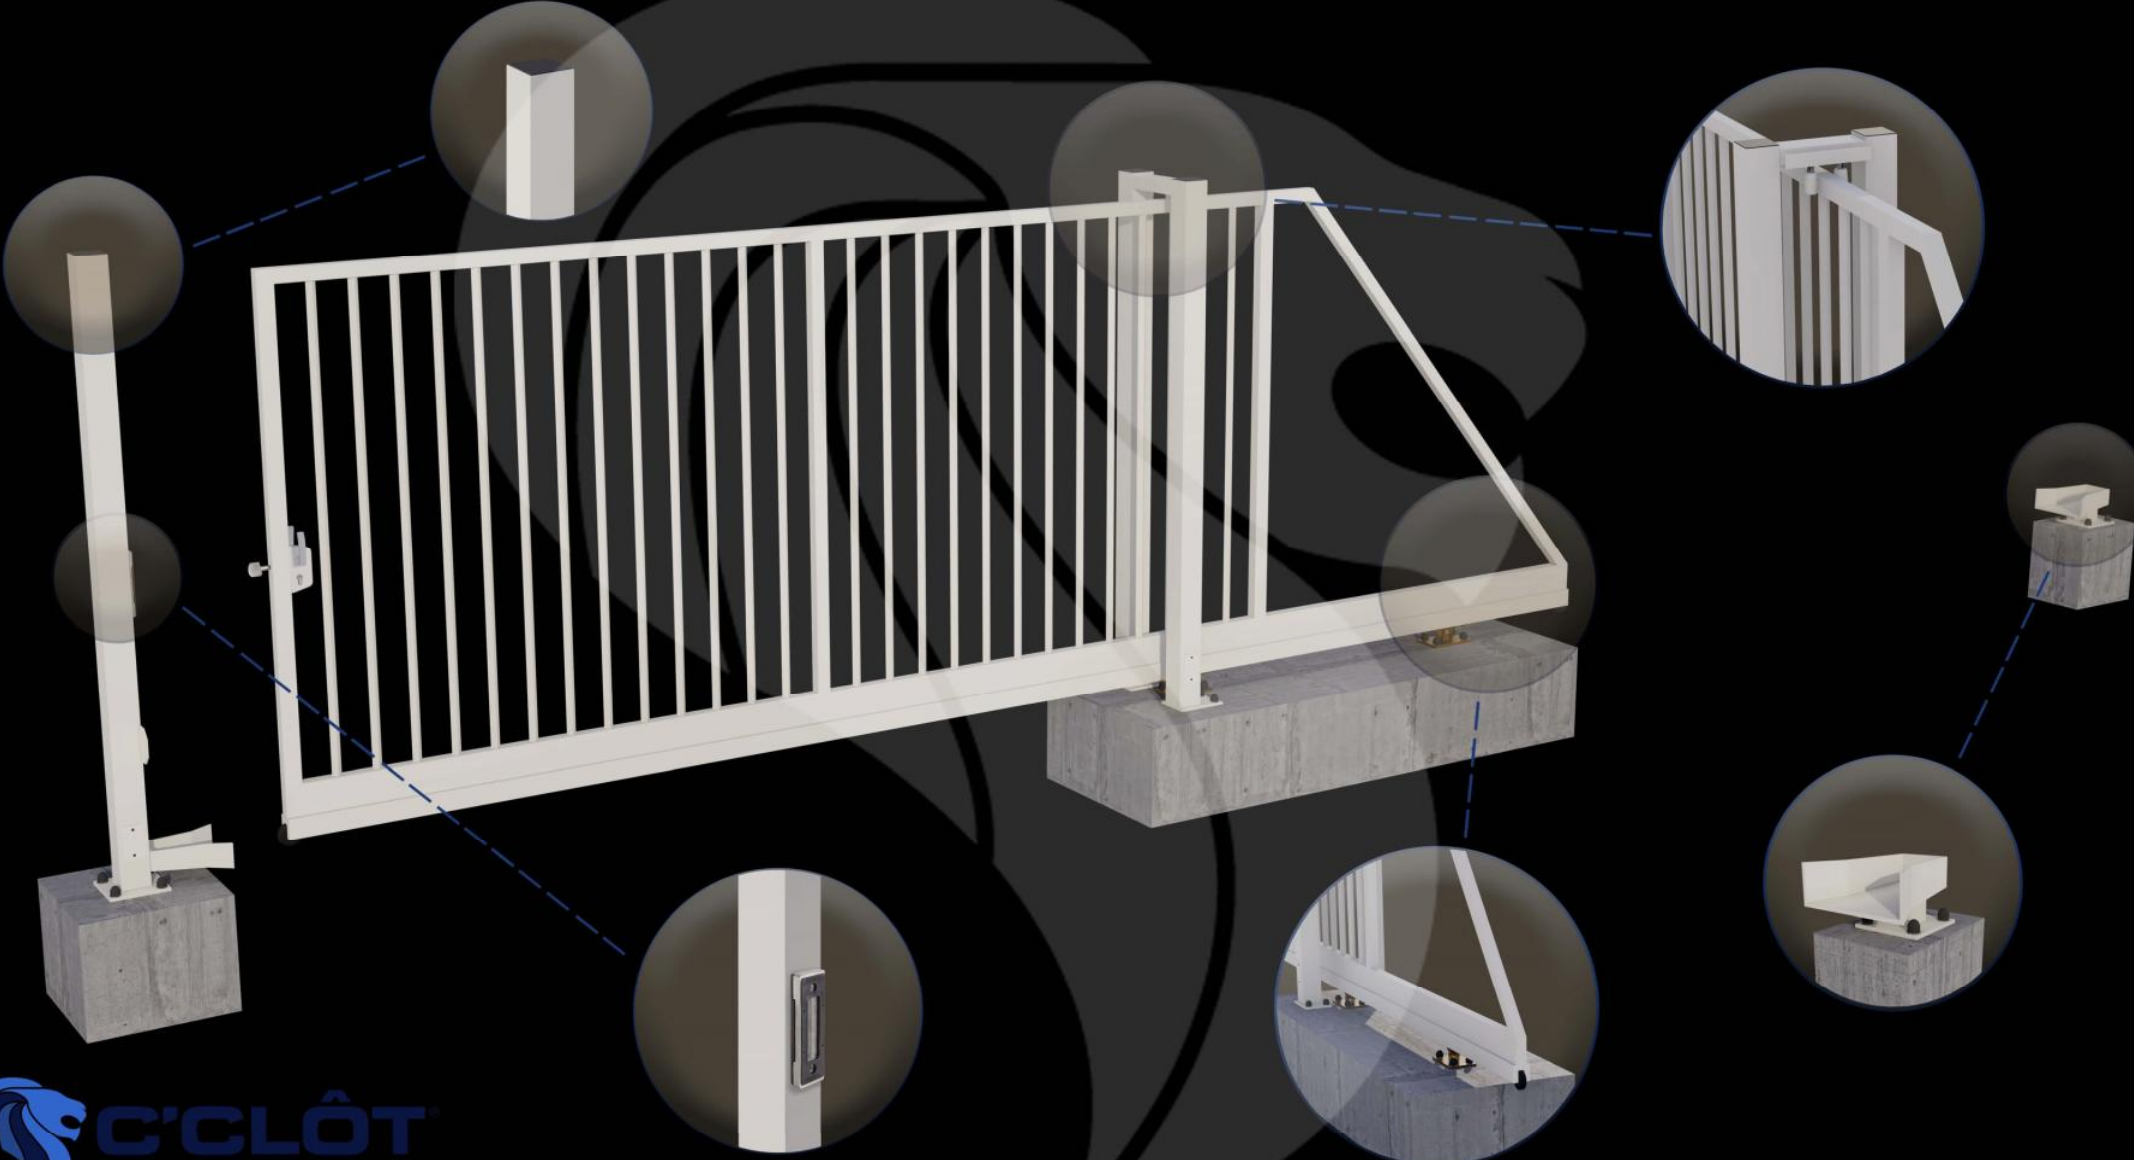

Portail Autoportant Manuel SAÔNE Barreaudé

Le portail autoportant est un portail solide, qui convient pour tous types d'installations. Il est conçu en France et fabriqué en Europe.

Largeur de passage : 5000 mm

Hauteur : 1750 mm

Description:

Le portail manuel autoportant est un portail solide, créé pour fermer vos industries, copropriétés et maisons. Fabriqué en Europe, c'est un produit fiable et équipé d'accessoires LOCINOX®.

Caractéristiques:

- Barreaudage 20 x 20 x 1,5mm - Posé en diagonale (45°)
- 2 Supports de réception
- 2 Montures
- 1 Poteau de réception sur platines
- 1 Poteau de guidage

Spécifications techniques:

- Tous les tubes utilisés sont en acier DX51D galvanisé Sendzimir selon la norme NFA 49-542.
- Plastification réalisée selon le process suivant : dérochage chimique, dégraissage, double rinçage eau déminéralisée résistivité 30 microsiemens, passivation chromique, séchage à 110°C, poudrage polyester par pistolet tribostatique fixé sur robot, cuisson à 200 °C durant 30 minutes (revêtement : 120 microns)
- Tests réalisés selon procédé du brouillard salin sur une durée de 800 H.