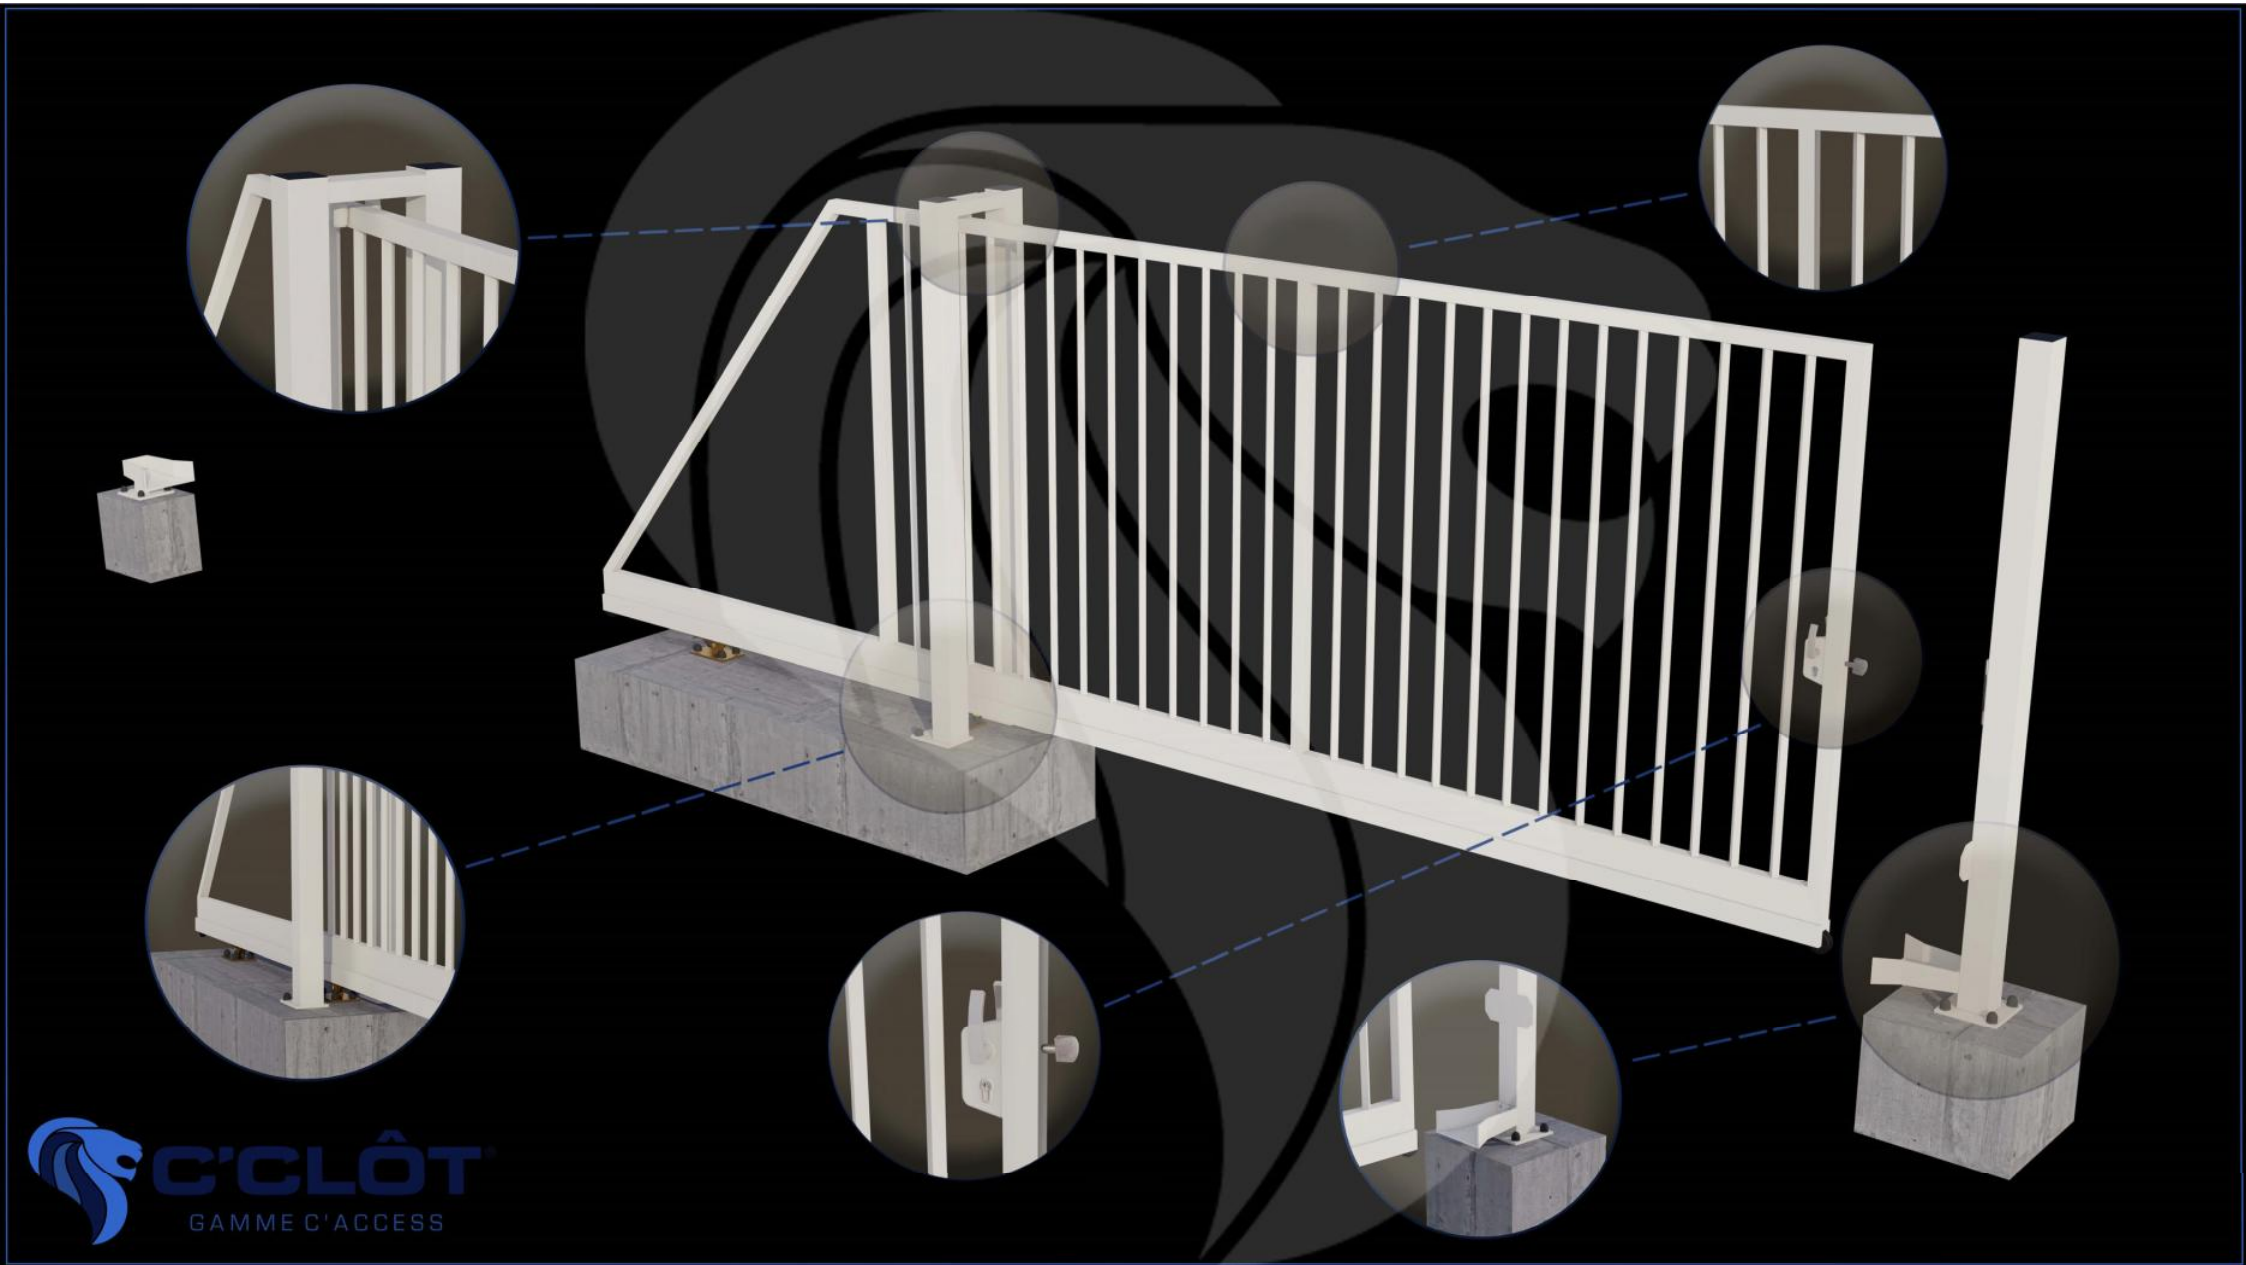

# Portail Autoportant Manuel SAÔNE Barreaudé

Le portail autoportant est un portail solide, qui convient pour tous types d'installations. Il est conçu en France et fabriqué en Europe.

**Largeur de passage : 5000 mm**

## Description:

Le portail manuel autoportant est un portail solide, créé pour fermer vos industries, copropriétés et maisons. Fabriqué en Europe, c'est un produit fiable et équipé d'accessoires LOCINOX®.

## Caractéristiques:

- Barreaudage 20 x 20 x 1,5mm - Posé en diagonale (45°)
- 2 Supports de réception
- 2 Montures
- 1 Poteau de réception sur platines
- 1 Poteau de guidage

## Portail Autoportant Manuel SAÔNE Barreaudé

Le portail autoportant est un portail solide, qui convient pour tous types d'installations. Il est conçu en France et fabriqué en Europe.

Largeur de passage : 5000 mm