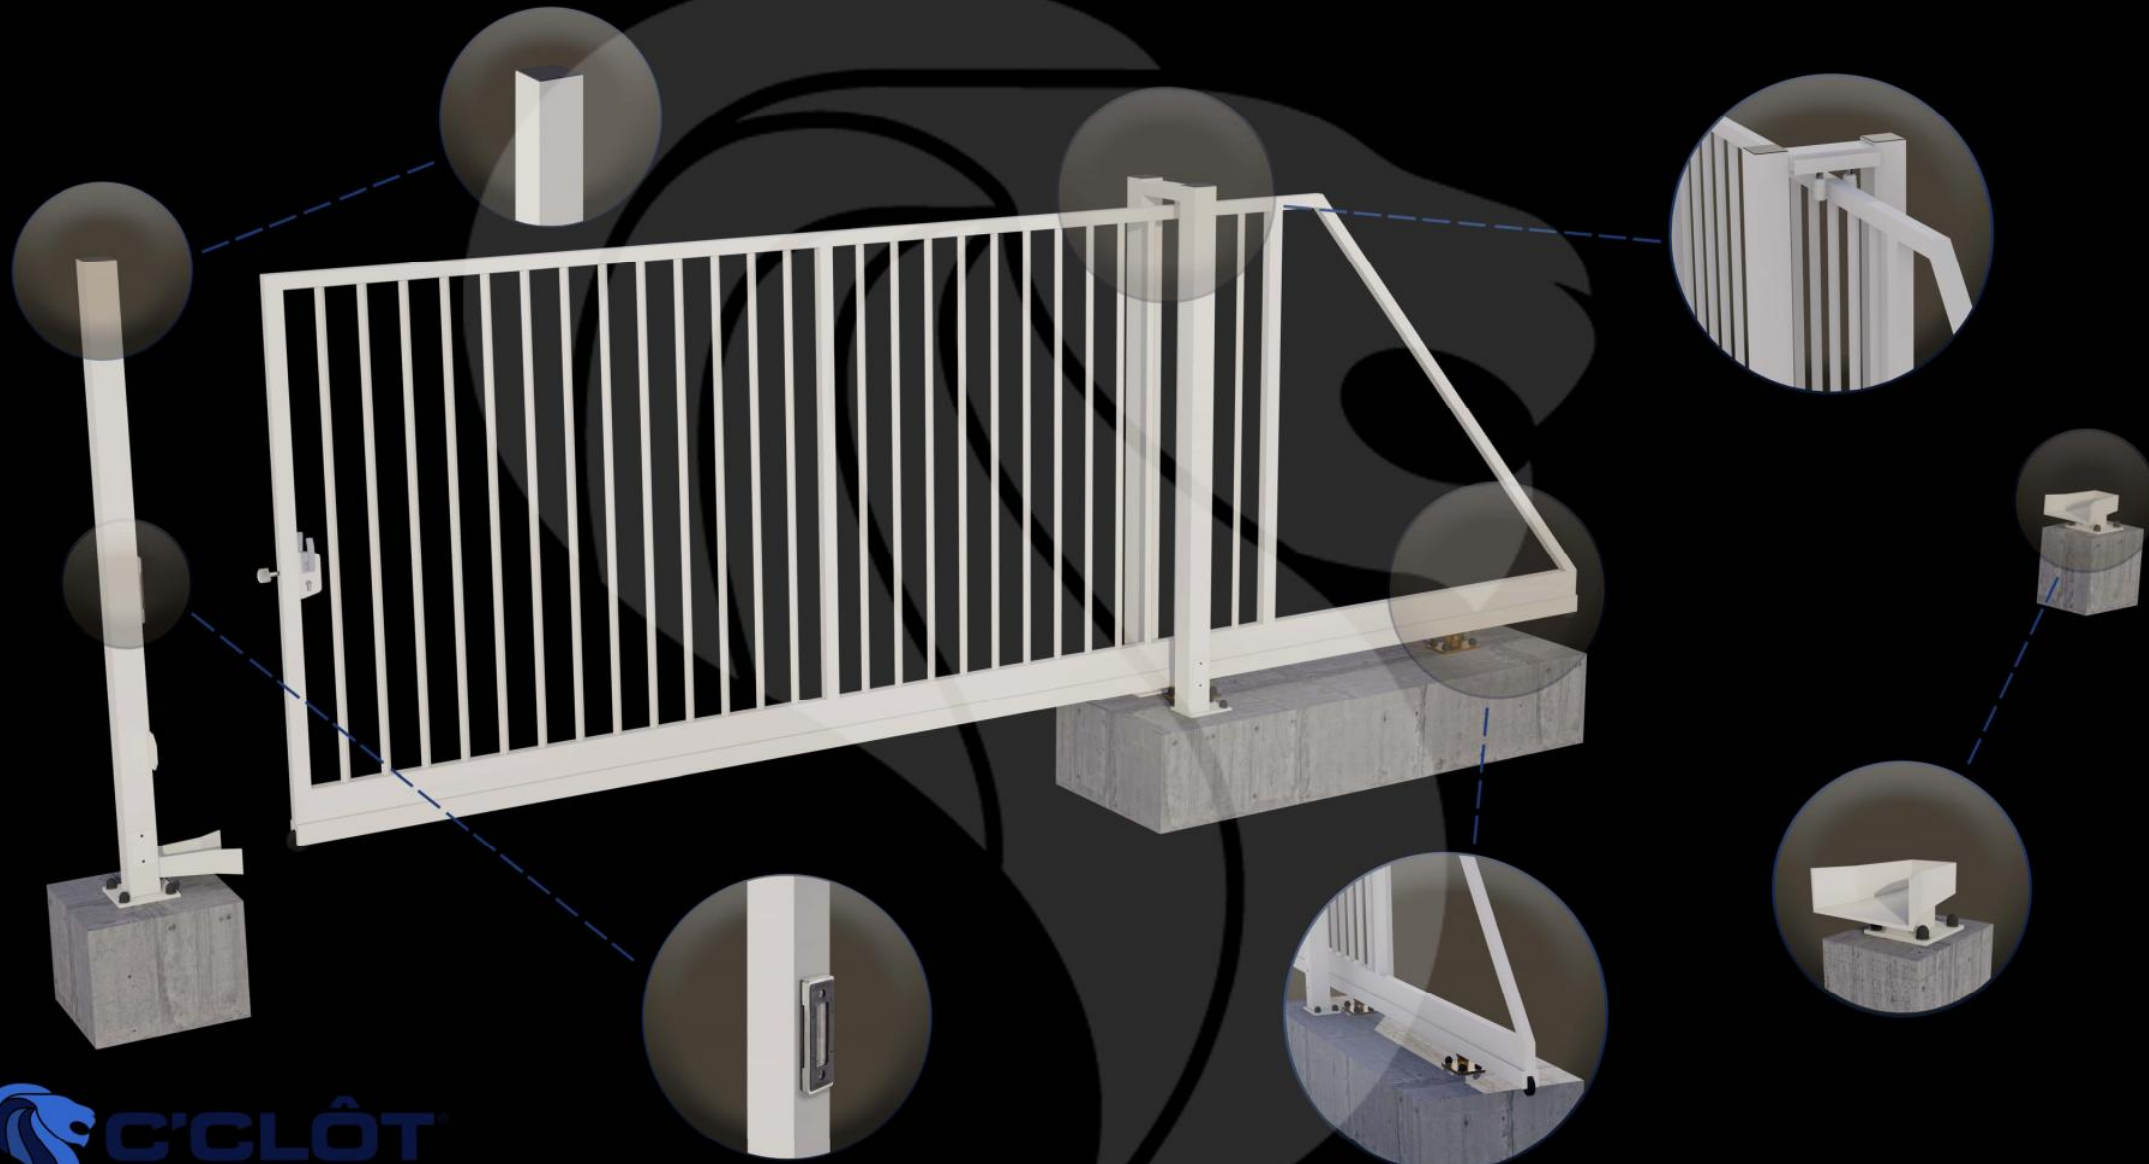

# Portail Autoportant Manuel SAÔNE Barreaudé

Le portail autoportant est un portail solide, qui convient pour tous types d'installations. Il est conçu en France et fabriqué en Europe.

**Largeur de passage : 5000 mm**

## Description:

Le portail manuel autoportant est un portail solide, créé pour fermer vos industries, copropriétés et maisons. Fabriqué en Europe, c'est un produit fiable et équipé d'accessoires LOCINOX®.

## Caractéristiques:

- Barreaudage 20 x 20 x 1,5mm - Posé en diagonale (45°)
- 2 Supports de réception
- 2 Montures
- 1 Poteau de réception sur platines
- 1 Poteau de guidage

## Portail Autoportant Manuel SAÔNE Barreaudé

Le portail autoportant est un portail solide, qui convient pour tous types d'installations. Il est conçu en France et fabriqué en Europe.

Largeur de passage : 5000 mm