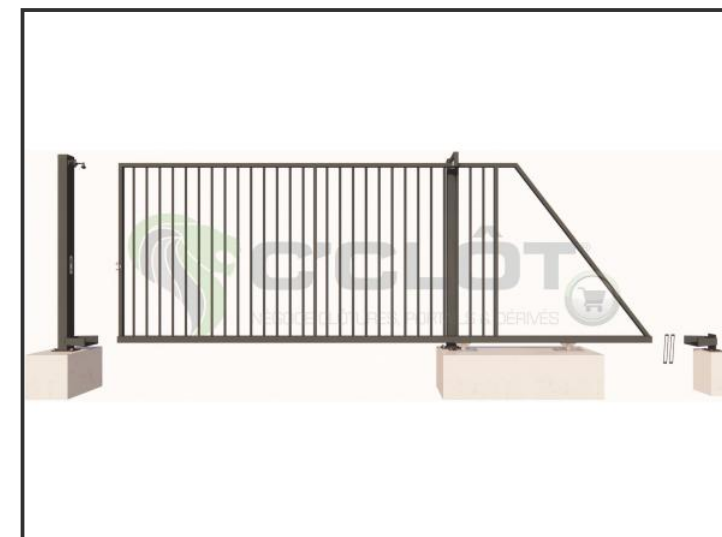

Portail Autoportant Manuel SAÔNE Barreaudé

Le portail autoportant est un portail solide, qui convient pour tous types d'installations. Il est conçu en France et fabriqué en Europe.

Largeur de passage : 5000 mm

Hauteur : 1500 mm

Description:

Le portail manuel autoportant est un portail solide, créé pour fermer vos industries, copropriétés et maisons. Fabriqué en Europe, c'est un produit fiable et équipé d'accessoires LOCINOX®.

Caractéristiques:

- Barreaudage 20 x 20 x 1,5mm - Posé en diagonale (45°)
- 2 Supports de réception
- 2 Montures
- 1 Poteau de réception sur platines
- 1 Poteau de guidage

Spécifications techniques:

- Tous les tubes utilisés sont en acier DX51D galvanisé Sendzimir selon la norme NFA 49-542.
- Plastification réalisée selon le process suivant : dérochage chimique, dégraissage, double rinçage eau déminéralisée résistivité 30 microsiemens, passivation chromique, séchage à 110°C, poudrage polyester par pistolet tribostatique fixé sur robot, cuisson à 200 °C durant 30 minutes (revêtement : 120 microns)
- Tests réalisés selon procédé du brouillard salin sur une durée de 800 H.