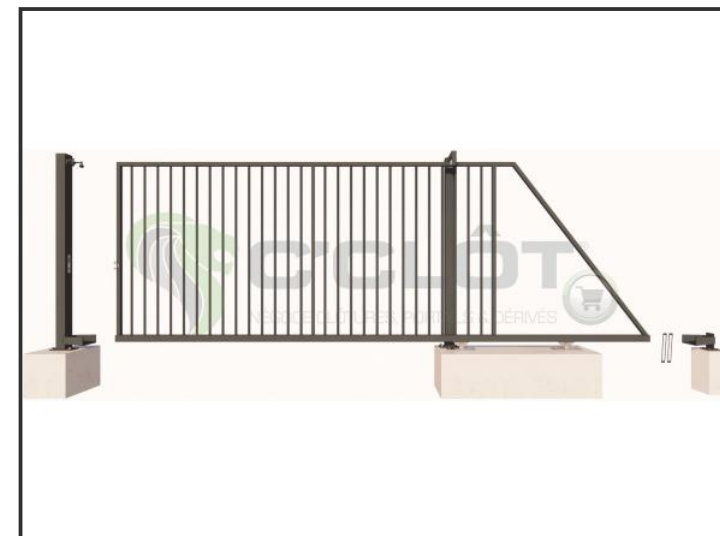

Portail Autoportant Manuel SAÔNE Barreaudé

Le portail autoportant est un portail solide, qui convient pour tous types d'installations. Il est conçu en France et fabriqué en Europe.

Largeur de passage : 4500 mm

Hauteur : 2000 mm

Description:

Le portail manuel autoportant est un portail solide, créé pour fermer vos industries, copropriétés et maisons. Fabriqué en Europe, c'est un produit fiable et équipé d'accessoires LOCINOX®.

Caractéristiques:

- Barreaudage 20 x 20 x 1,5mm - Posé en diagonale (45°)
- 2 Supports de réception
- 2 Montures
- 1 Poteau de réception sur platines
- 1 Poteau de guidage

Spécifications techniques:

- Tous les tubes utilisés sont en acier DX51D galvanisé Sendzimir selon la norme NFA 49-542.
- Plastification réalisée selon le process suivant : dérochage chimique, dégraissage, double rinçage eau déminéralisée résistivité 30 microsiemens, passivation chromique, séchage à 110°C, poudrage polyester par pistolet tribostatique fixé sur robot, cuisson à 200 °C durant 30 minutes (revêtement : 120 microns)
- Tests réalisés selon procédé du brouillard salin sur une durée de 800 H.