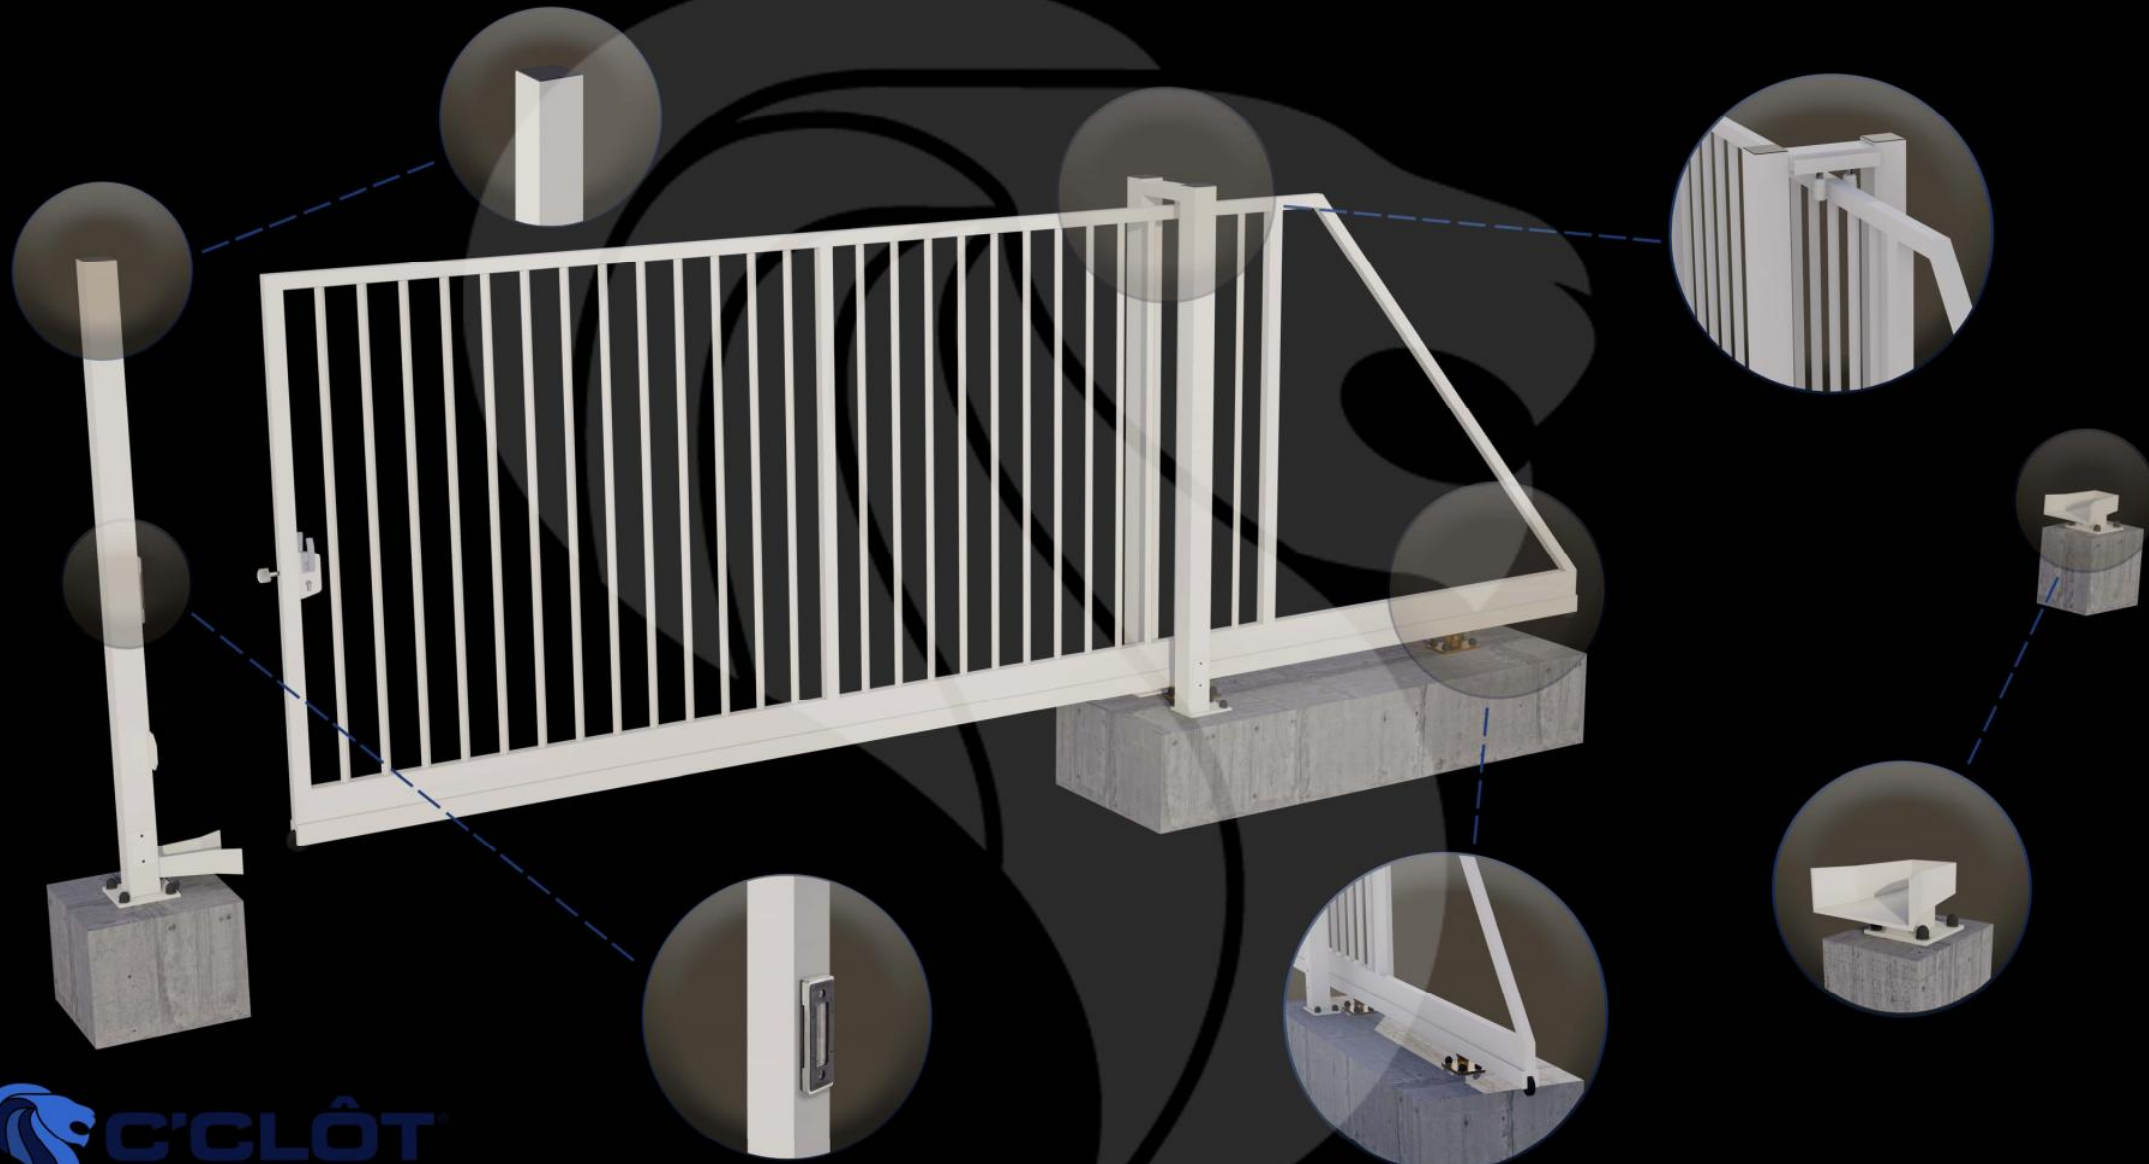

Portail Autoportant Manuel SAÔNE Barreaudé

Le portail autoportant est un portail solide, qui convient pour tous types d'installations. Il est conçu en France et fabriqué en Europe.

Largeur de passage : 4500 mm

Hauteur : 1750 mm

Description:

Le portail manuel autoportant est un portail solide, créé pour fermer vos industries, copropriétés et maisons. Fabriqué en Europe, c'est un produit fiable et équipé d'accessoires LOCINOX®.

Caractéristiques:

- Barreaudage 20 x 20 x 1,5mm - Posé en diagonale (45°)
- 2 Supports de réception
- 2 Montures
- 1 Poteau de réception sur platines
- 1 Poteau de guidage

Spécifications techniques:

- Tous les tubes utilisés sont en acier DX51D galvanisé Sendzimir selon la norme NFA 49-542.
- Plastification réalisée selon le process suivant : dérochage chimique, dégraissage, double rinçage eau déminéralisée résistivité 30 microsiemens, passivation chromique, séchage à 110°C, poudrage polyester par pistolet tribostatique fixé sur robot, cuisson à 200 °C durant 30 minutes (revêtement : 120 microns)
- Tests réalisés selon procédé du brouillard salin sur une durée de 800 H.