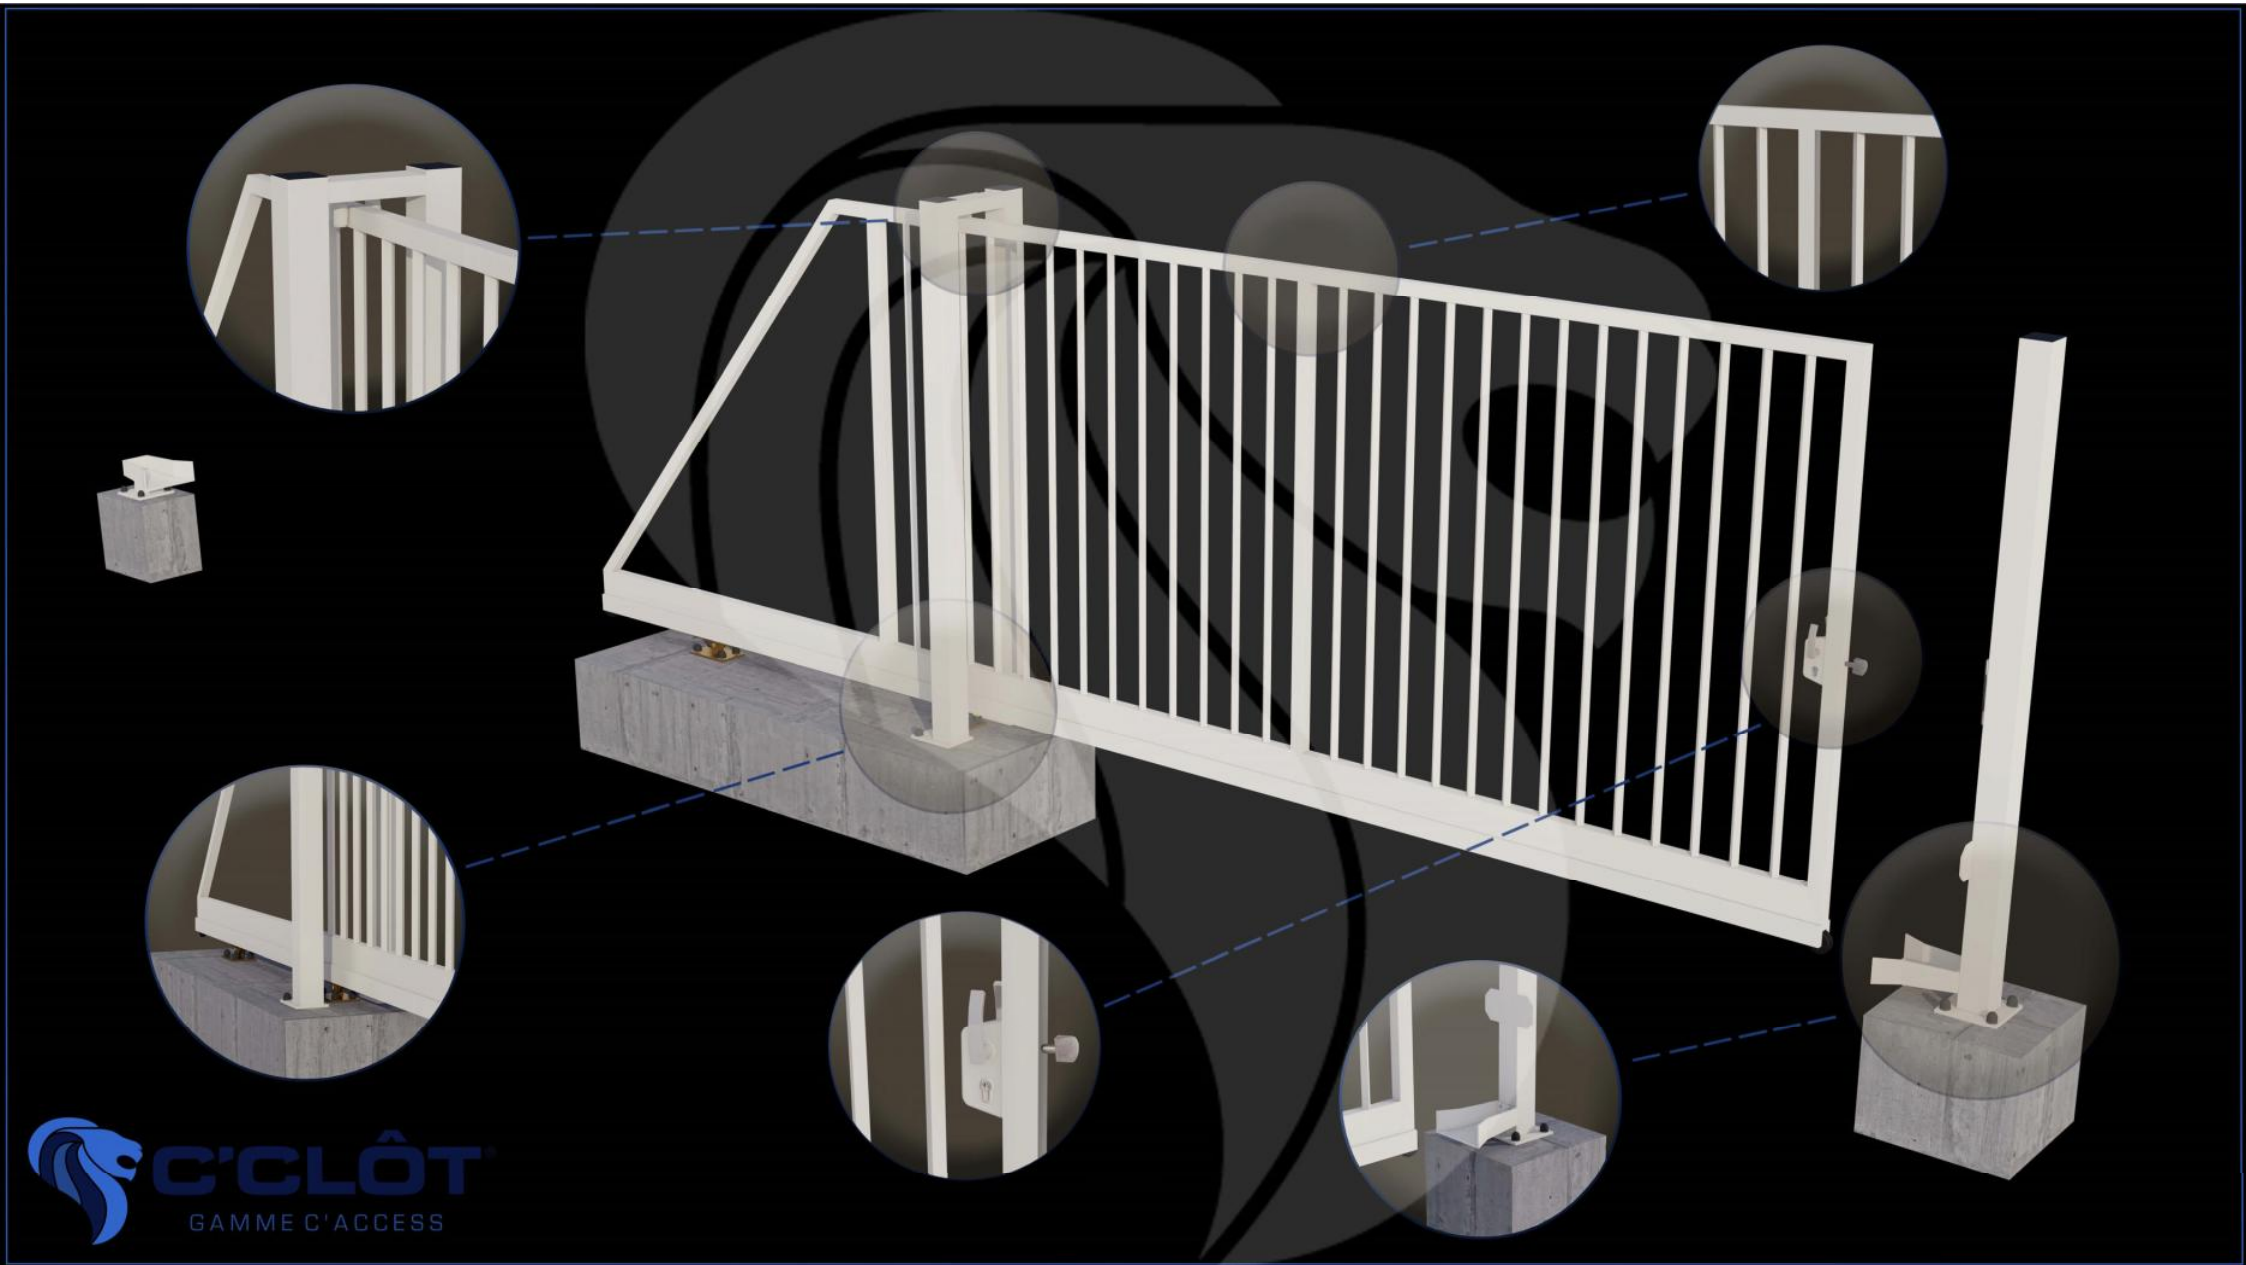

Portail Autoportant Manuel SAÔNE Barreaudé

Le portail autoportant est un portail solide, qui convient pour tous types d'installations. Il est conçu en France et fabriqué en Europe.

Largeur de passage : 4500 mm

Hauteur : 1750 mm

Description:

Le portail manuel autoportant est un portail solide, créé pour fermer vos industries, copropriétés et maisons. Fabriqué en Europe, c'est un produit fiable et équipé d'accessoires LOCINOX®.

Caractéristiques:

- Barreaudage 20 x 20 x 1,5mm - Posé en diagonale (45°)
- 2 Supports de réception
- 2 Montures
- 1 Poteau de réception sur platines
- 1 Poteau de guidage

Spécifications techniques:

- Tous les tubes utilisés sont en acier DX51D galvanisé Sendzimir selon la norme NFA 49-542.
- Plastification réalisée selon le process suivant : dérochage chimique, dégraissage, double rinçage eau déminéralisée résistivité 30 microsiemens, passivation chromique, séchage à 110°C, poudrage polyester par pistolet tribostatique fixé sur robot, cuisson à 200 °C durant 30 minutes (revêtement : 120 microns)
- Tests réalisés selon procédé du brouillard salin sur une durée de 800 H.