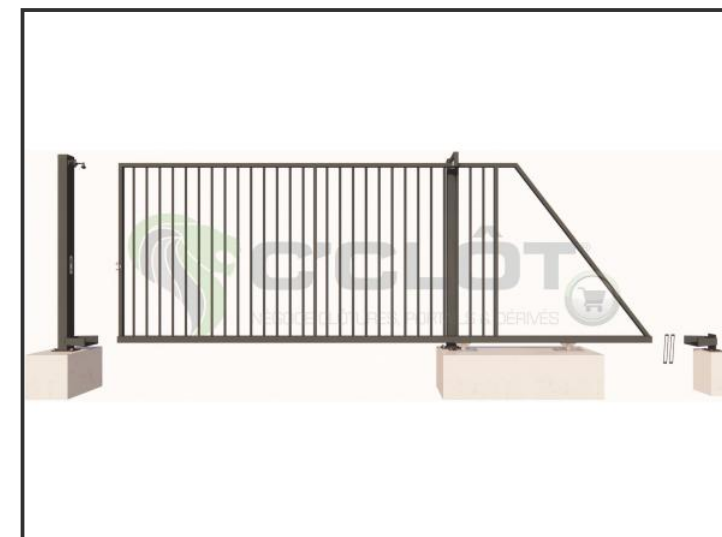

Portail Autoportant Manuel SAÔNE Barreaudé

Le portail autoportant est un portail solide, qui convient pour tous types d'installations. Il est conçu en France et fabriqué en Europe.

Largeur de passage : 4500 mm

Hauteur : 1750 mm

Description:

Le portail manuel autoportant est un portail solide, créé pour fermer vos industries, copropriétés et maisons. Fabriqué en Europe, c'est un produit fiable et équipé d'accessoires LOCINOX®.

Caractéristiques:

- Barreaudage 20 x 20 x 1,5mm - Posé en diagonale (45°)
- 2 Supports de réception
- 2 Montures
- 1 Poteau de réception sur platines
- 1 Poteau de guidage

Spécifications techniques:

- Tous les tubes utilisés sont en acier DX51D galvanisé Sendzimir selon la norme NFA 49-542.
- Plastification réalisée selon le process suivant : dérochage chimique, dégraissage, double rinçage eau déminéralisée résistivité 30 microsiemens, passivation chromique, séchage à 110°C, poudrage polyester par pistolet tribostatique fixé sur robot, cuisson à 200 °C durant 30 minutes (revêtement : 120 microns)
- Tests réalisés selon procédé du brouillard salin sur une durée de 800 H.