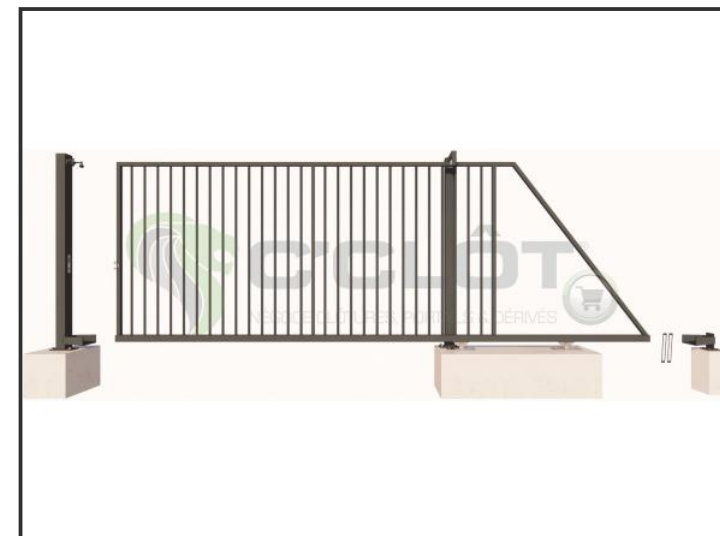

Portail Autoportant Manuel SAÔNE Barreaudé

Le portail autoportant est un portail solide, qui convient pour tous types d'installations. Il est conçu en France et fabriqué en Europe.

Largeur de passage : 4500 mm

Hauteur : 1500 mm

Description:

Le portail manuel autoportant est un portail solide, créé pour fermer vos industries, copropriétés et maisons. Fabriqué en Europe, c'est un produit fiable et équipé d'accessoires LOCINOX®.

Caractéristiques:

- Barreaudage 20 x 20 x 1,5mm - Posé en diagonale (45°)
- 2 Supports de réception
- 2 Montures
- 1 Poteau de réception sur platines
- 1 Poteau de guidage

Spécifications techniques:

- Tous les tubes utilisés sont en acier DX51D galvanisé Sendzimir selon la norme NFA 49-542.
- Plastification réalisée selon le process suivant : dérochage chimique, dégraissage, double rinçage eau déminéralisée résistivité 30 microsiemens, passivation chromique, séchage à 110°C, poudrage polyester par pistolet tribostatique fixé sur robot, cuisson à 200 °C durant 30 minutes (revêtement : 120 microns)
- Tests réalisés selon procédé du brouillard salin sur une durée de 800 H.