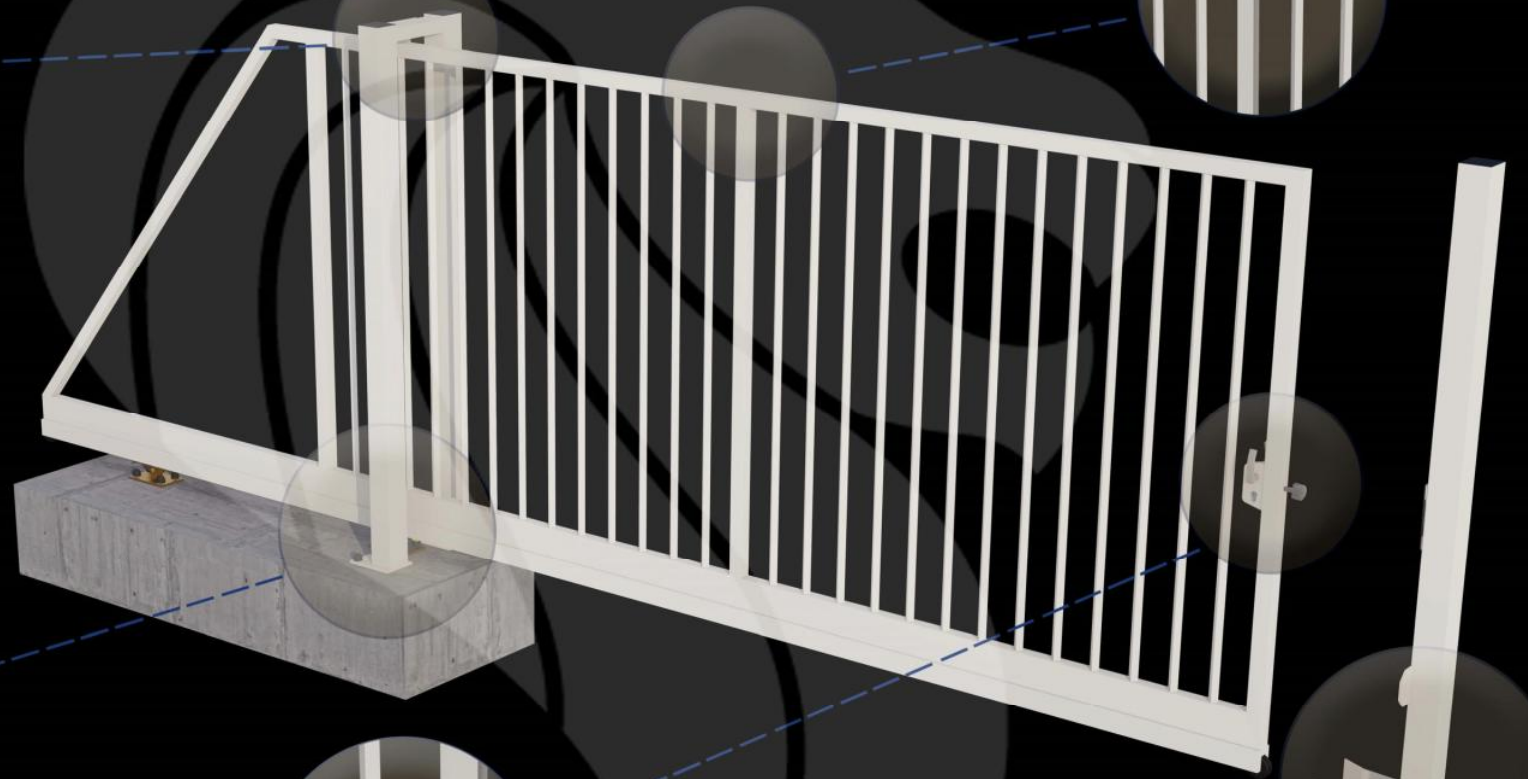

Portail Autoportant Manuel SAÔNE Barreaudé

Le portail autoportant est un portail solide, qui convient pour tous types d'installations. Il est conçu en France et fabriqué en Europe.

Largeur de passage : 4500 mm

Hauteur : 1500 mm

Description:

Le portail manuel autoportant est un portail solide, créé pour fermer vos industries, copropriétés et maisons. Fabriqué en Europe, c'est un produit fiable et équipé d'accessoires LOCINOX®.

Caractéristiques:

- Barreaudage 20 x 20 x 1,5mm - Posé en diagonale (45°)
- 2 Supports de réception
- 2 Montures
- 1 Poteau de réception sur platines
- 1 Poteau de guidage

Spécifications techniques:

- Tous les tubes utilisés sont en acier DX51D galvanisé Sendzimir selon la norme NFA 49-542.
- Plastification réalisée selon le process suivant : dérochage chimique, dégraissage, double rinçage eau déminéralisée résistivité 30 microsiemens, passivation chromique, séchage à 110°C, poudrage polyester par pistolet tribostatique fixé sur robot, cuisson à 200 °C durant 30 minutes (revêtement : 120 microns)
- Tests réalisés selon procédé du brouillard salin sur une durée de 800 H.