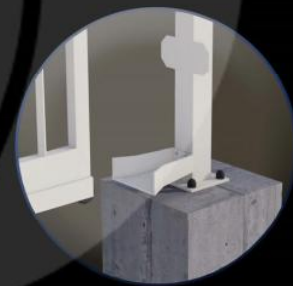

Portail Autoportant Manuel SAÔNE Barreaudé

Le portail autoportant est un portail solide, qui convient pour tous types d'installations. Il est conçu en France et fabriqué en Europe.

Largeur de passage : 4500 mm

Caractéristiques:

- Barreaudage 20 x 20 x 1,5mm - Posé en diagonale (45°)
- 2 Supports de réception
- 2 Montures
- 1 Poteau de réception sur platines
- 1 Poteau de guidage

Spécifications techniques:

- Tous les tubes utilisés sont en acier DX51D galvanisé Sendzimir selon la norme NFA 49-542.
- Plastification réalisée selon le process suivant : dérochage chimique, dégraissage, double rinçage eau déminéralisée résistivité 30 microsiemens, passivation chromique, séchage à 110°C, poudrage polyester par pistolet tribostatique fixé sur robot, cuisson à 200 °C durant 30 minutes (revêtement : 120 microns)
- Tests réalisés selon procédé du brouillard salin sur une durée de 800 H.