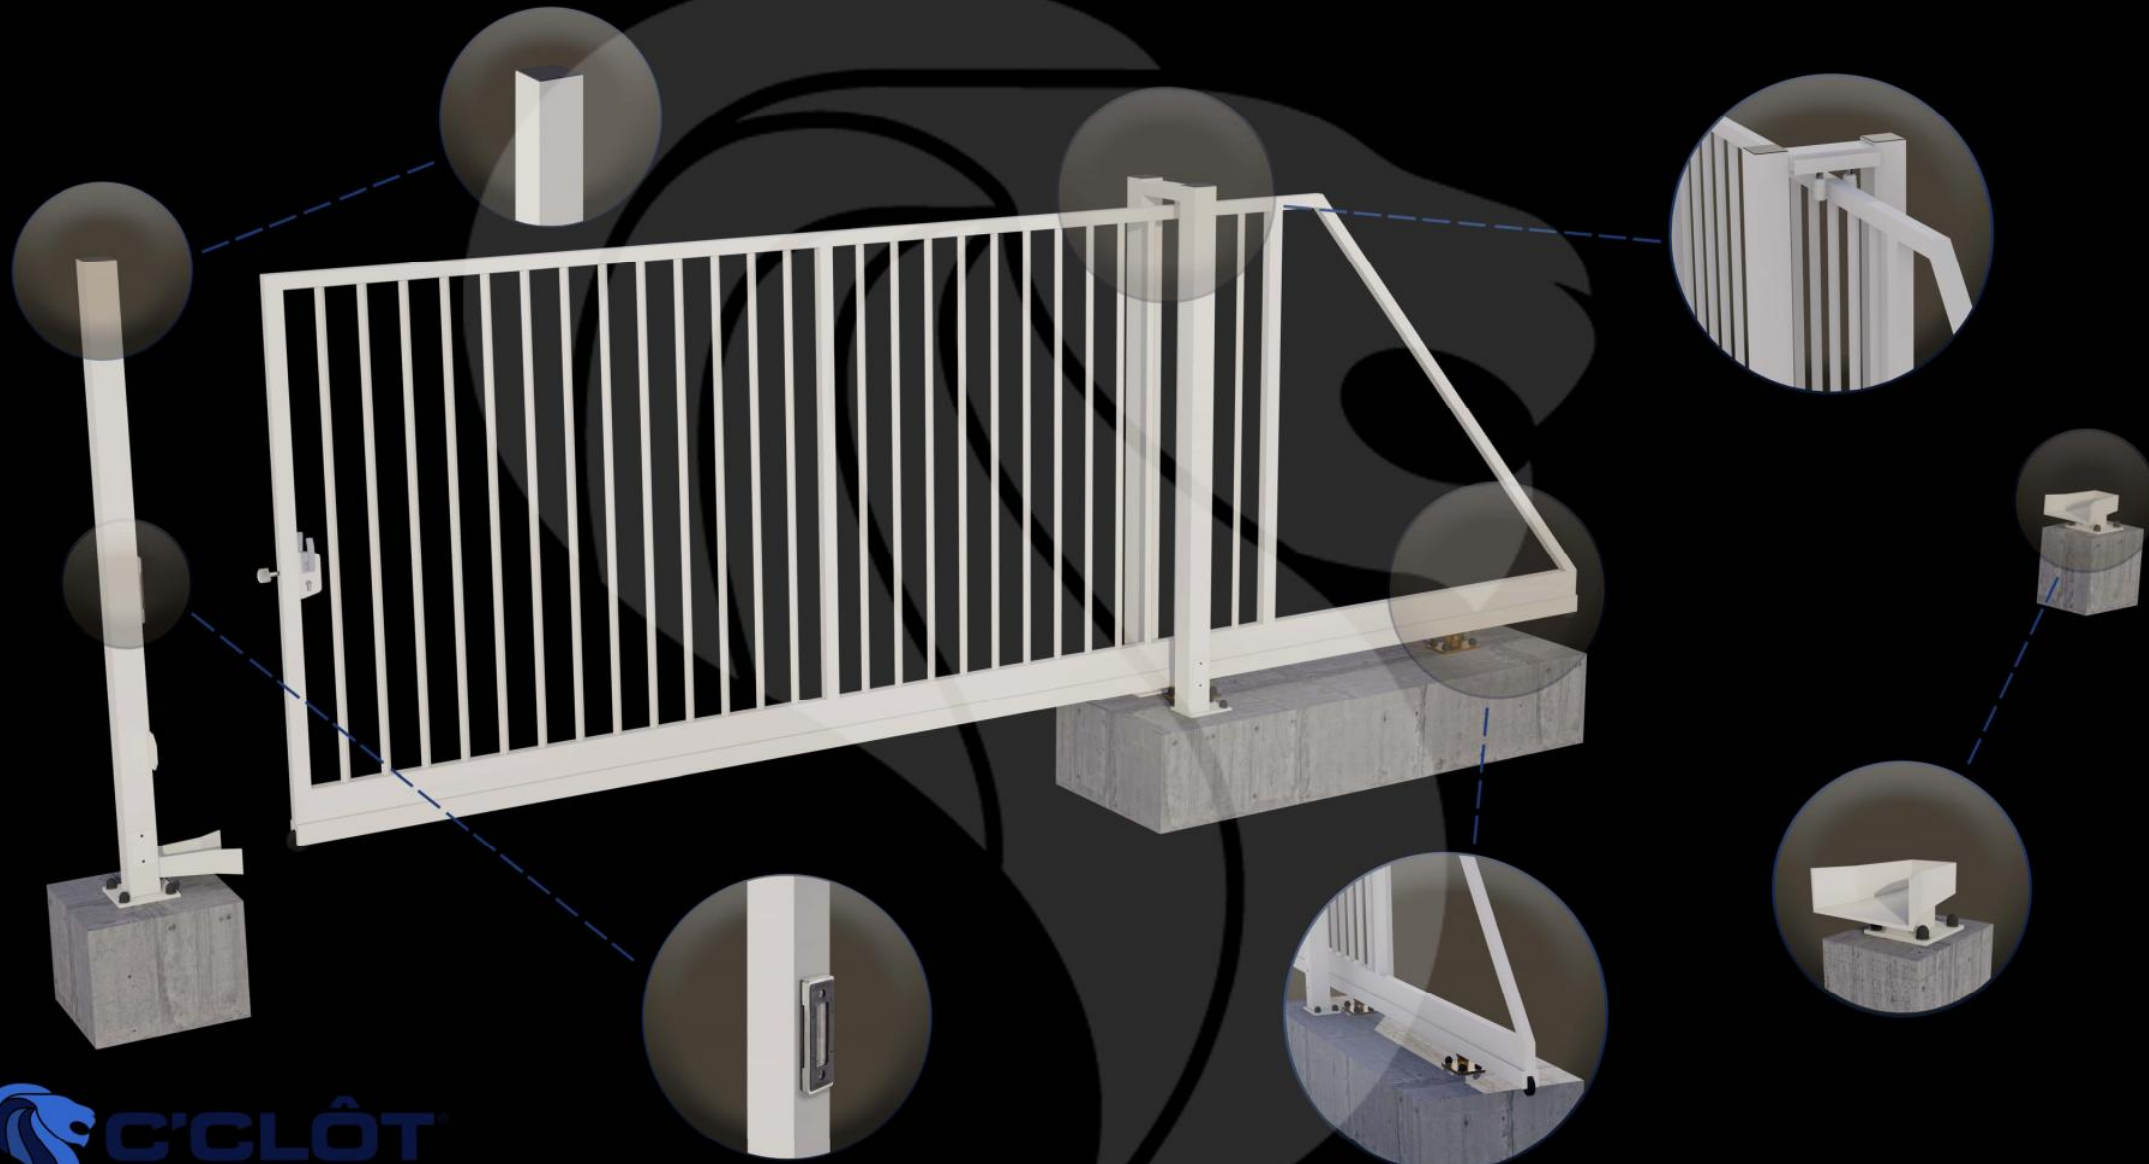

Portail Autoportant Manuel SAÔNE Barreaudé

Le portail autoportant est un portail solide, qui convient pour tous types d'installations. Il est conçu en France et fabriqué en Europe.

Largeur de passage : 4500 mm

Hauteur : 1500 mm

Description:

Le portail manuel autoportant est un portail solide, créé pour fermer vos industries, copropriétés et maisons. Fabriqué en Europe, c'est un produit fiable et équipé d'accessoires LOCINOX®.

Caractéristiques:

- Barreaudage 20 x 20 x 1,5mm - Posé en diagonale (45°)
- 2 Supports de réception
- 2 Montures
- 1 Poteau de réception sur platines
- 1 Poteau de guidage

Spécifications techniques:

- Tous les tubes utilisés sont en acier DX51D galvanisé Sendzimir selon la norme NFA 49-542.
- Plastification réalisée selon le process suivant : dérochage chimique, dégraissage, double rinçage eau déminéralisée résistivité 30 microsiemens, passivation chromique, séchage à 110°C, poudrage polyester par pistolet tribostatique fixé sur robot, cuisson à 200 °C durant 30 minutes (revêtement : 120 microns)
- Tests réalisés selon procédé du brouillard salin sur une durée de 800 H.