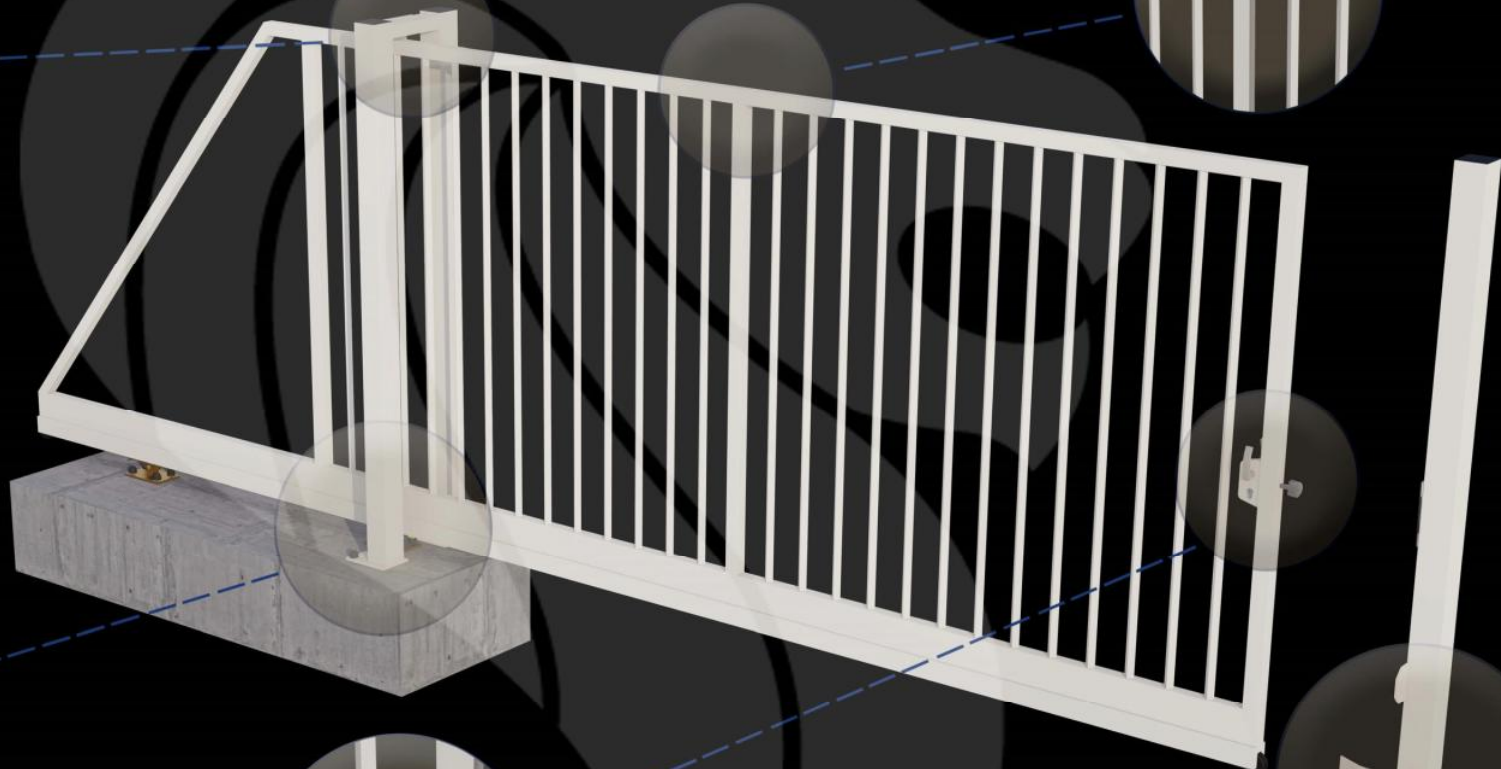

Portail Autoportant Manuel SAÔNE Barreaudé

Le portail autoportant est un portail solide, qui convient pour tous types d'installations. Il est conçu en France et fabriqué en Europe.

Largeur de passage : 4000 mm

Hauteur : 2000 mm

Description:

Le portail manuel autoportant est un portail solide, créé pour fermer vos industries, copropriétés et maisons. Fabriqué en Europe, c'est un produit fiable et équipé d'accessoires LOCINOX®.

Caractéristiques:

- Barreaudage 20 x 20 x 1,5mm - Posé en diagonale (45°)
- 2 Supports de réception
- 2 Montures
- 1 Poteau de réception sur platines
- 1 Poteau de guidage

Spécifications techniques:

- Tous les tubes utilisés sont en acier DX51D galvanisé Sendzimir selon la norme NFA 49-542.
- Plastification réalisée selon le process suivant : dérochage chimique, dégraissage, double rinçage eau déminéralisée résistivité 30 microsiemens, passivation chromique, séchage à 110°C, poudrage polyester par pistolet tribostatique fixé sur robot, cuisson à 200 °C durant 30 minutes (revêtement : 120 microns)
- Tests réalisés selon procédé du brouillard salin sur une durée de 800 H.