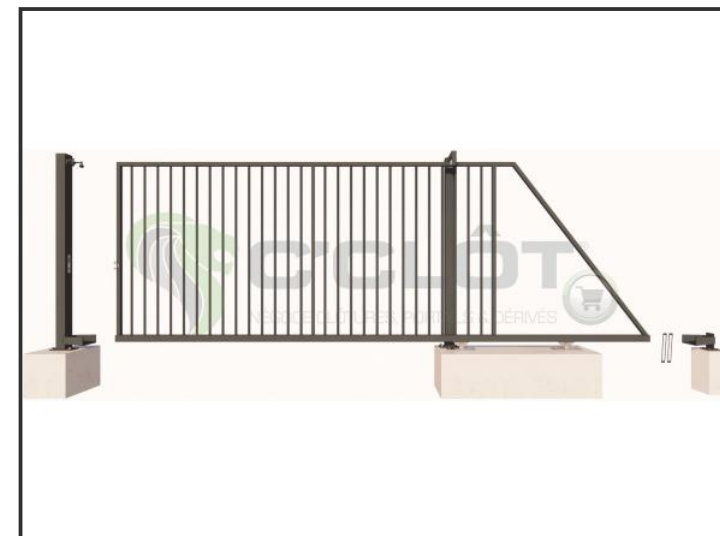

Portail Autoportant Manuel SAÔNE Barreaudé

Le portail autoportant est un portail solide, qui convient pour tous types d'installations. Il est conçu en France et fabriqué en Europe.

Largeur de passage : 4000 mm

Hauteur : 2000 mm

Description:

Le portail manuel autoportant est un portail solide, créé pour fermer vos industries, copropriétés et maisons. Fabriqué en Europe, c'est un produit fiable et équipé d'accessoires LOCINOX®.

Caractéristiques:

- Barreaudage 20 x 20 x 1,5mm - Posé en diagonale (45°)
- 2 Supports de réception
- 2 Montures
- 1 Poteau de réception sur platines
- 1 Poteau de guidage

Spécifications techniques:

- Tous les tubes utilisés sont en acier DX51D galvanisé Sendzimir selon la norme NFA 49-542.
- Plastification réalisée selon le process suivant : dérochage chimique, dégraissage, double rinçage eau déminéralisée résistivité 30 microsiemens, passivation chromique, séchage à 110°C, poudrage polyester par pistolet tribostatique fixé sur robot, cuisson à 200 °C durant 30 minutes (revêtement : 120 microns)
- Tests réalisés selon procédé du brouillard salin sur une durée de 800 H.