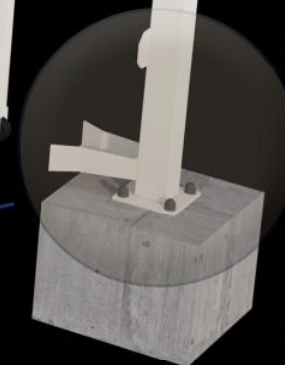

Hauteur : 2000 mm

Description:

Le portail manuel autoportant est un portail solide, créé pour fermer vos industries, copropriétés et maisons. Fabriqué en Europe, c'est un produit fiable et équipé d'accessoires LOCINOX®.

Caractéristiques:

- Barreaudage 20 x 20 x 1,5mm - Posé en diagonale (45°)
- 2 Supports de réception
- 2 Montures
- 1 Poteau de réception sur platines
- 1 Poteau de guidage

Spécifications techniques:

- Tous les tubes utilisés sont en acier DX51D galvanisé Sendzimir selon la norme NFA 49-542.
- Plastification réalisée selon le process suivant : dérochage chimique, dégraissage, double rinçage eau déminéralisée résistivité 30 microsiemens, passivation chromique, séchage à 110°C, poudrage polyester par pistolet tribostatique fixé sur robot, cuisson à 200 °C durant 30 minutes (revêtement : 120 microns)
- Tests réalisés selon procédé du brouillard salin sur une durée de 800 H.

Portail Autoportant Manuel SAÔNE Barreaudé

Le portail autoportant est un portail solide, qui convient pour tous types d'installations. Il est conçu en France et fabriqué en Europe.

Largeur de passage : 4000 mm