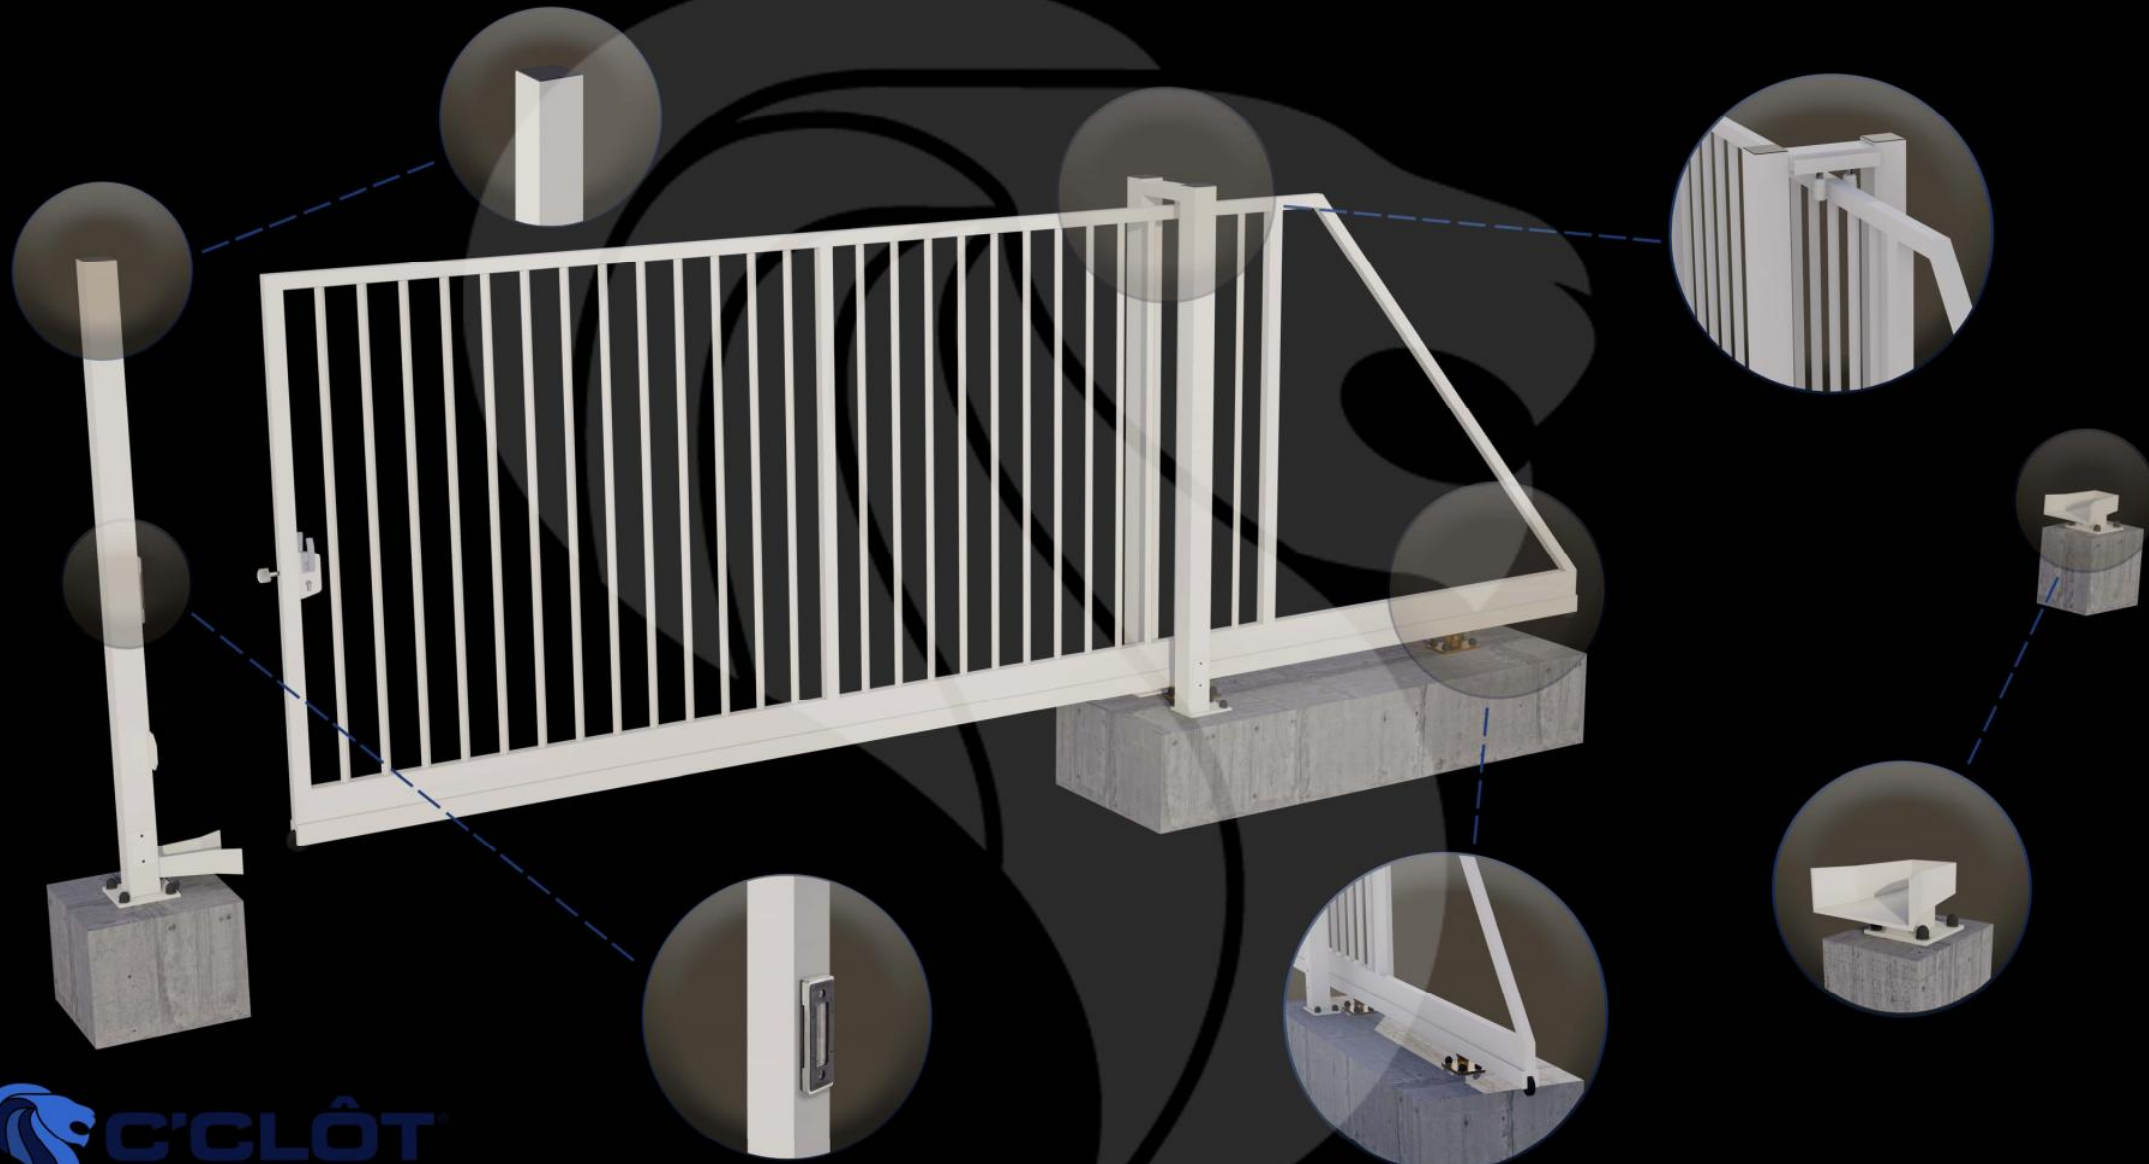

Portail Autoportant Manuel SAÔNE Barreaudé

Le portail autoportant est un portail solide, qui convient pour tous types d'installations. Il est conçu en France et fabriqué en Europe.

Largeur de passage : 4000 mm

Hauteur : 2000 mm

Description:

Le portail manuel autoportant est un portail solide, créé pour fermer vos industries, copropriétés et maisons. Fabriqué en Europe, c'est un produit fiable et équipé d'accessoires LOCINOX®.

Caractéristiques:

- Barreaudage 20 x 20 x 1,5mm - Posé en diagonale (45°)
- 2 Supports de réception
- 2 Montures
- 1 Poteau de réception sur platines
- 1 Poteau de guidage

Spécifications techniques:

- Tous les tubes utilisés sont en acier DX51D galvanisé Sendzimir selon la norme NFA 49-542.
- Plastification réalisée selon le process suivant : dérochage chimique, dégraissage, double rinçage eau déminéralisée résistivité 30 microsiemens, passivation chromique, séchage à 110°C, poudrage polyester par pistolet tribostatique fixé sur robot, cuisson à 200 °C durant 30 minutes (revêtement : 120 microns)
- Tests réalisés selon procédé du brouillard salin sur une durée de 800 H.