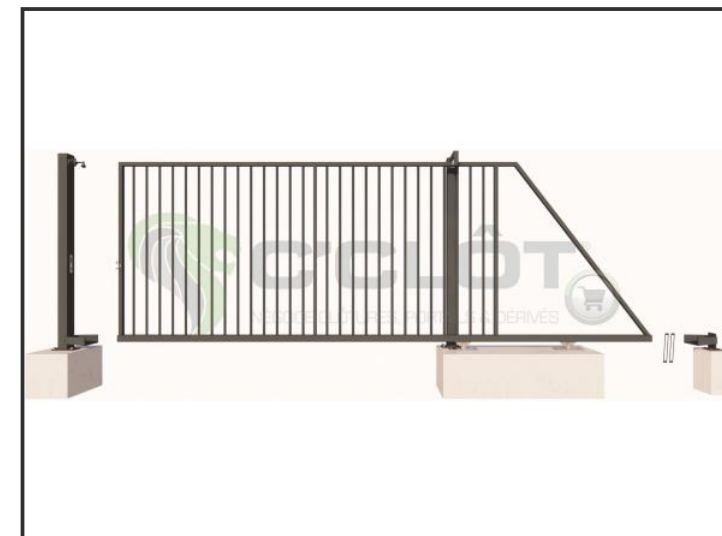

Portail Autoportant Manuel SAÔNE Barreaudé

Le portail autoportant est un portail solide, qui convient pour tous types d'installations. Il est conçu en France et fabriqué en Europe.

Largeur de passage : 4000 mm

Hauteur : 1750 mm

Description:

Le portail manuel autoportant est un portail solide, créé pour fermer vos industries, copropriétés et maisons. Fabriqué en Europe, c'est un produit fiable et équipé d'accessoires LOCINOX®.

Caractéristiques:

- Barreaudage 20 x 20 x 1,5mm - Posé en diagonale (45°)
- 2 Supports de réception
- 2 Montures
- 1 Poteau de réception sur platines
- 1 Poteau de guidage

Spécifications techniques:

- Tous les tubes utilisés sont en acier DX51D galvanisé Sendzimir selon la norme NFA 49-542.
- Plastification réalisée selon le process suivant : dérochage chimique, dégraissage, double rinçage eau déminéralisée résistivité 30 microsiemens, passivation chromique, séchage à 110°C, poudrage polyester par pistolet tribostatique fixé sur robot, cuisson à 200 °C durant 30 minutes (revêtement : 120 microns)
- Tests réalisés selon procédé du brouillard salin sur une durée de 800 H.