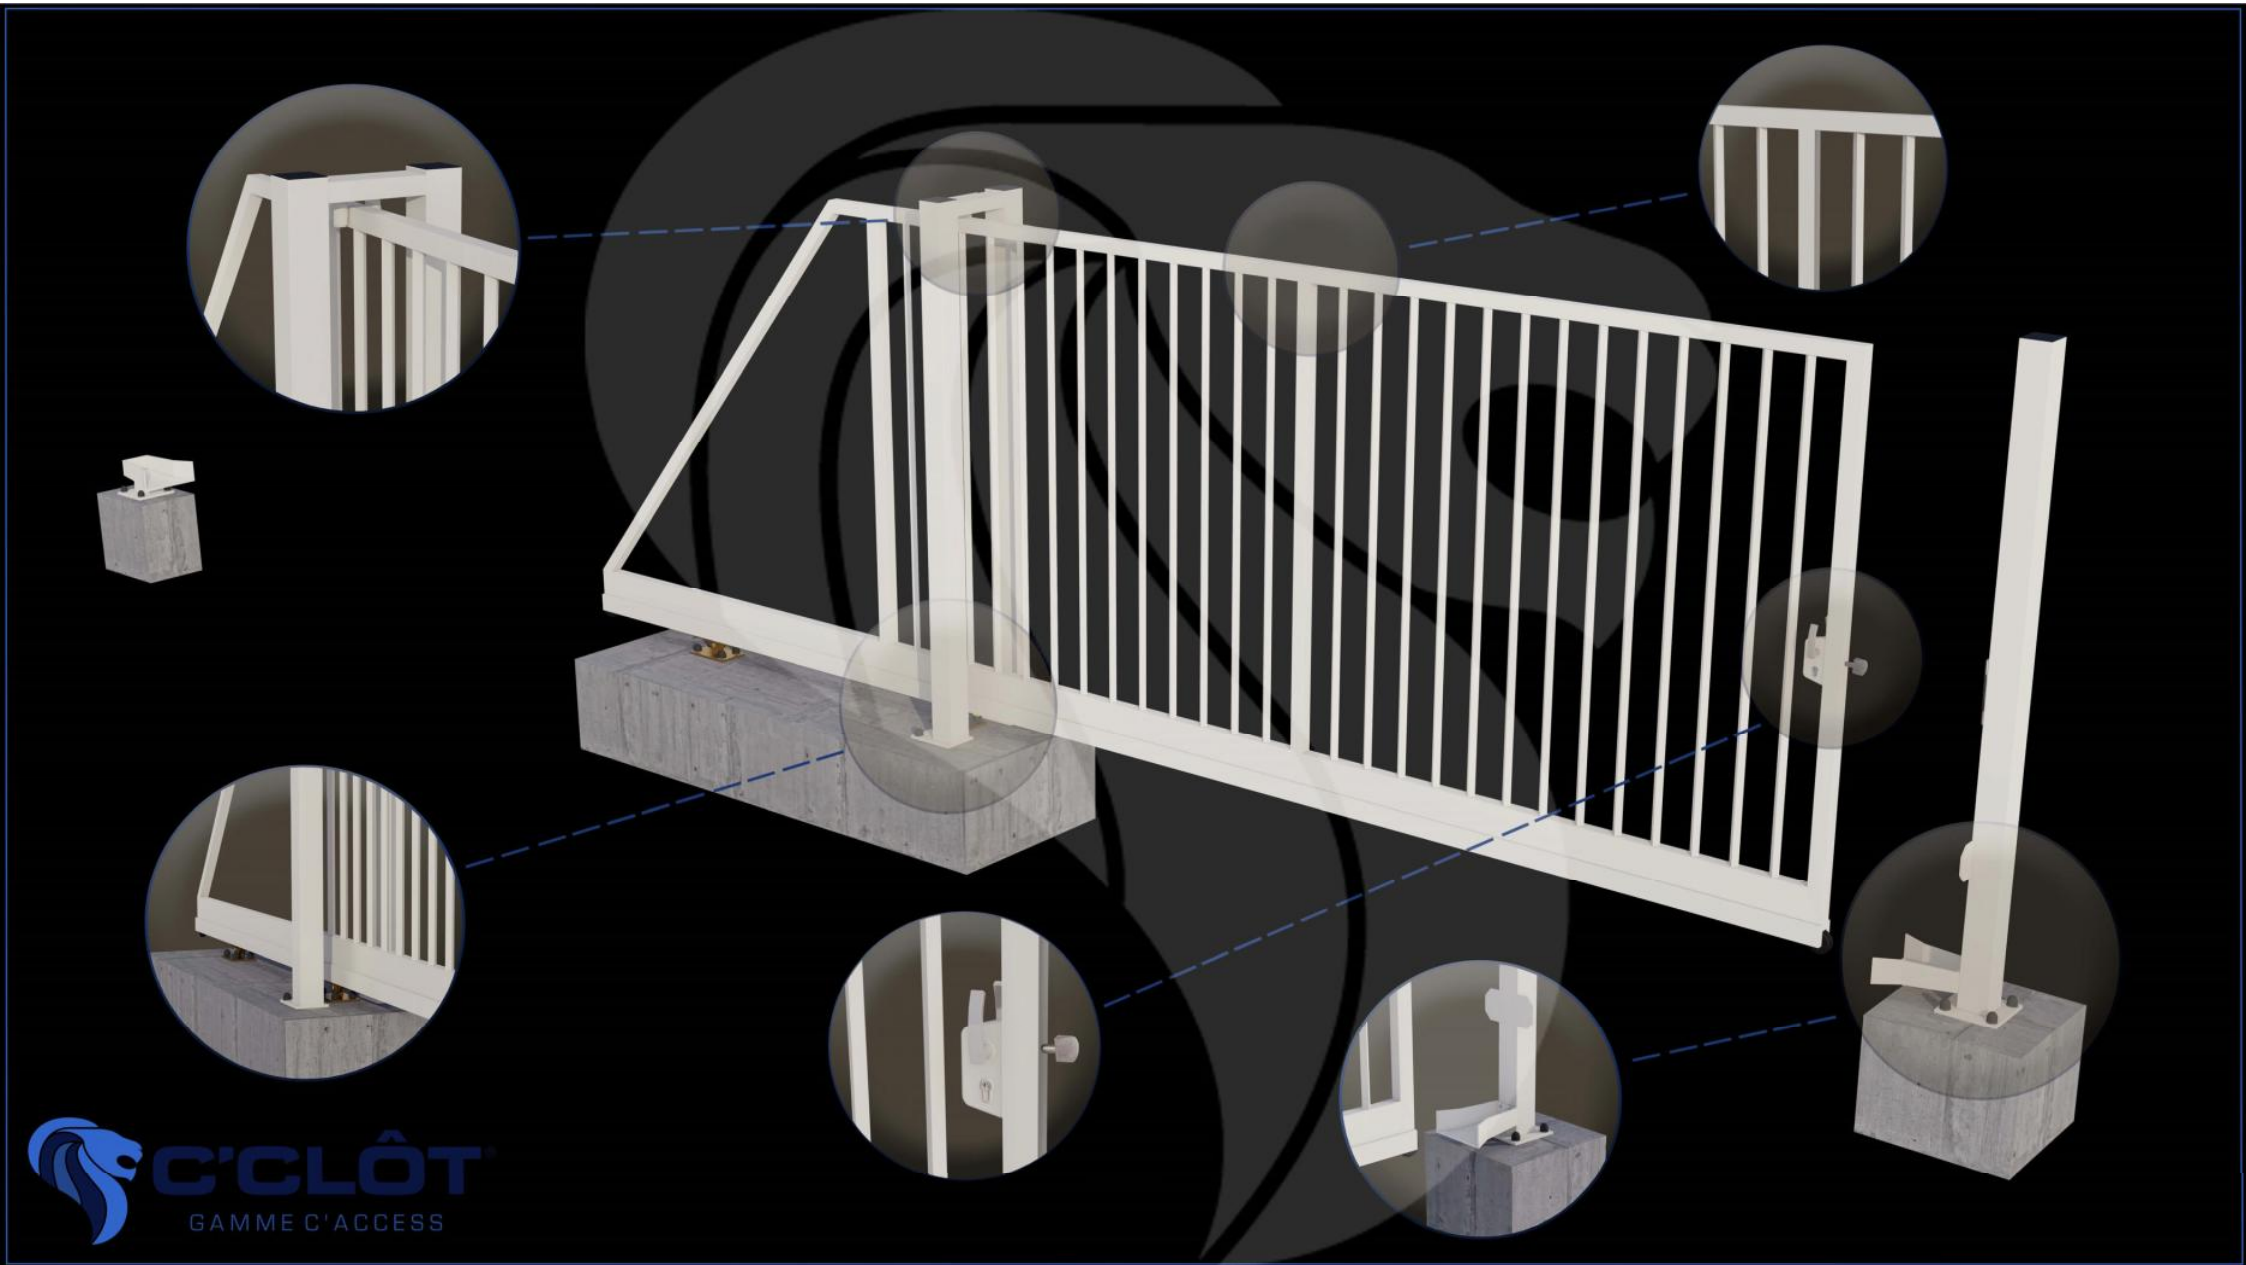

# Portail Autoportant Manuel SAÔNE Barreaudé

Le portail autoportant est un portail solide, qui convient pour tous types d'installations. Il est conçu en France et fabriqué en Europe.

**Largeur de passage : 4000 mm**

## Description:

Le portail manuel autoportant est un portail solide, créé pour fermer vos industries, copropriétés et maisons. Fabriqué en Europe, c'est un produit fiable et équipé d'accessoires LOCINOX®.

## Caractéristiques:

- Barreaudage 20 x 20 x 1,5mm - Posé en diagonale (45°)
- 2 Supports de réception
- 2 Montures
- 1 Poteau de réception sur platines
- 1 Poteau de guidage

## Portail Autoportant Manuel SAÔNE Barreaudé

Le portail autoportant est un portail solide, qui convient pour tous types d'installations. Il est conçu en France et fabriqué en Europe.

Largeur de passage : 4000 mm