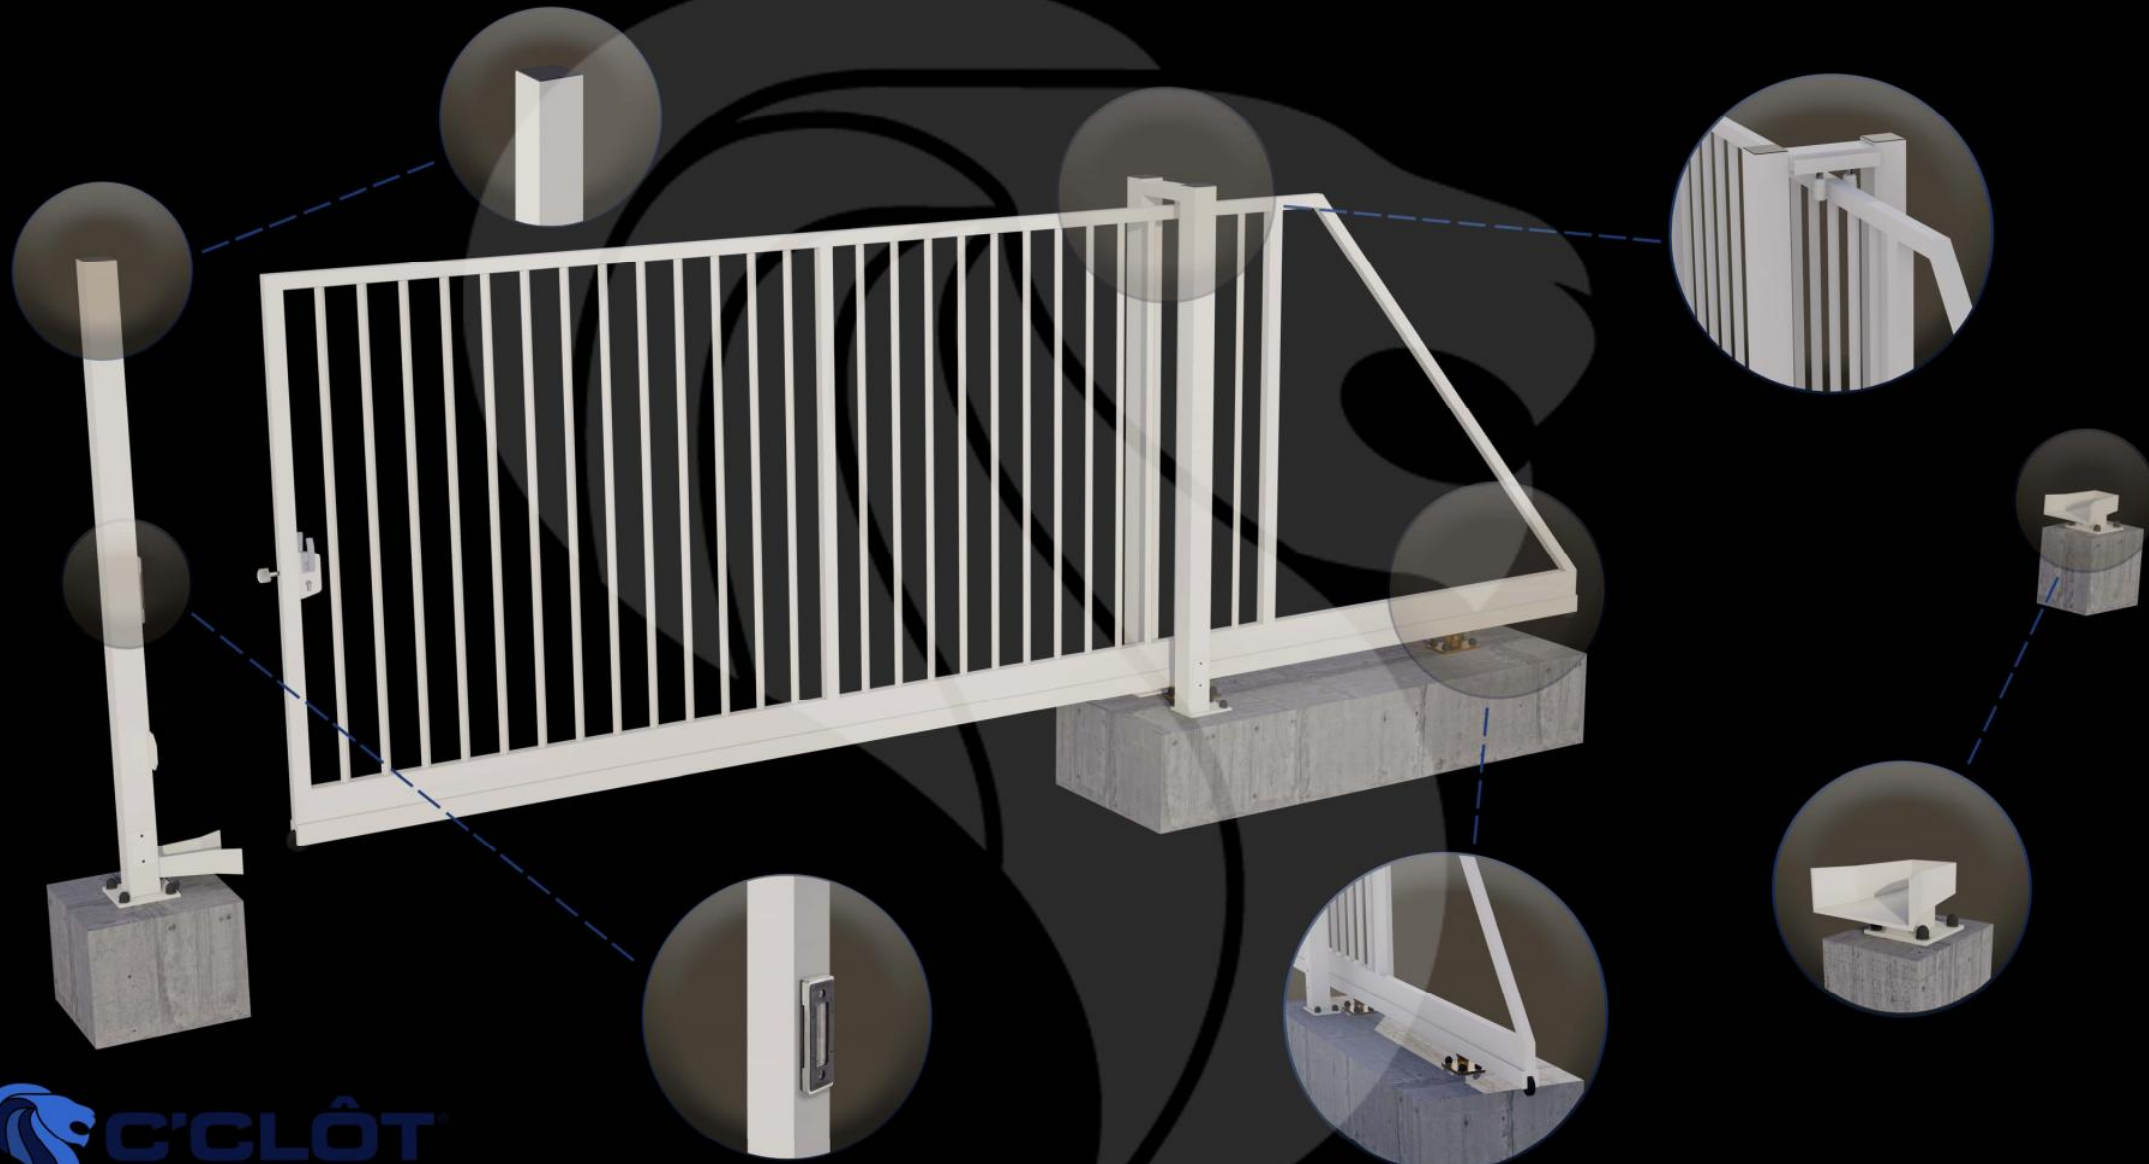

# Portail Autoportant Manuel SAÔNE Barreaudé

Le portail autoportant est un portail solide, qui convient pour tous types d'installations. Il est conçu en France et fabriqué en Europe.

**Largeur de passage : 4000 mm**

## Description:

Le portail manuel autoportant est un portail solide, créé pour fermer vos industries, copropriétés et maisons. Fabriqué en Europe, c'est un produit fiable et équipé d'accessoires LOCINOX®.

## Caractéristiques:

- Barreaudage 20 x 20 x 1,5mm - Posé en diagonale (45°)
- 2 Supports de réception
- 2 Montures
- 1 Poteau de réception sur platines
- 1 Poteau de guidage

## Portail Autoportant Manuel SAÔNE Barreaudé

Le portail autoportant est un portail solide, qui convient pour tous types d'installations. Il est conçu en France et fabriqué en Europe.

Largeur de passage : 4000 mm