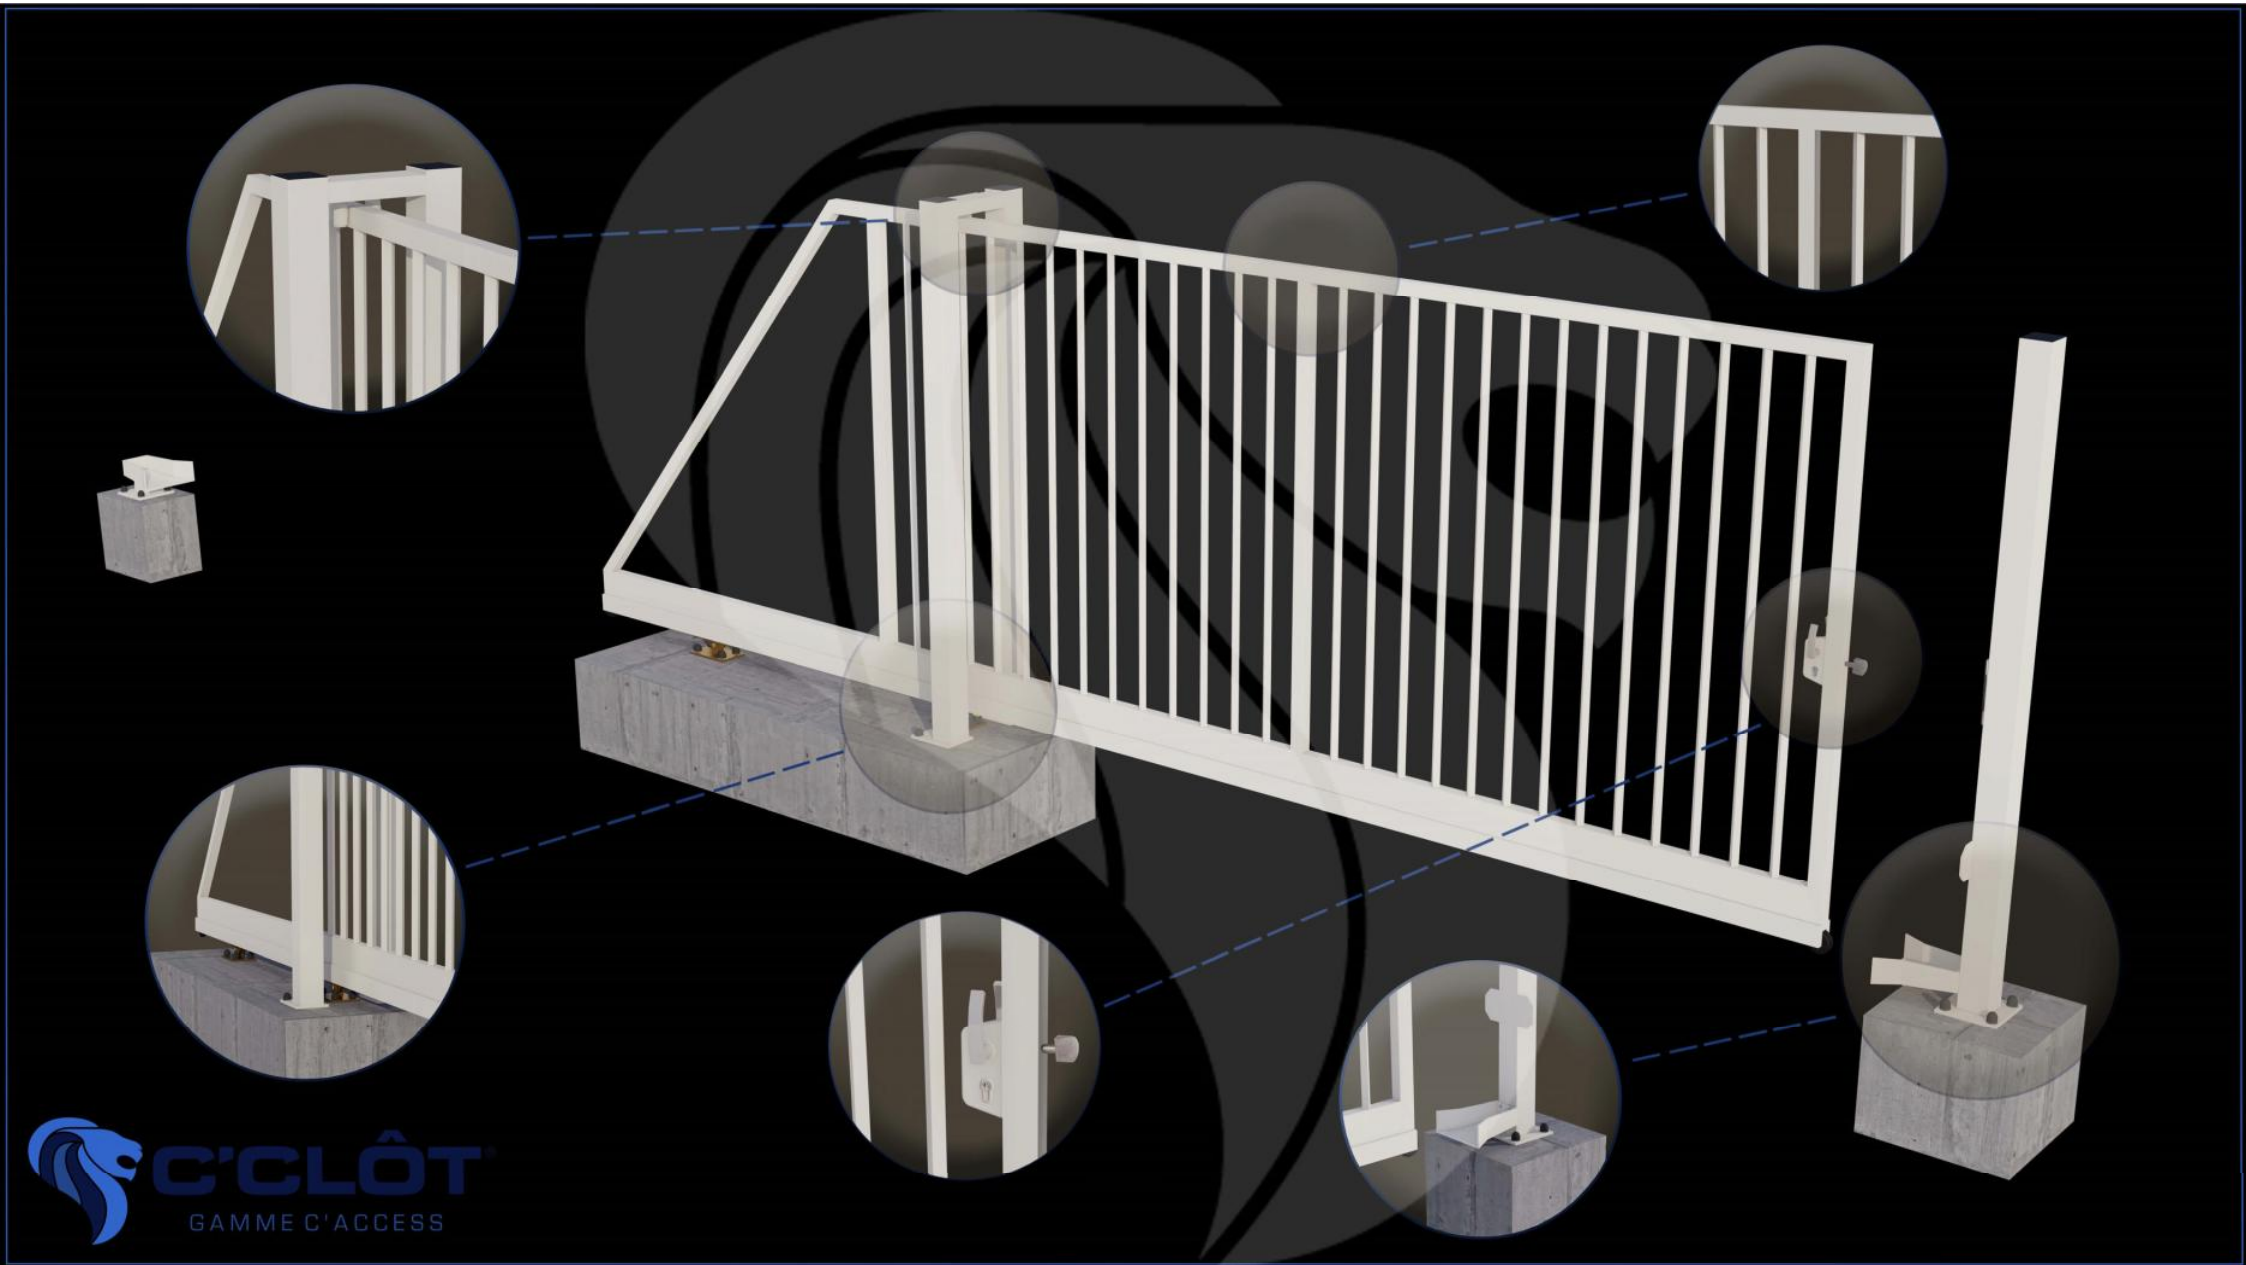

Portail Autoportant Manuel SAÔNE Barreaudé

Le portail autoportant est un portail solide, qui convient pour tous types d'installations. Il est conçu en France et fabriqué en Europe.

Largeur de passage : 4000 mm

Hauteur : 1500 mm

Description:

Le portail manuel autoportant est un portail solide, créé pour fermer vos industries, copropriétés et maisons. Fabriqué en Europe, c'est un produit fiable et équipé d'accessoires LOCINOX®.

Caractéristiques:

- Barreaudage 20 x 20 x 1,5mm - Posé en diagonale (45°)
- 2 Supports de réception
- 2 Montures
- 1 Poteau de réception sur platines
- 1 Poteau de guidage

Spécifications techniques:

- Tous les tubes utilisés sont en acier DX51D galvanisé Sendzimir selon la norme NFA 49-542.
- Plastification réalisée selon le process suivant : dérochage chimique, dégraissage, double rinçage eau déminéralisée résistivité 30 microsiemens, passivation chromique, séchage à 110°C, poudrage polyester par pistolet tribostatique fixé sur robot, cuisson à 200 °C durant 30 minutes (revêtement : 120 microns)
- Tests réalisés selon procédé du brouillard salin sur une durée de 800 H.