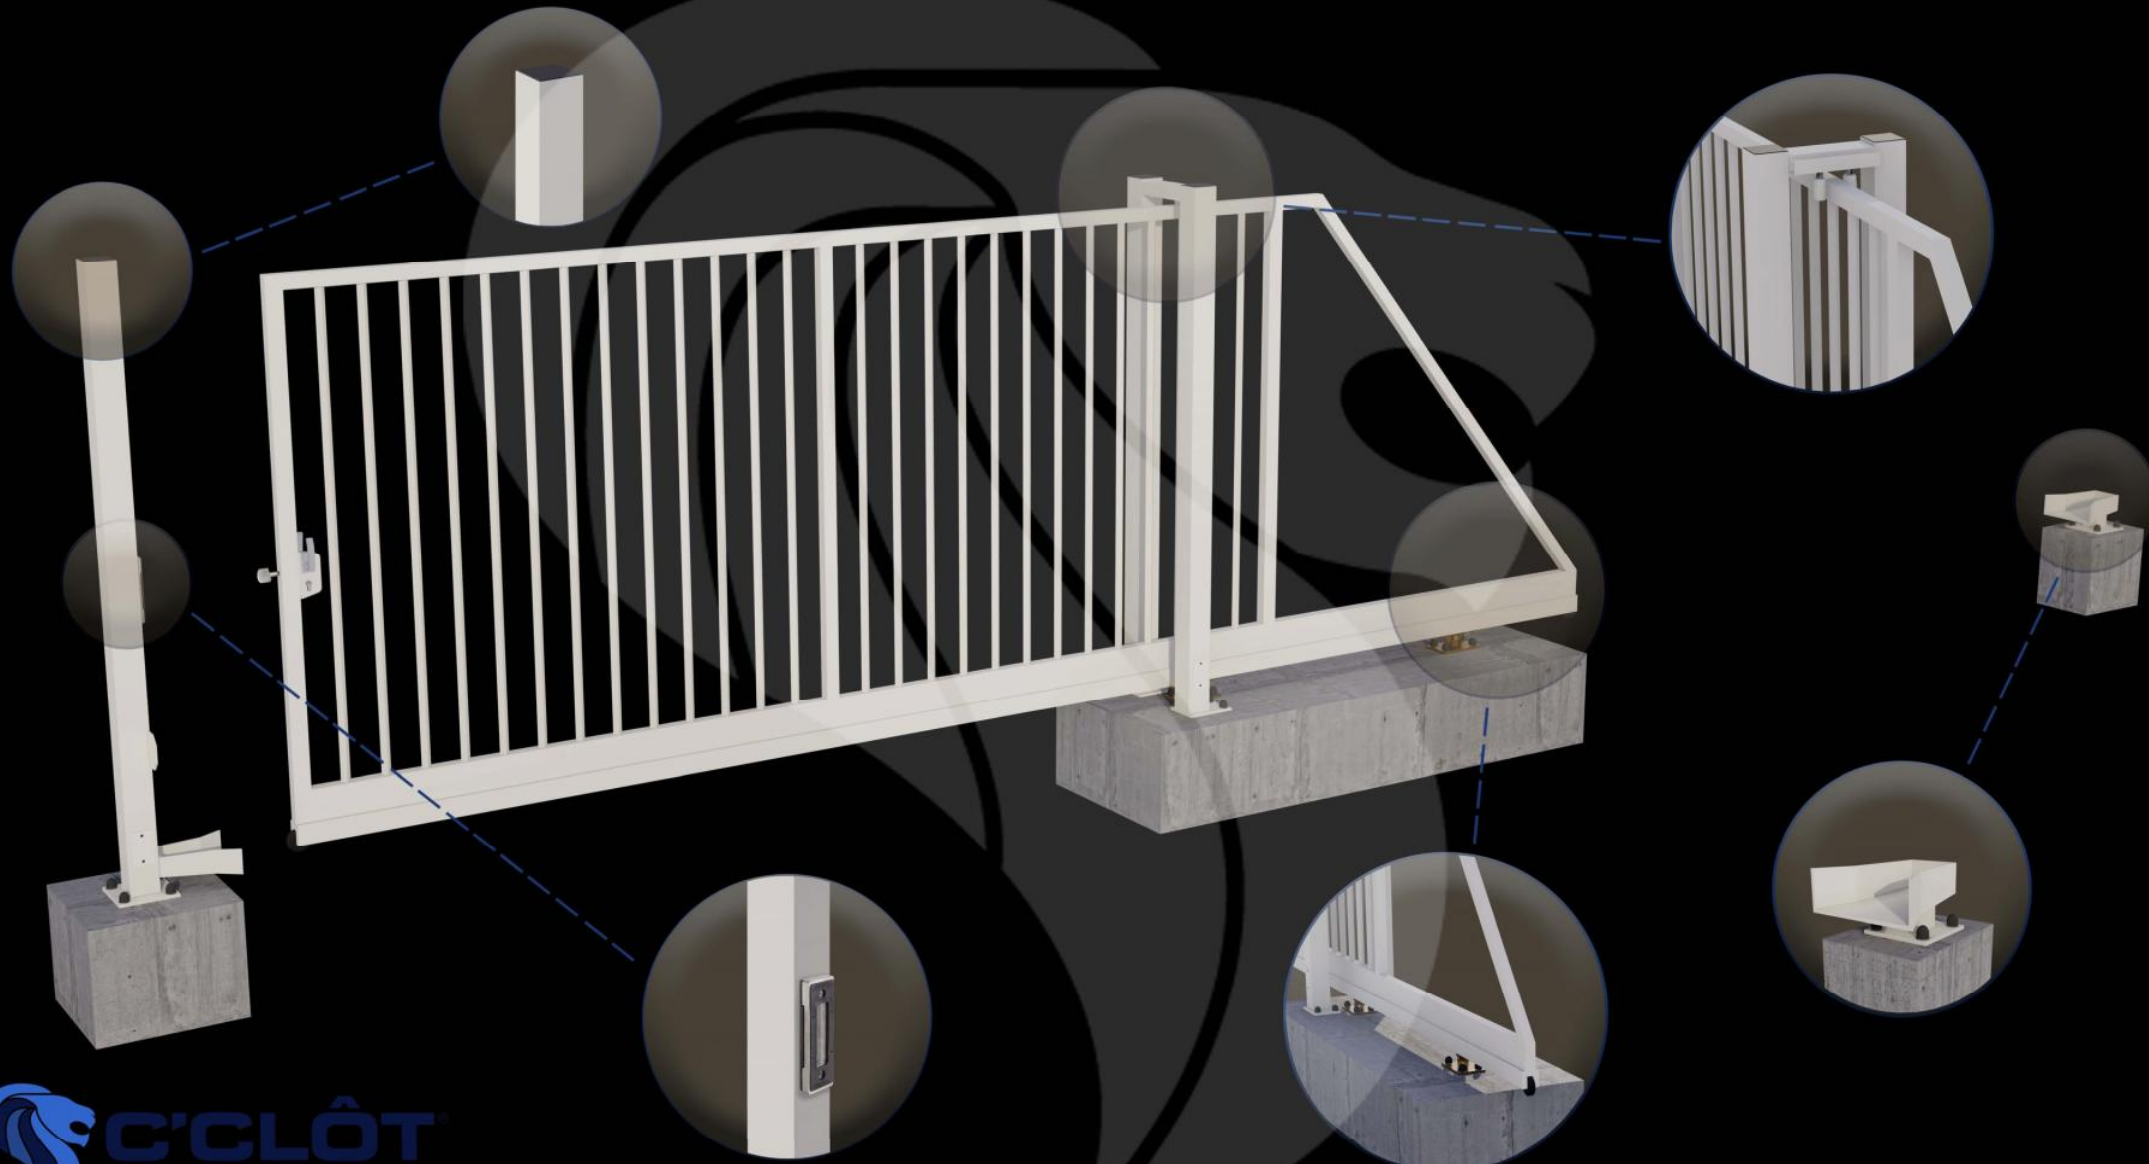

Portail Autoportant Manuel SAÔNE Barreaudé

Le portail autoportant est un portail solide, qui convient pour tous types d'installations. Il est conçu en France et fabriqué en Europe.

Largeur de passage : 4000 mm

Hauteur : 1500 mm

Description:

Le portail manuel autoportant est un portail solide, créé pour fermer vos industries, copropriétés et maisons. Fabriqué en Europe, c'est un produit fiable et équipé d'accessoires LOCINOX®.

Caractéristiques:

- Barreaudage 20 x 20 x 1,5mm - Posé en diagonale (45°)
- 2 Supports de réception
- 2 Montures
- 1 Poteau de réception sur platines
- 1 Poteau de guidage

Spécifications techniques:

- Tous les tubes utilisés sont en acier DX51D galvanisé Sendzimir selon la norme NFA 49-542.
- Plastification réalisée selon le process suivant : dérochage chimique, dégraissage, double rinçage eau déminéralisée résistivité 30 microsiemens, passivation chromique, séchage à 110°C, poudrage polyester par pistolet tribostatique fixé sur robot, cuisson à 200 °C durant 30 minutes (revêtement : 120 microns)
- Tests réalisés selon procédé du brouillard salin sur une durée de 800 H.