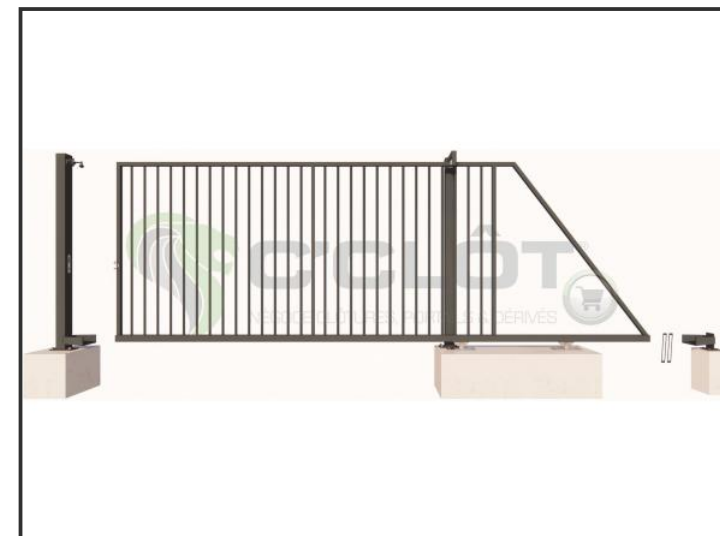

Portail Autoportant Manuel SAÔNE Barreaudé

Le portail autoportant est un portail solide, qui convient pour tous types d'installations. Il est conçu en France et fabriqué en Europe.

Largeur de passage : 4000 mm

Hauteur : 1500 mm

Description:

Le portail manuel autoportant est un portail solide, créé pour fermer vos industries, copropriétés et maisons. Fabriqué en Europe, c'est un produit fiable et équipé d'accessoires LOCINOX®.

Caractéristiques:

- Barreaudage 20 x 20 x 1,5mm - Posé en diagonale (45°)
- 2 Supports de réception
- 2 Montures
- 1 Poteau de réception sur platines
- 1 Poteau de guidage

Spécifications techniques:

- Tous les tubes utilisés sont en acier DX51D galvanisé Sendzimir selon la norme NFA 49-542.
- Plastification réalisée selon le process suivant : dérochage chimique, dégraissage, double rinçage eau déminéralisée résistivité 30 microsiemens, passivation chromique, séchage à 110°C, poudrage polyester par pistolet tribostatique fixé sur robot, cuisson à 200 °C durant 30 minutes (revêtement : 120 microns)
- Tests réalisés selon procédé du brouillard salin sur une durée de 800 H.