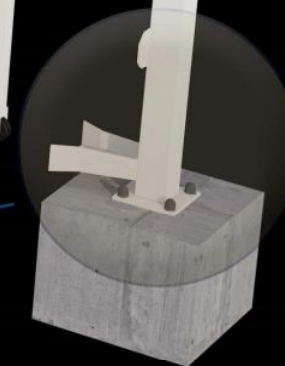

Caractéristiques:

- Barreaudage 20 x 20 x 1,5mm - Posé en diagonale (45°)
- 2 Supports de réception
- 2 Montures
- 1 Poteau de réception sur platines
- 1 Poteau de guidage

Spécifications techniques:

- Tous les tubes utilisés sont en acier DX51D galvanisé Sendzimir selon la norme NFA 49-542.
- Plastification réalisée selon le process suivant : dérochage chimique, dégraissage, double rinçage eau déminéralisée résistivité 30 microsiemens, passivation chromique, séchage à 110°C, poudrage polyester par pistolet tribostatique fixé sur robot, cuisson à 200 °C durant 30 minutes (revêtement : 120 microns)
- Tests réalisés selon procédé du brouillard salin sur une durée de 800 H.

Portail Autoportant Manuel SAÔNE Barreaudé

Le portail autoportant est un portail solide, qui convient pour tous types d'installations. Il est conçu en France et fabriqué en Europe.

Largeur de passage : 3500 mm