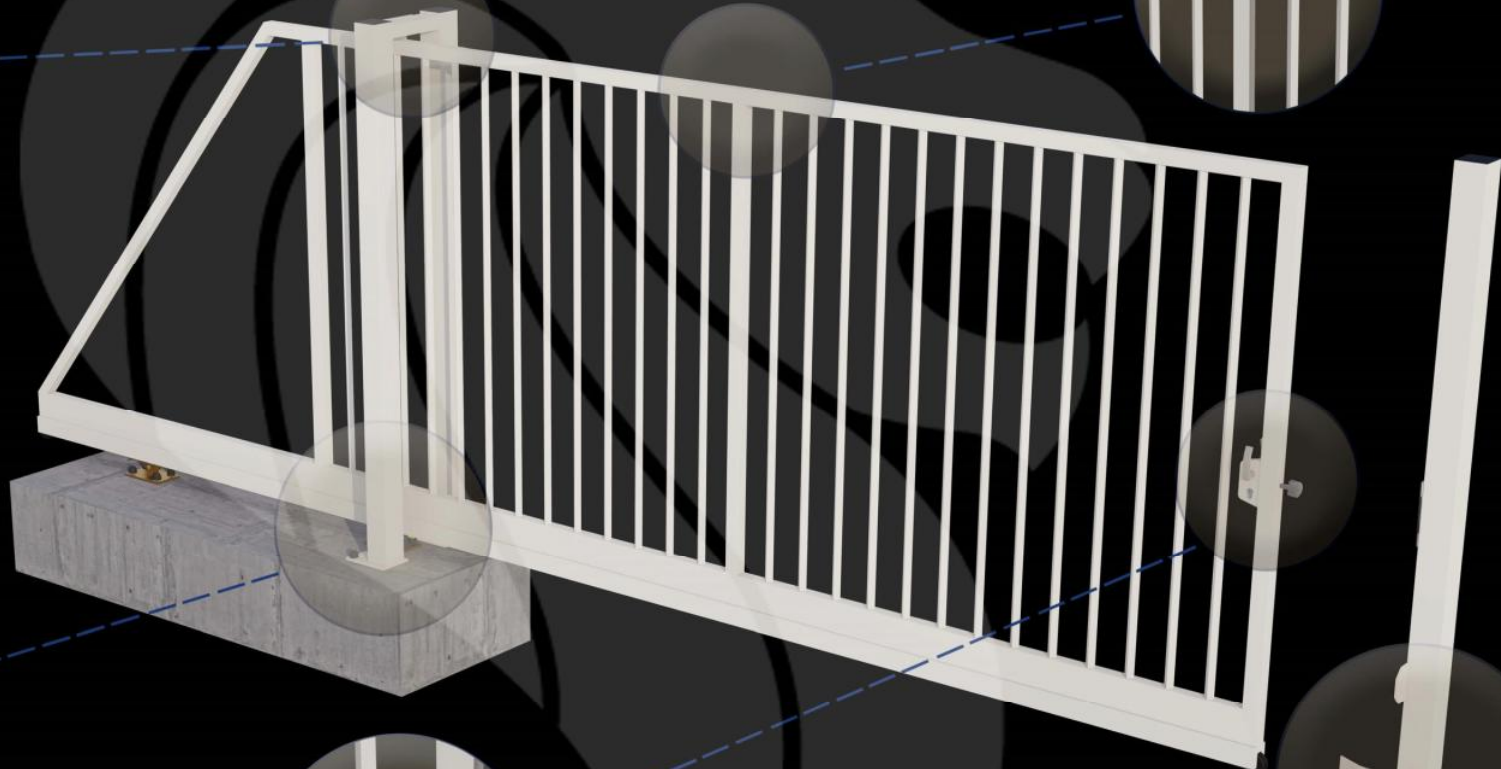

Portail Autoportant Manuel SAÔNE Barreaudé

Le portail autoportant est un portail solide, qui convient pour tous types d'installations. Il est conçu en France et fabriqué en Europe.

Largeur de passage : 3500 mm

Hauteur : 2000 mm

Description:

Le portail manuel autoportant est un portail solide, créé pour fermer vos industries, copropriétés et maisons. Fabriqué en Europe, c'est un produit fiable et équipé d'accessoires LOCINOX®.

Caractéristiques:

- Barreaudage 20 x 20 x 1,5mm - Posé en diagonale (45°)
- 2 Supports de réception
- 2 Montures
- 1 Poteau de réception sur platines
- 1 Poteau de guidage

Spécifications techniques:

- Tous les tubes utilisés sont en acier DX51D galvanisé Sendzimir selon la norme NFA 49-542.
- Plastification réalisée selon le process suivant : dérochage chimique, dégraissage, double rinçage eau déminéralisée résistivité 30 microsiemens, passivation chromique, séchage à 110°C, poudrage polyester par pistolet tribostatique fixé sur robot, cuisson à 200 °C durant 30 minutes (revêtement : 120 microns)
- Tests réalisés selon procédé du brouillard salin sur une durée de 800 H.