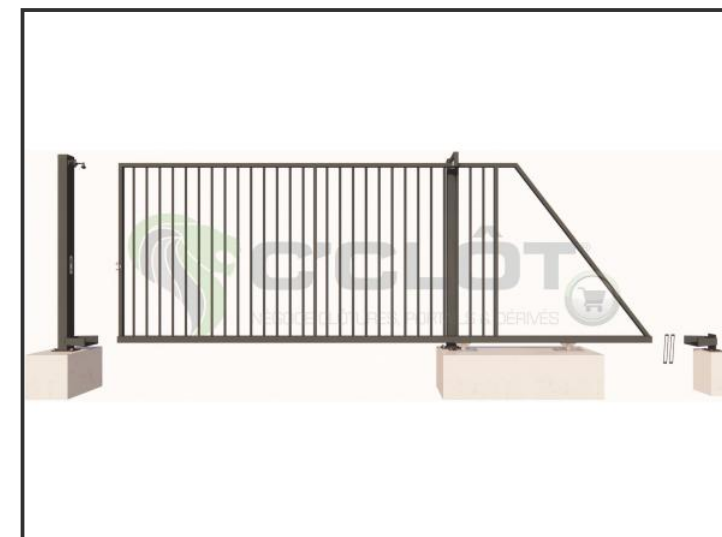

Portail Autoportant Manuel SAÔNE Barreaudé

Le portail autoportant est un portail solide, qui convient pour tous types d'installations. Il est conçu en France et fabriqué en Europe.

Largeur de passage : 3500 mm

Hauteur : 2000 mm

Description:

Le portail manuel autoportant est un portail solide, créé pour fermer vos industries, copropriétés et maisons. Fabriqué en Europe, c'est un produit fiable et équipé d'accessoires LOCINOX®.

Caractéristiques:

- Barreaudage 20 x 20 x 1,5mm - Posé en diagonale (45°)
- 2 Supports de réception
- 2 Montures
- 1 Poteau de réception sur platines
- 1 Poteau de guidage

Spécifications techniques:

- Tous les tubes utilisés sont en acier DX51D galvanisé Sendzimir selon la norme NFA 49-542.
- Plastification réalisée selon le process suivant : dérochage chimique, dégraissage, double rinçage eau déminéralisée résistivité 30 microsiemens, passivation chromique, séchage à 110°C, poudrage polyester par pistolet tribostatique fixé sur robot, cuisson à 200 °C durant 30 minutes (revêtement : 120 microns)
- Tests réalisés selon procédé du brouillard salin sur une durée de 800 H.