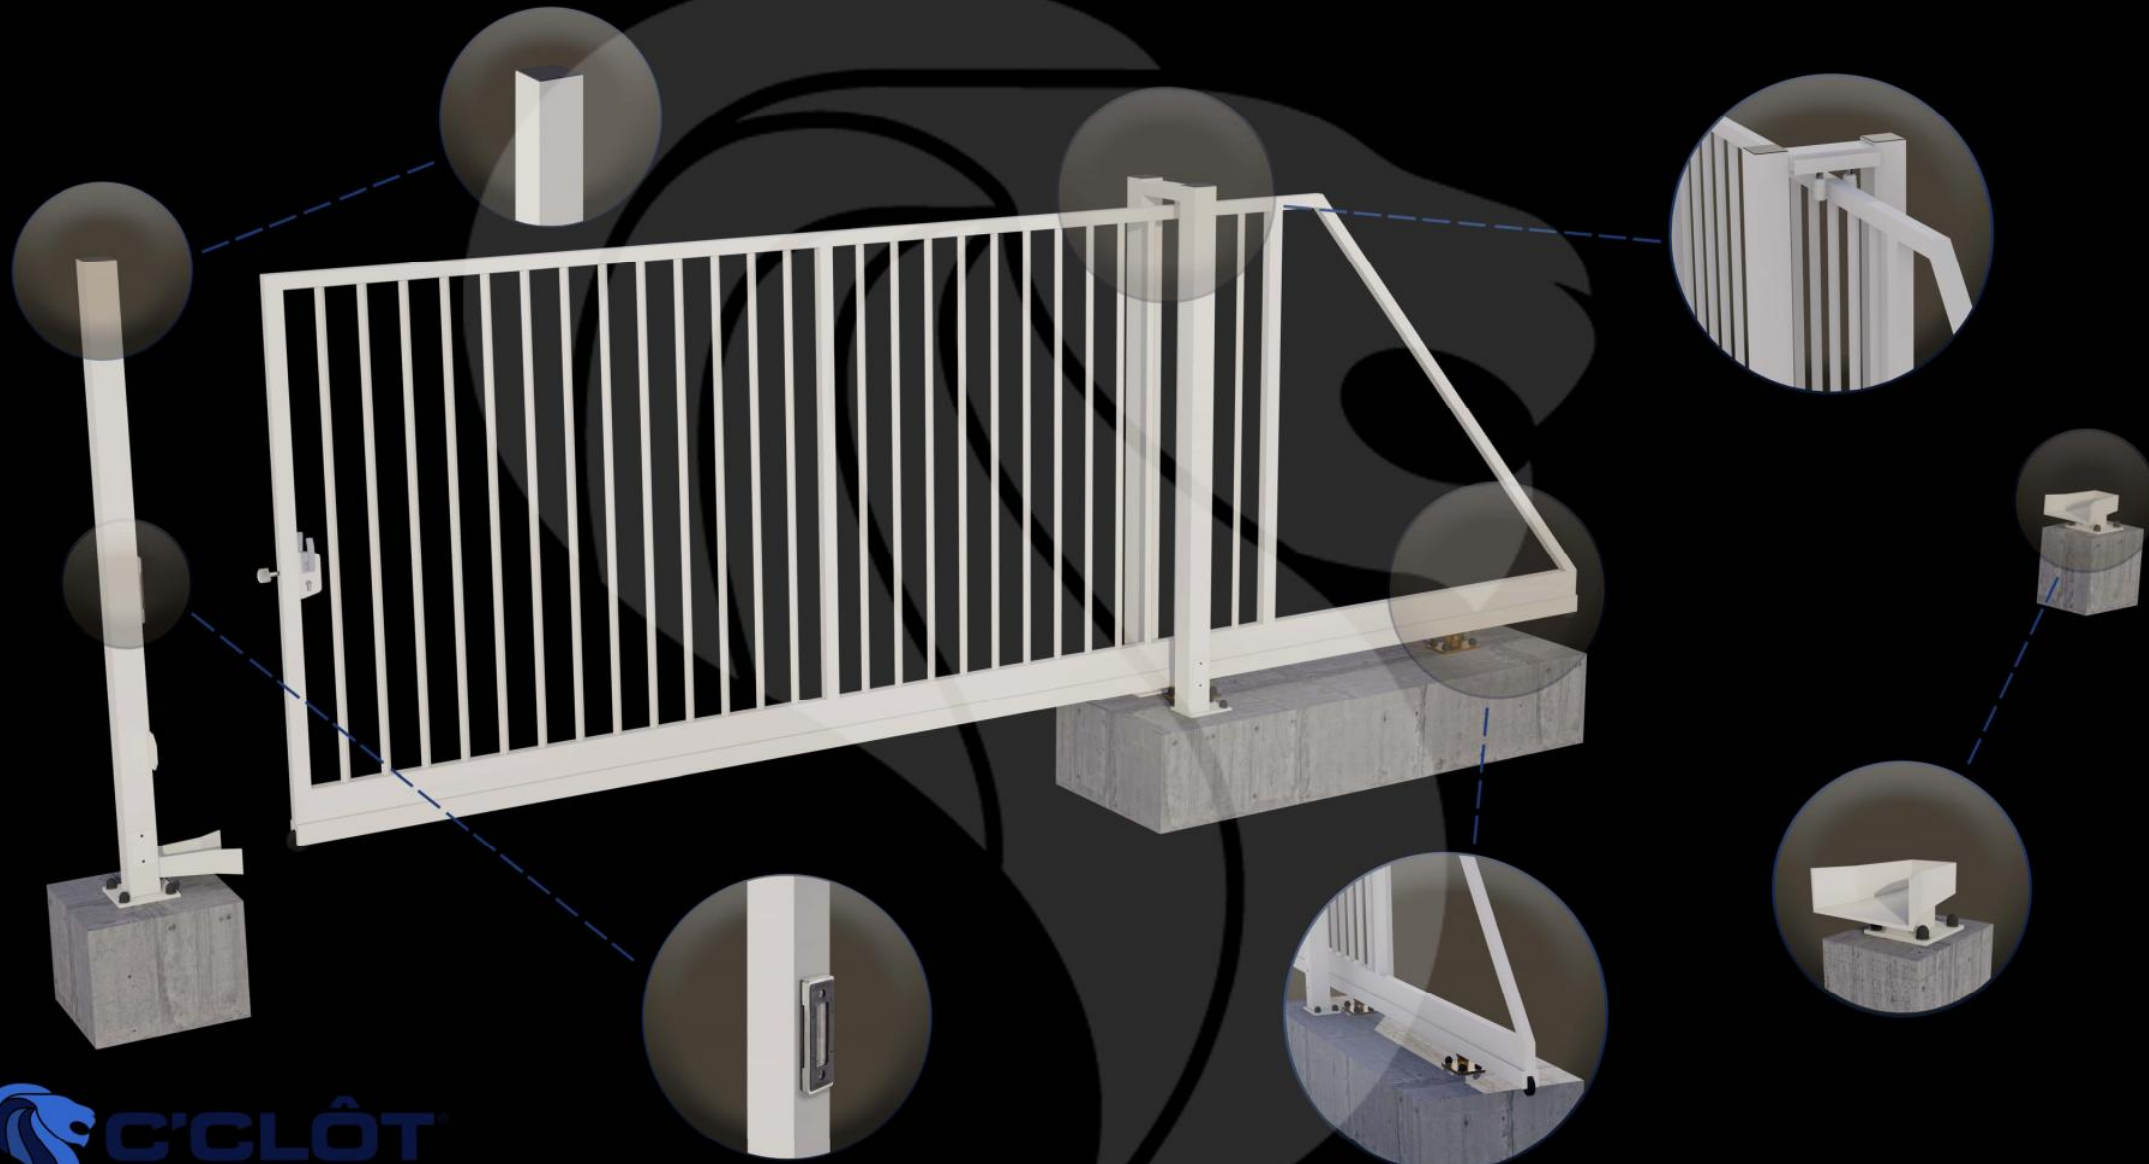

Portail Autoportant Manuel SAÔNE Barreaudé

Le portail autoportant est un portail solide, qui convient pour tous types d'installations. Il est conçu en France et fabriqué en Europe.

Largeur de passage : 3500 mm

Hauteur : 2000 mm

Description:

Le portail manuel autoportant est un portail solide, créé pour fermer vos industries, copropriétés et maisons. Fabriqué en Europe, c'est un produit fiable et équipé d'accessoires LOCINOX®.

Caractéristiques:

- Barreaudage 20 x 20 x 1,5mm - Posé en diagonale (45°)
- 2 Supports de réception
- 2 Montures
- 1 Poteau de réception sur platines
- 1 Poteau de guidage

Spécifications techniques:

- Tous les tubes utilisés sont en acier DX51D galvanisé Sendzimir selon la norme NFA 49-542.
- Plastification réalisée selon le process suivant : dérochage chimique, dégraissage, double rinçage eau déminéralisée résistivité 30 microsiemens, passivation chromique, séchage à 110°C, poudrage polyester par pistolet tribostatique fixé sur robot, cuisson à 200 °C durant 30 minutes (revêtement : 120 microns)
- Tests réalisés selon procédé du brouillard salin sur une durée de 800 H.