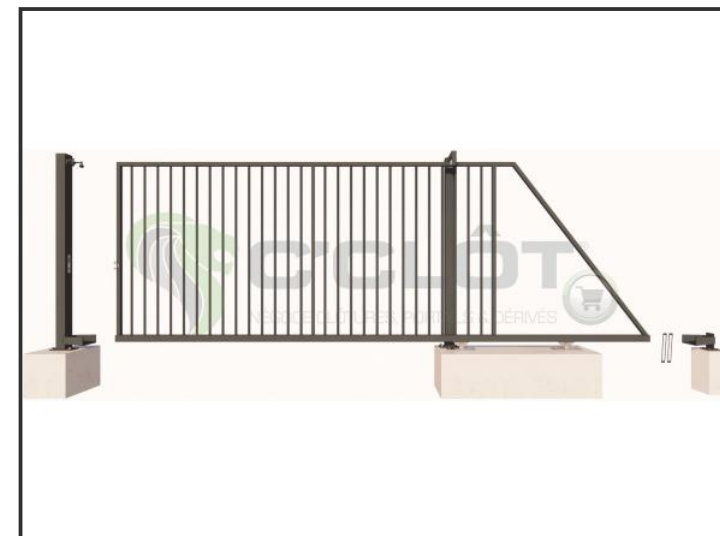

Portail Autoportant Manuel SAÔNE Barreaudé

Le portail autoportant est un portail solide, qui convient pour tous types d'installations. Il est conçu en France et fabriqué en Europe.

Largeur de passage : 3500 mm

Hauteur : 1750 mm

Description:

Le portail manuel autoportant est un portail solide, créé pour fermer vos industries, copropriétés et maisons. Fabriqué en Europe, c'est un produit fiable et équipé d'accessoires LOCINOX®.

Caractéristiques:

- Barreaudage 20 x 20 x 1,5mm - Posé en diagonale (45°)
- 2 Supports de réception
- 2 Montures
- 1 Poteau de réception sur platines
- 1 Poteau de guidage

Spécifications techniques:

- Tous les tubes utilisés sont en acier DX51D galvanisé Sendzimir selon la norme NFA 49-542.
- Plastification réalisée selon le process suivant : dérochage chimique, dégraissage, double rinçage eau déminéralisée résistivité 30 microsiemens, passivation chromique, séchage à 110°C, poudrage polyester par pistolet tribostatique fixé sur robot, cuisson à 200 °C durant 30 minutes (revêtement : 120 microns)
- Tests réalisés selon procédé du brouillard salin sur une durée de 800 H.

Largeur de passage : 3500 mm

Hauteur : 1750 mm