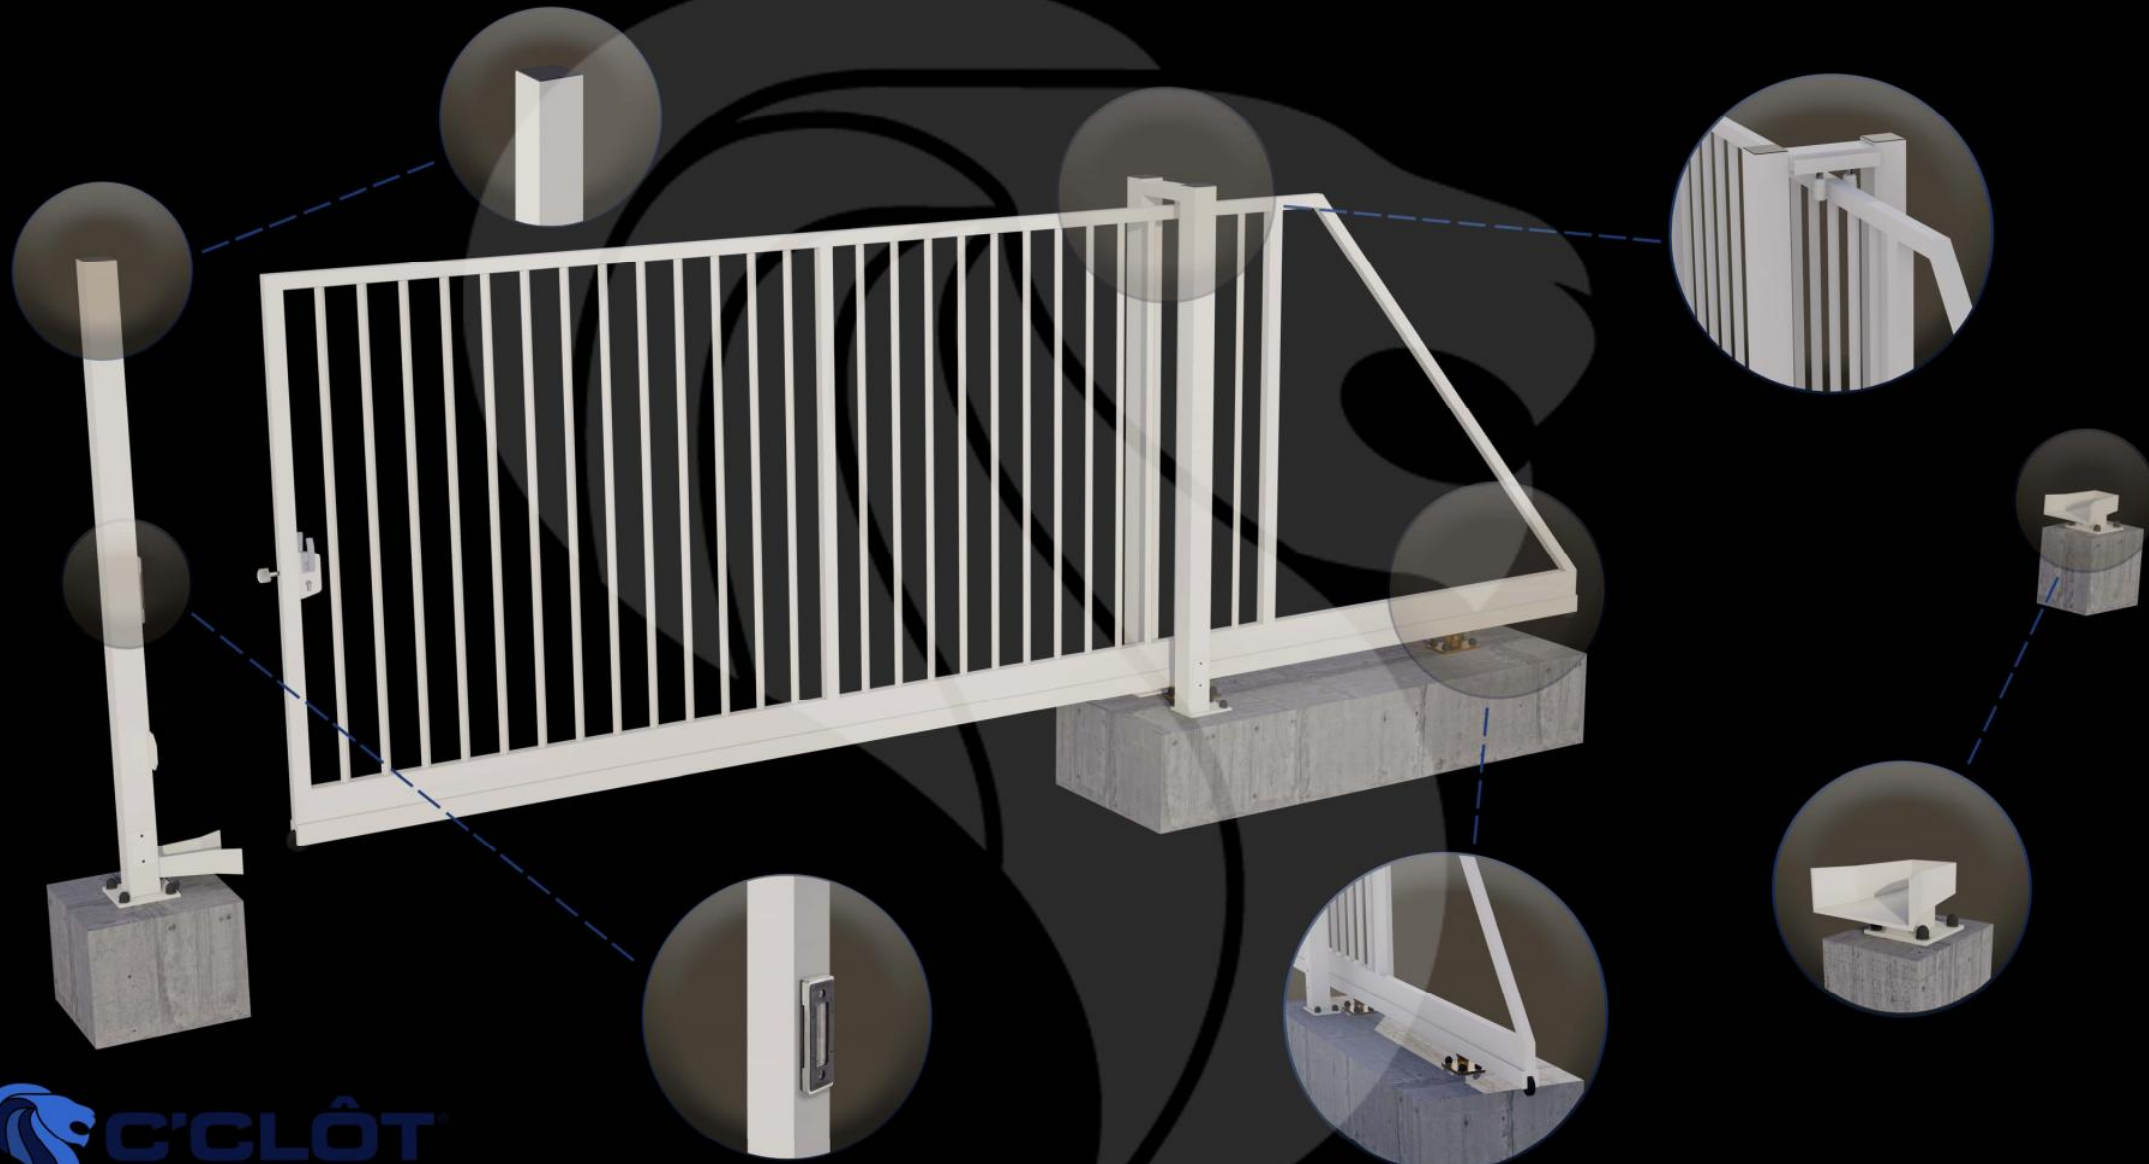

Portail Autoportant Manuel SAÔNE Barreaudé

Le portail autoportant est un portail solide, qui convient pour tous types d'installations. Il est conçu en France et fabriqué en Europe.

Largeur de passage : 3500 mm

Hauteur : 1750 mm

Description:

Le portail manuel autoportant est un portail solide, créé pour fermer vos industries, copropriétés et maisons. Fabriqué en Europe, c'est un produit fiable et équipé d'accessoires LOCINOX®.

Caractéristiques:

- Barreaudage 20 x 20 x 1,5mm - Posé en diagonale (45°)
- 2 Supports de réception
- 2 Montures
- 1 Poteau de réception sur platines
- 1 Poteau de guidage

Spécifications techniques:

- Tous les tubes utilisés sont en acier DX51D galvanisé Sendzimir selon la norme NFA 49-542.
- Plastification réalisée selon le process suivant : dérochage chimique, dégraissage, double rinçage eau déminéralisée résistivité 30 microsiemens, passivation chromique, séchage à 110°C, poudrage polyester par pistolet tribostatique fixé sur robot, cuisson à 200 °C durant 30 minutes (revêtement : 120 microns)
- Tests réalisés selon procédé du brouillard salin sur une durée de 800 H.

 **C'CLÔT**
GAMME C'ACCESS

Portail Autoportant Manuel SAÔNE Barreaudé

Le portail autoportant est un portail solide, qui convient pour tous types d'installations. Il est conçu en France et fabriqué en Europe.