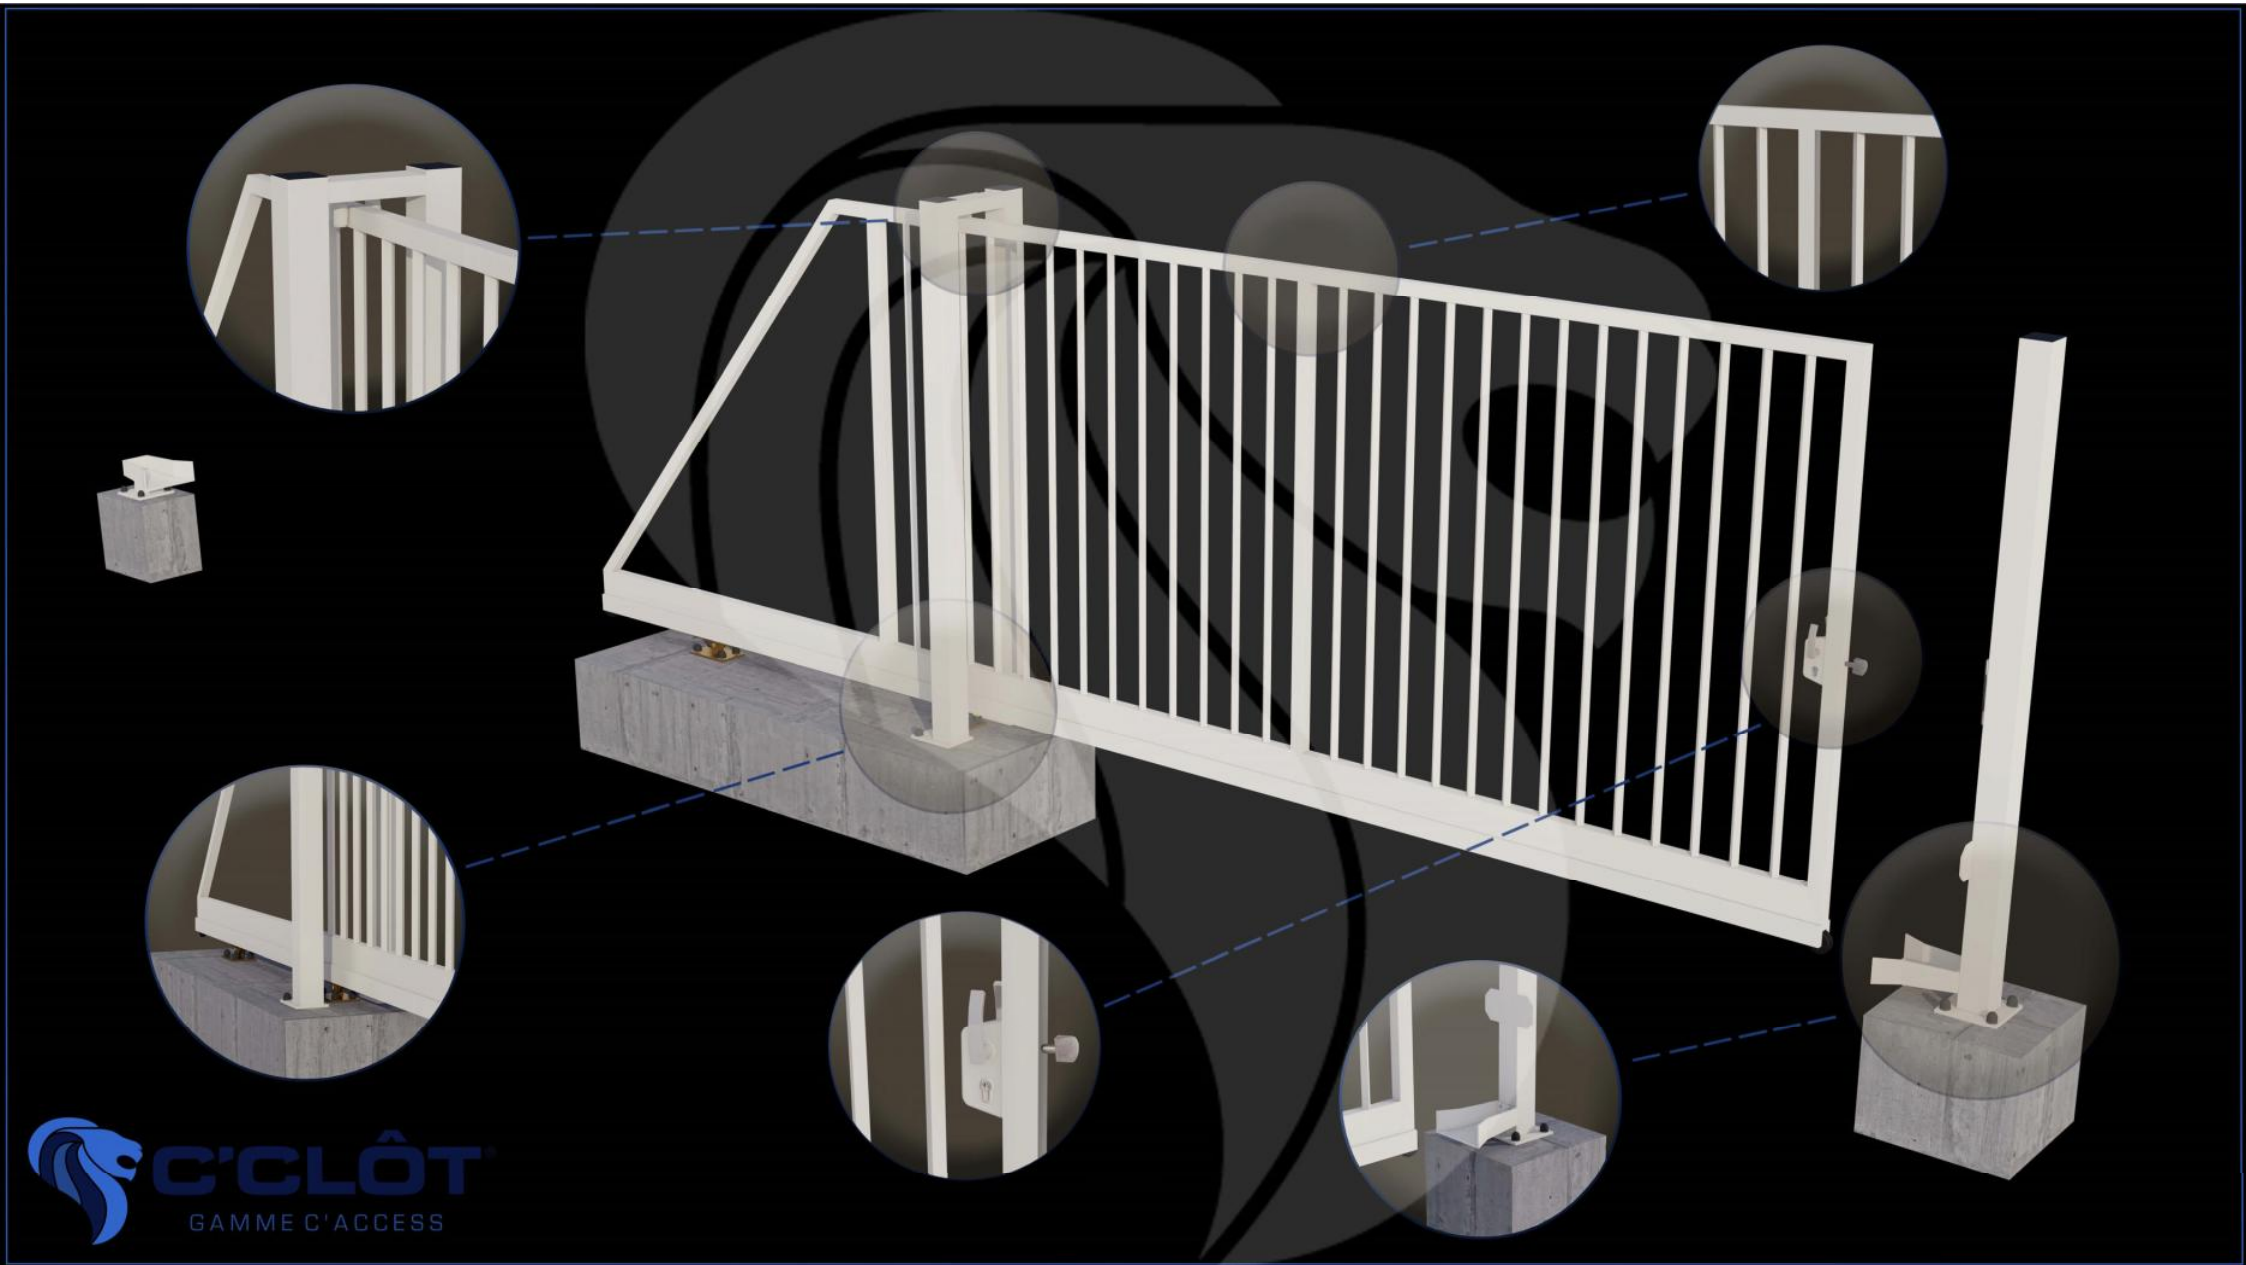

Portail Autoportant Manuel SAÔNE Barreaudé

Le portail autoportant est un portail solide, qui convient pour tous types d'installations. Il est conçu en France et fabriqué en Europe.

Largeur de passage : 3500 mm

Hauteur : 1750 mm

Description:

Le portail manuel autoportant est un portail solide, créé pour fermer vos industries, copropriétés et maisons. Fabriqué en Europe, c'est un produit fiable et équipé d'accessoires LOCINOX®.

Caractéristiques:

- Barreaudage 20 x 20 x 1,5mm - Posé en diagonale (45°)
- 2 Supports de réception
- 2 Montures
- 1 Poteau de réception sur platines
- 1 Poteau de guidage

Spécifications techniques:

- Tous les tubes utilisés sont en acier DX51D galvanisé Sendzimir selon la norme NFA 49-542.
- Plastification réalisée selon le process suivant : dérochage chimique, dégraissage, double rinçage eau déminéralisée résistivité 30 microsiemens, passivation chromique, séchage à 110°C, poudrage polyester par pistolet tribostatique fixé sur robot, cuisson à 200 °C durant 30 minutes (revêtement : 120 microns)
- Tests réalisés selon procédé du brouillard salin sur une durée de 800 H.

 **C'CLÔT**
GAMME C'ACCESS

Portail Autoportant Manuel SAÔNE Barreaudé

Le portail autoportant est un portail solide, qui convient pour tous types d'installations. Il est conçu en France et fabriqué en Europe.