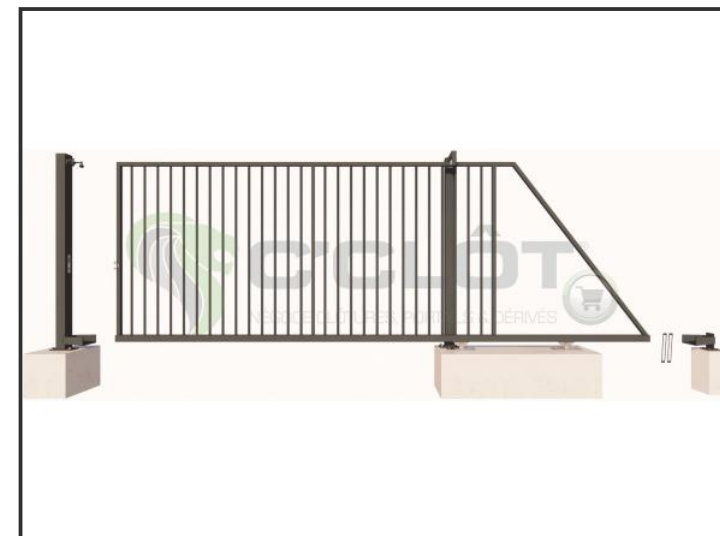

Portail Autoportant Manuel SAÔNE Barreaudé

Le portail autoportant est un portail solide, qui convient pour tous types d'installations. Il est conçu en France et fabriqué en Europe.

Largeur de passage : 3500 mm

Hauteur : 1500 mm

Description:

Le portail manuel autoportant est un portail solide, créé pour fermer vos industries, copropriétés et maisons. Fabriqué en Europe, c'est un produit fiable et équipé d'accessoires LOCINOX®.

Caractéristiques:

- Barreaudage 20 x 20 x 1,5mm - Posé en diagonale (45°)
- 2 Supports de réception
- 2 Montures
- 1 Poteau de réception sur platines
- 1 Poteau de guidage

Spécifications techniques:

- Tous les tubes utilisés sont en acier DX51D galvanisé Sendzimir selon la norme NFA 49-542.
- Plastification réalisée selon le process suivant : dérochage chimique, dégraissage, double rinçage eau déminéralisée résistivité 30 microsiemens, passivation chromique, séchage à 110°C, poudrage polyester par pistolet tribostatique fixé sur robot, cuisson à 200 °C durant 30 minutes (revêtement : 120 microns)
- Tests réalisés selon procédé du brouillard salin sur une durée de 800 H.