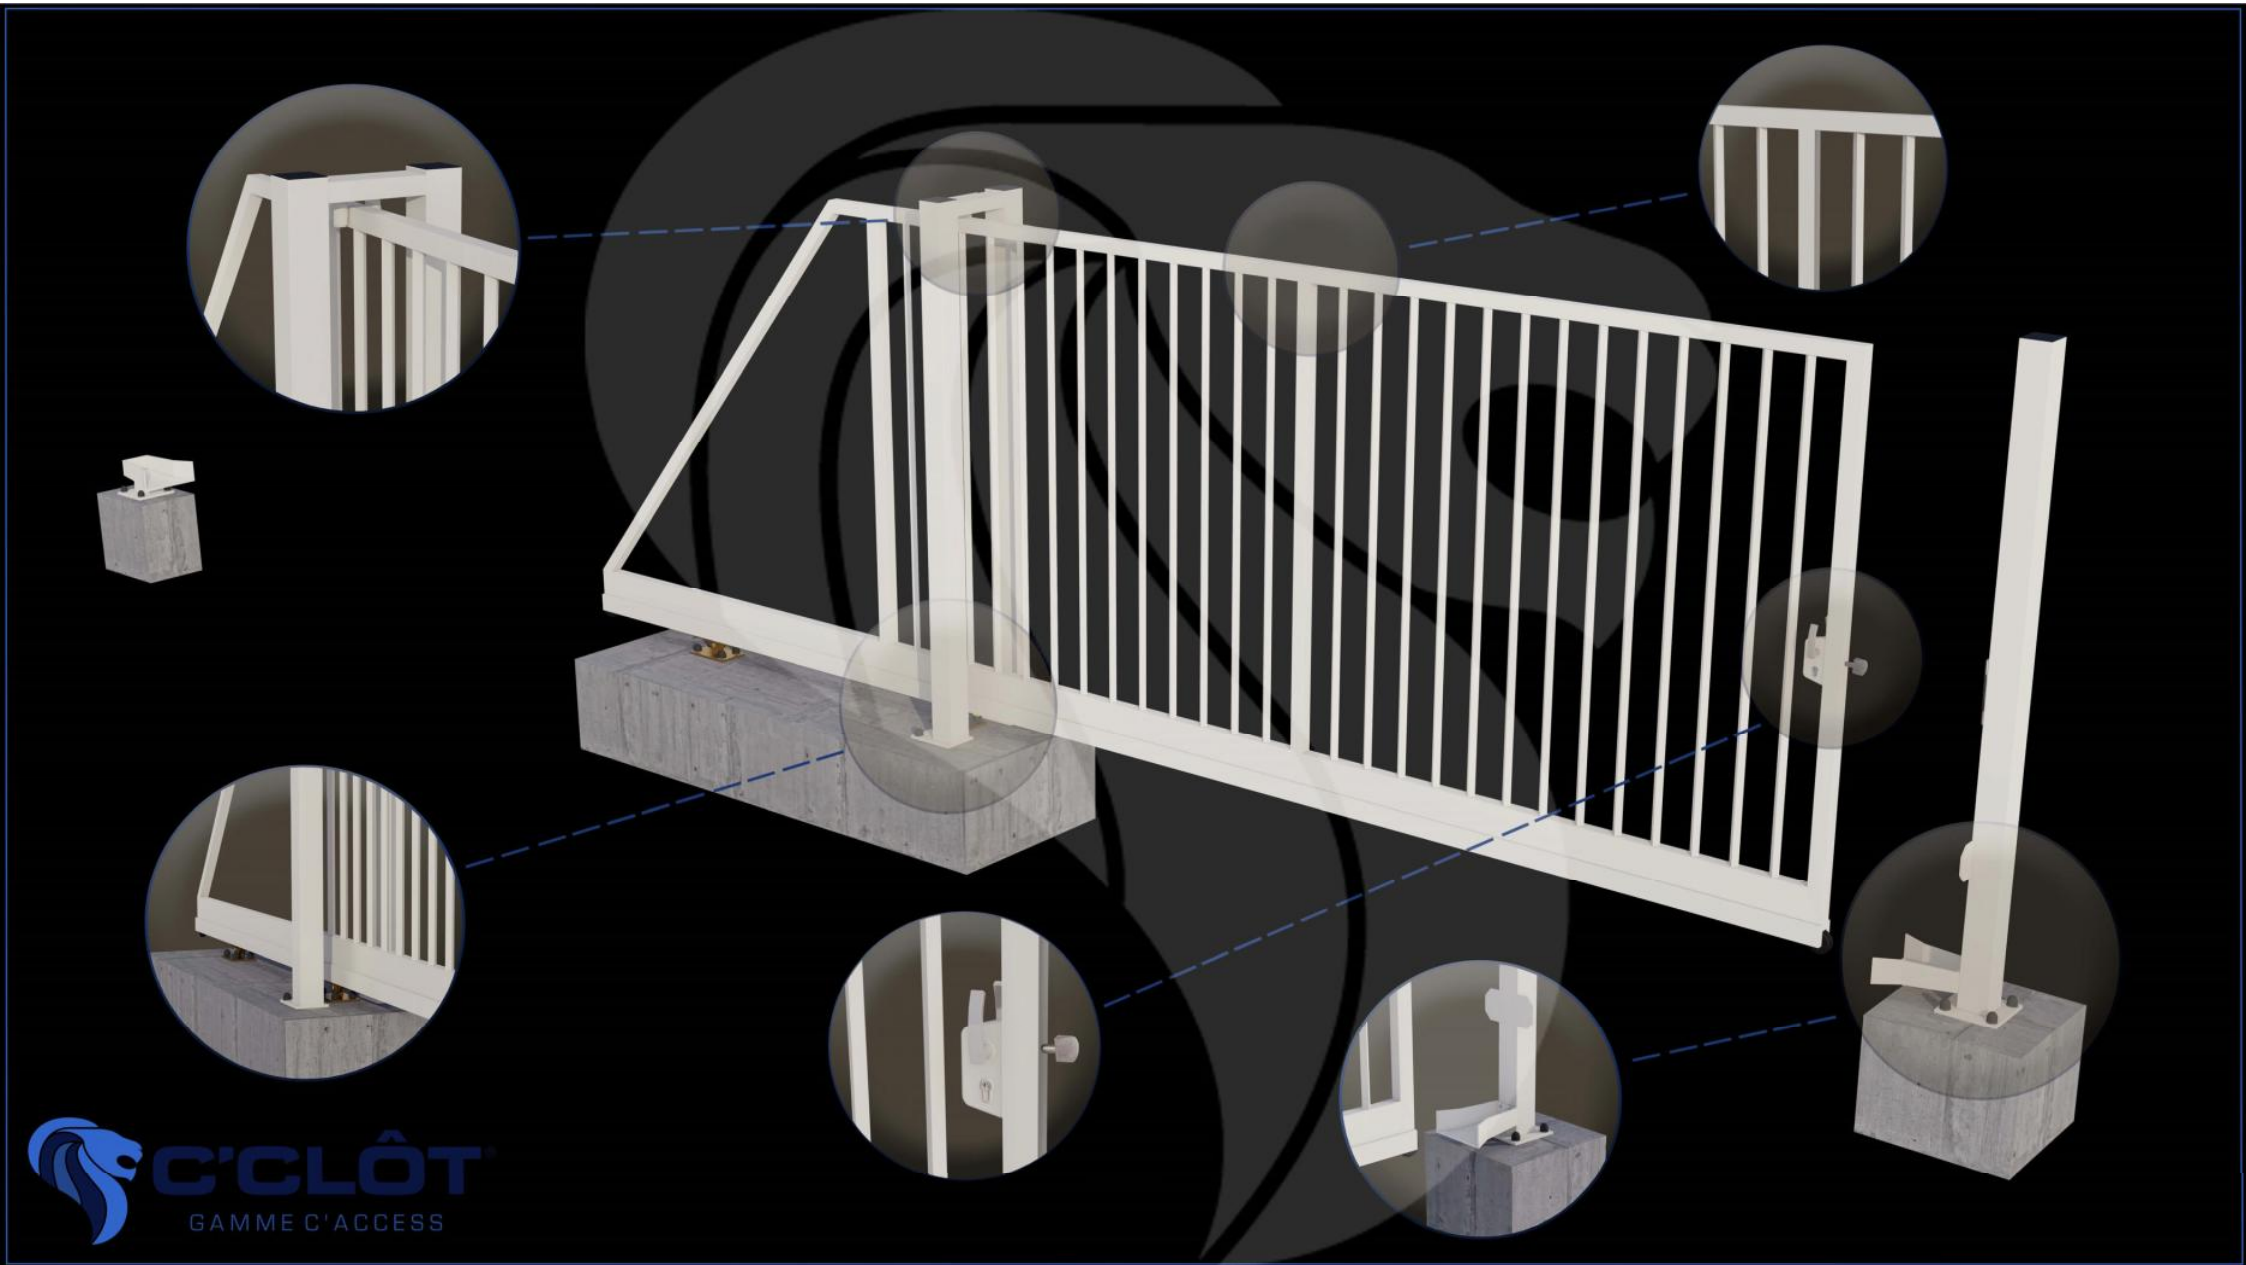

# Portail Autoportant Manuel SAÔNE Barreaudé

Le portail autoportant est un portail solide, qui convient pour tous types d'installations. Il est conçu en France et fabriqué en Europe.

**Largeur de passage : 3500 mm**

## Description:

Le portail manuel autoportant est un portail solide, créé pour fermer vos industries, copropriétés et maisons. Fabriqué en Europe, c'est un produit fiable et équipé d'accessoires LOCINOX®.

## Caractéristiques:

- Barreaudage 20 x 20 x 1,5mm - Posé en diagonale (45°)
- 2 Supports de réception
- 2 Montures
- 1 Poteau de réception sur platines
- 1 Poteau de guidage

## Portail Autoportant Manuel SAÔNE Barreaudé

Le portail autoportant est un portail solide, qui convient pour tous types d'installations. Il est conçu en France et fabriqué en Europe.

**Largeur de passage : 3500 mm**