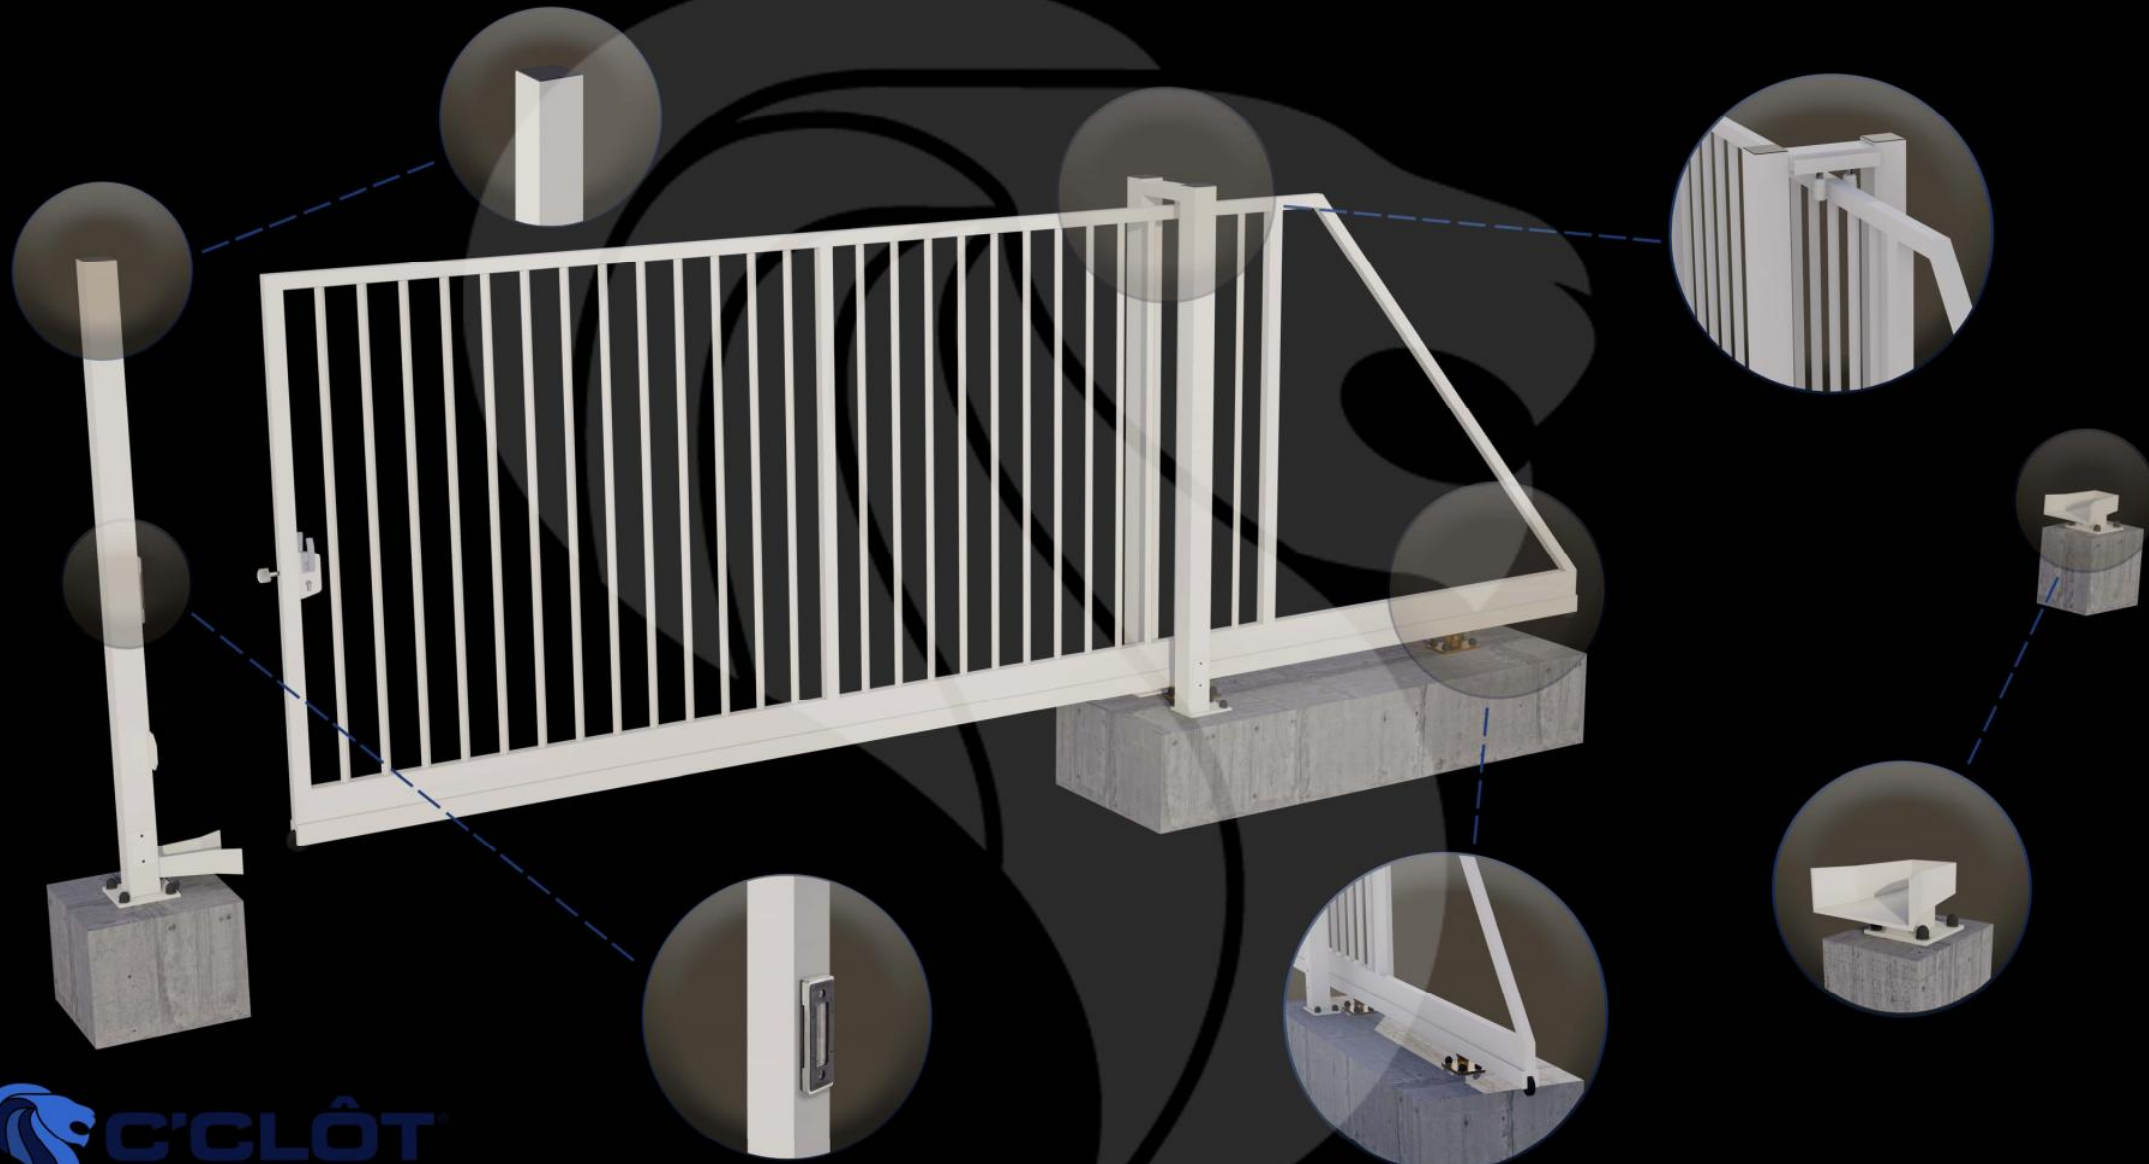

# Portail Autoportant Manuel SAÔNE Barreaudé

Le portail autoportant est un portail solide, qui convient pour tous types d'installations. Il est conçu en France et fabriqué en Europe.

**Largeur de passage : 3500 mm**

## Description:

Le portail manuel autoportant est un portail solide, créé pour fermer vos industries, copropriétés et maisons. Fabriqué en Europe, c'est un produit fiable et équipé d'accessoires LOCINOX®.

## Caractéristiques:

- Barreaudage 20 x 20 x 1,5mm - Posé en diagonale (45°)
- 2 Supports de réception
- 2 Montures
- 1 Poteau de réception sur platines
- 1 Poteau de guidage

## Portail Autoportant Manuel SAÔNE Barreaudé

Le portail autoportant est un portail solide, qui convient pour tous types d'installations. Il est conçu en France et fabriqué en Europe.

**Largeur de passage : 3500 mm**