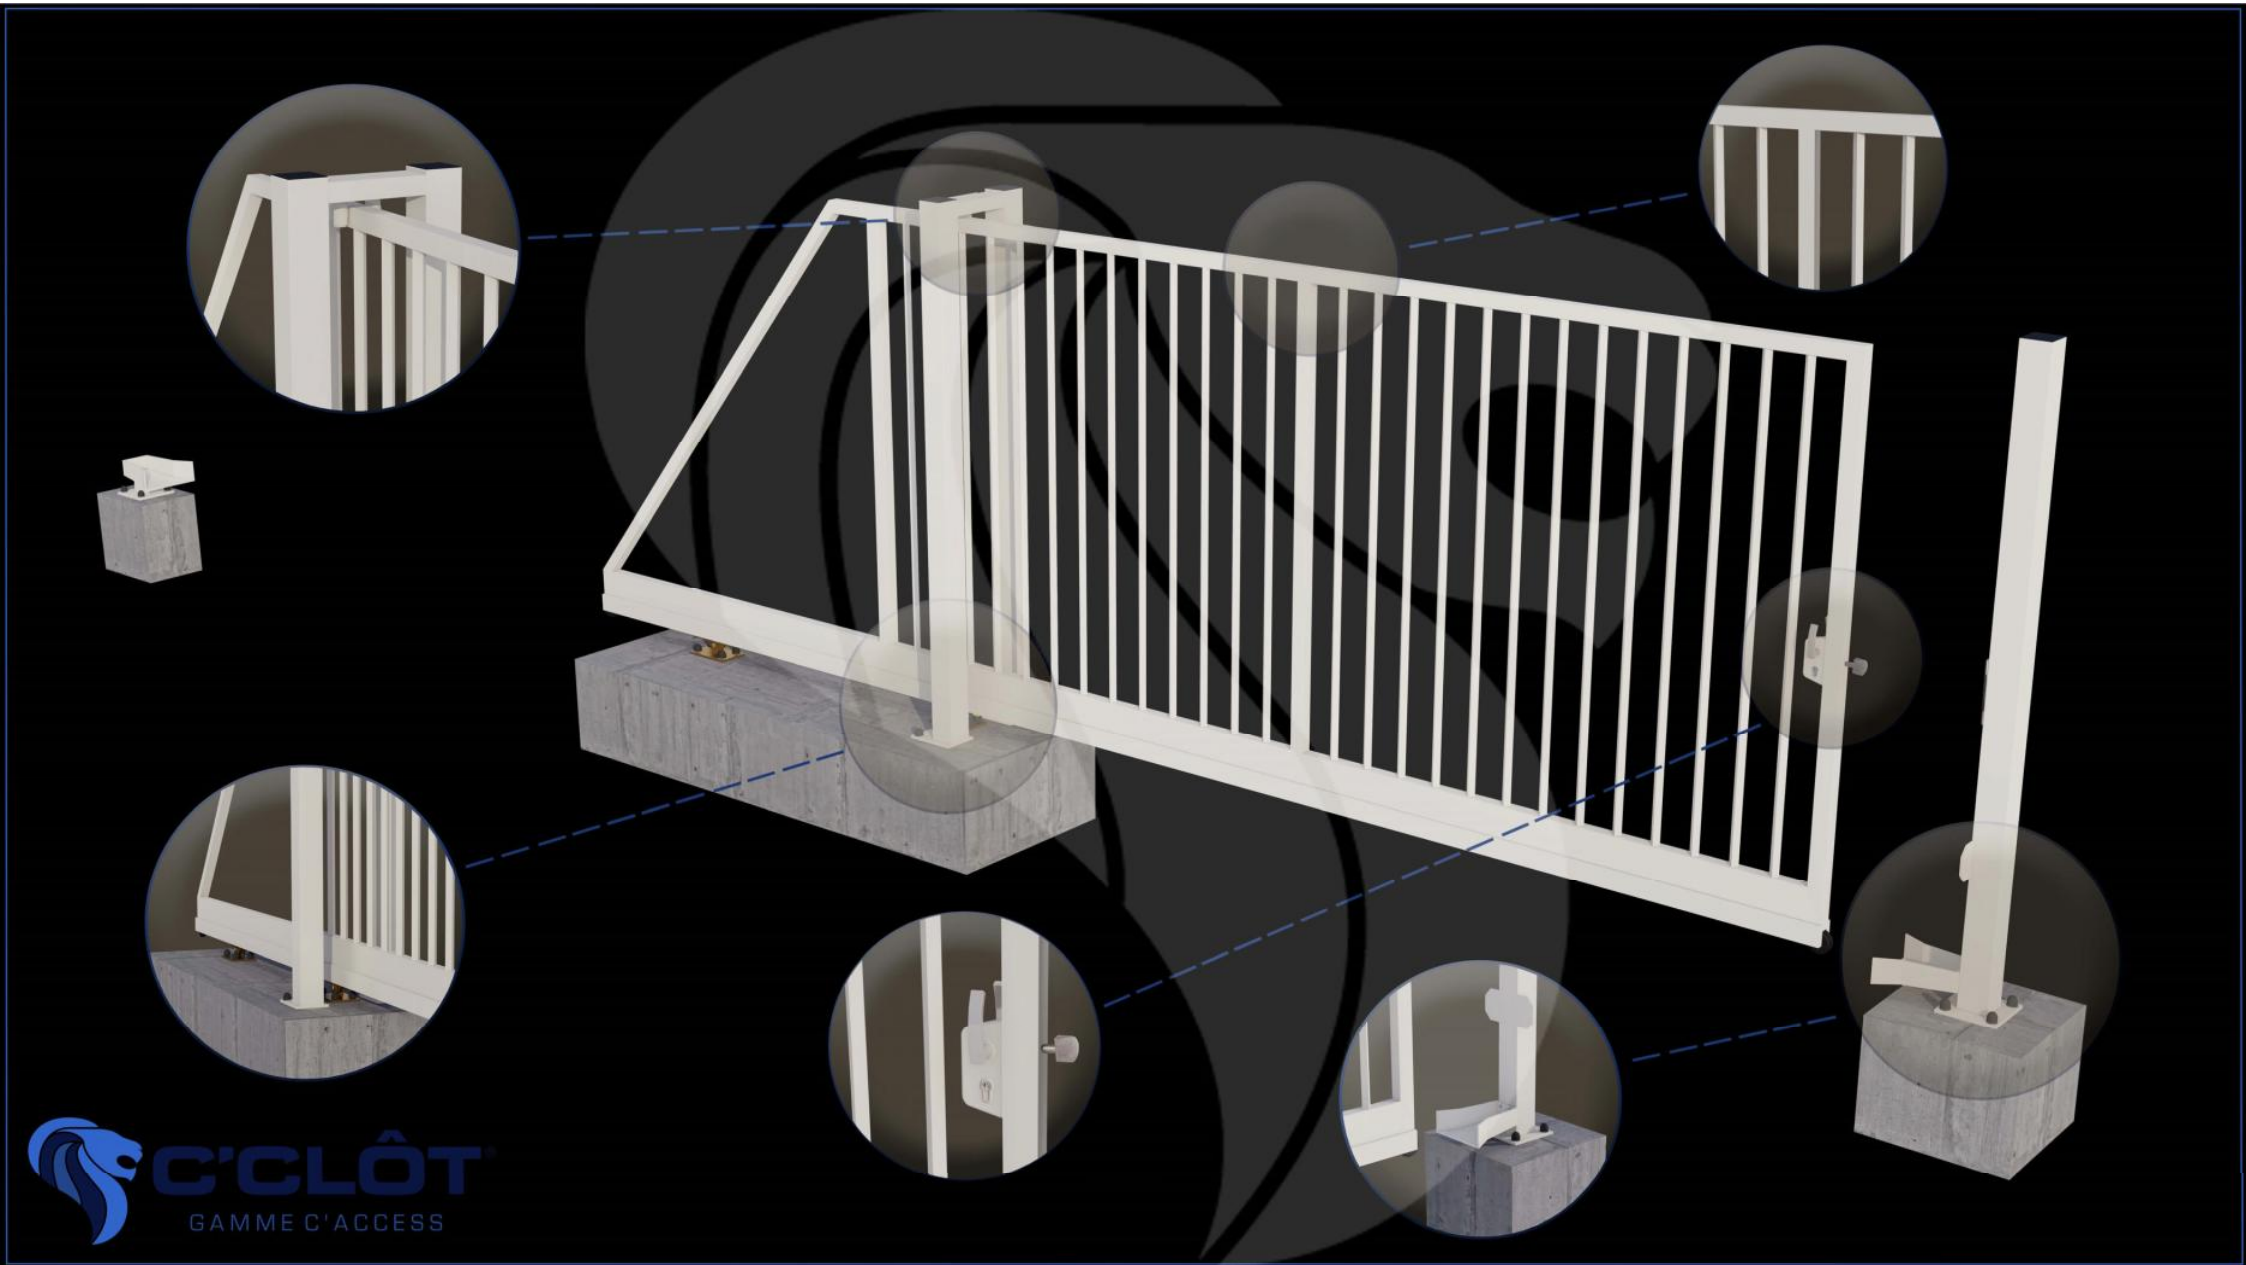

Portail Autoportant Manuel SAÔNE Barreaudé

Le portail autoportant est un portail solide, qui convient pour tous types d'installations. Il est conçu en France et fabriqué en Europe.

Largeur de passage : 3000 mm

Hauteur : 2000 mm

Description:

Le portail manuel autoportant est un portail solide, créé pour fermer vos industries, copropriétés et maisons. Fabriqué en Europe, c'est un produit fiable et équipé d'accessoires LOCINOX®.

Caractéristiques:

- Barreaudage 20 x 20 x 1,5mm - Posé en diagonale (45°)
- 2 Supports de réception
- 2 Montures
- 1 Poteau de réception sur platines
- 1 Poteau de guidage

Spécifications techniques:

- Tous les tubes utilisés sont en acier DX51D galvanisé Sendzimir selon la norme NFA 49-542.
- Plastification réalisée selon le process suivant : dérochage chimique, dégraissage, double rinçage eau déminéralisée résistivité 30 microsiemens, passivation chromique, séchage à 110°C, poudrage polyester par pistolet tribostatique fixé sur robot, cuisson à 200 °C durant 30 minutes (revêtement : 120 microns)
- Tests réalisés selon procédé du brouillard salin sur une durée de 800 H.