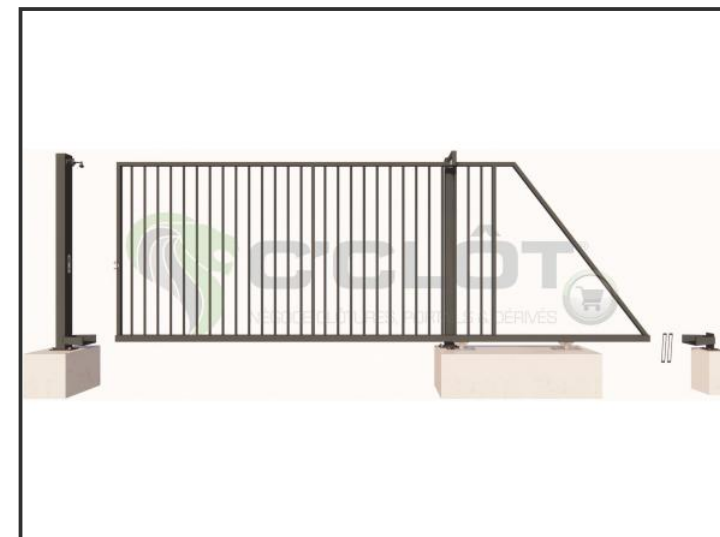

Portail Autoportant Manuel SAÔNE Barreaudé

Le portail autoportant est un portail solide, qui convient pour tous types d'installations. Il est conçu en France et fabriqué en Europe.

Largeur de passage : 3000 mm

Hauteur : 2000 mm

Description:

Le portail manuel autoportant est un portail solide, créé pour fermer vos industries, copropriétés et maisons. Fabriqué en Europe, c'est un produit fiable et équipé d'accessoires LOCINOX®.

Caractéristiques:

- Barreaudage 20 x 20 x 1,5mm - Posé en diagonale (45°)
- 2 Supports de réception
- 2 Montures
- 1 Poteau de réception sur platines
- 1 Poteau de guidage

Spécifications techniques:

- Tous les tubes utilisés sont en acier DX51D galvanisé Sendzimir selon la norme NFA 49-542.
- Plastification réalisée selon le process suivant : dérochage chimique, dégraissage, double rinçage eau déminéralisée résistivité 30 microsiemens, passivation chromique, séchage à 110°C, poudrage polyester par pistolet tribostatique fixé sur robot, cuisson à 200 °C durant 30 minutes (revêtement : 120 microns)
- Tests réalisés selon procédé du brouillard salin sur une durée de 800 H.