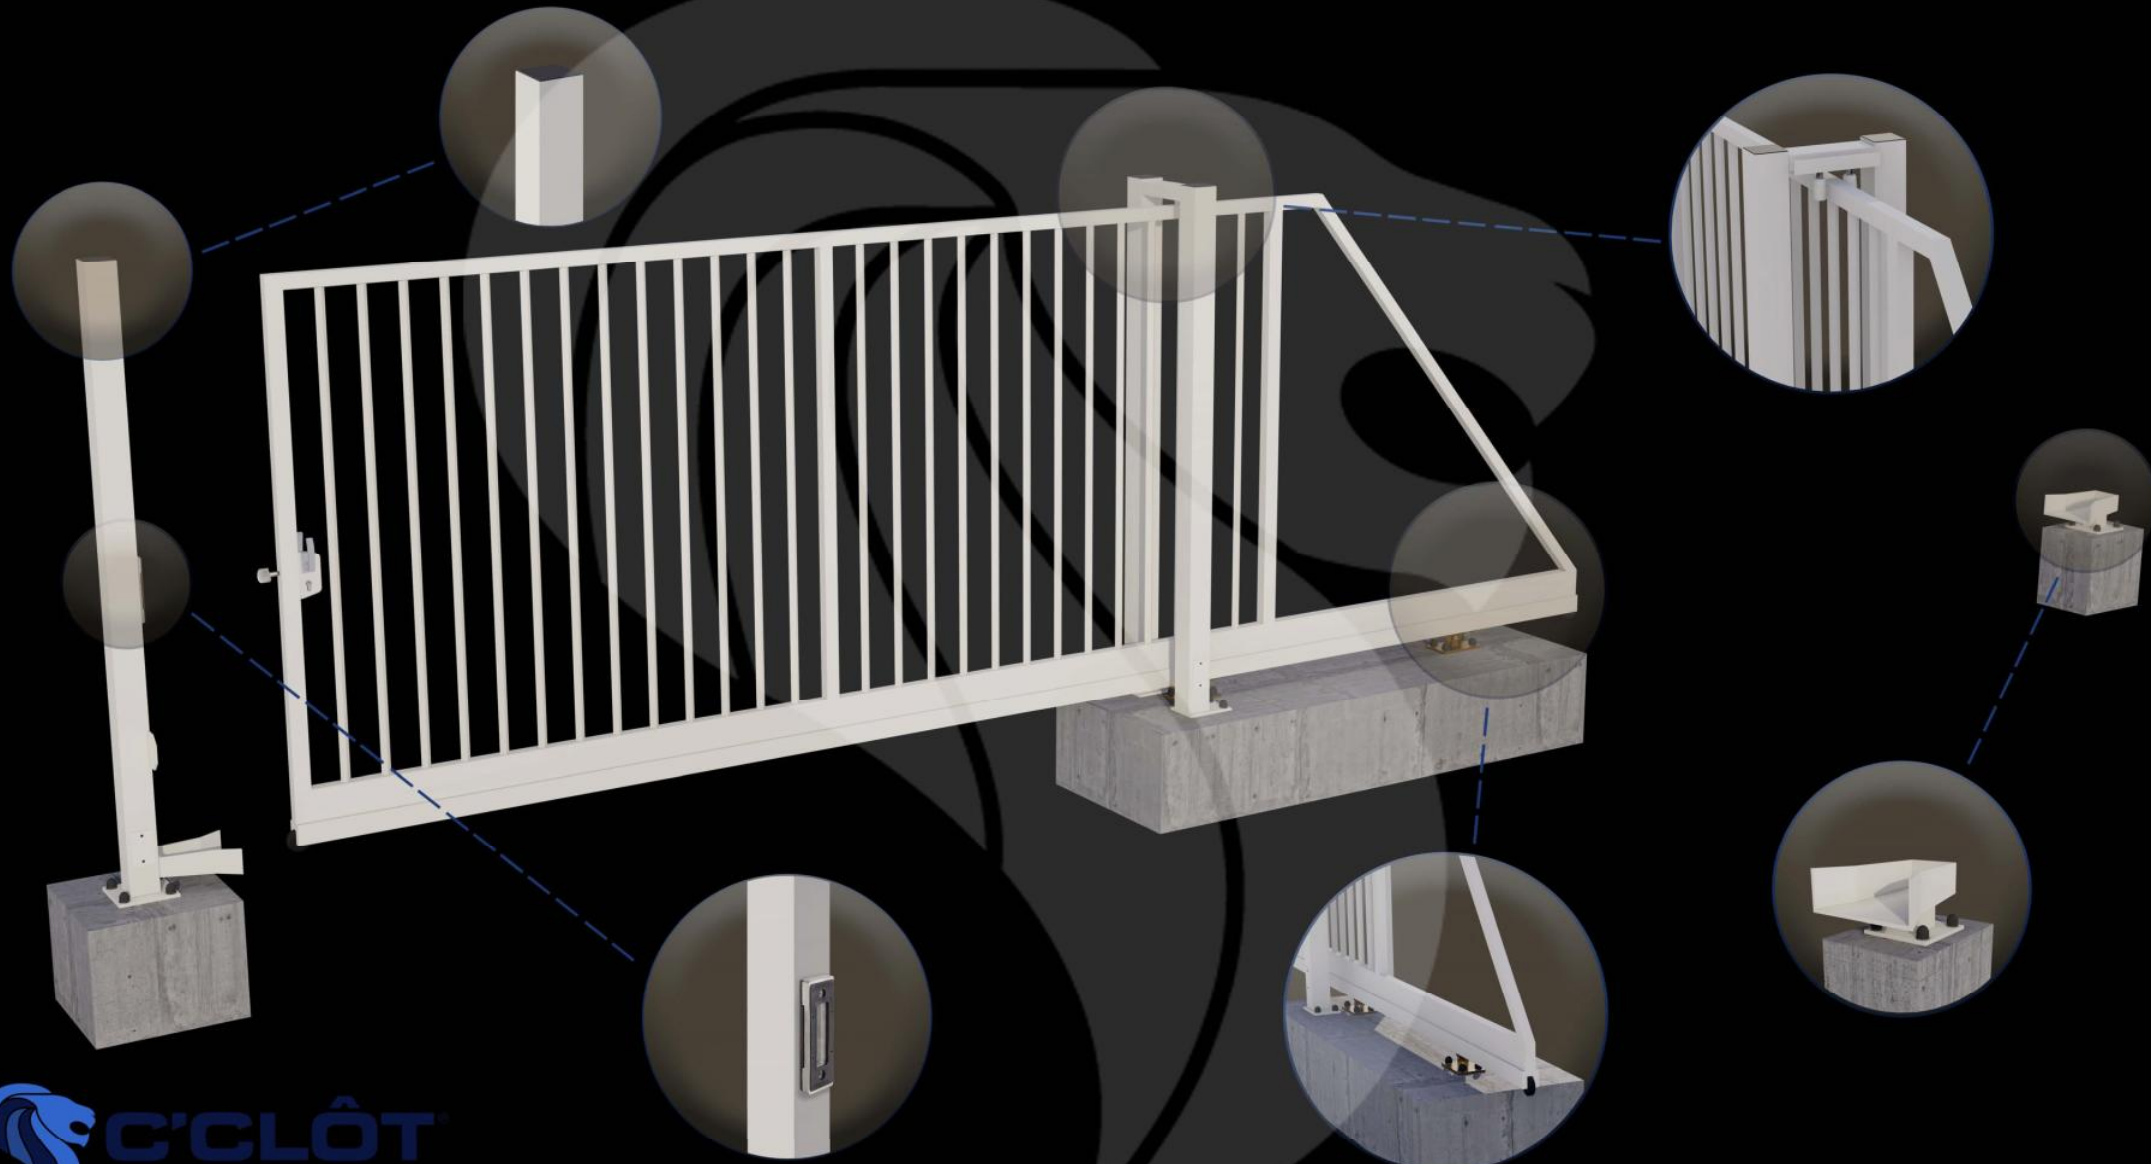

Portail Autoportant Manuel SAÔNE Barreaudé

Le portail autoportant est un portail solide, qui convient pour tous types d'installations. Il est conçu en France et fabriqué en Europe.

Largeur de passage : 3000 mm

Hauteur : 2000 mm

Description:

Le portail manuel autoportant est un portail solide, créé pour fermer vos industries, copropriétés et maisons. Fabriqué en Europe, c'est un produit fiable et équipé d'accessoires LOCINOX®.

Caractéristiques:

- Barreaudage 20 x 20 x 1,5mm - Posé en diagonale (45°)
- 2 Supports de réception
- 2 Montures
- 1 Poteau de réception sur platines
- 1 Poteau de guidage

Spécifications techniques:

- Tous les tubes utilisés sont en acier DX51D galvanisé Sendzimir selon la norme NFA 49-542.
- Plastification réalisée selon le process suivant : dérochage chimique, dégraissage, double rinçage eau déminéralisée résistivité 30 microsiemens, passivation chromique, séchage à 110°C, poudrage polyester par pistolet tribostatique fixé sur robot, cuisson à 200 °C durant 30 minutes (revêtement : 120 microns)
- Tests réalisés selon procédé du brouillard salin sur une durée de 800 H.