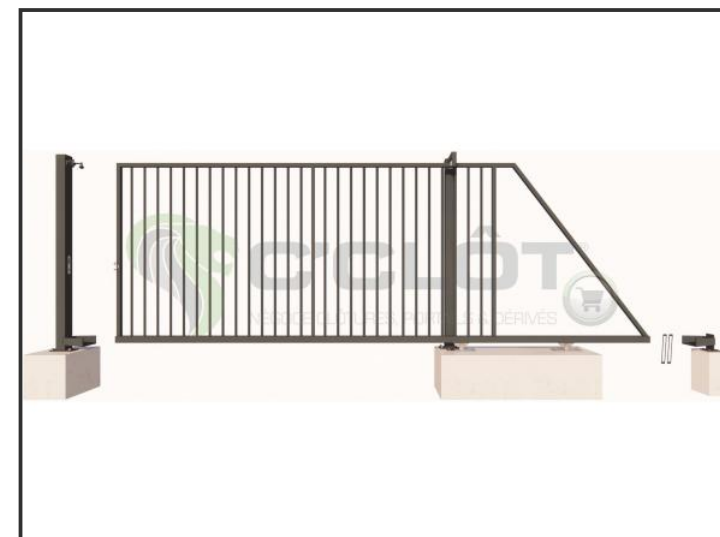

Portail Autoportant Manuel SAÔNE Barreaudé

Le portail autoportant est un portail solide, qui convient pour tous types d'installations. Il est conçu en France et fabriqué en Europe.

Largeur de passage : 3000 mm

Hauteur : 1750 mm

Description:

Le portail manuel autoportant est un portail solide, créé pour fermer vos industries, copropriétés et maisons. Fabriqué en Europe, c'est un produit fiable et équipé d'accessoires LOCINOX®.

Caractéristiques:

- Barreaudage 20 x 20 x 1,5mm - Posé en diagonale (45°)
- 2 Supports de réception
- 2 Montures
- 1 Poteau de réception sur platines
- 1 Poteau de guidage

Spécifications techniques:

- Tous les tubes utilisés sont en acier DX51D galvanisé Sendzimir selon la norme NFA 49-542.
- Plastification réalisée selon le process suivant : dérochage chimique, dégraissage, double rinçage eau déminéralisée résistivité 30 microsiemens, passivation chromique, séchage à 110°C, poudrage polyester par pistolet tribostatique fixé sur robot, cuisson à 200 °C durant 30 minutes (revêtement : 120 microns)
- Tests réalisés selon procédé du brouillard salin sur une durée de 800 H.