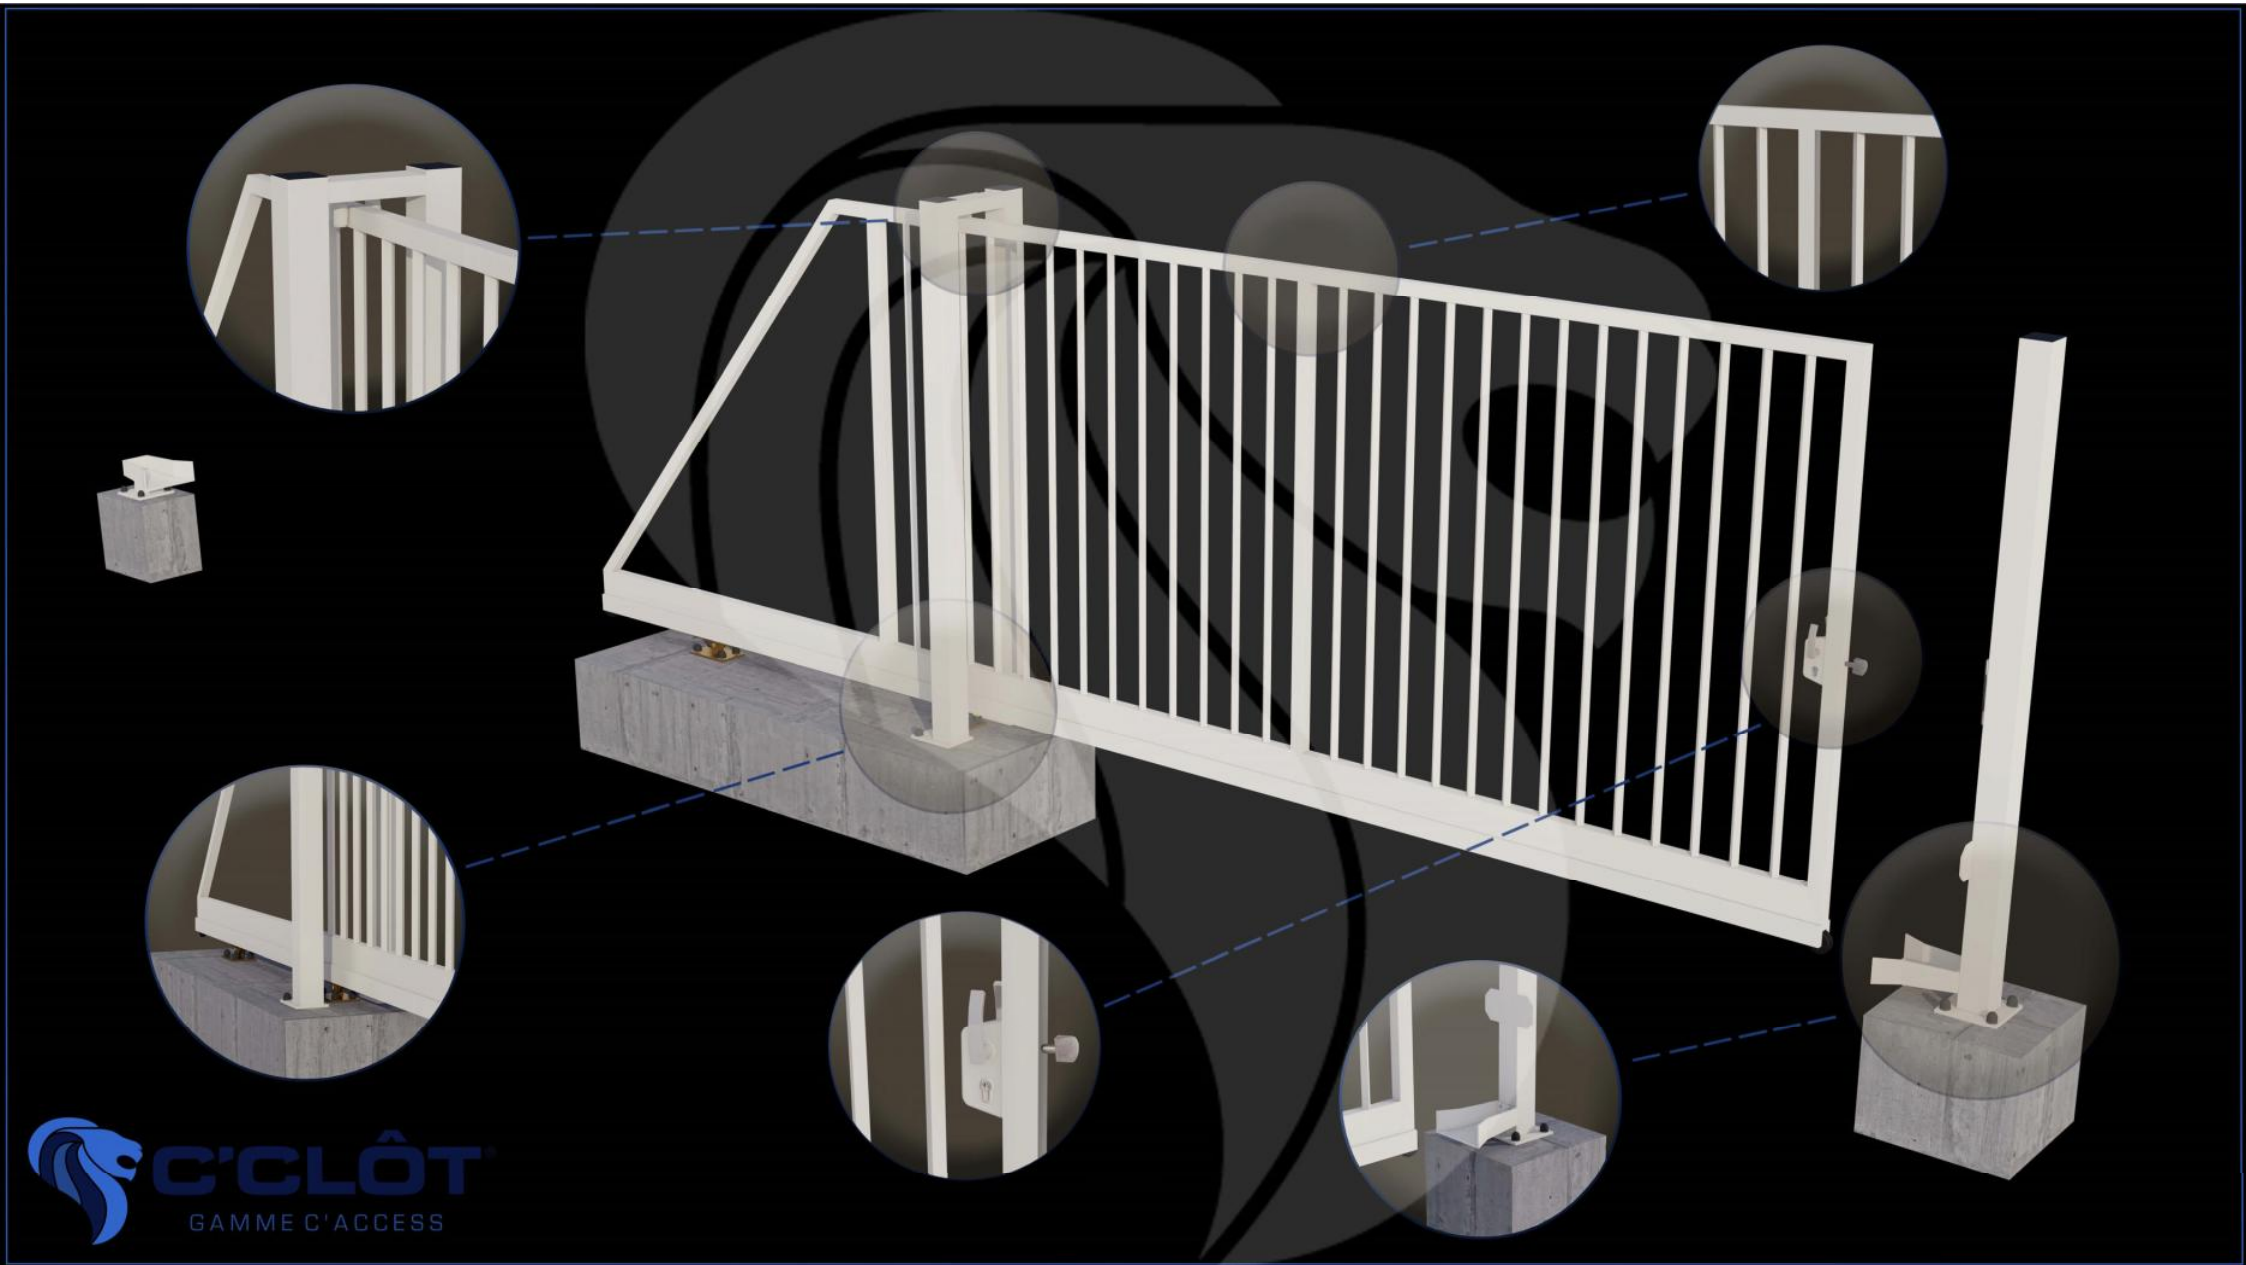

Portail Autoportant Manuel SAÔNE Barreaudé

Le portail autoportant est un portail solide, qui convient pour tous types d'installations. Il est conçu en France et fabriqué en Europe.

Largeur de passage : 3000 mm

Hauteur : 1750 mm

Description:

Le portail manuel autoportant est un portail solide, créé pour fermer vos industries, copropriétés et maisons. Fabriqué en Europe, c'est un produit fiable et équipé d'accessoires LOCINOX®.

Caractéristiques:

- Barreaudage 20 x 20 x 1,5mm - Posé en diagonale (45°)
- 2 Supports de réception
- 2 Montures
- 1 Poteau de réception sur platines
- 1 Poteau de guidage

Spécifications techniques:

- Tous les tubes utilisés sont en acier DX51D galvanisé Sendzimir selon la norme NFA 49-542.
- Plastification réalisée selon le process suivant : dérochage chimique, dégraissage, double rinçage eau déminéralisée résistivité 30 microsiemens, passivation chromique, séchage à 110°C, poudrage polyester par pistolet tribostatique fixé sur robot, cuisson à 200 °C durant 30 minutes (revêtement : 120 microns)
- Tests réalisés selon procédé du brouillard salin sur une durée de 800 H.