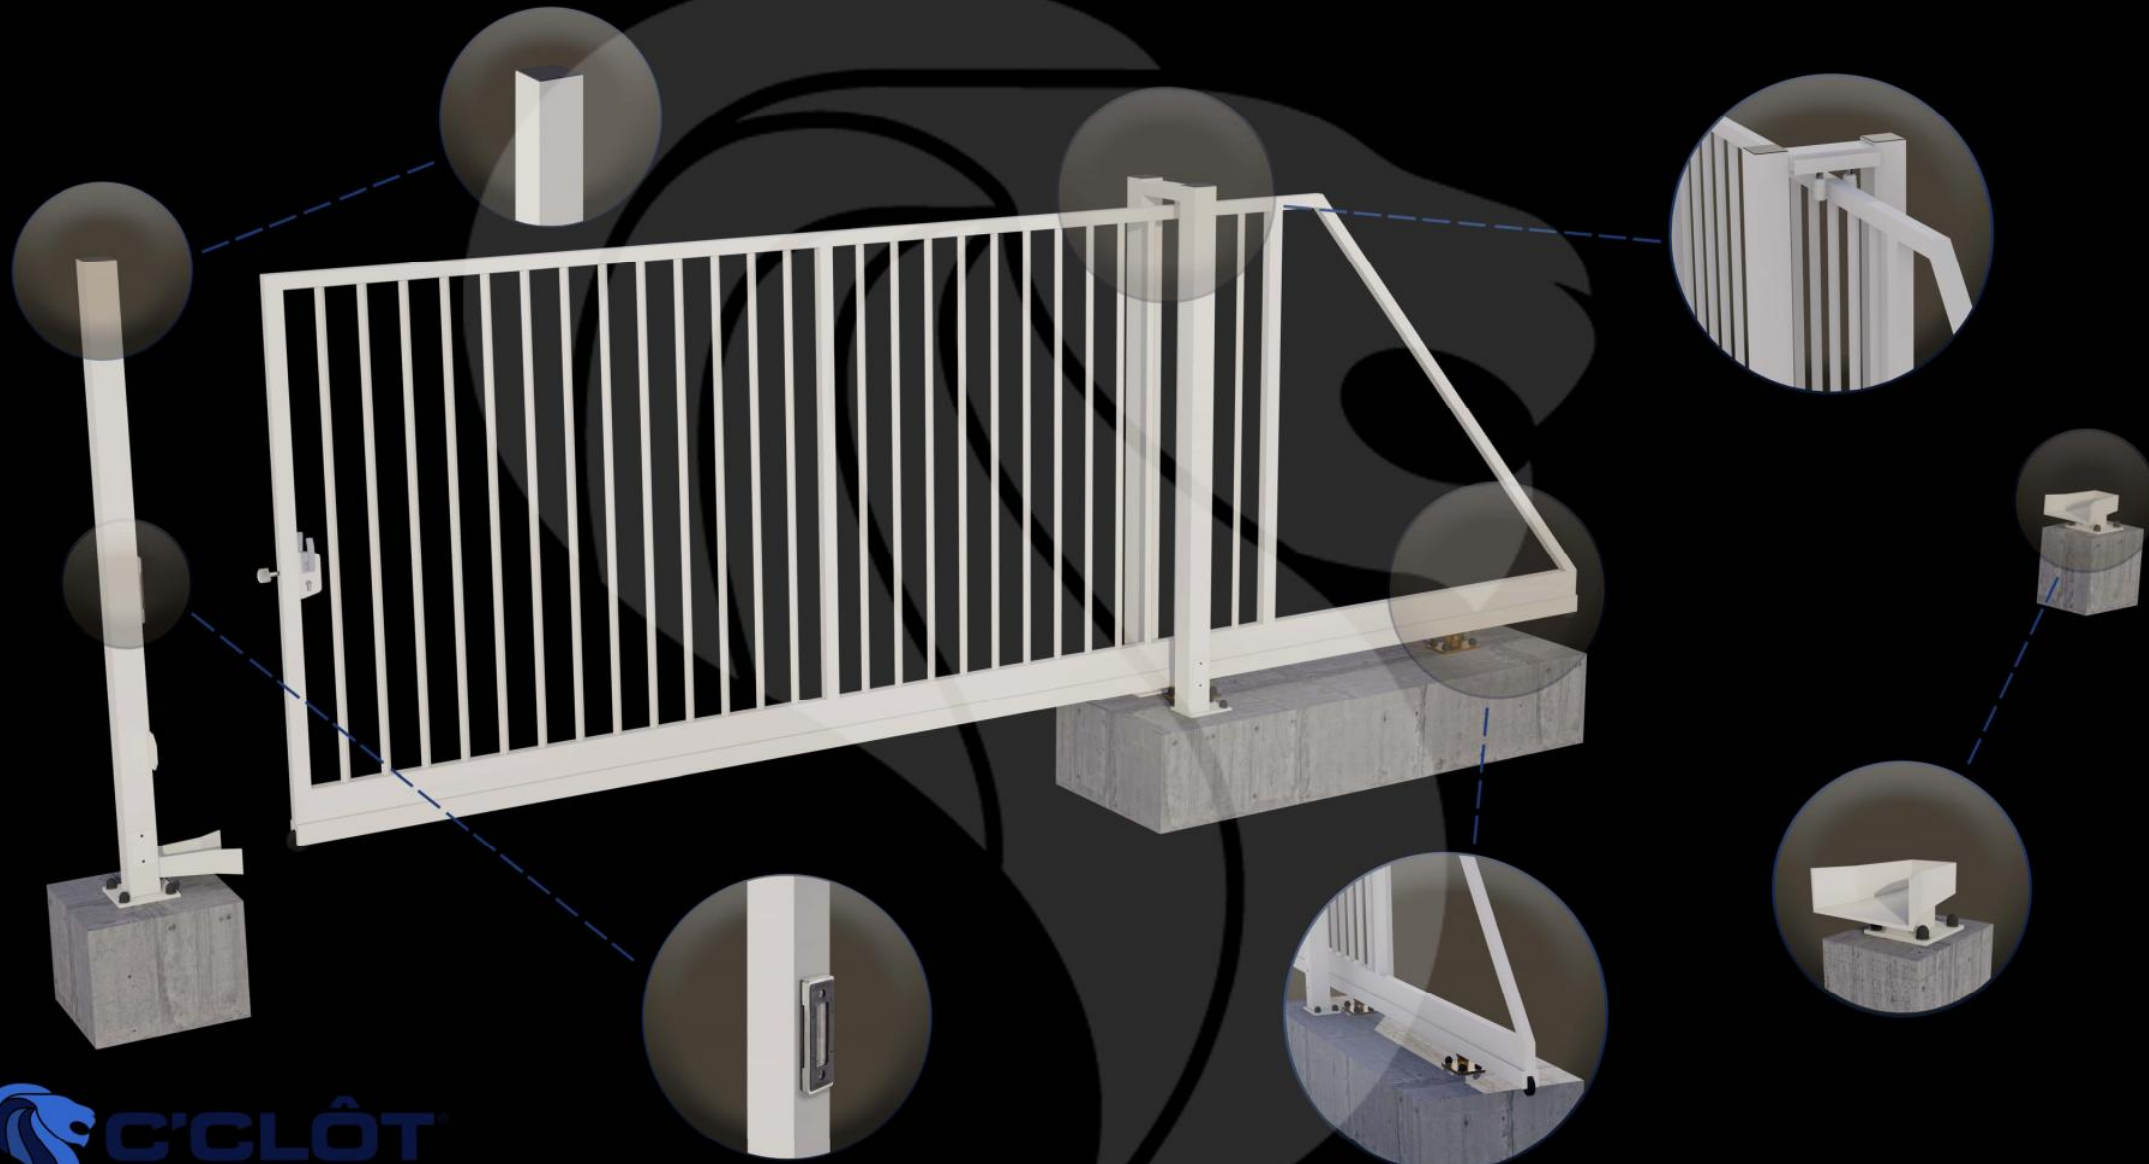

Portail Autoportant Manuel SAÔNE Barreaudé

Le portail autoportant est un portail solide, qui convient pour tous types d'installations. Il est conçu en France et fabriqué en Europe.

Largeur de passage : 3000 mm

Hauteur : 1750 mm

Description:

Le portail manuel autoportant est un portail solide, créé pour fermer vos industries, copropriétés et maisons. Fabriqué en Europe, c'est un produit fiable et équipé d'accessoires LOCINOX®.

Caractéristiques:

- Barreaudage 20 x 20 x 1,5mm - Posé en diagonale (45°)
- 2 Supports de réception
- 2 Montures
- 1 Poteau de réception sur platines
- 1 Poteau de guidage

Spécifications techniques:

- Tous les tubes utilisés sont en acier DX51D galvanisé Sendzimir selon la norme NFA 49-542.
- Plastification réalisée selon le process suivant : dérochage chimique, dégraissage, double rinçage eau déminéralisée résistivité 30 microsiemens, passivation chromique, séchage à 110°C, poudrage polyester par pistolet tribostatique fixé sur robot, cuisson à 200 °C durant 30 minutes (revêtement : 120 microns)
- Tests réalisés selon procédé du brouillard salin sur une durée de 800 H.