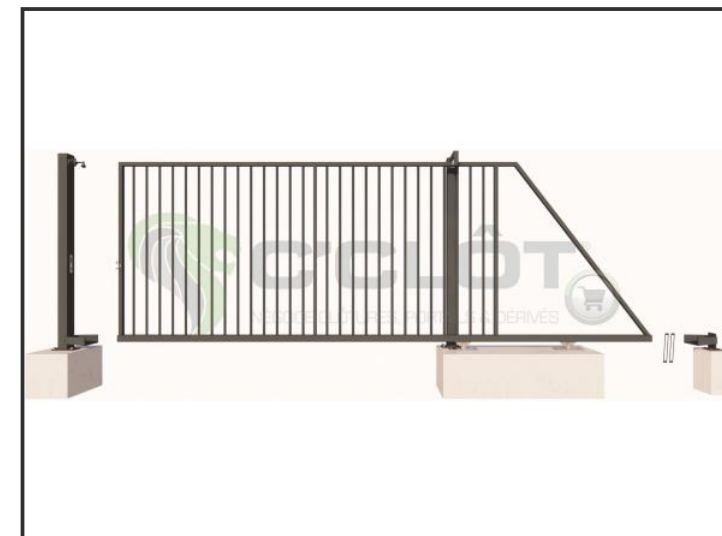

Portail Autoportant Manuel SAÔNE Barreaudé

Le portail autoportant est un portail solide, qui convient pour tous types d'installations. Il est conçu en France et fabriqué en Europe.

Largeur de passage : 3000 mm

Hauteur : 1500 mm

Description:

Le portail manuel autoportant est un portail solide, créé pour fermer vos industries, copropriétés et maisons. Fabriqué en Europe, c'est un produit fiable et équipé d'accessoires LOCINOX®.

Caractéristiques:

- Barreaudage 20 x 20 x 1,5mm - Posé en diagonale (45°)
- 2 Supports de réception
- 2 Montures
- 1 Poteau de réception sur platines
- 1 Poteau de guidage

Spécifications techniques:

- Tous les tubes utilisés sont en acier DX51D galvanisé Sendzimir selon la norme NFA 49-542.
- Plastification réalisée selon le process suivant : dérochage chimique, dégraissage, double rinçage eau déminéralisée résistivité 30 microsiemens, passivation chromique, séchage à 110°C, poudrage polyester par pistolet tribostatique fixé sur robot, cuisson à 200 °C durant 30 minutes (revêtement : 120 microns)
- Tests réalisés selon procédé du brouillard salin sur une durée de 800 H.