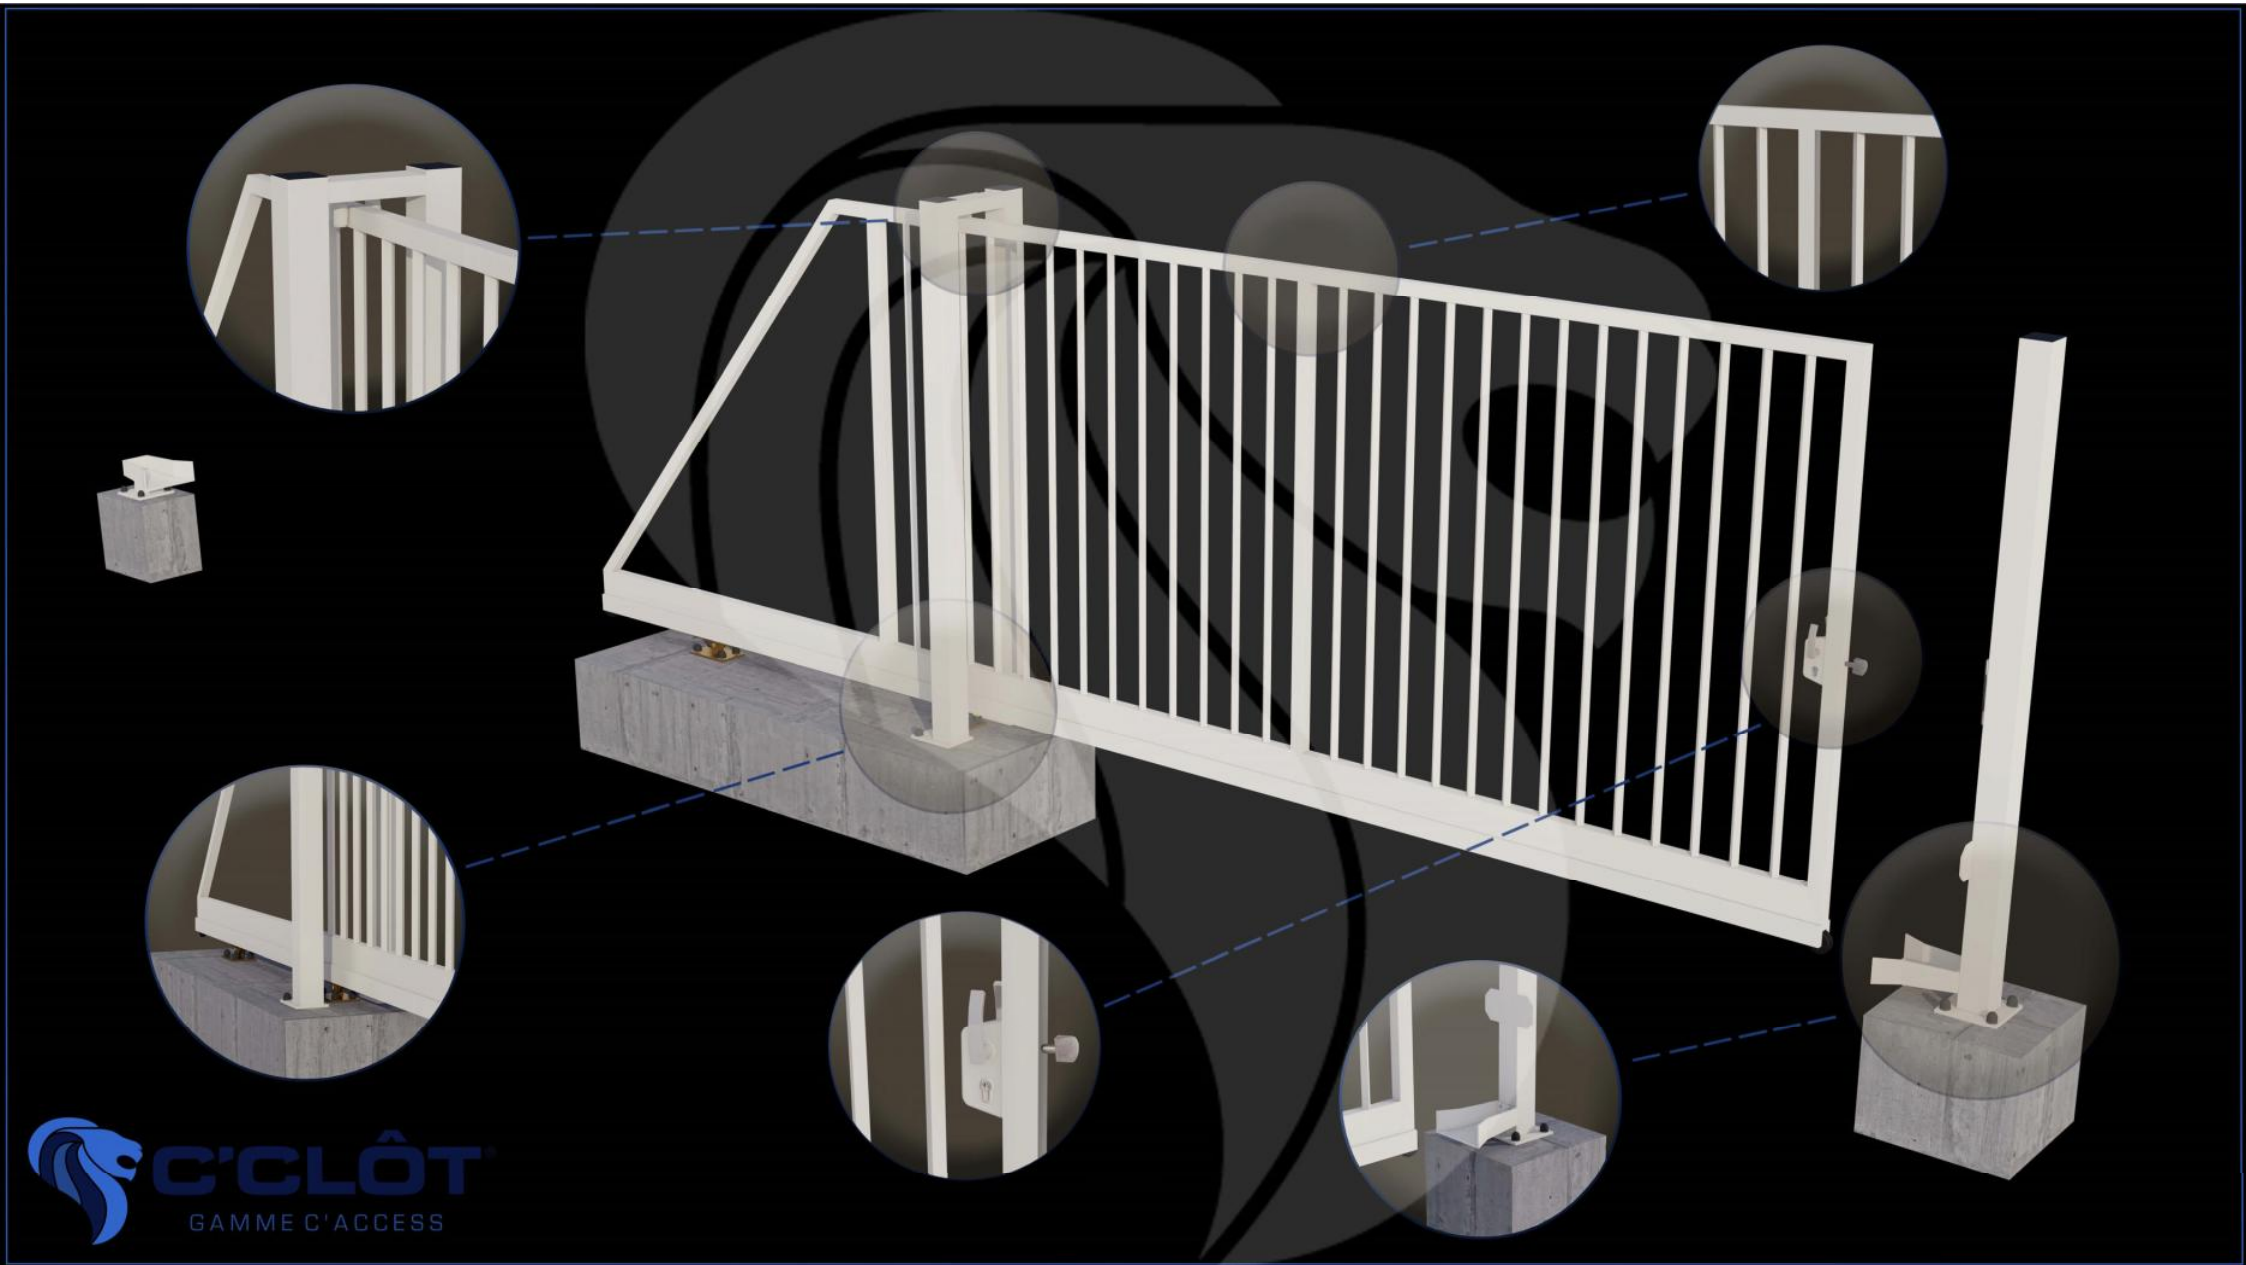

# Portail Autoportant Manuel SAÔNE Barreaudé

Le portail autoportant est un portail solide, qui convient pour tous types d'installations. Il est conçu en France et fabriqué en Europe.

**Largeur de passage : 3000 mm**

## Description:

Le portail manuel autoportant est un portail solide, créé pour fermer vos industries, copropriétés et maisons. Fabriqué en Europe, c'est un produit fiable et équipé d'accessoires LOCINOX®.

## Caractéristiques:

- Barreaudage 20 x 20 x 1,5mm - Posé en diagonale (45°)
- 2 Supports de réception
- 2 Montures
- 1 Poteau de réception sur platines
- 1 Poteau de guidage

## Portail Autoportant Manuel SAÔNE Barreaudé

Le portail autoportant est un portail solide, qui convient pour tous types d'installations. Il est conçu en France et fabriqué en Europe.

Largeur de passage : 3000 mm