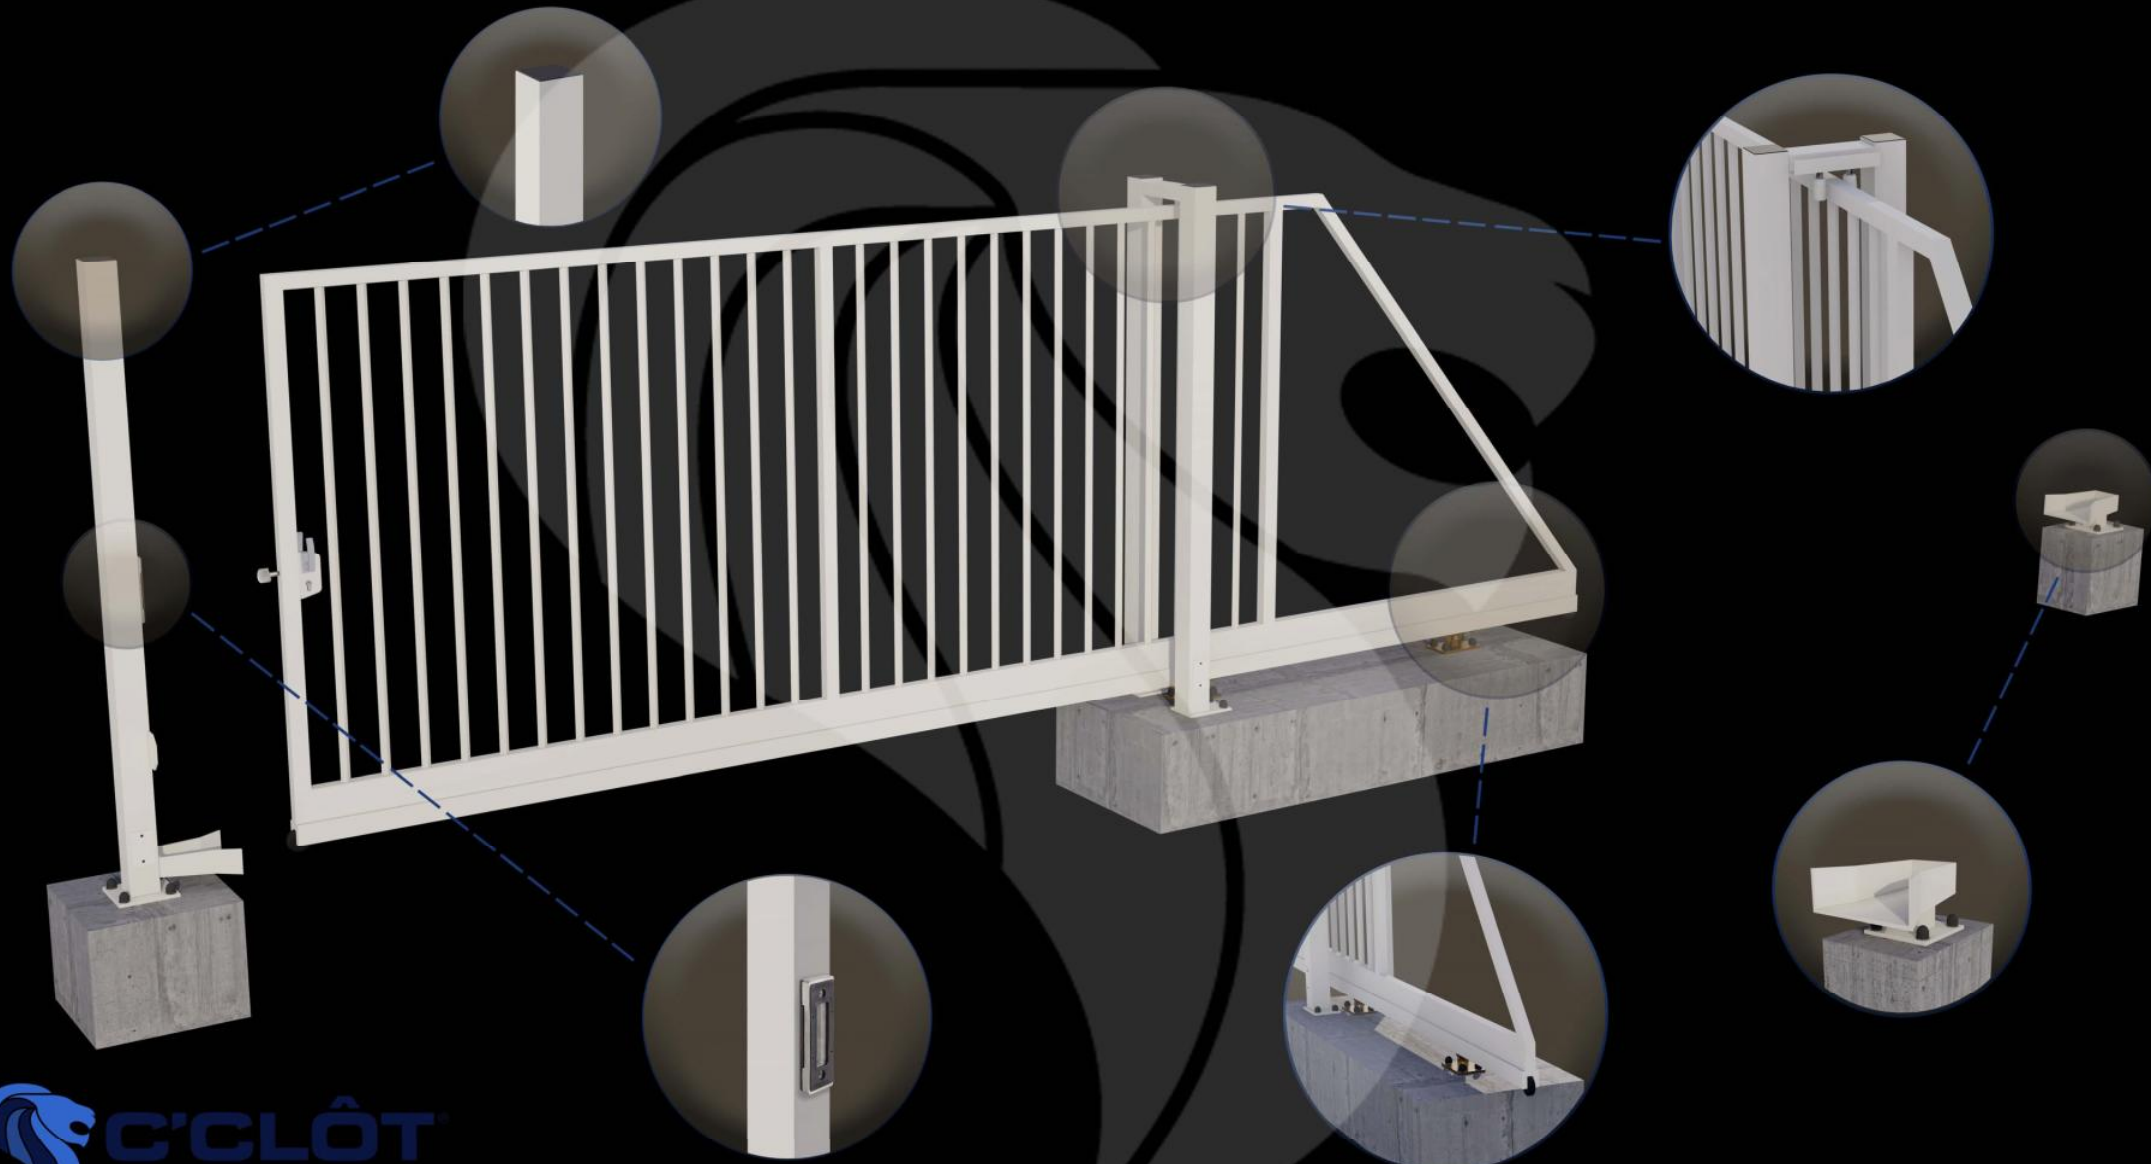

# Portail Autoportant Manuel SAÔNE Barreaudé

Le portail autoportant est un portail solide, qui convient pour tous types d'installations. Il est conçu en France et fabriqué en Europe.

**Largeur de passage : 3000 mm**

## Description:

Le portail manuel autoportant est un portail solide, créé pour fermer vos industries, copropriétés et maisons. Fabriqué en Europe, c'est un produit fiable et équipé d'accessoires LOCINOX®.

## Caractéristiques:

- Barreaudage 20 x 20 x 1,5mm - Posé en diagonale (45°)
- 2 Supports de réception
- 2 Montures
- 1 Poteau de réception sur platines
- 1 Poteau de guidage

## Portail Autoportant Manuel SAÔNE Barreaudé

Le portail autoportant est un portail solide, qui convient pour tous types d'installations. Il est conçu en France et fabriqué en Europe.

Largeur de passage : 3000 mm