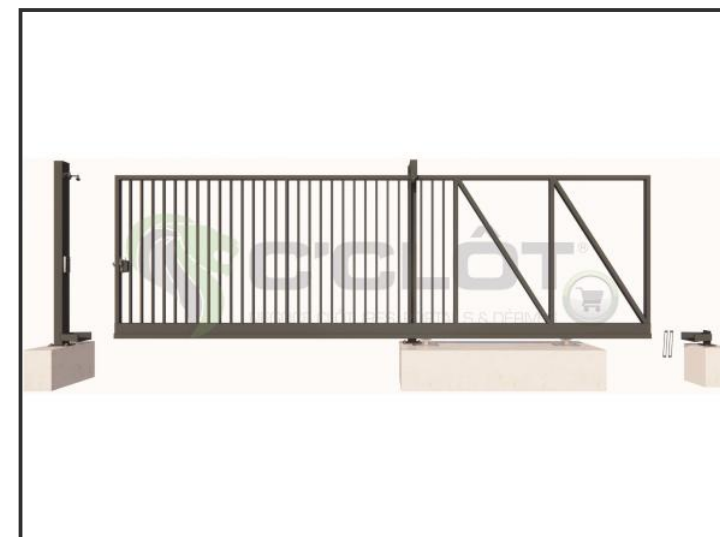

Portail Autoportant Manuel RHÔNE Barreaudé

Le portail autoportant est un portail solide, qui convient pour tous types d'installations. Il est conçu en France et fabriqué en Europe.

Largeur de passage : 5500 mm

Hauteur : 1750 mm

Description:

Le portail manuel autoportant est un portail solide, créé pour fermer vos industries, copropriétés et maisons. Fabriqué en Europe, c'est un produit fiable et équipé d'accessoires LOCINOX®.

Caractéristiques:

- Barreaudage 25 x 25 x 1,5mm - Pose droite
- 2 Roues de Guidage
- 2 Montures
- 2 Supports de réception
- 1 Serrure à crochet Locinox LSKZ U2

Spécifications techniques:

- Tous les tubes utilisés sont en acier DX51D galvanisé Sendzimir selon la norme NFA 49-542.
- Plastification réalisée selon le process suivant : dérochage chimique, dégraissage, double rinçage eau déminéralisée résistivité 30 microsiemens, passivation chromique, séchage à 110°C, poudrage polyester par pistolet tribostatique fixé sur robot, cuisson à 200 °C durant 30 minutes (revêtement : 120 microns)
- Tests réalisés selon procédé du brouillard salin sur une durée de 800 H.