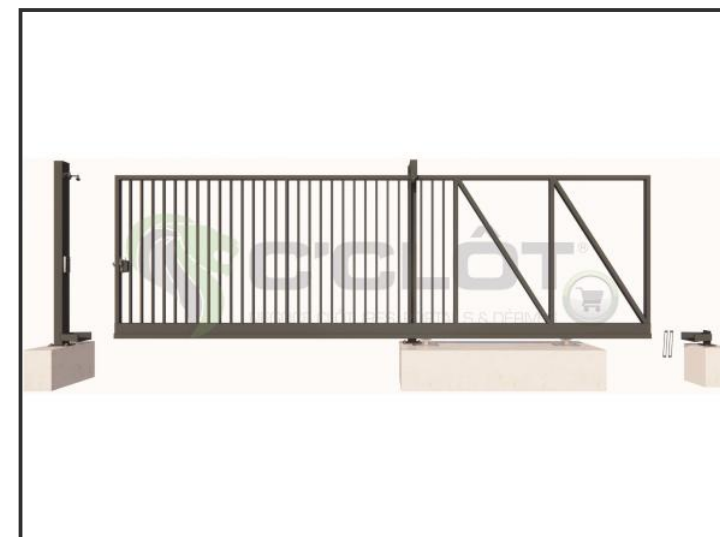

Portail Autoportant Manuel RHÔNE Barreaudé

Le portail autoportant est un portail solide, qui convient pour tous types d'installations. Il est conçu en France et fabriqué en Europe.

Largeur de passage : 3000 mm

Hauteur : 2500 mm

Description:

Le portail manuel autoportant est un portail solide, créé pour fermer vos industries, copropriétés et maisons. Fabriqué en Europe, c'est un produit fiable et équipé d'accessoires LOCINOX®.

Caractéristiques:

- Barreaudage 25 x 25 x 1,5mm - Pose droite
- 2 Roues de Guidage
- 2 Montures
- 2 Supports de réception
- 1 Serrure à crochet Locinox LSKZ U2

Spécifications techniques:

- Tous les tubes utilisés sont en acier DX51D galvanisé Sendzimir selon la norme NFA 49-542.
- Plastification réalisée selon le process suivant : dérochage chimique, dégraissage, double rinçage eau déminéralisée résistivité 30 microsiemens, passivation chromique, séchage à 110°C, poudrage polyester par pistolet tribostatique fixé sur robot, cuisson à 200 °C durant 30 minutes (revêtement : 120 microns)
- Tests réalisés selon procédé du brouillard salin sur une durée de 800 H.