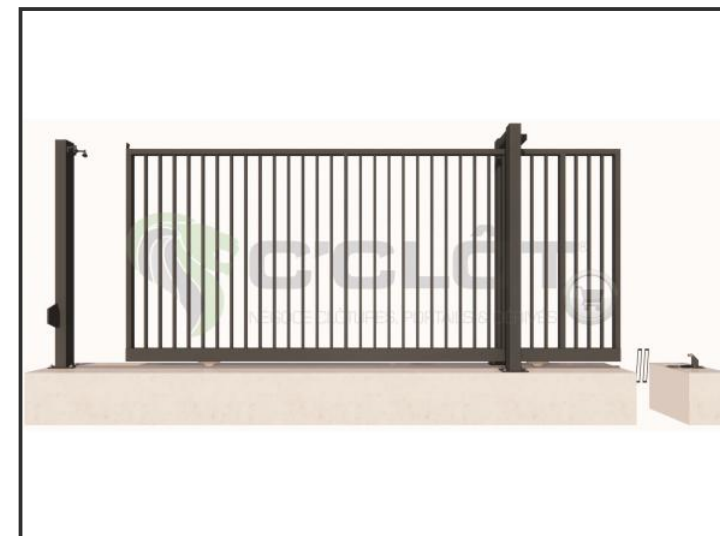

Portail Coulissant Motorisable RHÔNE Barreaudé

Le portail motorisable coulissant est un portail solide, conçu en France et fabriqué en Europe.

Largeur de passage : 8000 mm

Hauteur : 1750 mm

Description:

Le portail motorisable coulissant est un portail solide, créé pour fermer vos industries, copropriétés et maisons. Fabriqué en Europe, c'est un produit fiable, équipé d'une crémaillère et de trappes de visites.

Caractéristiques:

- Barreaudage 25 x 25 x 1,5mm - Pose Droite
- 1 Butée de Fin de Course
- 1 Chemin de Roulement à Visser
- Sans serrure

Spécifications techniques:

- Tous les tubes utilisés sont en acier DX51D galvanisé Sendzimir selon la norme NFA 49-542.
- Plastification réalisée selon le process suivant : dérochage chimique, dégraissage, double rinçage eau déminéralisée résistivité 30 microsiemens, passivation chromique, séchage à 110°C, poudrage polyester par pistolet tribostatique fixé sur robot, cuisson à 200 °C durant 30 minutes (revêtement : 120 microns)
- Tests réalisés selon procédé du brouillard salin sur une durée de 800 H.

Portail Coulissant Motorisable RHÔNE Barreaudé

Le portail motorisable coulissant est un portail solide, conçu en France et fabriqué en Europe.

Largeur de passage : 8000 mm

Hauteur : 1750 mm