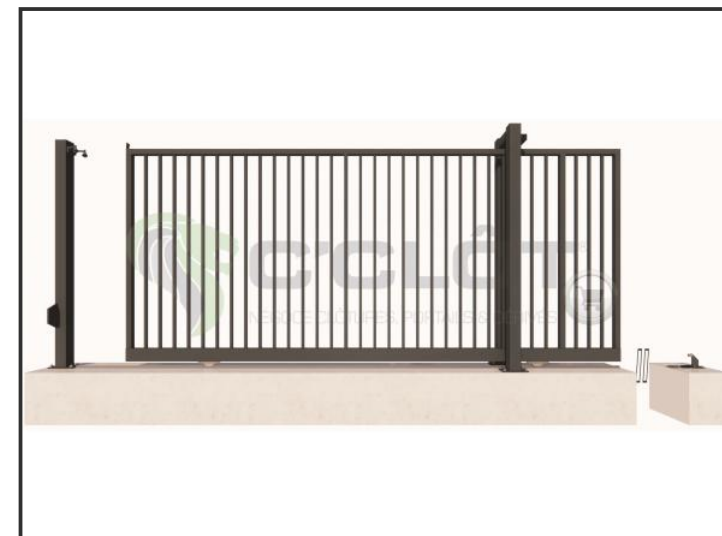

Portail Coulissant Motorisable RHÔNE Barreaudé

Le portail motorisable coulissant est un portail solide, conçu en France et fabriqué en Europe.

Largeur de passage : 7000 mm

Hauteur : 1500 mm

Description:

Le portail motorisable coulissant est un portail solide, créé pour fermer vos industries, copropriétés et maisons. Fabriqué en Europe, c'est un produit fiable, équipé d'une crémaillère et de trappes de visites.

Caractéristiques:

- Barreaudage 25 x 25 x 1,5mm - Pose Droite
- 1 Butée de Fin de Course
- 1 Chemin de Roulement à Visser
- Sans serrure

Spécifications techniques:

- Tous les tubes utilisés sont en acier DX51D galvanisé Sendzimir selon la norme NFA 49-542.
- Plastification réalisée selon le process suivant : dérochage chimique, dégraissage, double rinçage eau déminéralisée résistivité 30 microsiemens, passivation chromique, séchage à 110°C, poudrage polyester par pistolet tribostatique fixé sur robot, cuisson à 200 °C durant 30 minutes (revêtement : 120 microns)
- Tests réalisés selon procédé du brouillard salin sur une durée de 800 H.

Portail Coulissant Motorisable RHÔNE Barreaudé

Le portail motorisable coulissant est un portail solide, conçu en France et fabriqué en Europe.

Largeur de passage : 7000 mm

Hauteur : 1500 mm