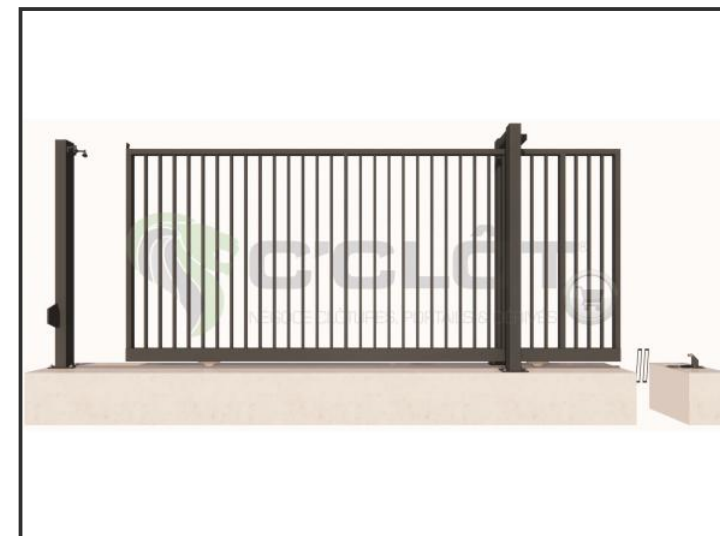

Portail Coulissant Motorisable RHÔNE Barreaudé

Le portail motorisable coulissant est un portail solide, conçu en France et fabriqué en Europe.

Largeur de passage : 6000 mm

Hauteur : 1500 mm

Description:

Le portail motorisable coulissant est un portail solide, créé pour fermer vos industries, copropriétés et maisons. Fabriqué en Europe, c'est un produit fiable, équipé d'une crémaillère et de trappes de visites.

Caractéristiques:

- Barreaudage 25 x 25 x 1,5mm - Pose Droite
- 1 Butée de Fin de Course
- 1 Chemin de Roulement à Visser
- Sans serrure

Spécifications techniques:

- Tous les tubes utilisés sont en acier DX51D galvanisé Sendzimir selon la norme NFA 49-542.
- Plastification réalisée selon le process suivant : dérochage chimique, dégraissage, double rinçage eau déminéralisée résistivité 30 microsiemens, passivation chromique, séchage à 110°C, poudrage polyester par pistolet tribostatique fixé sur robot, cuisson à 200 °C durant 30 minutes (revêtement : 120 microns)
- Tests réalisés selon procédé du brouillard salin sur une durée de 800 H.

Portail Coulissant Motorisable RHÔNE Barreaudé

Le portail motorisable coulissant est un portail solide, conçu en France et fabriqué en Europe.

Largeur de passage : 6000 mm

Hauteur : 1500 mm