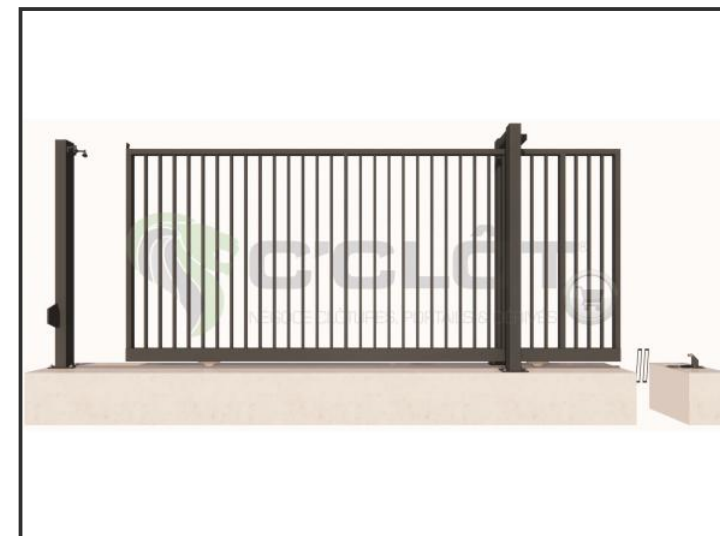

Portail Coulissant Motorisable RHÔNE Barreaudé

Le portail motorisable coulissant est un portail solide, conçu en France et fabriqué en Europe.

Largeur de passage : 5500 mm

Hauteur : 2000 mm

Description:

Le portail motorisable coulissant est un portail solide, créé pour fermer vos industries, copropriétés et maisons. Fabriqué en Europe, c'est un produit fiable, équipé d'une crémaillère et de trappes de visites.

Caractéristiques:

- Barreaudage 25 x 25 x 1,5mm - Pose Droite
- 1 Butée de Fin de Course
- 1 Chemin de Roulement à Visser
- Sans serrure

Spécifications techniques:

- Tous les tubes utilisés sont en acier DX51D galvanisé Sendzimir selon la norme NFA 49-542.
- Plastification réalisée selon le process suivant : dérochage chimique, dégraissage, double rinçage eau déminéralisée résistivité 30 microsiemens, passivation chromique, séchage à 110°C, poudrage polyester par pistolet tribostatique fixé sur robot, cuisson à 200 °C durant 30 minutes (revêtement : 120 microns)
- Tests réalisés selon procédé du brouillard salin sur une durée de 800 H.

Portail Coulissant Motorisable RHÔNE Barreaudé

Le portail motorisable coulissant est un portail solide, conçu en France et fabriqué en Europe.

Largeur de passage : 5500 mm

Hauteur : 2000 mm

C'CLÔT[®]
LA SÉCURITÉ MAÎTRISÉE