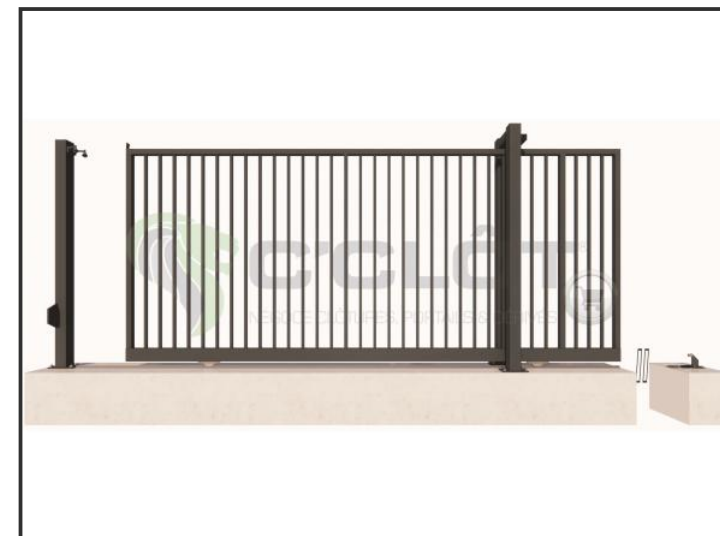

Portail Coulissant Motorisable RHÔNE Barreaudé

Le portail motorisable coulissant est un portail solide, conçu en France et fabriqué en Europe.

Largeur de passage : 5000 mm

Hauteur : 1500 mm

Description:

Le portail motorisable coulissant est un portail solide, créé pour fermer vos industries, copropriétés et maisons. Fabriqué en Europe, c'est un produit fiable, équipé d'une crémaillère et de trappes de visites.

Caractéristiques:

- Barreaudage 25 x 25 x 1,5mm - Pose Droite
- 1 Butée de Fin de Course
- 1 Chemin de Roulement à Visser
- Sans serrure

Spécifications techniques:

- Tous les tubes utilisés sont en acier DX51D galvanisé Sendzimir selon la norme NFA 49-542.
- Plastification réalisée selon le process suivant : dérochage chimique, dégraissage, double rinçage eau déminéralisée résistivité 30 microsiemens, passivation chromique, séchage à 110°C, poudrage polyester par pistolet tribostatique fixé sur robot, cuisson à 200 °C durant 30 minutes (revêtement : 120 microns)
- Tests réalisés selon procédé du brouillard salin sur une durée de 800 H.

Portail Coulissant Motorisable RHÔNE Barreauté

Le portail motorisable coulissant est un portail solide, conçu en France et fabriqué en Europe.

Largeur de passage : 5000 mm

Hauteur : 1500 mm