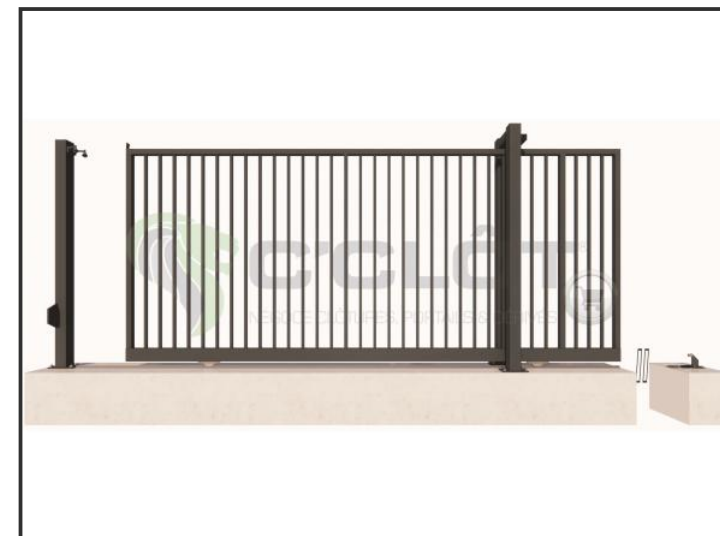

Portail Coulissant Motorisable RHÔNE Barreaudé

Le portail motorisable coulissant est un portail solide, conçu en France et fabriqué en Europe.

Largeur de passage : 3500 mm

Hauteur : 2500 mm

Description:

Le portail motorisable coulissant est un portail solide, créé pour fermer vos industries, copropriétés et maisons. Fabriqué en Europe, c'est un produit fiable, équipé d'une crémaillère et de trappes de visites.

Caractéristiques:

- Barreaudage 25 x 25 x 1,5mm - Pose Droite
- 1 Butée de Fin de Course
- 1 Chemin de Roulement à Visser
- Sans serrure

Spécifications techniques:

- Tous les tubes utilisés sont en acier DX51D galvanisé Sendzimir selon la norme NFA 49-542.
- Plastification réalisée selon le process suivant : dérochage chimique, dégraissage, double rinçage eau déminéralisée résistivité 30 microsiemens, passivation chromique, séchage à 110°C, poudrage polyester par pistolet tribostatique fixé sur robot, cuisson à 200 °C durant 30 minutes (revêtement : 120 microns)
- Tests réalisés selon procédé du brouillard salin sur une durée de 800 H.

Portail Coulissant Motorisable RHÔNE Barreaudé

Le portail motorisable coulissant est un portail solide, conçu en France et fabriqué en Europe.

Largeur de passage : 3500 mm

Hauteur : 2500 mm