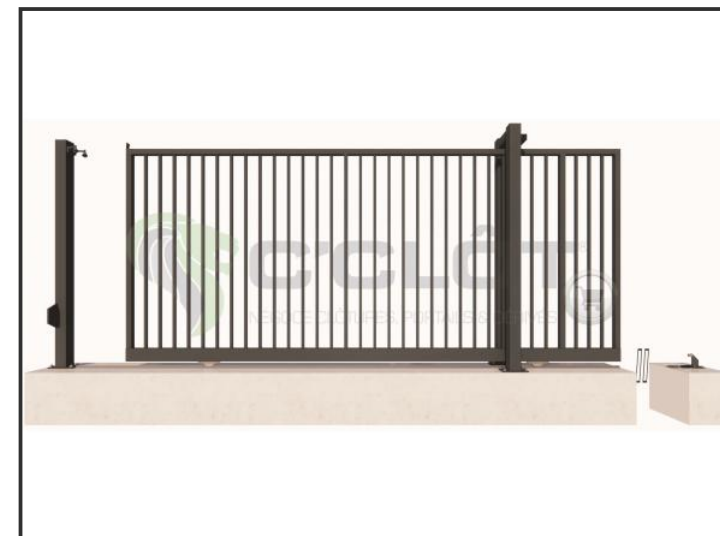

Portail Coulissant Motorisable RHÔNE Barreaudé

Le portail motorisable coulissant est un portail solide, conçu en France et fabriqué en Europe.

Largeur de passage : 3500 mm

Hauteur : 2250 mm

Description:

Le portail motorisable coulissant est un portail solide, créé pour fermer vos industries, copropriétés et maisons. Fabriqué en Europe, c'est un produit fiable, équipé d'une crémaillère et de trappes de visites.

Caractéristiques:

- Barreaudage 25 x 25 x 1,5mm - Pose Droite
- 1 Butée de Fin de Course
- 1 Chemin de Roulement à Visser
- Sans serrure

Spécifications techniques:

- Tous les tubes utilisés sont en acier DX51D galvanisé Sendzimir selon la norme NFA 49-542.
- Plastification réalisée selon le process suivant : dérochage chimique, dégraissage, double rinçage eau déminéralisée résistivité 30 microsiemens, passivation chromique, séchage à 110°C, poudrage polyester par pistolet tribostatique fixé sur robot, cuisson à 200 °C durant 30 minutes (revêtement : 120 microns)
- Tests réalisés selon procédé du brouillard salin sur une durée de 800 H.

Portail Coulissant Motorisable RHÔNE Barreaudé

Le portail motorisable coulissant est un portail solide, conçu en France et fabriqué en Europe.

Largeur de passage : 3500 mm

Hauteur : 2250 mm