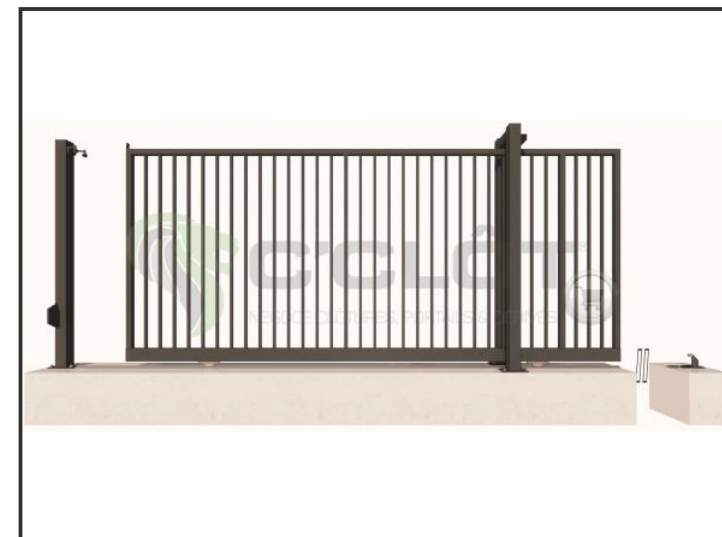

Portail Coulissant Motorisable RHÔNE Barreaudé

Le portail motorisable coulissant est un portail solide, conçu en France et fabriqué en Europe.

Largeur de passage : 11000 mm

Hauteur : 2000 mm

Description:

Le portail motorisable coulissant est un portail solide, créé pour fermer vos industries, copropriétés et maisons. Fabriqué en Europe, c'est un produit fiable, équipé d'une crémaillère et de trappes de visites.

Caractéristiques:

- Barreaudage 25 x 25 x 1,5mm - Pose Droite
- 1 Butée de Fin de Course
- 1 Chemin de Roulement à Visser
- Sans serrure

Spécifications techniques:

- Tous les tubes utilisés sont en acier DX51D galvanisé Sendzimir selon la norme NFA 49-542.
- Plastification réalisée selon le process suivant : dérochage chimique, dégraissage, double rinçage eau déminéralisée résistivité 30 microsiemens, passivation chromique, séchage à 110°C, poudrage polyester par pistolet tribostatique fixé sur robot, cuisson à 200 °C durant 30 minutes (revêtement : 120 microns)
- Tests réalisés selon procédé du brouillard salin sur une durée de 800 H.