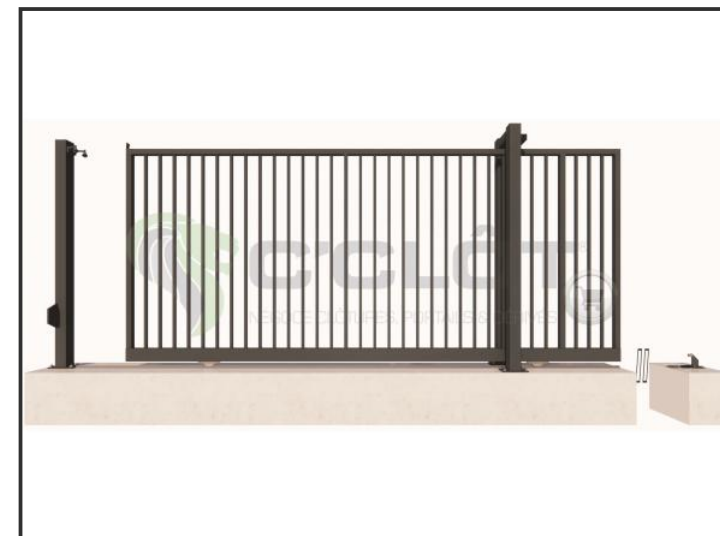

Portail Coulissant Motorisable RHÔNE Barreaudé

Le portail motorisable coulissant est un portail solide, conçu en France et fabriqué en Europe.

Largeur de passage : 11000 mm

Hauteur : 1500 mm

Description:

Le portail motorisable coulissant est un portail solide, créé pour fermer vos industries, copropriétés et maisons. Fabriqué en Europe, c'est un produit fiable, équipé d'une crémaillère et de trappes de visites.

Caractéristiques:

- Barreaudage 25 x 25 x 1,5mm - Pose Droite
- 1 Butée de Fin de Course
- 1 Chemin de Roulement à Visser
- Sans serrure

Spécifications techniques:

- Tous les tubes utilisés sont en acier DX51D galvanisé Sendzimir selon la norme NFA 49-542.
- Plastification réalisée selon le process suivant : dérochage chimique, dégraissage, double rinçage eau déminéralisée résistivité 30 microsiemens, passivation chromique, séchage à 110°C, poudrage polyester par pistolet tribostatique fixé sur robot, cuisson à 200 °C durant 30 minutes (revêtement : 120 microns)
- Tests réalisés selon procédé du brouillard salin sur une durée de 800 H.

Portail Coulissant Motorisable RHÔNE Barreaudé

Le portail motorisable coulissant est un portail solide, conçu en France et fabriqué en Europe.

Largeur de passage : 11000 mm

Hauteur : 1500 mm

C'CLÔT[®]
LA SÉCURITÉ MAÎTRISÉE