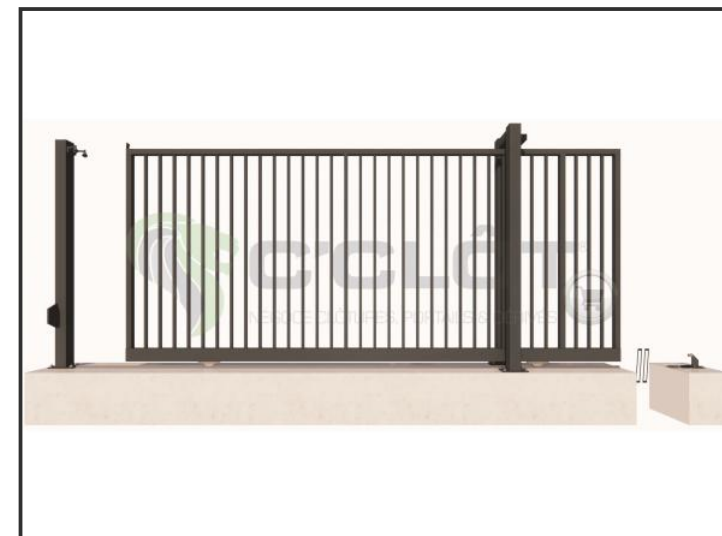

Portail Coulissant Motorisable RHÔNE Barreaudé

Le portail motorisable coulissant est un portail solide, conçu en France et fabriqué en Europe.

Largeur de passage : 10000 mm

Hauteur : 1750 mm

Description:

Le portail motorisable coulissant est un portail solide, créé pour fermer vos industries, copropriétés et maisons. Fabriqué en Europe, c'est un produit fiable, équipé d'une crémaillère et de trappes de visites.

Caractéristiques:

- Barreaudage 25 x 25 x 1,5mm - Pose Droite
- 1 Butée de Fin de Course
- 1 Chemin de Roulement à Visser
- Sans serrure

Spécifications techniques:

- Tous les tubes utilisés sont en acier DX51D galvanisé Sendzimir selon la norme NFA 49-542.
- Plastification réalisée selon le process suivant : dérochage chimique, dégraissage, double rinçage eau déminéralisée résistivité 30 microsiemens, passivation chromique, séchage à 110°C, poudrage polyester par pistolet tribostatique fixé sur robot, cuisson à 200 °C durant 30 minutes (revêtement : 120 microns)
- Tests réalisés selon procédé du brouillard salin sur une durée de 800 H.

Portail Coulissant Motorisable RHÔNE Barreaudé

Le portail motorisable coulissant est un portail solide, conçu en France et fabriqué en Europe.

Largeur de passage : 10000 mm

Hauteur : 1750 mm

C'CLÔT[®]
LA SÉCURITÉ MAÎTRISÉE