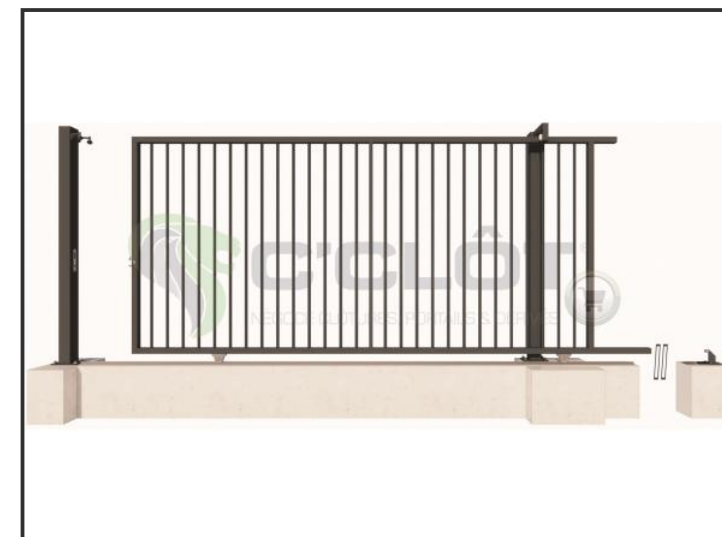

Portail Coulissant Manuel SAÔNE Barreaudé

Le portail coulissant est un portail solide, qui convient pour tous types d'installations. Il est conçu en France et fabriqué en Europe.

Largeur de passage : 6000 mm

Hauteur : 2000 mm

Description:

Le portail manuel coulissant est un portail solide, créé pour fermer vos industries, copropriétés et maisons. Fabriqué en Europe, c'est un produit fiable et équipé d'accessoires LOCINOX®.

Caractéristiques:

- Barreaudage 20 x 20 x 1,5mm - Posé en diagonale (45°)
- 1 serrure Locinox + barillet avec 3 clés
- 2 Roues de Ø 80mm non encastrée
- Chemin de roulement L 56mm
- 1 Poteau de réception à sceller
- 1 Poteau de guidage à sceller

Spécifications techniques:

- Tous les tubes utilisés sont en acier DX51D galvanisé Sendzimir selon la norme NFA 49-542.
- Plastification réalisée selon le process suivant : dérochage chimique, dégraissage, double rinçage eau déminéralisée résistivité 30 microsiemens, passivation chromique, séchage à 110°C, poudrage polyester par pistolet tribostatique fixé sur robot, cuisson à 200 °C durant 30 minutes (revêtement : 120 microns)
- Tests réalisés selon procédé du brouillard salin sur une durée de 800 H.