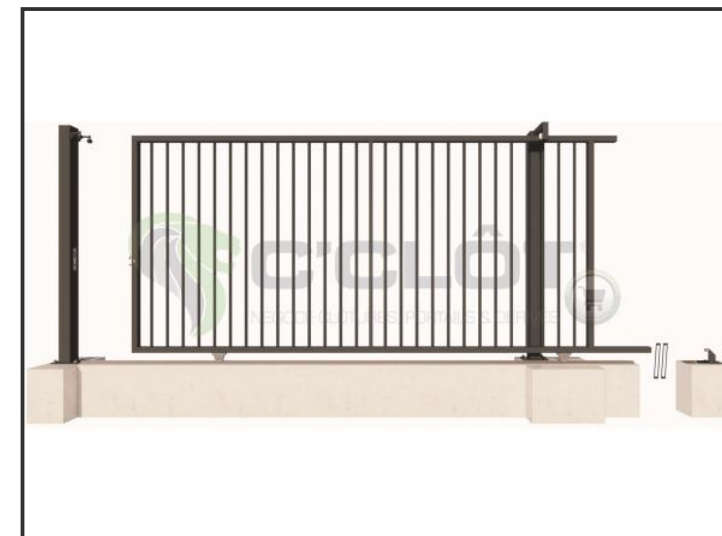

Portail Coulissant Manuel SAÔNE Barreaudé

Le portail coulissant est un portail solide, qui convient pour tous types d'installations. Il est conçu en France et fabriqué en Europe.

Largeur de passage : 6000 mm

Hauteur : 1750 mm

Description:

Le portail manuel coulissant est un portail solide, créé pour fermer vos industries, copropriétés et maisons. Fabriqué en Europe, c'est un produit fiable et équipé d'accessoires LOCINOX®.

Caractéristiques:

- Barreaudage 20 x 20 x 1,5mm - Posé en diagonale (45°)
- 1 serrure Locinox + barillet avec 3 clés
- 2 Roues de Ø 80mm non encastrée
- Chemin de roulement L 56mm
- 1 Poteau de réception à sceller
- 1 Poteau de guidage à sceller

Spécifications techniques:

- Tous les tubes utilisés sont en acier DX51D galvanisé Sendzimir selon la norme NFA 49-542.
- Plastification réalisée selon le process suivant : dérochage chimique, dégraissage, double rinçage eau déminéralisée résistivité 30 microsiemens, passivation chromique, séchage à 110°C, poudrage polyester par pistolet tribostatique fixé sur robot, cuisson à 200 °C durant 30 minutes (revêtement : 120 microns)
- Tests réalisés selon procédé du brouillard salin sur une durée de 800 H.