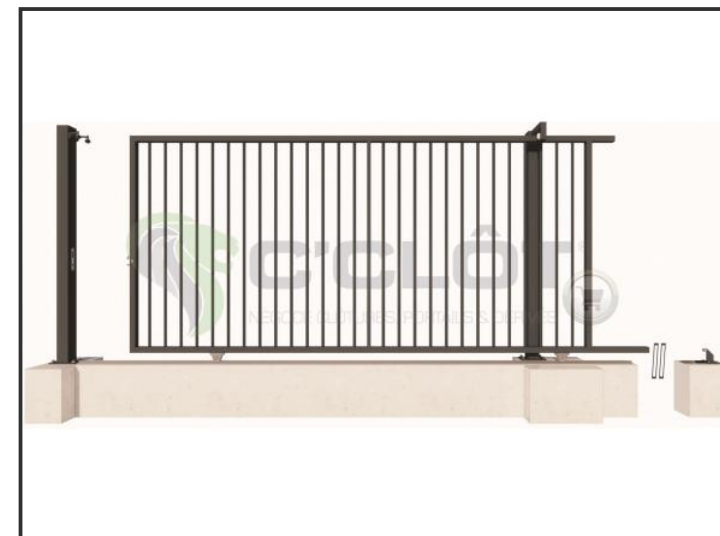

Portail Coulissant Manuel SAÔNE Barreaudé

Le portail coulissant est un portail solide, qui convient pour tous types d'installations. Il est conçu en France et fabriqué en Europe.

Largeur de passage : 6000 mm

Hauteur : 1500 mm

Description:

Le portail manuel coulissant est un portail solide, créé pour fermer vos industries, copropriétés et maisons. Fabriqué en Europe, c'est un produit fiable et équipé d'accessoires LOCINOX®.

Caractéristiques:

- Barreaudage 20 x 20 x 1,5mm - Posé en diagonale (45°)
- 1 serrure Locinox + barillet avec 3 clés
- 2 Roues de Ø 80mm non encastrée
- Chemin de roulement L 56mm
- 1 Poteau de réception à sceller
- 1 Poteau de guidage à sceller

Spécifications techniques:

- Tous les tubes utilisés sont en acier DX51D galvanisé Sendzimir selon la norme NFA 49-542.
- Plastification réalisée selon le process suivant : dérochage chimique, dégraissage, double rinçage eau déminéralisée résistivité 30 microsiemens, passivation chromique, séchage à 110°C, poudrage polyester par pistolet tribostatique fixé sur robot, cuisson à 200 °C durant 30 minutes (revêtement : 120 microns)
- Tests réalisés selon procédé du brouillard salin sur une durée de 800 H.