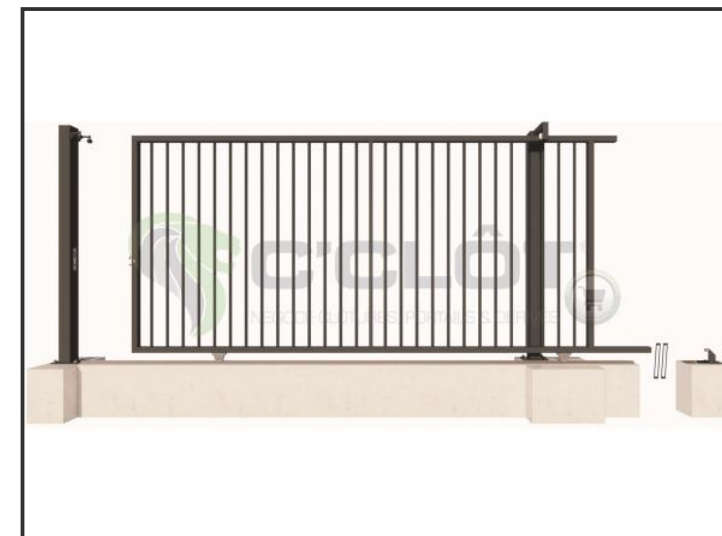

Portail Coulissant Manuel SAÔNE Barreaudé

Le portail coulissant est un portail solide, qui convient pour tous types d'installations. Il est conçu en France et fabriqué en Europe.

Largeur de passage : 5500 mm

Hauteur : 1750 mm

Description:

Le portail manuel coulissant est un portail solide, créé pour fermer vos industries, copropriétés et maisons. Fabriqué en Europe, c'est un produit fiable et équipé d'accessoires LOCINOX®.

Caractéristiques:

- Barreaudage 20 x 20 x 1,5mm - Posé en diagonale (45°)
- 1 serrure Locinox + barillet avec 3 clés
- 2 Roues de Ø 80mm non encastrée
- Chemin de roulement L 56mm
- 1 Poteau de réception à sceller
- 1 Poteau de guidage à sceller

Spécifications techniques:

- Tous les tubes utilisés sont en acier DX51D galvanisé Sendzimir selon la norme NFA 49-542.
- Plastification réalisée selon le process suivant : dérochage chimique, dégraissage, double rinçage eau déminéralisée résistivité 30 microsiemens, passivation chromique, séchage à 110°C, poudrage polyester par pistolet tribostatique fixé sur robot, cuisson à 200 °C durant 30 minutes (revêtement : 120 microns)
- Tests réalisés selon procédé du brouillard salin sur une durée de 800 H.