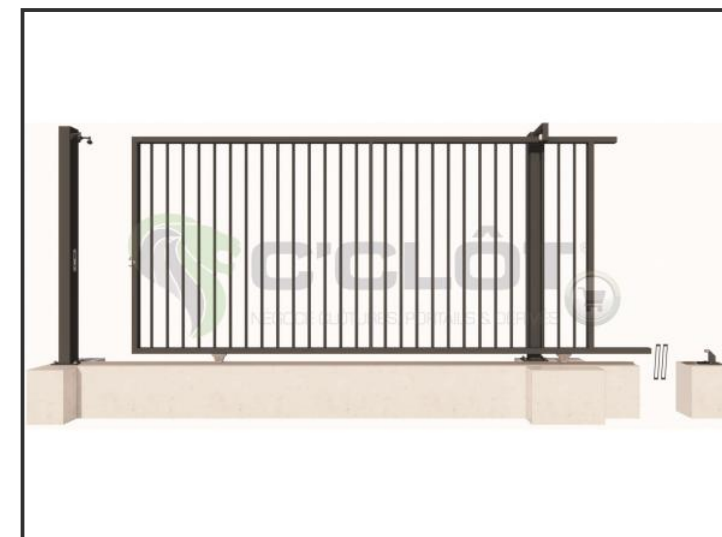

Portail Coulissant Manuel SAÔNE Barreaudé

Le portail coulissant est un portail solide, qui convient pour tous types d'installations. Il est conçu en France et fabriqué en Europe.

Largeur de passage : 5500 mm

Hauteur : 1500 mm

Description:

Le portail manuel coulissant est un portail solide, créé pour fermer vos industries, copropriétés et maisons. Fabriqué en Europe, c'est un produit fiable et équipé d'accessoires LOCINOX®.

Caractéristiques:

- Barreaudage 20 x 20 x 1,5mm - Posé en diagonale (45°)
- 1 serrure Locinox + barillet avec 3 clés
- 2 Roues de Ø 80mm non encastrée
- Chemin de roulement L 56mm
- 1 Poteau de réception à sceller
- 1 Poteau de guidage à sceller

Spécifications techniques:

- Tous les tubes utilisés sont en acier DX51D galvanisé Sendzimir selon la norme NFA 49-542.
- Plastification réalisée selon le process suivant : dérochage chimique, dégraissage, double rinçage eau déminéralisée résistivité 30 microsiemens, passivation chromique, séchage à 110°C, poudrage polyester par pistolet tribostatique fixé sur robot, cuisson à 200 °C durant 30 minutes (revêtement : 120 microns)
- Tests réalisés selon procédé du brouillard salin sur une durée de 800 H.