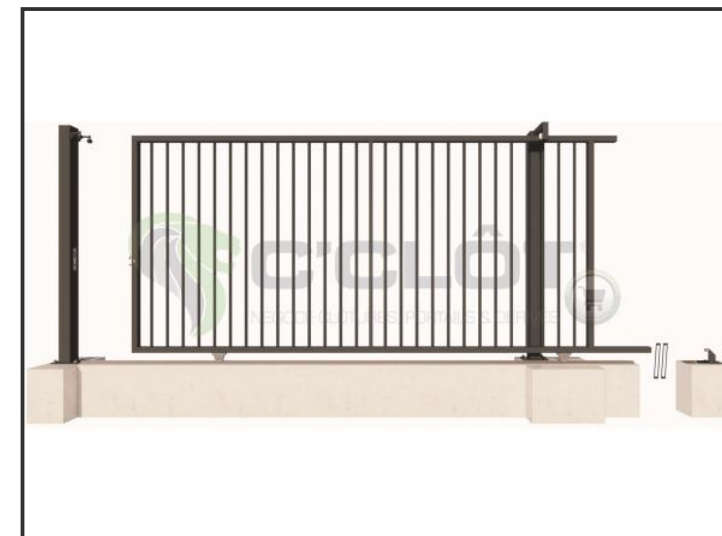

Portail Coulissant Manuel SAÔNE Barreaudé

Le portail coulissant est un portail solide, qui convient pour tous types d'installations. Il est conçu en France et fabriqué en Europe.

Largeur de passage : 5000 mm

Hauteur : 1750 mm

Description:

Le portail manuel coulissant est un portail solide, créé pour fermer vos industries, copropriétés et maisons. Fabriqué en Europe, c'est un produit fiable et équipé d'accessoires LOCINOX®.

Caractéristiques:

- Barreaudage 20 x 20 x 1,5mm - Posé en diagonale (45°)
- 1 serrure Locinox + barillet avec 3 clés
- 2 Roues de Ø 80mm non encastrée
- Chemin de roulement L 56mm
- 1 Poteau de réception à sceller
- 1 Poteau de guidage à sceller

Spécifications techniques:

- Tous les tubes utilisés sont en acier DX51D galvanisé Sendzimir selon la norme NFA 49-542.
- Plastification réalisée selon le process suivant : dérochage chimique, dégraissage, double rinçage eau déminéralisée résistivité 30 microsiemens, passivation chromique, séchage à 110°C, poudrage polyester par pistolet tribostatique fixé sur robot, cuisson à 200 °C durant 30 minutes (revêtement : 120 microns)
- Tests réalisés selon procédé du brouillard salin sur une durée de 800 H.