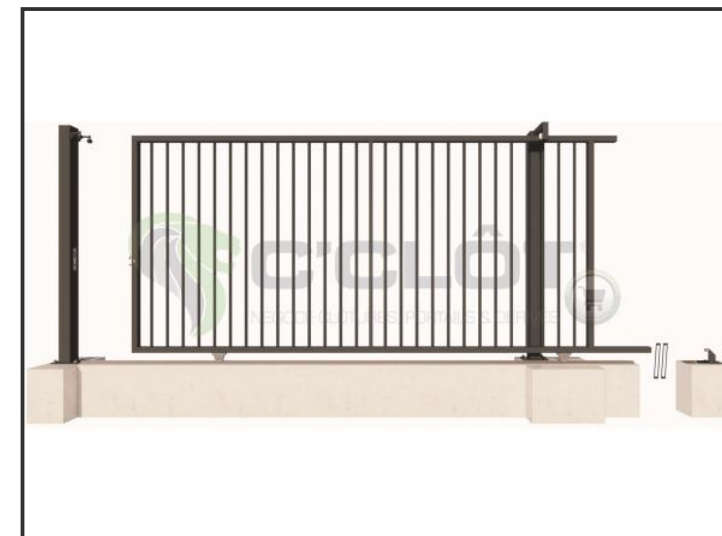

Portail Coulissant Manuel SAÔNE Barreaudé

Le portail coulissant est un portail solide, qui convient pour tous types d'installations. Il est conçu en France et fabriqué en Europe.

Largeur de passage : 5000 mm

Hauteur : 1500 mm

Description:

Le portail manuel coulissant est un portail solide, créé pour fermer vos industries, copropriétés et maisons. Fabriqué en Europe, c'est un produit fiable et équipé d'accessoires LOCINOX®.

Caractéristiques:

- Barreaudage 20 x 20 x 1,5mm - Posé en diagonale (45°)
- 1 serrure Locinox + barillet avec 3 clés
- 2 Roues de Ø 80mm non encastrée
- Chemin de roulement L 56mm
- 1 Poteau de réception à sceller
- 1 Poteau de guidage à sceller

Spécifications techniques:

- Tous les tubes utilisés sont en acier DX51D galvanisé Sendzimir selon la norme NFA 49-542.
- Plastification réalisée selon le process suivant : dérochage chimique, dégraissage, double rinçage eau déminéralisée résistivité 30 microsiemens, passivation chromique, séchage à 110°C, poudrage polyester par pistolet tribostatique fixé sur robot, cuisson à 200 °C durant 30 minutes (revêtement : 120 microns)
- Tests réalisés selon procédé du brouillard salin sur une durée de 800 H.