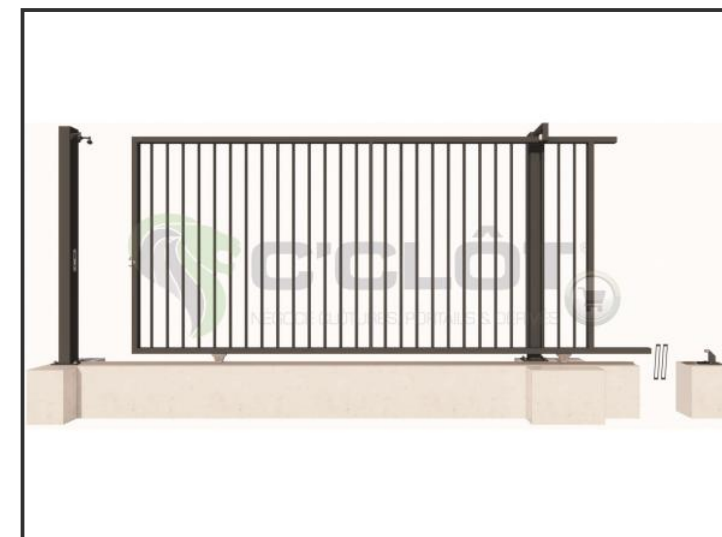

Portail Coulissant Manuel SAÔNE Barreaudé

Le portail coulissant est un portail solide, qui convient pour tous types d'installations. Il est conçu en France et fabriqué en Europe.

Largeur de passage : 4500 mm

Hauteur : 2000 mm

Description:

Le portail manuel coulissant est un portail solide, créé pour fermer vos industries, copropriétés et maisons. Fabriqué en Europe, c'est un produit fiable et équipé d'accessoires LOCINOX®.

Caractéristiques:

- Barreaudage 20 x 20 x 1,5mm - Posé en diagonale (45°)
- 1 serrure Locinox + barillet avec 3 clés
- 2 Roues de Ø 80mm non encastrée
- Chemin de roulement L 56mm
- 1 Poteau de réception à sceller
- 1 Poteau de guidage à sceller

Spécifications techniques:

- Tous les tubes utilisés sont en acier DX51D galvanisé Sendzimir selon la norme NFA 49-542.
- Plastification réalisée selon le process suivant : dérochage chimique, dégraissage, double rinçage eau déminéralisée résistivité 30 microsiemens, passivation chromique, séchage à 110°C, poudrage polyester par pistolet tribostatique fixé sur robot, cuisson à 200 °C durant 30 minutes (revêtement : 120 microns)
- Tests réalisés selon procédé du brouillard salin sur une durée de 800 H.