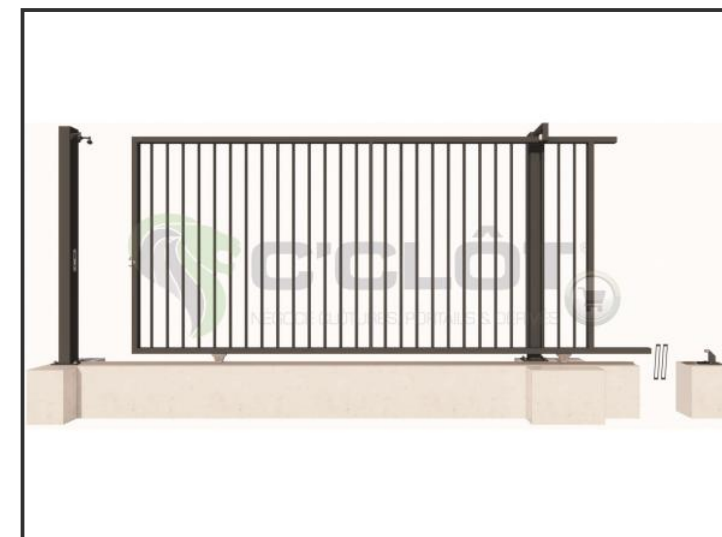

Portail Coulissant Manuel SAÔNE Barreaudé

Le portail coulissant est un portail solide, qui convient pour tous types d'installations. Il est conçu en France et fabriqué en Europe.

Largeur de passage : 4000 mm

Hauteur : 1750 mm

Description:

Le portail manuel coulissant est un portail solide, créé pour fermer vos industries, copropriétés et maisons. Fabriqué en Europe, c'est un produit fiable et équipé d'accessoires LOCINOX®.

Caractéristiques:

- Barreaudage 20 x 20 x 1,5mm - Posé en diagonale (45°)
- 1 serrure Locinox + barillet avec 3 clés
- 2 Roues de Ø 80mm non encastrée
- Chemin de roulement L 56mm
- 1 Poteau de réception à sceller
- 1 Poteau de guidage à sceller

Spécifications techniques:

- Tous les tubes utilisés sont en acier DX51D galvanisé Sendzimir selon la norme NFA 49-542.
- Plastification réalisée selon le process suivant : dérochage chimique, dégraissage, double rinçage eau déminéralisée résistivité 30 microsiemens, passivation chromique, séchage à 110°C, poudrage polyester par pistolet tribostatique fixé sur robot, cuisson à 200 °C durant 30 minutes (revêtement : 120 microns)
- Tests réalisés selon procédé du brouillard salin sur une durée de 800 H.