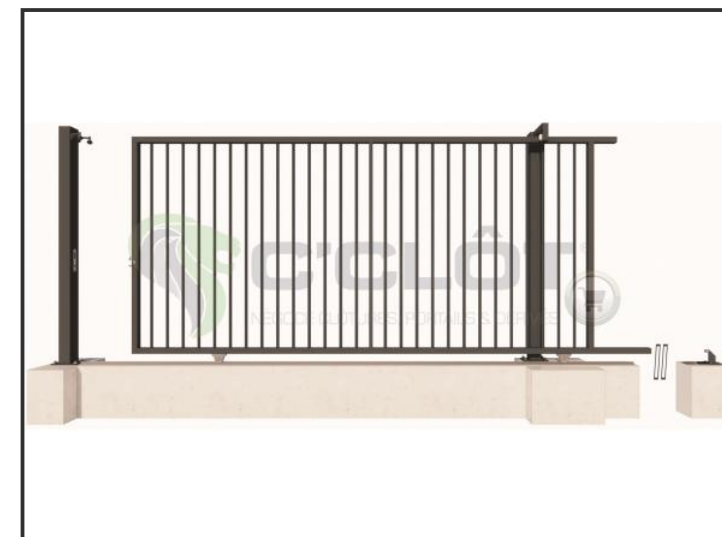

Portail Coulissant Manuel SAÔNE Barreaudé

Le portail coulissant est un portail solide, qui convient pour tous types d'installations. Il est conçu en France et fabriqué en Europe.

Largeur de passage : 3500 mm

Hauteur : 2000 mm

Description:

Le portail manuel coulissant est un portail solide, créé pour fermer vos industries, copropriétés et maisons. Fabriqué en Europe, c'est un produit fiable et équipé d'accessoires LOCINOX®.

Caractéristiques:

- Barreaudage 20 x 20 x 1,5mm - Posé en diagonale (45°)
- 1 serrure Locinox + barillet avec 3 clés
- 2 Roues de Ø 80mm non encastrée
- Chemin de roulement L 56mm
- 1 Poteau de réception à sceller
- 1 Poteau de guidage à sceller

Spécifications techniques:

- Tous les tubes utilisés sont en acier DX51D galvanisé Sendzimir selon la norme NFA 49-542.
- Plastification réalisée selon le process suivant : dérochage chimique, dégraissage, double rinçage eau déminéralisée résistivité 30 microsiemens, passivation chromique, séchage à 110°C, poudrage polyester par pistolet tribostatique fixé sur robot, cuisson à 200 °C durant 30 minutes (revêtement : 120 microns)
- Tests réalisés selon procédé du brouillard salin sur une durée de 800 H.