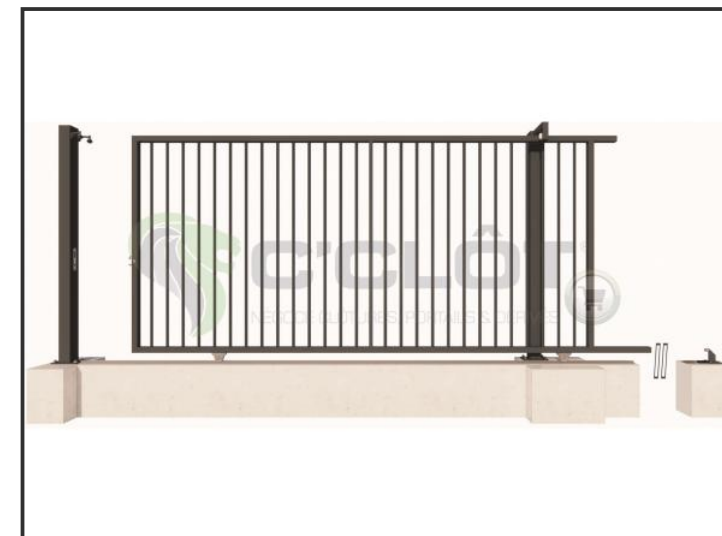

Portail Coulissant Manuel SAÔNE Barreaudé

Le portail coulissant est un portail solide, qui convient pour tous types d'installations. Il est conçu en France et fabriqué en Europe.

Largeur de passage : 3500 mm

Hauteur : 1750 mm

Description:

Le portail manuel coulissant est un portail solide, créé pour fermer vos industries, copropriétés et maisons. Fabriqué en Europe, c'est un produit fiable et équipé d'accessoires LOCINOX®.

Caractéristiques:

- Barreaudage 20 x 20 x 1,5mm - Posé en diagonale (45°)
- 1 serrure Locinox + barillet avec 3 clés
- 2 Roues de Ø 80mm non encastrée
- Chemin de roulement L 56mm
- 1 Poteau de réception à sceller
- 1 Poteau de guidage à sceller

Spécifications techniques:

- Tous les tubes utilisés sont en acier DX51D galvanisé Sendzimir selon la norme NFA 49-542.
- Plastification réalisée selon le process suivant : dérochage chimique, dégraissage, double rinçage eau déminéralisée résistivité 30 microsiemens, passivation chromique, séchage à 110°C, poudrage polyester par pistolet tribostatique fixé sur robot, cuisson à 200 °C durant 30 minutes (revêtement : 120 microns)
- Tests réalisés selon procédé du brouillard salin sur une durée de 800 H.